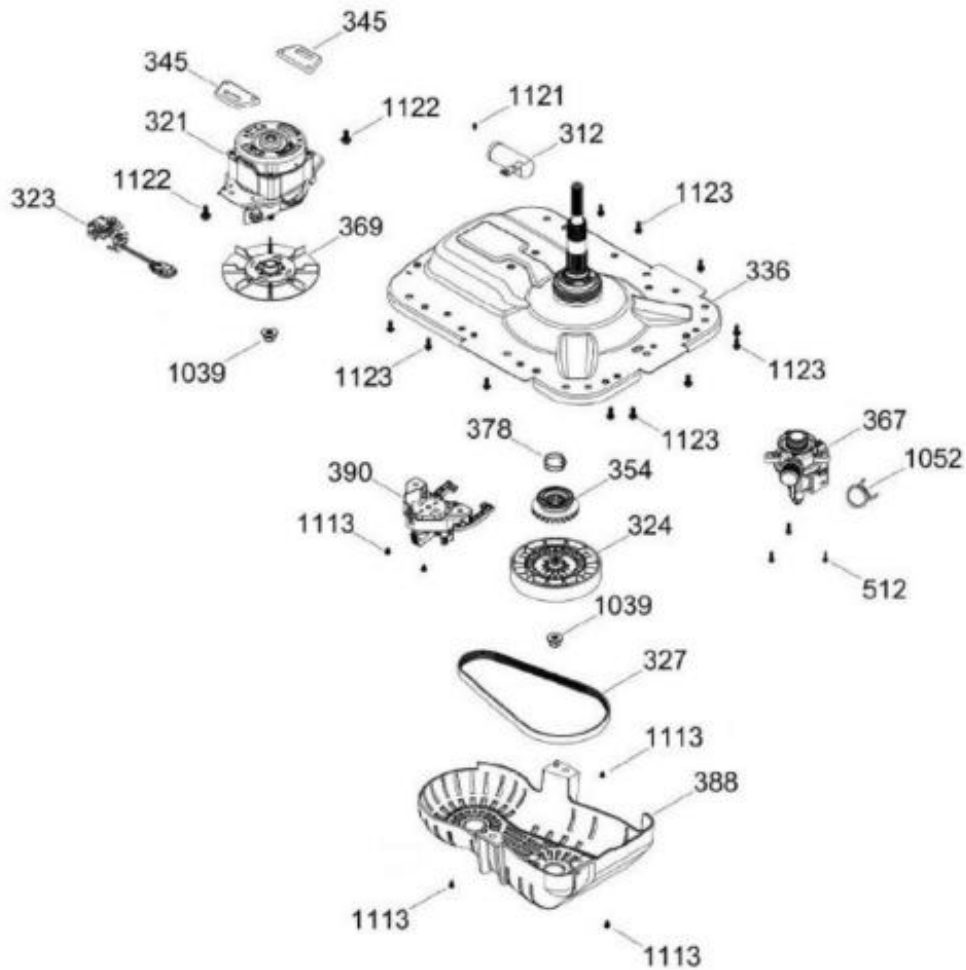

# LAVADORA LMA79115VBAB02

PARTES PARA TINA / TUB, BASKET & AGITATOR

LMA79115VBAB02

Distribuidor Autorizado

SurteRápido.com

Venta de Refacciones  
Electrodomesticas

# LAVADORA LMA79115VBAB02

SISTEMA MOTRIZ / PUMP & DRIVE COMPONENTS

LMA79115VBAB02

Distribuidor Autorizado

**SurteRápido.com**

Venta de Refacciones  
Electrodomesticas

# LAVADORA LMA79115VBAB02

Guía	Refacción	Descripción
6	WW01F01689	ENSAMBLE TOMACORRIENTE
9	WW01A00654	GOMA TAPA
12	WW01F01773	VALVULA DE AGUA
21	WW01L01857	IMD ASM
25	WW01A00068	ABRAZADERA MANGUERA
30	WW01F02038	ARNES PRINCIPAL MEX
31	WW01L01676	SELLADOR COPETE
34	WW01L01675	SELLADOR COPETE
35	WW01L01668	PAPEL TERMOVOLT
36	WW01L01636	PERILLA ROTATORIA
39	WW01L01639	PERILLA CONTROL
44	WW01A00641	PIN ALINEAMIENTO
45	WW01F01987	MANGUERA LLENADO PARA GUA FRÍA ENSAMBLE
49	WW01L01624	PANEL POSTERIOR COPETE
56	WW01F01679	ARNES SEGURO TAPA
59	WW01A00651	CLIP CABLE
62	WW01L01703	BOTON INICIO / PAUSA
66	WW02F00735	SOPORTE TARJETA CONTROL
69	WW01A00773	KIT TARJETA Y SW
78	WW01F01677	ARNES VALVULAS
85	WW01F01794	SELECTOR ENSAMBLE
93	WW01L01529	GABINETE ENSAMBLE
96	WW01L01746	PATA NIVELADORA
96	WW01L01746	PATA NIVELADORA
98	WW01F01763	BISEL BLOCAPUERTAS
99	WW01L01660	SEGURO TAPA
103	WW01L01632	BISAGRA IZQUIERDA
104	WW01L01633	BISAGRA DERECHA
106	WW01L01630	BUJE
107	WW01L01631	BUJE
108	WW01L01845	CUBRE MANGUERA
111	WW01F02057	ENS MANGUERA DRENADO
114	WW01L01718	CUBIERTA
114	WW01L01508	CUBIERTA SUPERIOR
117	WW01L01520	TAPA VIDRIO ENSAMBLE

## LAVADORA LMA79115VBAB02

Guía	Refacción	Descripción
515	WW01A00660	TORNILLO CUBIERTA
700	WW01A00582	TORNILLO
1039	WW01A00644	TUERCA POLEA
1052	WW01A00094	ABRAZADERA
1104	WW01A00097	TORNILLO 8-18 X 7/16 AB FENIX
1109	WW01A00449	TO 2RNILLO 8-16B FLP .525 S ZN
1113	WW01A00082	TORNILLO SOPORTE
1121	WW01A00001	TORNILLO
1122	WW01A00657	TORNILLO MOTOR
1123	WW01A00084	TORNILLO