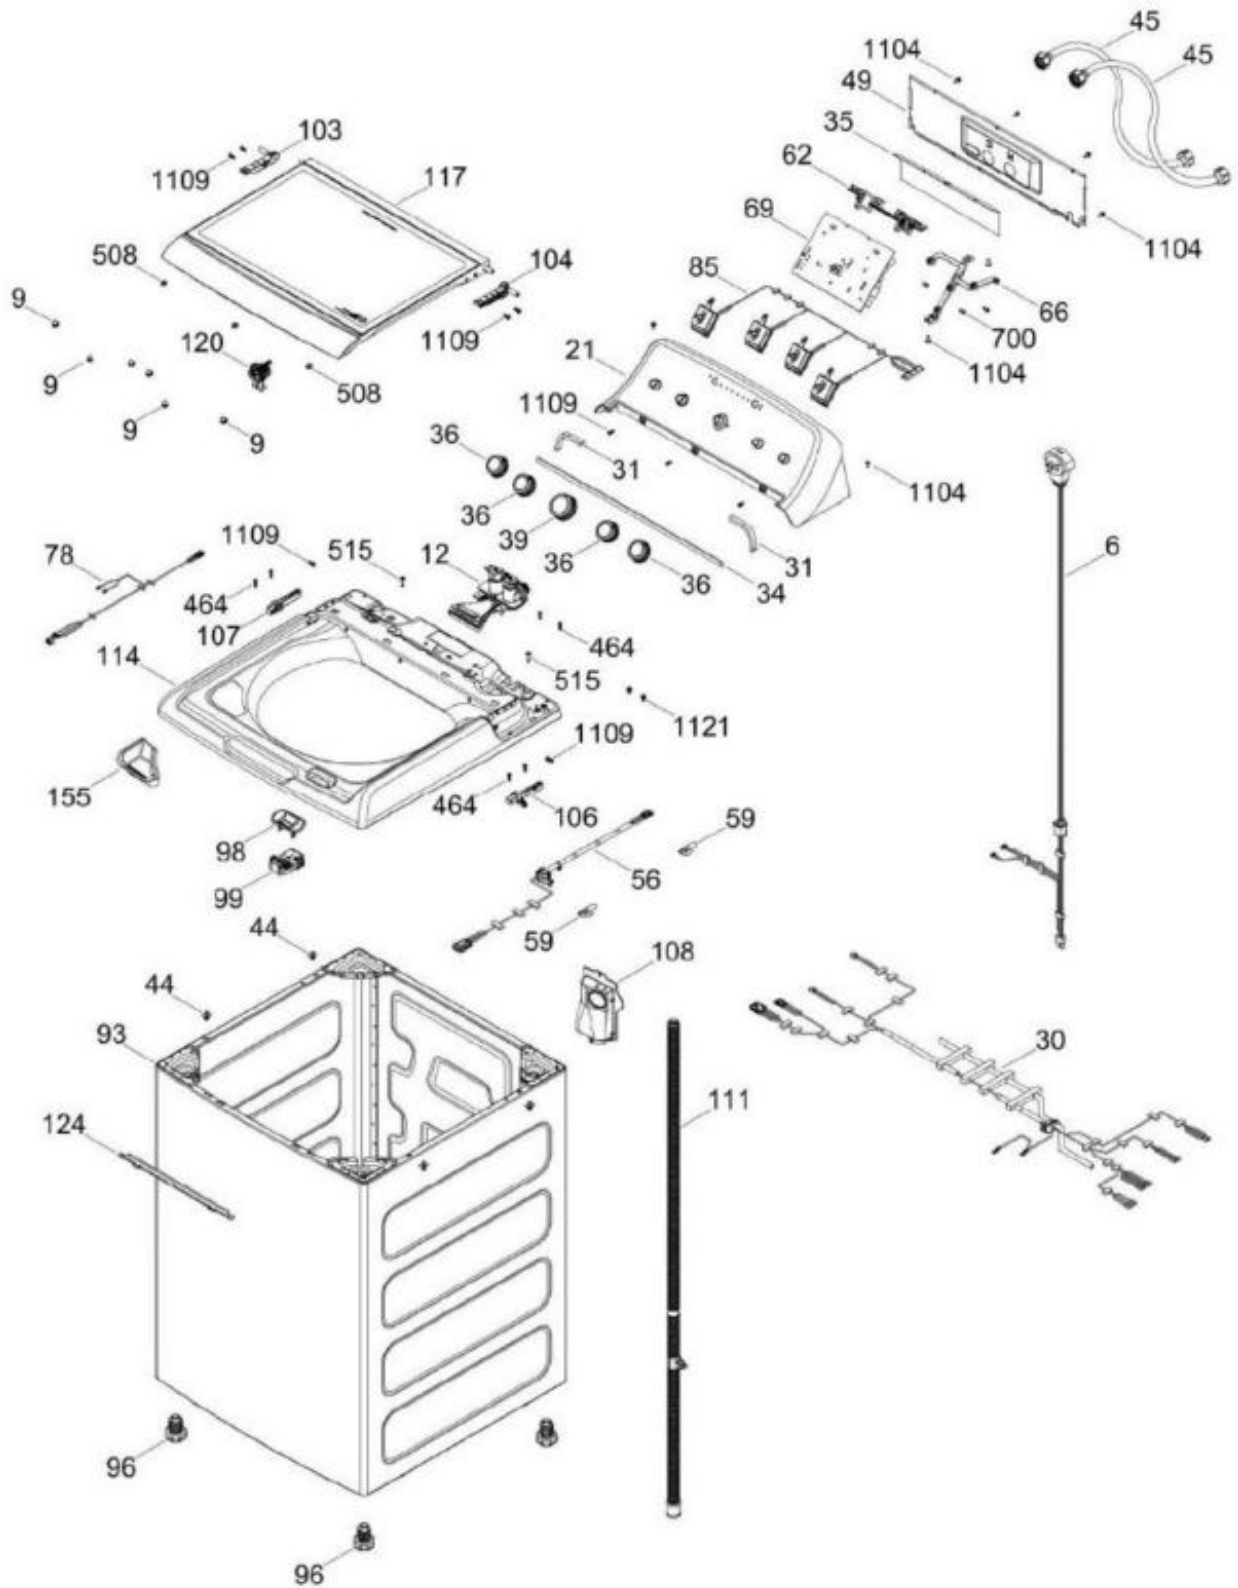

# LAVADORA LMA79115VBAB02

COPETE / BACKSPLASH  
GABINETE Y CUBIERTA / CABINET & COVER

LMA79115VBAB02

Distribuidor Autorizado

SurteRápido.com

Venta de Refacciones  
Electrodomesticas

# LAVADORA LMA79115VBAB02

PARTES PARA TINA / TUB, BASKET & AGITATOR

LMA79115VBAB02

Distribuidor Autorizado

SurteRápido.com

Venta de Refacciones  
Electrodomesticas