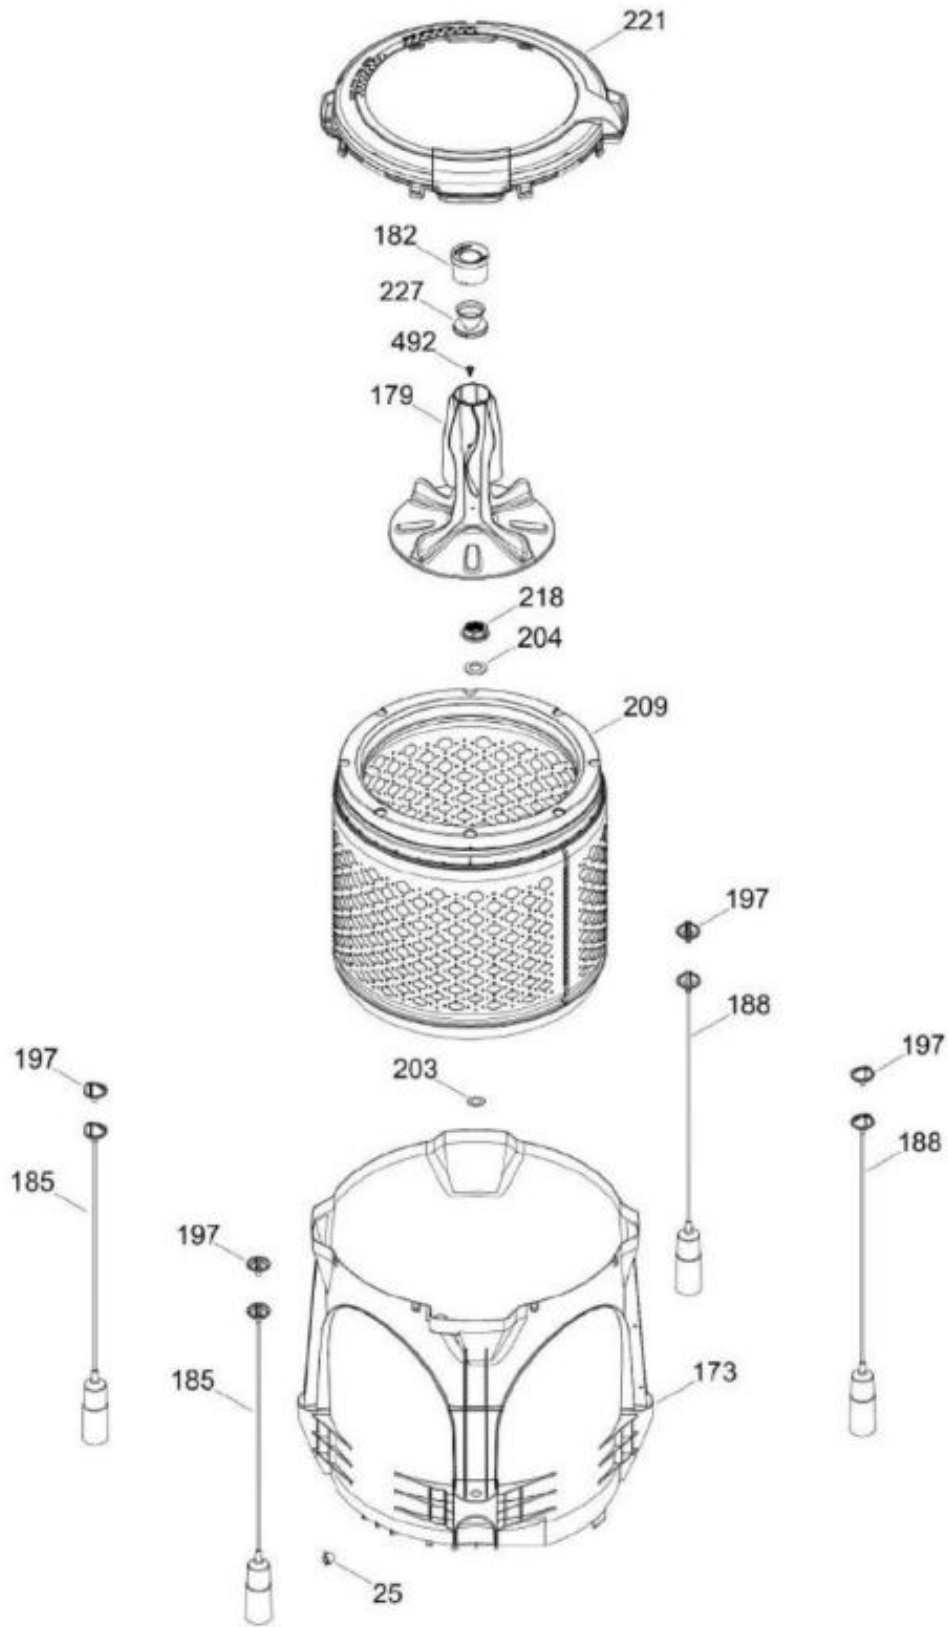

# LAVADORA LMA79115VBAB02

COPETE / BACKSPLASH  
GABINETE Y CUBIERTA / CABINET & COVER

LMA79115VBAB02

Distribuidor Autorizado

SurteRápido.com

Venta de Refacciones  
Electrodomesticas

# LAVADORA LMA79115VBAB02

PARTES PARA TINA / TUB, BASKET & AGITATOR

LMA79115VBAB02

Distribuidor Autorizado

SurteRápido.com

Venta de Refacciones  
Electrodomesticas