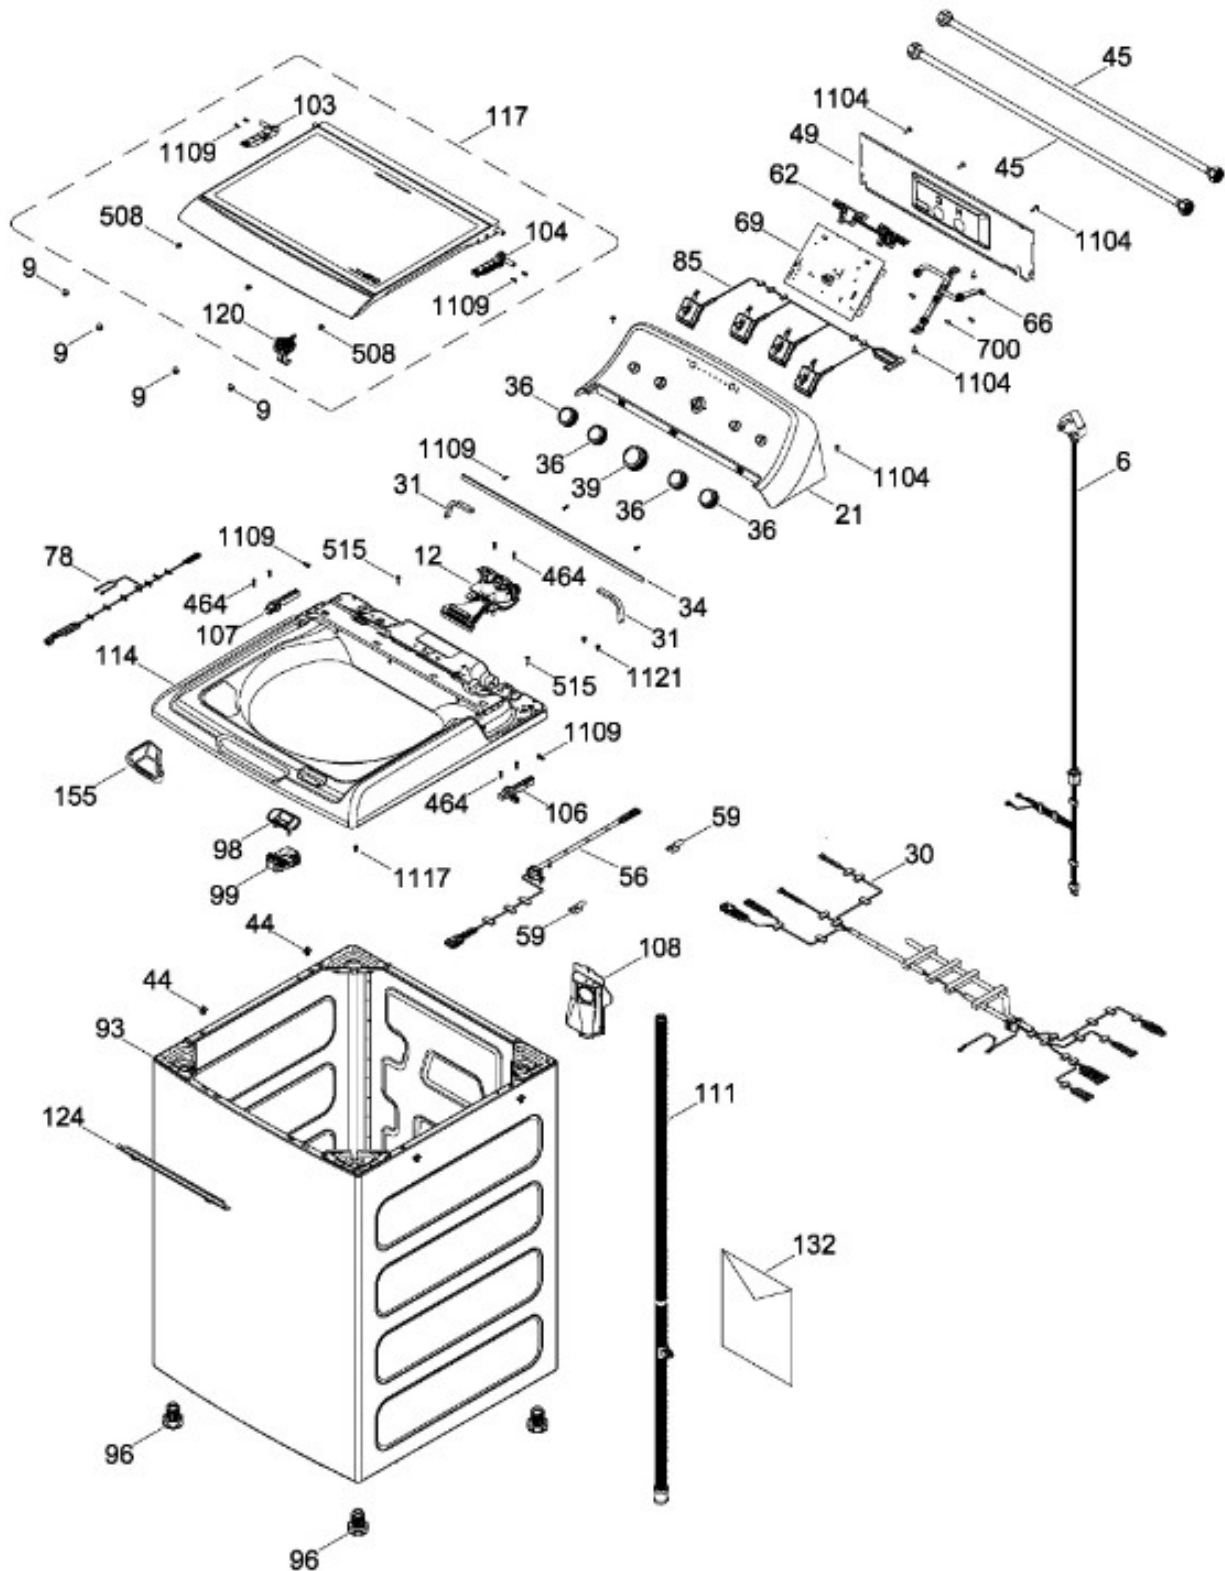

Distribuidor Autorizado

SurteRápido.com

Venta de Refacciones
Electrodomesticas

LAVADORA LMA79115VBBU01

COPETE / BACKSPLASH
GABINETE Y CUBIERTA / CABINET & COVER

LMA79115VBBU01