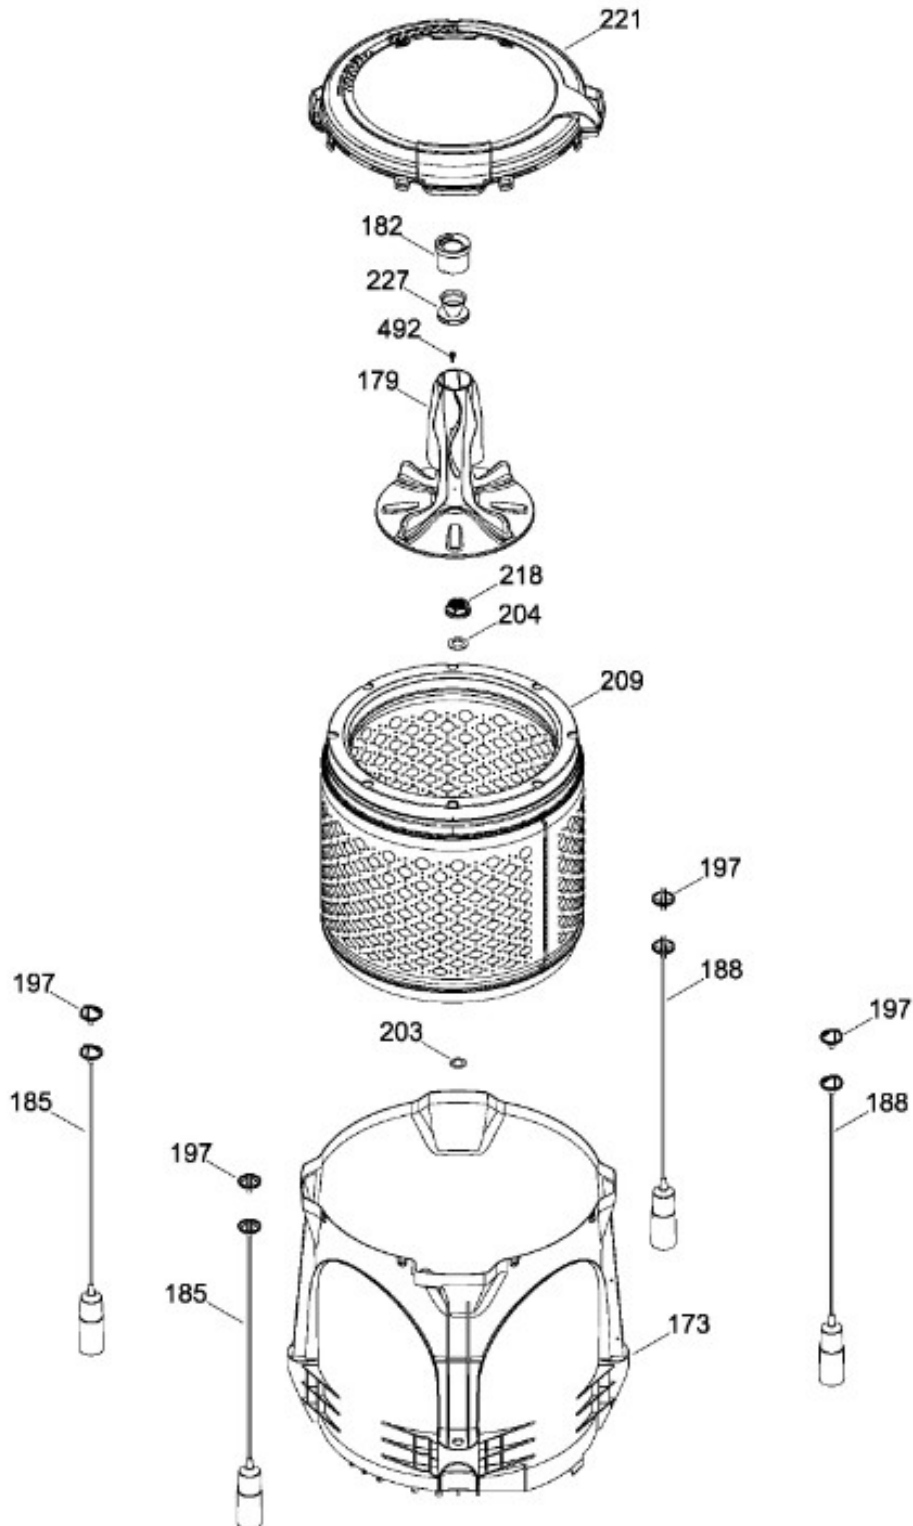

Distribuidor Autorizado

SurteRápido.com

Venta de Refacciones
Electrodomesticas

LAVADORA LMA79115VBBU01

COPETE / BACKSPLASH
GABINETE Y CUBIERTA / CABINET & COVER

LMA79115VBBU01

Distribuidor Autorizado

SurteRápido.com

Venta de Refacciones
Electrodomesticas

LAVADORA LMA79115VBBU01

PARTES PARA TINA / TUB, BASKET & AGITATOR

LMA79115VBBU01

Distribuidor Autorizado

SurteRápido.com

Venta de Refacciones
Electrodomesticas

LAVADORA LMA79115VBBU01

SISTEMA MOTRIZ / PUMP & DRIVE COMPONENTS

LMA79115VBBU01

Distribuidor Autorizado

SurteRápido.com

Venta de Refacciones
Electrodomesticas

LAVADORA LMA79115VBBU01

Guía	Refacción	Descripción
6	WW01F01715	CABLE TOMACORRIENTE ENSAMBLE
9	WW01A00654	GOMA TAPA
12	WW01F01775	VALVULA AGUA DOBLE
12	WW01F01775	VALVULA AGUA DOBLE
21	WW01L01691	ETIQUETA Y COPETE ENS
30	WW01F01674	ARNES PRINCIPAL
31	WW01L01676	SELLADOR COPETE
34	WW01L01675	SELLADOR COPETE
36	WW01L01634	PERILLA ROTATORIA
39	WW01L01637	PERILLA CONTROL
44	WW01A00641	PIN ALINEAMIENTO
45	WW01F00597	MANGUERA
45	WW01F01987	MANGUERA
49	WW01L01624	PANEL POSTERIOR COPETE
56	WW01F01679	ARNES SEGURO TAPA
59	WW01A00651	CLIP CABLE
62	WW01L01703	BOTON INICIO / PAUSA
66	WW02F00735	SOPORTE TARJETA CONTROL
69	WW01F01821	TARJETA Y SOFTWARE
78	WW01F01677	ARNES VALVULAS
78	WW01F01677	ARNES VALVULAS
85	WW01F01794	SELECTOR ENSAMBLE
93	WW01L01529	GABINETE ENSAMBLE
96	WW01F01749	PATA NIVELADORA
96	WW01L01746	PATA NIVELADORA
96	WW01L01746	PATA NIVELADORA
96	WW01L01746	PATA NIVELADORA
98	WW01F01763	BISEL BLOCAPUERTAS
98	WW01F01763	BISEL BLOCAPUERTAS
99	WW01L01544	BLOQUEA PUERTAS
103	WW01L01632	BISAGRA IZQUIERDA
104	WW01L01633	BISAGRA DERECHA
106	WW01L01630	BUJE
107	WW01L01631	BUJE
108	WW01L01506	CUBIERTA MANGUERA