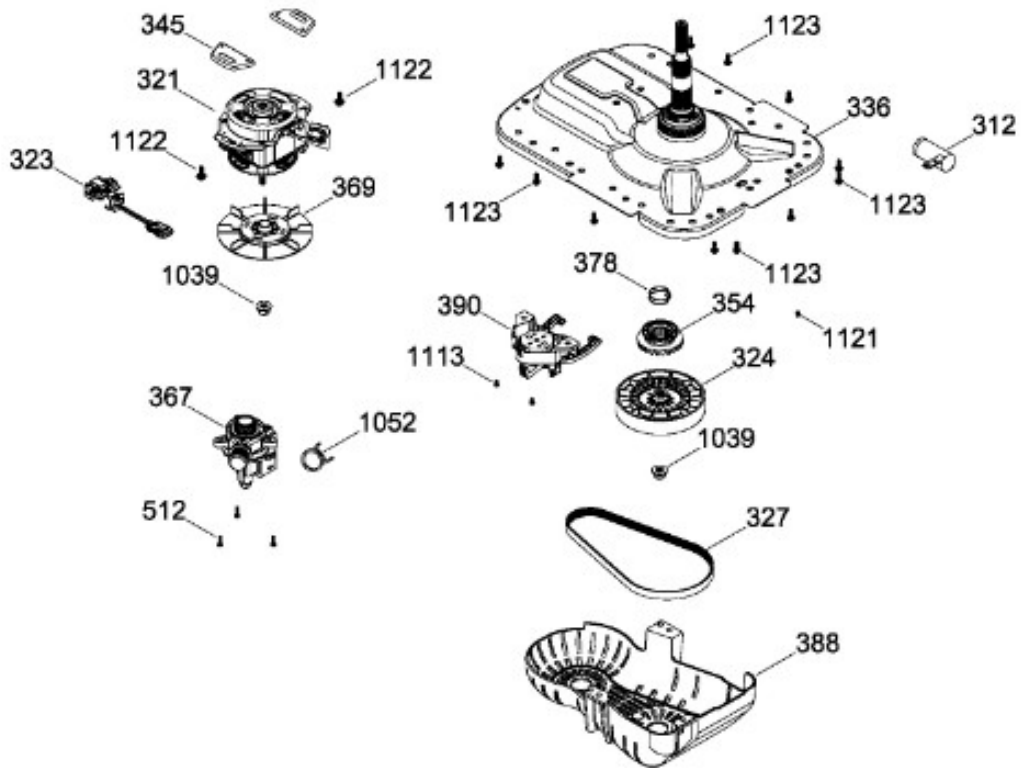

Venta de Refacciones
Electrodomesticas

LAVADORA LMA79115VBBU01

PARTES PARA TINA / TUB, BASKET & AGITATOR

LMA79115VBBU01

Distribuidor Autorizado

SurteRápido.com

Venta de Refacciones
Electrodomesticas

LAVADORA LMA79115VBBU01

SISTEMA MOTRIZ / PUMP & DRIVE COMPONENTS

LMA79115VBBU01

Distribuidor Autorizado

SurteRápido.com

Venta de Refacciones
Electrodomesticas

LAVADORA LMA79115VBBU01

Guía	Refacción	Descripción
6	WW01F01715	CABLE TOMACORRIENTE ENSAMBLE
9	WW01A00654	GOMA TAPA
12	WW01F01775	VALVULA AGUA DOBLE
12	WW01F01775	VALVULA AGUA DOBLE
21	WW01L01691	ETIQUETA Y COPETE ENS
30	WW01F01674	ARNES PRINCIPAL
31	WW01L01676	SELLADOR COPETE
34	WW01L01675	SELLADOR COPETE
36	WW01L01634	PERILLA ROTATORIA
39	WW01L01637	PERILLA CONTROL
44	WW01A00641	PIN ALINEAMIENTO
45	WW01F00597	MANGUERA
45	WW01F01987	MANGUERA
49	WW01L01624	PANEL POSTERIOR COPETE
56	WW01F01679	ARNES SEGURO TAPA
59	WW01A00651	CLIP CABLE
62	WW01L01703	BOTON INICIO / PAUSA
66	WW02F00735	SOPORTE TARJETA CONTROL
69	WW01F01821	TARJETA Y SOFTWARE
78	WW01F01677	ARNES VALVULAS
78	WW01F01677	ARNES VALVULAS
85	WW01F01794	SELECTOR ENSAMBLE
93	WW01L01529	GABINETE ENSAMBLE
96	WW01F01749	PATA NIVELADORA
96	WW01L01746	PATA NIVELADORA
96	WW01L01746	PATA NIVELADORA
96	WW01L01746	PATA NIVELADORA
98	WW01F01763	BISEL BLOCAPUERTAS
98	WW01F01763	BISEL BLOCAPUERTAS
99	WW01L01544	BLOQUEA PUERTAS
103	WW01L01632	BISAGRA IZQUIERDA
104	WW01L01633	BISAGRA DERECHA
106	WW01L01630	BUJE
107	WW01L01631	BUJE
108	WW01L01506	CUBIERTA MANGUERA