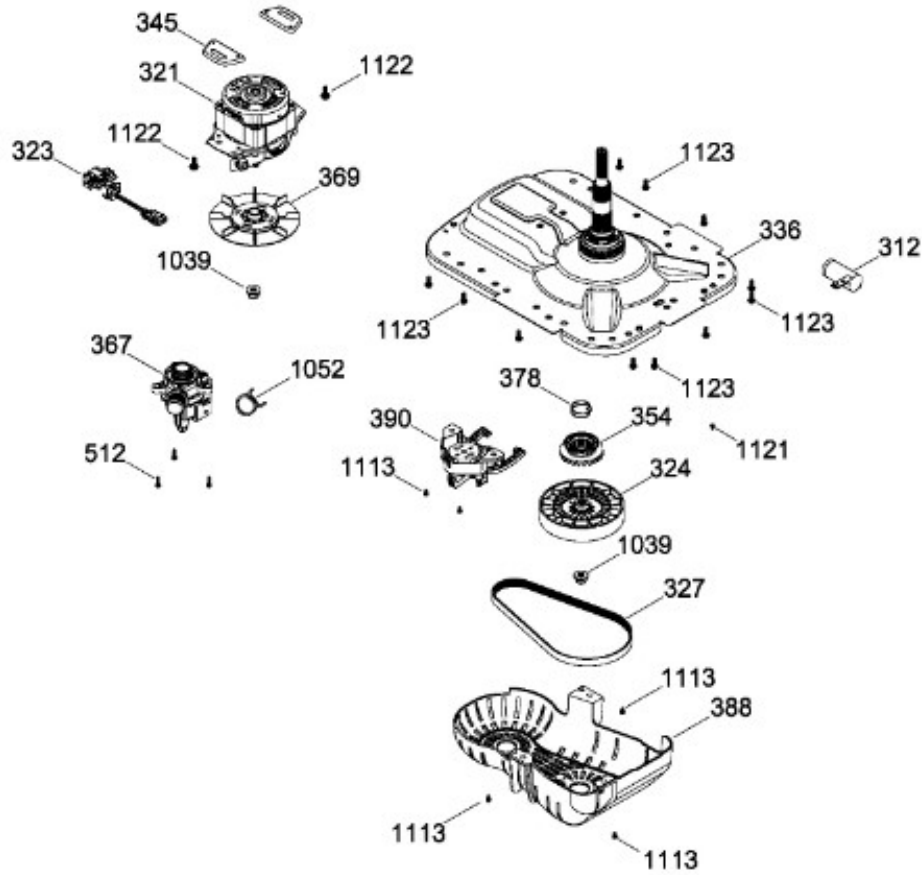

# LAVADORA LMA79115VBBU02

PARTES PARA TINA / TUB, BASKET & AGITATOR

LMA79115VBBU02

Distribuidor Autorizado

SurteRápido.com

Venta de Refacciones  
Electrodomesticas

# LAVADORA LMA79115VBBU02

SISTEMA MOTRIZ / PUMP & DRIVE COMPONENTS

LMA79115VBBU02

Distribuidor Autorizado

**SurteRápido.com**

Venta de Refacciones  
Electrodomesticas

# LAVADORA LMA79115VBBU02

Guía	Refacción	Descripción
6	WW01F01715	CABLE TOMACORRIENTE ENSAMBLE
9	WW01A00654	GOMA TAPA
12	WW01F01775	VALVULA AGUA DOBLE
12	WW01F01775	VALVULA AGUA DOBLE
21	WW01L01691	ETIQUETA Y COPETE ENS
30	WW01F01866	ARNES PRINCIPAL
30	WW01F02022	ARNES PRINCIPAL
30	WW01A00755	ARNES PRINCIPAL
31	WW01L01676	SELLADOR COPETE
34	WW01L01675	SELLADOR COPETE
35	WW01L01668	PAPEL TERMOVOLT
36	WW01L01634	PERILLA ROTATORIA
39	WW01L01637	PERILLA CONTROL
44	WW01A00641	PIN ALINEAMIENTO
45	WW01F00599	MANGUERA
45	WW01F01986	MANGUERA
49	WW01L01624	PANEL POSTERIOR COPETE
56	WW01F01679	ARNES SEGURO TAPA
59	WW01A00651	CLIP CABLE
62	WW01L01703	BOTON INICIO / PAUSA
66	WW02F00735	SOPORTE TARJETA CONTROL
69	WW01F01821	TARJETA Y SOFTWARE
78	WW01F01677	ARNES VALVULAS
85	WW01F01794	SELECTOR ENSAMBLE
93	WW01L01529	GABINETE ENSAMBLE
96	WW01F01749	PATA NIVELADORA
96	WW01L01746	PATA NIVELADORA
96	WW01L01746	PATA NIVELADORA
96	WW01L01746	PATA NIVELADORA
98	WW01F01763	BISEL BLOCAPUERTAS
99	WW01L01544	BLOQUEA PUERTAS
103	WW01L01632	BISAGRA IZQUIERDA
104	WW01L01633	BISAGRA DERECHA
106	WW01L01630	BUJE
107	WW01L01631	BUJE