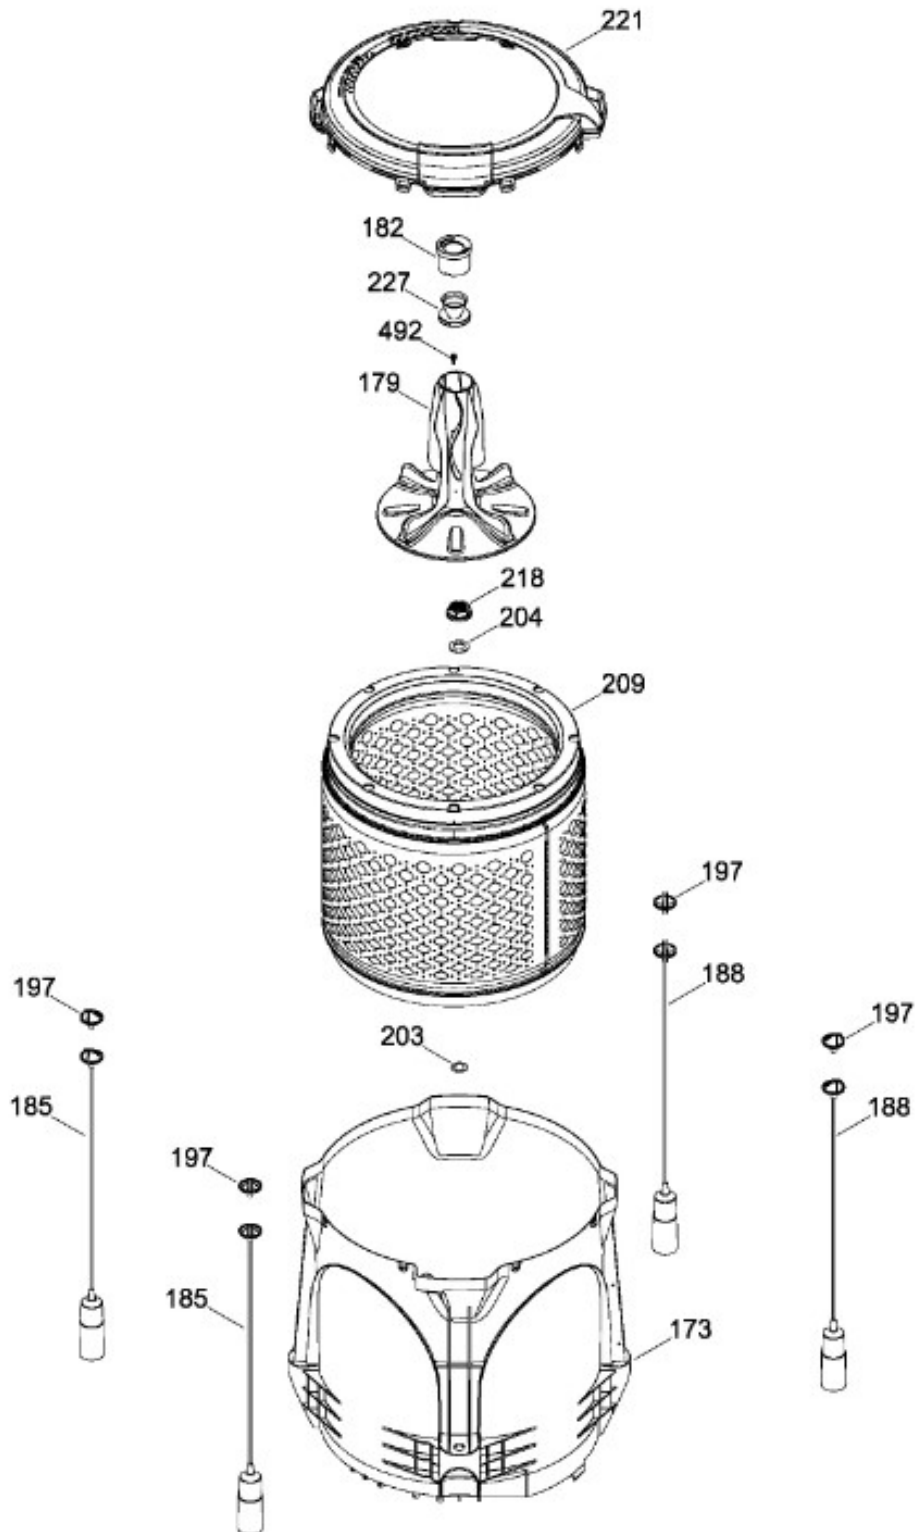

# LAVADORA LMA79115VBBU02

COPETE / BACKSPLASH  
GABINETE Y CUBIERTA / CABINET & COVER

LMA79115VBBU02

Distribuidor Autorizado

SurteRápido.com

Venta de Refacciones  
Electrodomesticas

# LAVADORA LMA79115VBBU02

PARTES PARA TINA / TUB, BASKET & AGITATOR

LMA79115VBBU02

Distribuidor Autorizado

SurteRápido.com

Venta de Refacciones  
Electrodomesticas