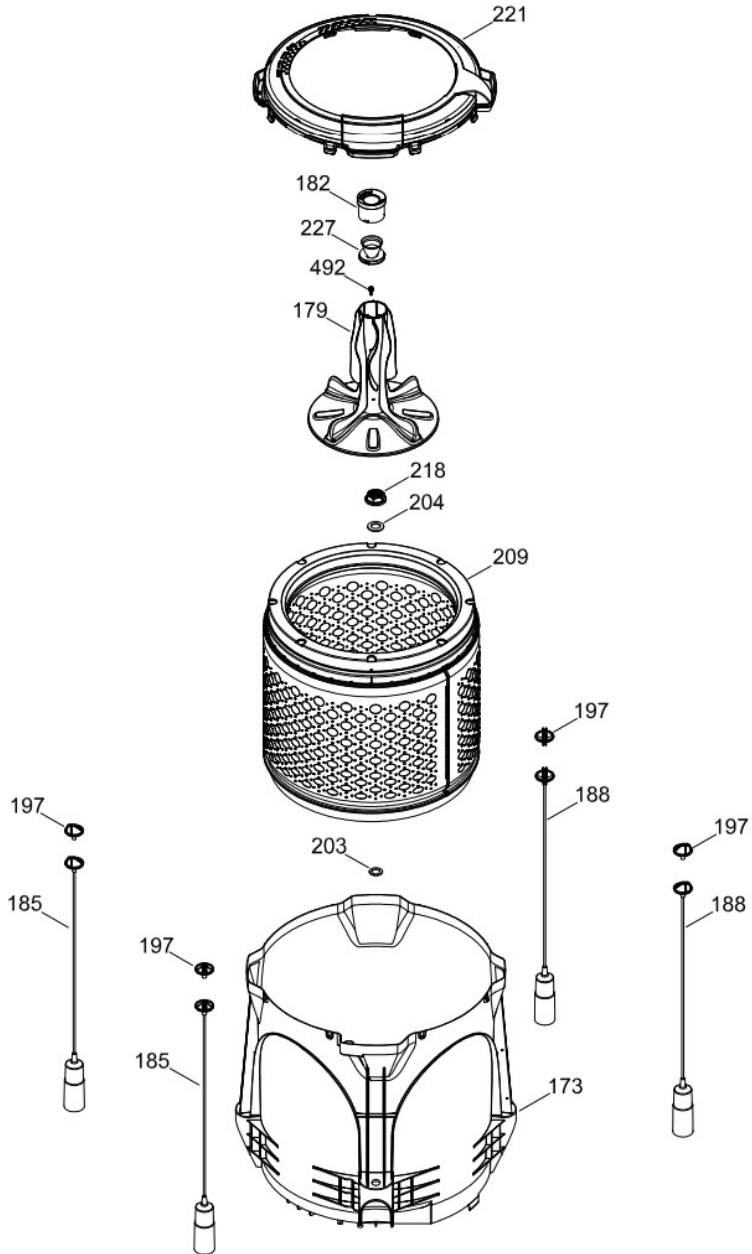

Distribuidor Autorizado

SurteRápido.com

Venta de Refacciones
Electrodomesticas

Lavadora Mabe LMA79115VBCS00