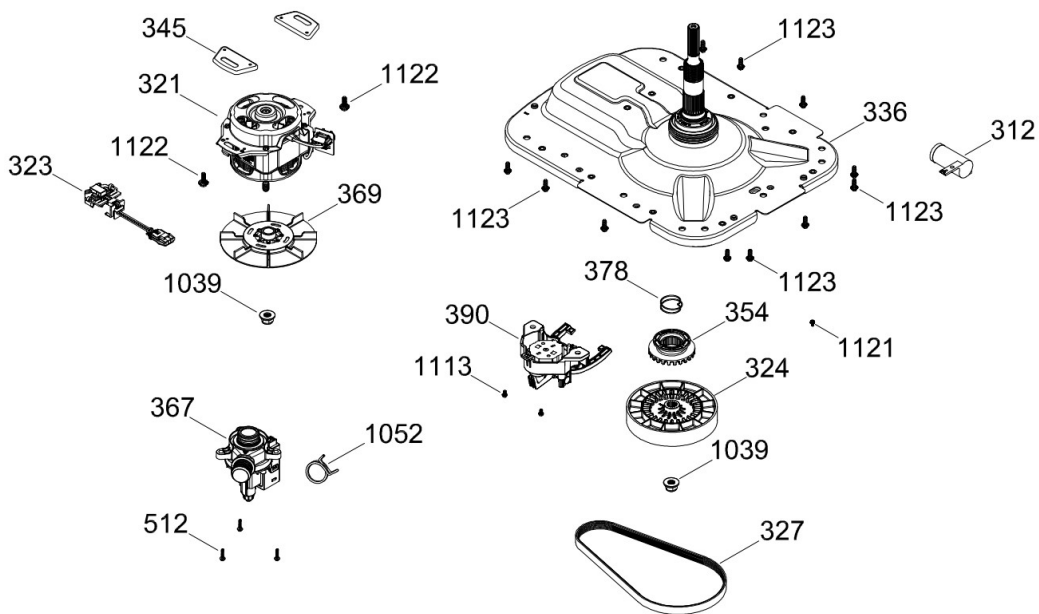

Distribuidor Autorizado

SurteRápido.com

Venta de Refacciones
Electrodomesticas

Lavadora Mabe LMA79115VBCS00

Distribuidor Autorizado

SurteRápido.com

Venta de Refacciones
Electrodomesticas

Lavadora Mabe LMA79115VBCS00

Guía	Componente	Descripción
6	233D2285G001	CABLE TOMACORRIENTE ENSAMBLE
9	277B2275P001	GOMA TAPA
12	290D1316G006	VALVULA AGUA DOBLE
12	290D1316G011	VALVULA AGUA DOBLE
21	233D2437G003	COPETE IML ENSAMBLE
21	233D2631G014	COPETE IML ENSAMBLE
30	233D2053G001	ARNES PRINCIPAL
34	233D2309P001	SELLO COPETE
36	253C1247G001	PERILLA ROTATORIA
39	253C1252G001	PERILLA CONTROL
44	253C1196P001	PIN ALINEAMINETO
45	233D1368G001	MANGUERA
45	233D2851G001	MANGUERA
49	234D2296P002	PANEL POSTERIOR COPETE
56	233D2056G001	ARNES SEGURO TAPA
59	253C1303P001	CLIP CABLE
62	253C1242P001	BOTON INICIO
69	EMX1740P013R002	TARJETA Y SOFTWARE
78	233D2055G002	ARNES VALVULAS
78	233D2055G004	ARNES VALVULAS
85	290D2272G001	SELECTOR ENSAMBLE
93	233D2157G008	GABINETE ENSAMBLE
96	253C1245P001	PATA NIVELADORA
96	253C1245P002	PATA NIVELADORA
96	253C1245P003	PATA NIVELADORA
98	277B2259P001	BISEL BLOCAPUERTAS
99	233D2274P001	BLOQUEA PUERTAS
103	253C1182P001	BISAGRA IZQUIERDA