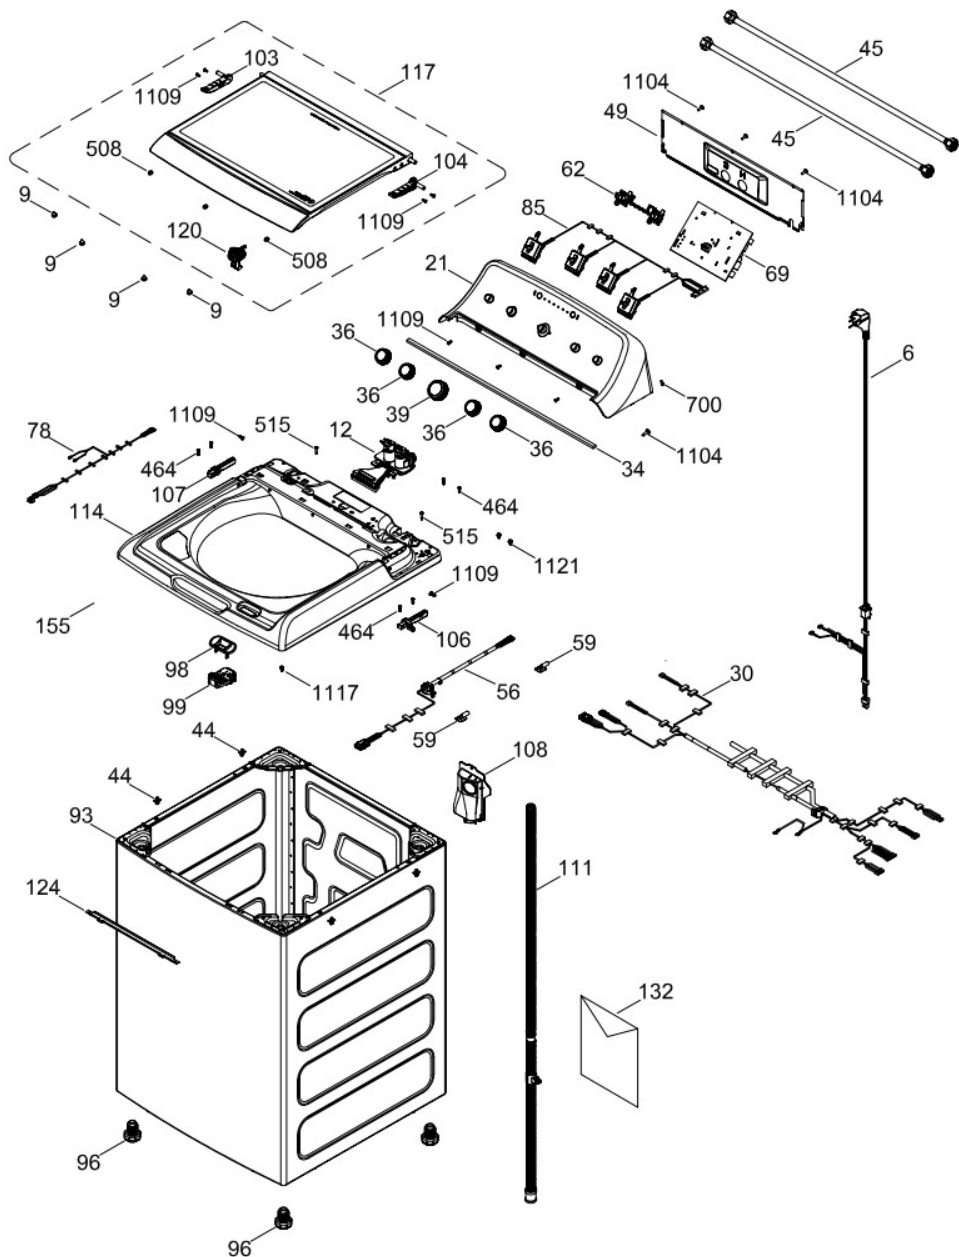

Distribuidor Autorizado

SurteRápido.com

Venta de Refacciones
Electrodomesticas

Lavadora Mabe LMA79115VBCS00