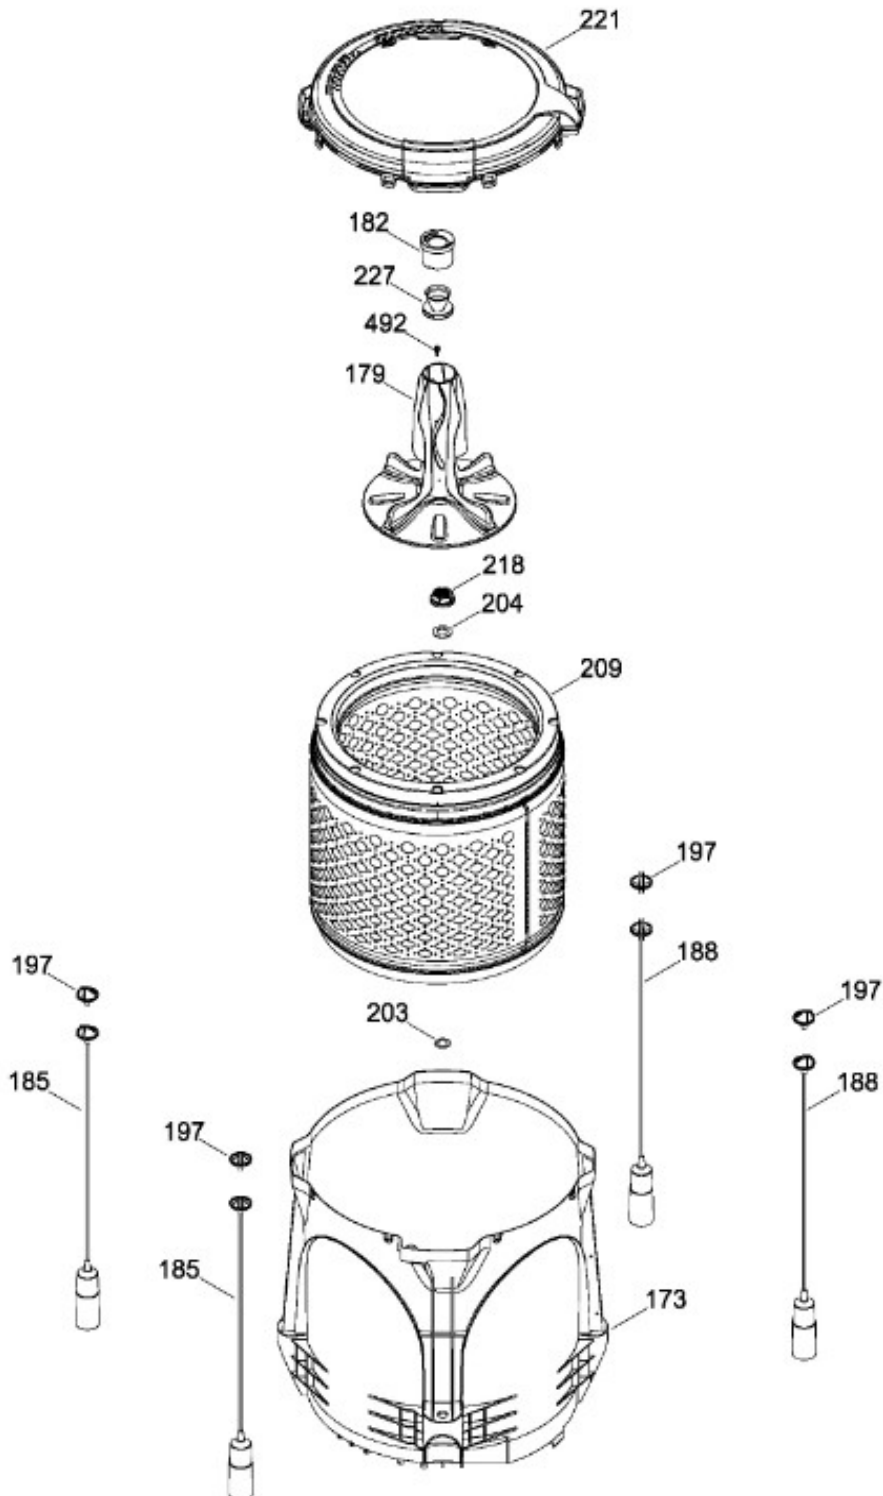

Venta de Refacciones
Electrodomesticas

LAVADORA LMA79115VBCS01

PARTES PARA TINA / TUB, BASKET & AGITATOR

LMA79115VBCS01

Distribuidor Autorizado

SurteRápido.com

Venta de Refacciones
Electrodomesticas

LAVADORA LMA79115VBCS01

Distribuidor Autorizado

SurteRápido.com

Venta de Refacciones
Electrodomesticas

LAVADORA LMA79115VBCS01

| Guía | Refacción | Descripción |
|------|------------|-----------------------------|
| 108 | WW01L01845 | CUBIERTA MANGUERA |
| 111 | WW01F01743 | MANGUERA DRENADO ENSAMBLE |
| 114 | WW01L01508 | CUBIERTA SUPERIOR |
| 117 | WW01L01519 | TAPA VIDRIO ENSAMBLE |
| 117 | WW01L01519 | TAPA VIDRIO ENSAMBLE |
| 120 | WW01L01653 | ENSAMBLE ACTUADOR |
| 124 | WW01A00649 | SOPORTE CUBIERTA |
| 132 | WW01A00057 | BOLSA ACCESORIOS |
| 155 | WW01L01627 | DESPACHADOR DE CLORO |
| 155 | WW01L01627 | DESPACHADOR DE CLORO |
| 173 | WW01F01727 | TINA ENSAMBLE |
| 173 | WW01F02058 | TINA ENSAMBLE |
| 179 | WW01L01514 | AGITADOR |
| 182 | WW01L01528 | TAPA DESPACHADOR SUAVIZANTE |
| 182 | WW01L01528 | TAPA DESPACHADOR SUAVIZANTE |
| 185 | WW01F01681 | ENSAMBLE SUSPENSION |
| 188 | WW01F01682 | ENSAMBLE SUSPENSION |
| 197 | WW01F01680 | ROTULA SUPERIOR |
| 203 | WW01A00653 | ARANDELA FONDO CANASTA |
| 204 | WW01A00643 | ARANDELA CONICA |
| 209 | WW01F01699 | CANASTA INOXIDABLE |
| 218 | WW01A00642 | TUERCA CANASTA |
| 221 | WW01F01661 | CUBIERTA TINA |
| 227 | WW01L01527 | COPA DESPACHADOR SUAVIZANTE |
| 312 | WW03F00533 | CAPACITOR |
| 312 | WW03F00533 | CAPACITOR |
| 321 | WW01F01664 | MOTOR INDUCTION |
| 321 | WW01F01845 | MOTOR INDUCTION |
| 323 | WW01F01707 | SENSOR DE VELOCIDAD |
| 324 | WG04F09371 | POLEA TRANSMISION |
| 324 | WW01F01787 | POLEA TRANSMISION |
| 324 | WW01F01787 | POLEA TRANSMISION |
| 327 | WW01F01756 | BELT DRIVE |
| 336 | WW01A00637 | SOPORTE ENSAMBLE |
| 336 | WW01A00724 | SOPORTE ENSAMBLE |