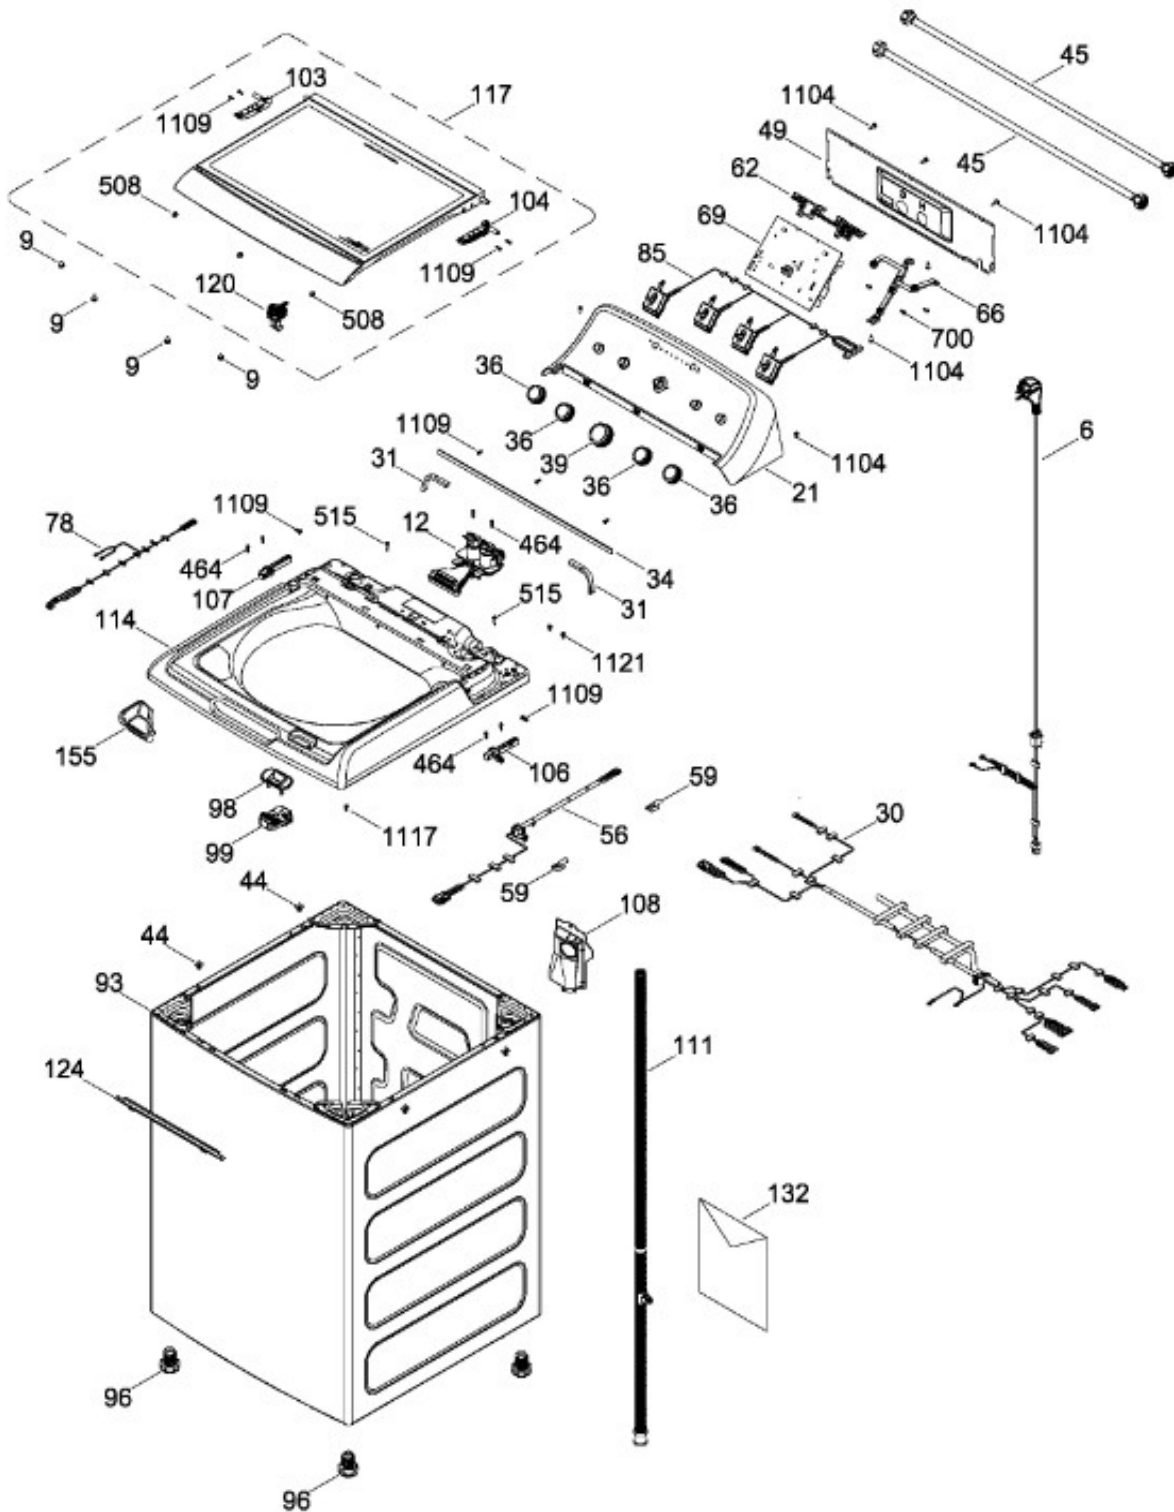

Distribuidor Autorizado

SurteRápido.com

Venta de Refacciones
Electrodomesticas

LAVADORA LMA79115VBCS01

COPETE / BACKSPLASH
GABINETE Y CUBIERTA / CABINET & COVER

LMA79115VBCS01