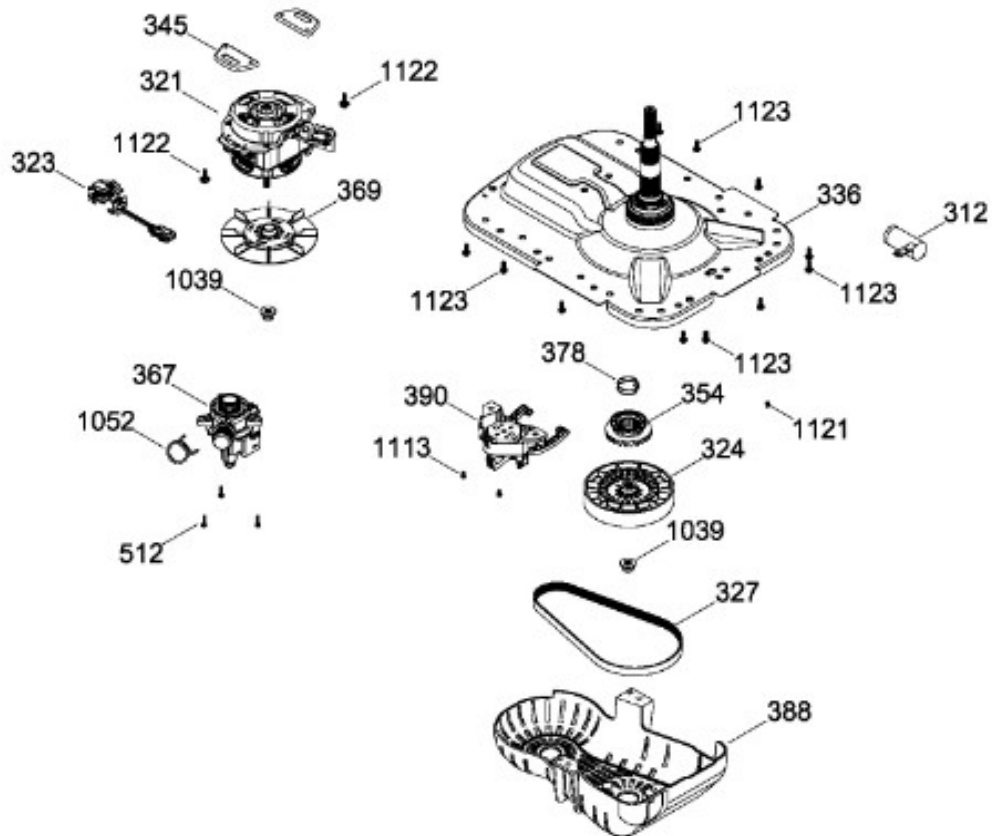

SISTEMA MOTRIZ / PUMP & DRIVE COMPONENTS

LMA79115VBCS01

Distribuidor Autorizado

SurteRápido.com

Venta de Refacciones
Electrodomesticas

LAVADORA LMA79115VBCS01

| Guía | Refacción | Descripción |
|------|------------|------------------------------|
| 6 | WW01F01716 | CABLE TOMACORRIENTE ENSAMBLE |
| 9 | WW01A00654 | GOMA TAPA |
| 12 | WW01F01775 | VALVULA AGUA DOBLE |
| 12 | WW01F01775 | VALVULA AGUA DOBLE |
| 21 | WW01L01691 | ETIQUETA Y COPETE ENS |
| 30 | WW01F01674 | ARNES PRINCIPAL |
| 31 | WW01L01676 | SELLADOR COPETE |
| 34 | WW01L01675 | SELLADOR COPETE |
| 36 | WW01L01634 | PERILLA ROTATORIA |
| 39 | WW01L01637 | PERILLA CONTROL |
| 44 | WW01A00641 | PIN ALINEAMIENTO |
| 45 | WW01F00597 | MANGUERA |
| 45 | WW01F01987 | MANGUERA |
| 49 | WW01L01624 | PANEL POSTERIOR COPETE |
| 56 | WW01F01679 | ARNES SEGURO TAPA |
| 59 | WW01A00651 | CLIP CABLE |
| 62 | WW01L01703 | BOTON INICIO / PAUSA |
| 66 | WW02F00735 | SOPORTE TARJETA CONTROL |
| 69 | WW01F01820 | TARJETA Y SOFTWARE |
| 78 | WW01F01677 | ARNES VALVULAS |
| 78 | WW01F01677 | ARNES VALVULAS |
| 85 | WW01F01794 | SELECTOR ENSAMBLE |
| 93 | WW01L01529 | GABINETE ENSAMBLE |
| 96 | WW01F01749 | PATA NIVELADORA |
| 96 | WW01L01746 | PATA NIVELADORA |
| 96 | WW01L01746 | PATA NIVELADORA |
| 96 | WW01L01746 | PATA NIVELADORA |
| 98 | WW01F01763 | BISEL BLOCAPUERTAS |
| 99 | WW01L01544 | BLOQUEA PUERTAS |
| 103 | WW01L01632 | BISAGRA IZQUIERDA |
| 104 | WW01L01633 | BISAGRA DERECHA |
| 106 | WW01L01630 | BUJE |
| 107 | WW01L01631 | BUJE |
| 108 | WW01L01506 | CUBIERTA MANGUERA |
| 108 | WW01L01506 | CUBIERTA MANGUERA |