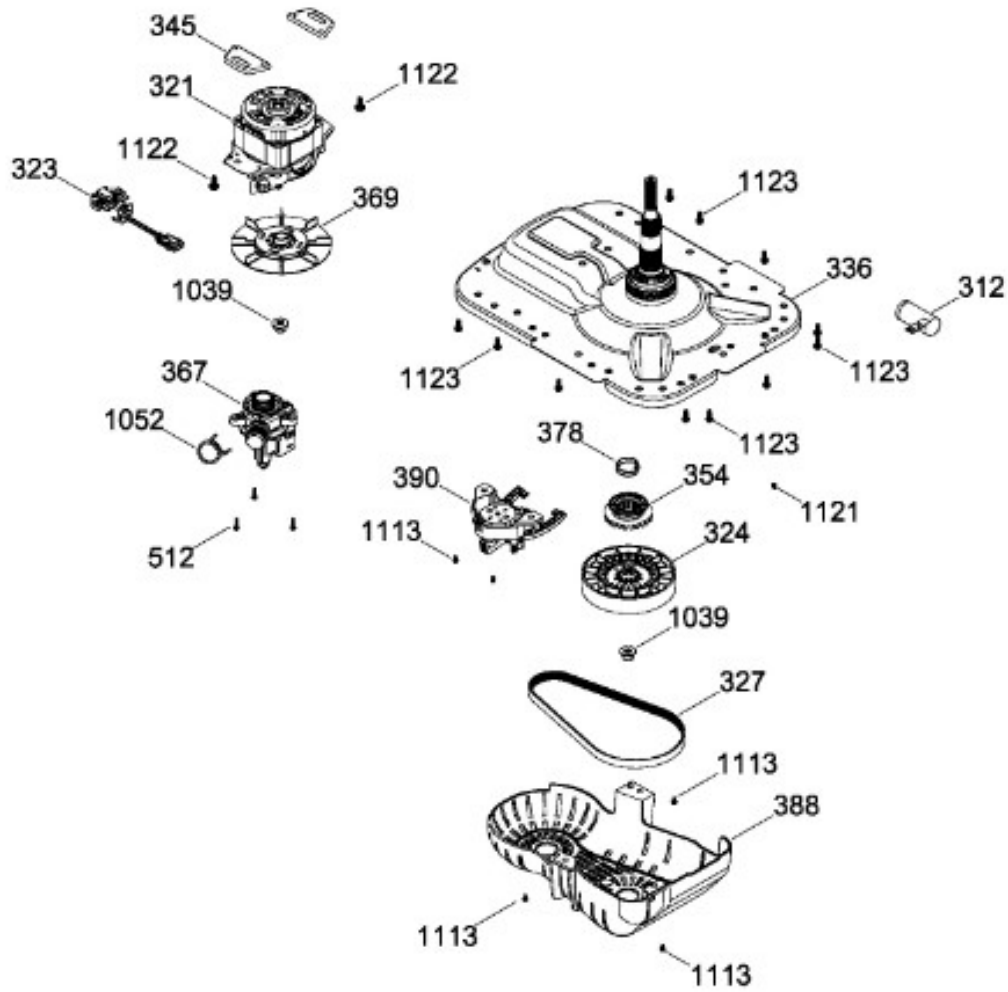

Venta de Refacciones
Electrodomesticas

LAVADORA LMA79115VBCS02

PARTES PARA TINA / TUB, BASKET & AGITATOR

LMA79115VBCS02

Distribuidor Autorizado

SurteRápido.com

Venta de Refacciones
Electrodomesticas

LAVADORA LMA79115VBCS02

SISTEMA MOTRIZ / PUMP & DRIVE COMPONENTS

LMA79115VBCS02

Distribuidor Autorizado

SurteRápido.com

Venta de Refacciones
Electrodomesticas

LAVADORA LMA79115VBCS02

Guía	Refacción	Descripción
6	WW01F01716	CABLE TOMACORRIENTE ENSAMBLE
9	WW01A00654	GOMA TAPA
12	WW01F01775	VALVULA AGUA DOBLE
12	WW01F01775	VALVULA AGUA DOBLE
21	WW01L01691	ETIQUETA Y COPETE ENS
30	WW01F01866	ARNES PRINCIPAL
30	WW01F02022	ARNES PRINCIPAL
30	WW01A00755	ARNES PRINCIPAL
31	WW01L01676	SELLADOR COPETE
34	WW01L01675	SELLADOR COPETE
35	WW01L01668	PAPEL TERMOVOLT
36	WW01L01634	PERILLA ROTATORIA
39	WW01L01637	PERILLA CONTROL
44	WW01A00641	PIN ALINEAMIENTO
45	WW01F00599	MANGUERA
45	WW01F01986	MANGUERA
49	WW01L01624	PANEL POSTERIOR COPETE
56	WW01F01679	ARNES SEGURO TAPA
59	WW01A00651	CLIP CABLE
62	WW01L01703	BOTON INICIO / PAUSA
66	WW02F00735	SOPORTE TARJETA CONTROL
69	WW01F01820	TARJETA Y SOFTWARE
78	WW01F01677	ARNES VALVULAS
85	WW01F01794	SELECTOR ENSAMBLE
93	WW01L01529	GABINETE ENSAMBLE
96	WW01F01749	PATA NIVELADORA
96	WW01L01746	PATA NIVELADORA
96	WW01L01746	PATA NIVELADORA
96	WW01L01746	PATA NIVELADORA
98	WW01F01763	BISEL BLOCAPUERTAS
98	WW01F01763	BISEL BLOCAPUERTAS
99	WW01L01544	BLOQUEA PUERTAS
103	WW01L01632	BISAGRA IZQUIERDA
104	WW01L01633	BISAGRA DERECHA
106	WW01L01630	BUJE