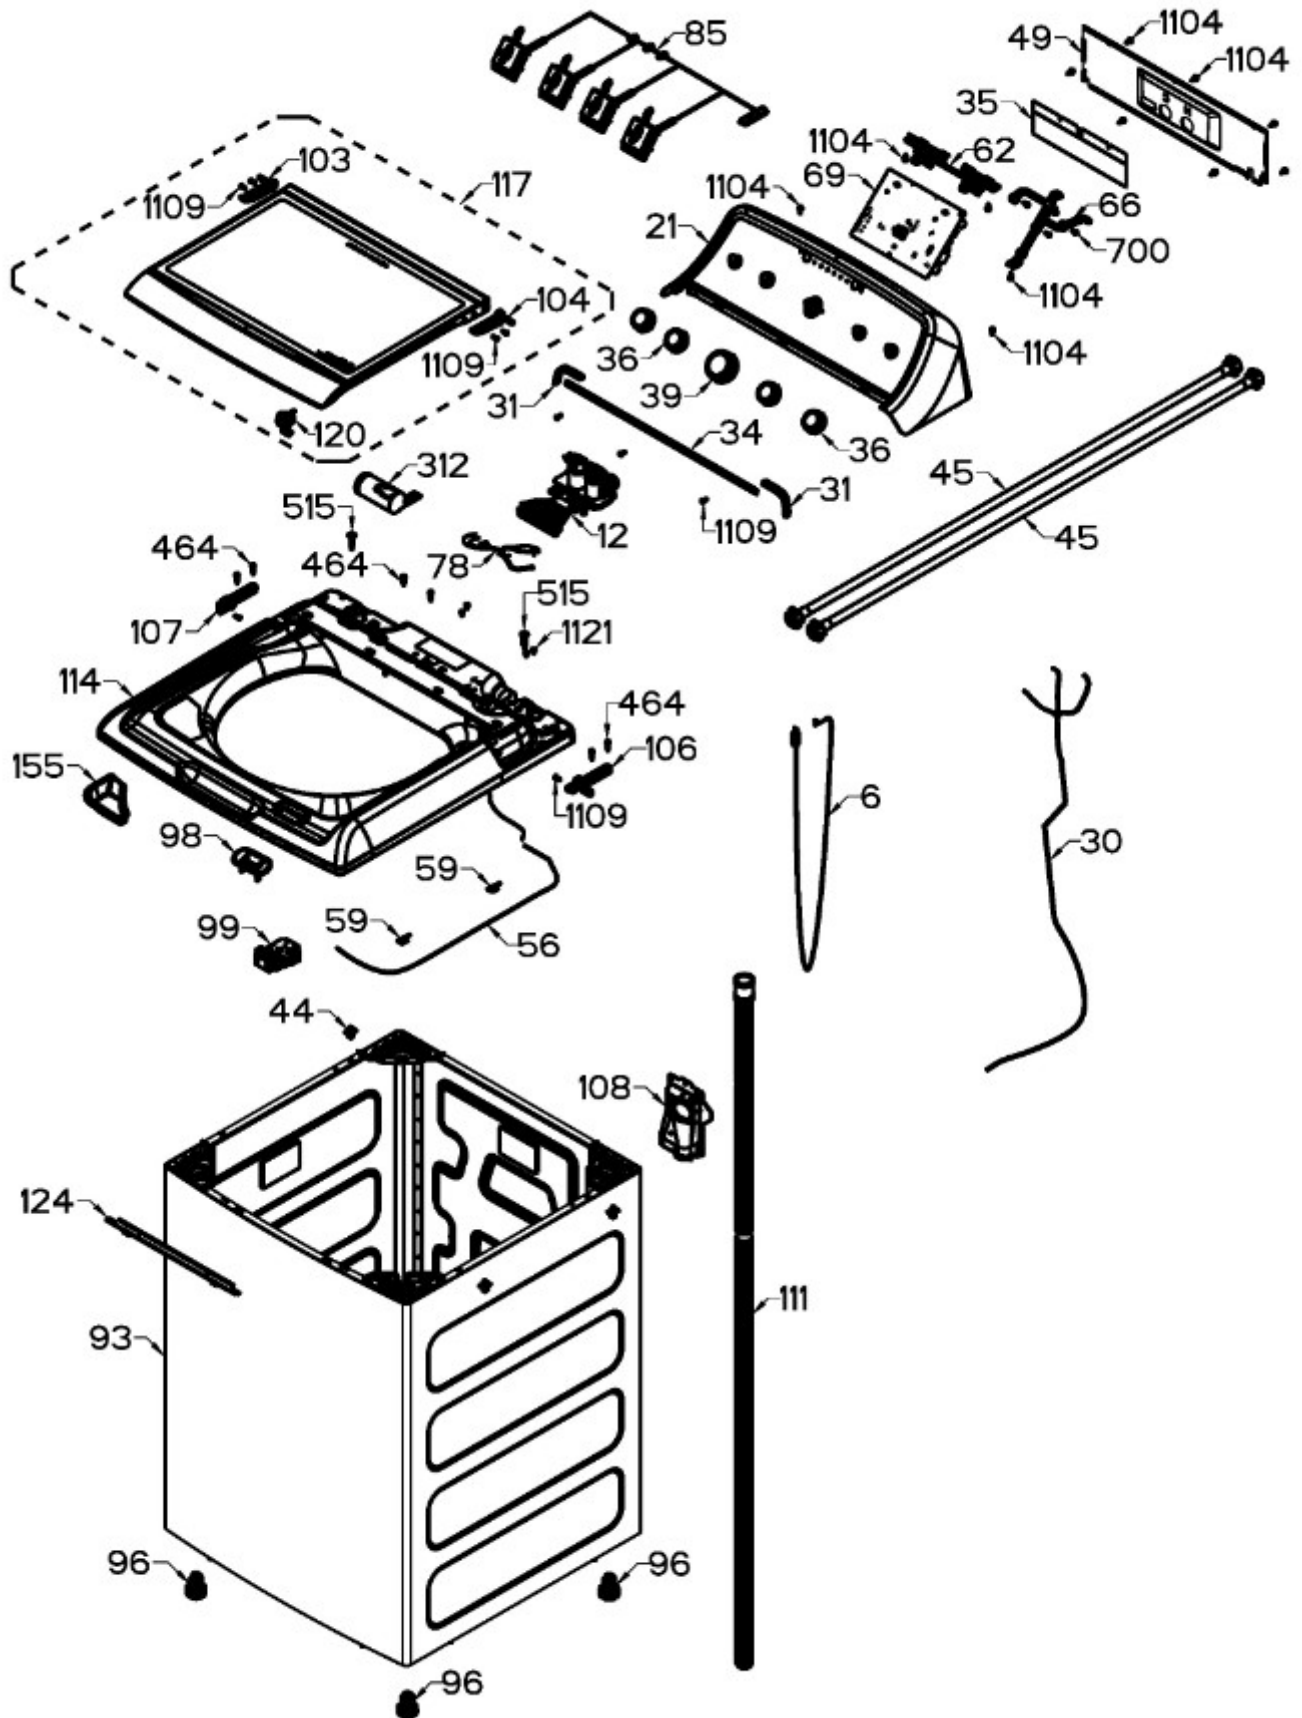

Distribuidor Autorizado

SurteRápido.com

Venta de Refacciones
Electrodomesticas

LAVADORA LMA79115VBCS03