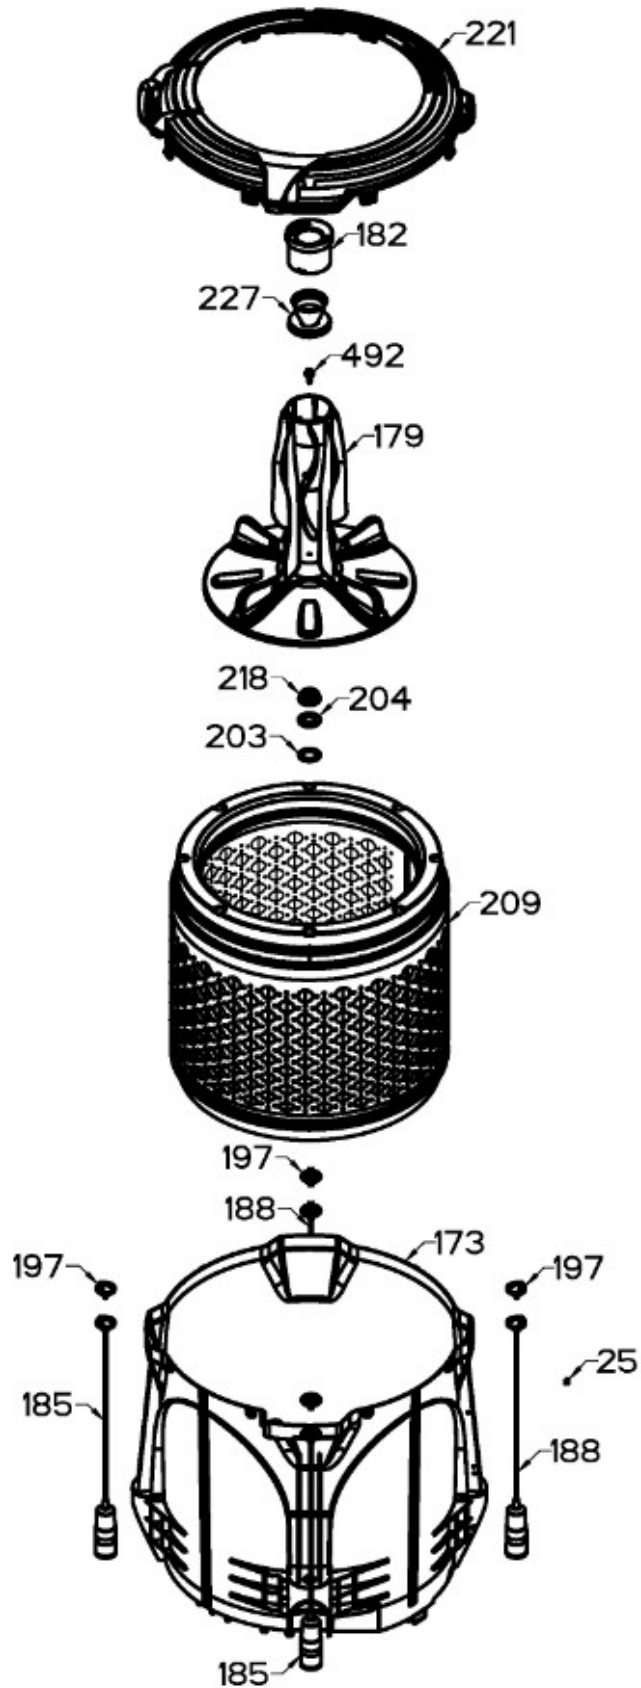

Distribuidor Autorizado

SurteRápido.com

Venta de Refacciones
Electrodomesticas

LAVADORA LMA79115VBCS03