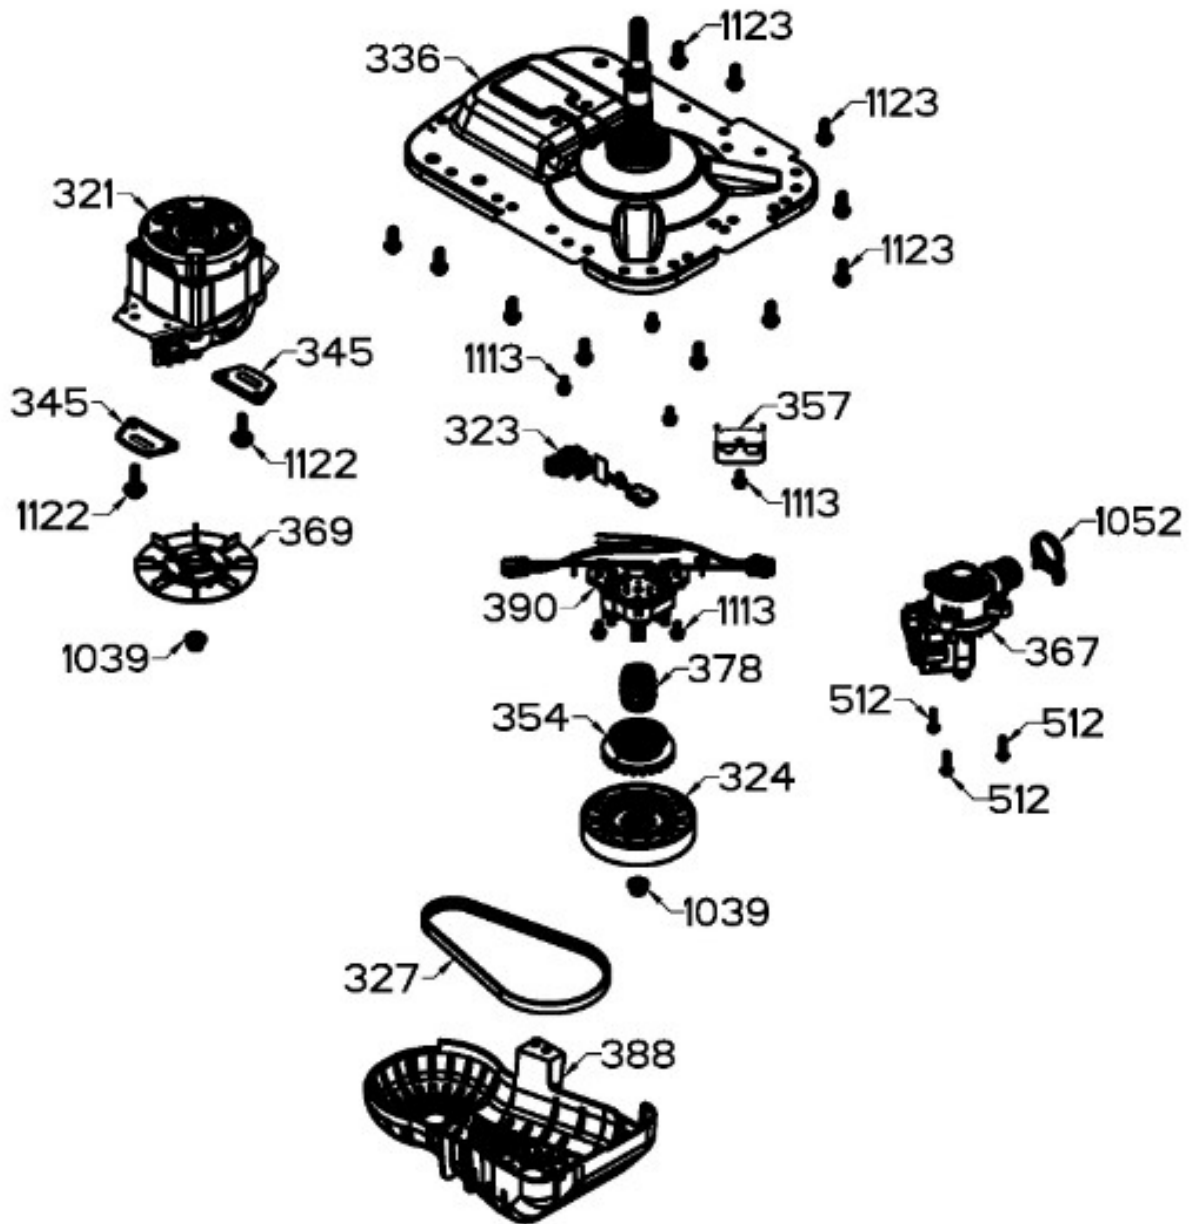

Distribuidor Autorizado

SurteRápido.com

Venta de Refacciones
Electrodomesticas

LAVADORA LMA79115VBCS03

Distribuidor Autorizado

SurteRápido.com

Venta de Refacciones
Electrodomesticas

LAVADORA LMA79115VBCS03

Guía	Refacción	Descripción
6	WW01F01716	CABLE TOMACORRIENTE ENSAMBLE
12	WW01F01775	VALVULA AGUA DOBLE
21	WW01L01691	ETIQUETA Y COPETE ENS
25	WW01A00068	ABRAZADERA MANGUERA
30	WW01F02038	ARNES PRINCIPAL MEX
31	WW01L01676	SELLADOR COPETE
34	WW01L01675	SELLADOR COPETE
35	WW01L01668	PAPEL TERMOVOLT
36	WW01L01634	PERILLA ROTATORIA
39	WW01L01637	PERILLA CONTROL
44	WW01A00641	PIN ALINEAMIENTO
45	WW01F01986	MANGUERA DE LLENADO PARA AGUA FRÍA ENSAMBLE
49	WW01L01624	PANEL POSTERIOR COPETE
56	WW01F01679	ARNES SEGURO TAPA
59	WW01A00651	CLIP CABLE
62	WW01L01703	BOTON INICIO / PAUSA
66	WW02F00735	SOPORTE TARJETA CONTROL
69	WW01F01820	TARJETA Y SOFTWARE
78	WW01F01677	ARNES VALVULAS
85	WW01F01794	SELECTOR ENSAMBLE
93	WW01L01529	GABINETE ENSAMBLE
96	WW01L01746	PATA NIVELADORA
96	WW01L01746	PATA NIVELADORA
98	WW01F01763	BISEL BLOCAPUERTAS
98	WW01F01763	BISEL BLOCAPUERTAS
99	WW01L01544	BLOQUEA PUERTAS
103	WW01L01632	BISAGRA IZQUIERDA
104	WW01L01633	BISAGRA DERECHA
106	WW01L01630	BUJE
107	WW01L01631	BUJE
108	WW01L01845	CUBRE MANGUERA
111	WW01F02057	ENS MANGUERA DRENADO
114	WW01L01508	CUBIERTA SUPERIOR
117	WW01L01519	TAPA VIDRIO ENS
120	WW01L01653	ENSAMBLE ACTUADOR