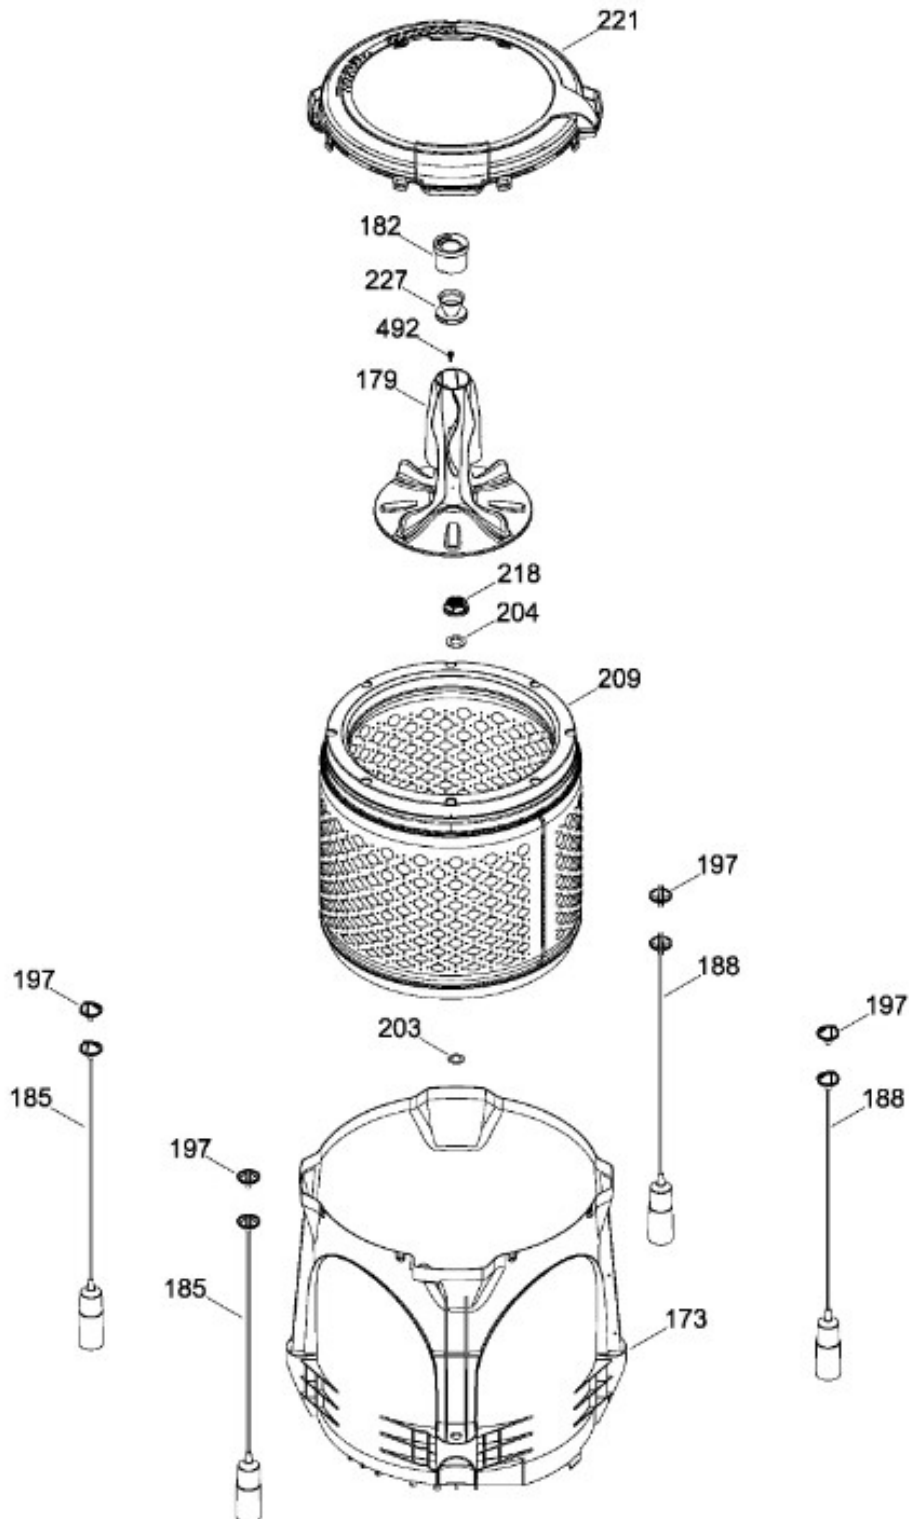

# LAVADORA LMA79115VBCU00

COPETE / BACKSPLASH  
GABINETE Y CUBIERTA / CABINET & COVER

LMA79115VBCU00

Distribuidor Autorizado

SurteRápido.com

Venta de Refacciones  
Electrodomesticas

# LAVADORA LMA79115VBCU00

PARTES PARA TINA / TUB, BASKET & AGITATOR

LMA79115VBCU00

Distribuidor Autorizado

SurteRápido.com

Venta de Refacciones  
Electrodomesticas

# LAVADORA LMA79115VBCU00

Guía	Refacción	Descripción
6	WW01F01715	CABLE TOMACORRIENTE ENSAMBLE
8	WW01L01634	PERILLA ROTATORIA
9	WW01A00654	GOMA TAPA
12	WW01F01775	VALVULA AGUA DOBLE
12	WW01F01775	VALVULA AGUA DOBLE
21	WW01L01691	ETIQUETA Y COPETE ENS
30	WW01F01674	ARNES PRINCIPAL
31	WW01L01676	SELLADOR COPETE
34	WW01L01675	SELLADOR COPETE
35	WW01L01668	PAPEL TERMOVOLT
39	WW01L01637	PERILLA CONTROL
44	WW01A00641	PIN ALINEAMIENTO
45	WW01F00599	MANGUERA
45	WW01F01986	MANGUERA
49	WW01L01624	PANEL POSTERIOR COPETE
56	WW01F01679	ARNES SEGURO TAPA
59	WW01A00651	CLIP CABLE
62	WW01L01703	BOTON INICIO / PAUSA
66	WW02F00735	SOPORTE TARJETA CONTROL
69	WW01F01820	TARJETA Y SOFTWARE
78	WW01F01677	ARNES VALVULAS
78	WW01F01677	ARNES VALVULAS
85	WW01F01794	SELECTOR ENSAMBLE
93	WW01L01529	GABINETE ENSAMBLE
96	WW01F01749	PATA NIVELADORA
96	WW01L01746	PATA NIVELADORA
96	WW01L01746	PATA NIVELADORA
96	WW01L01746	PATA NIVELADORA
98	WW01F01763	BISEL BLOCAPUERTAS
99	WW01L01544	BLOQUEA PUERTAS
103	WW01L01632	BISAGRA IZQUIERDA
104	WW01L01633	BISAGRA DERECHA
106	WW01L01630	BUJE
107	WW01L01631	BUJE
108	WW01L01506	CUBIERTA MANGUERA