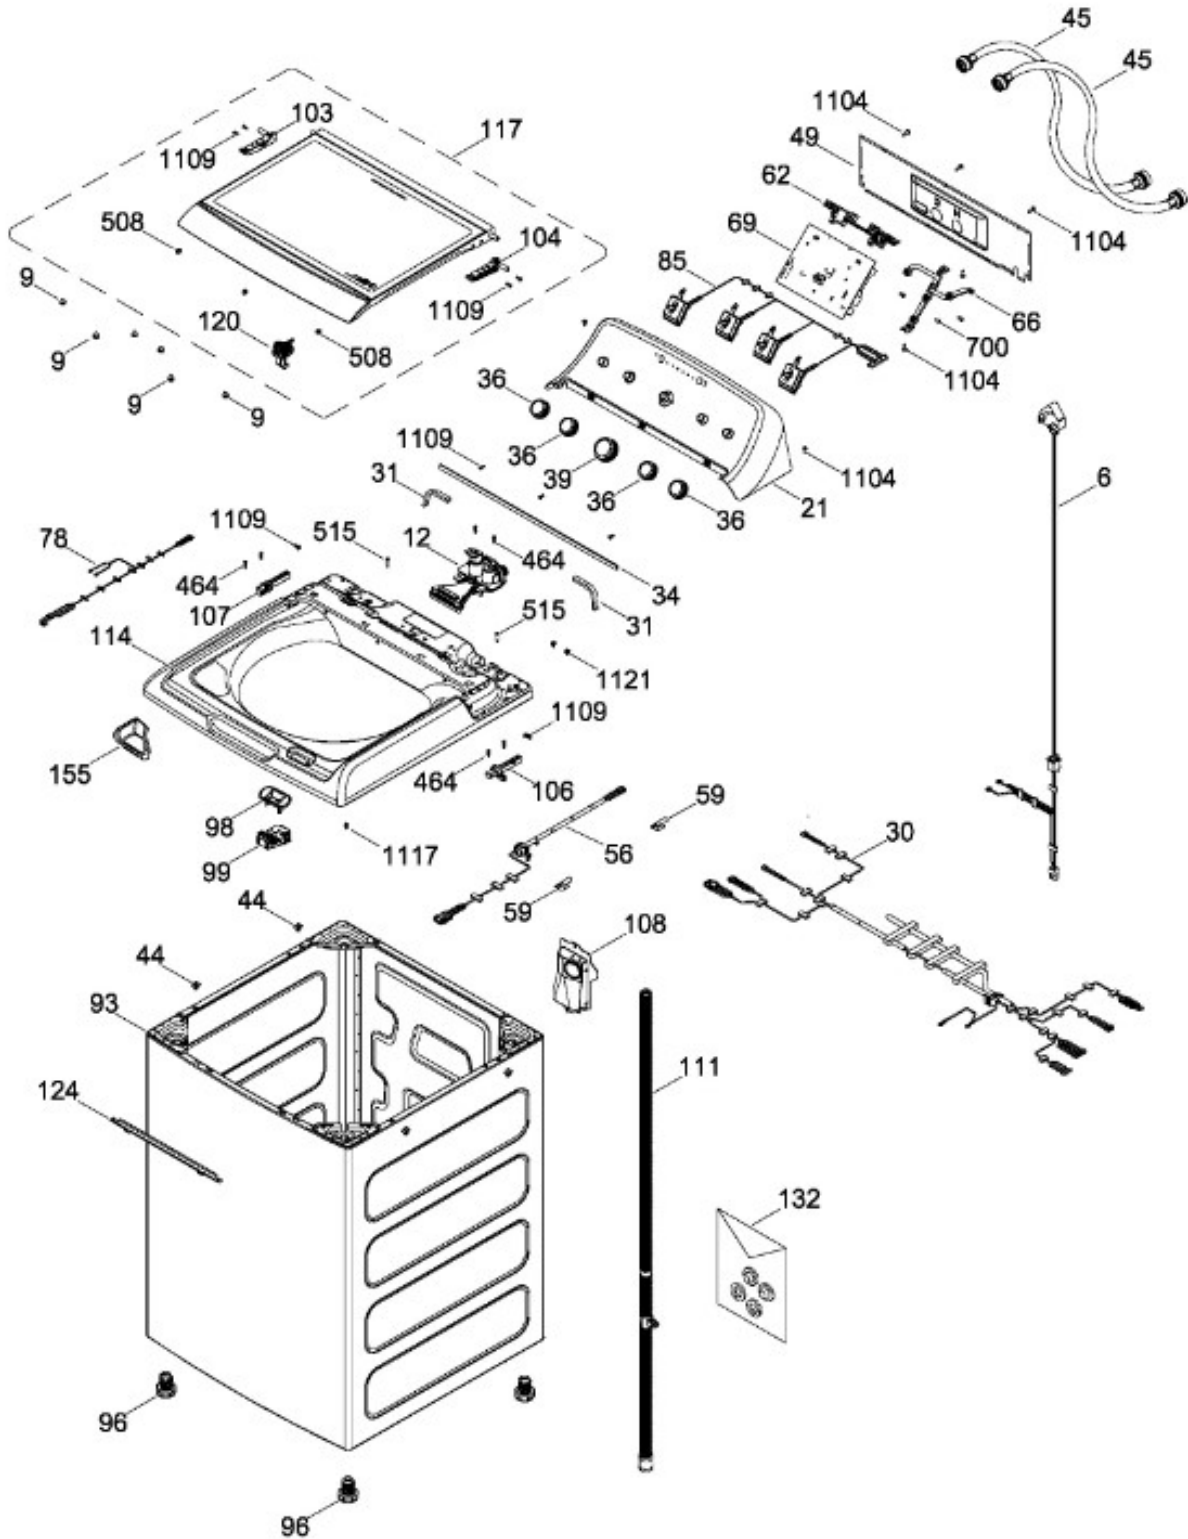

# LAVADORA LMA79115VBCU00

COPETE / BACKSPLASH  
GABINETE Y CUBIERTA / CABINET & COVER

LMA79115VBCU00

Distribuidor Autorizado

SurteRápido.com

Venta de Refacciones  
Electrodomesticas

# LAVADORA LMA79115VBCU00

PARTES PARA TINA / TUB, BASKET & AGITATOR

LMA79115VBCU00

Distribuidor Autorizado

SurteRápido.com

Venta de Refacciones  
Electrodomesticas