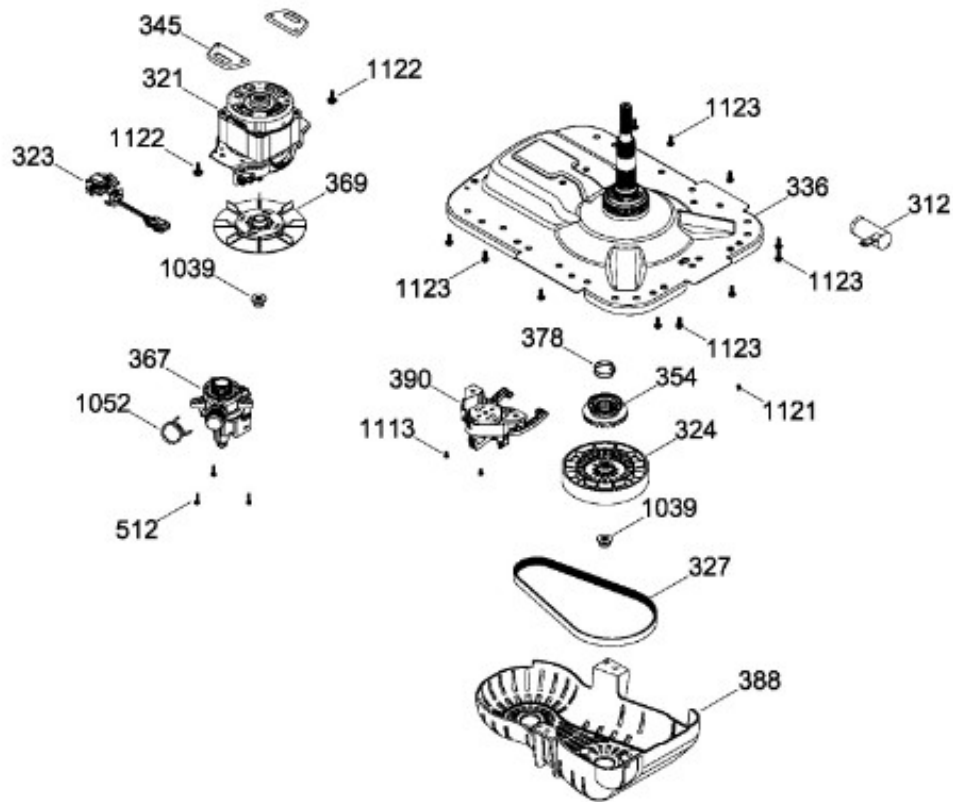

# LAVADORA LMA79115VBCU00

PARTES PARA TINA / TUB, BASKET & AGITATOR

LMA79115VBCU00

Distribuidor Autorizado

SurteRápido.com

Venta de Refacciones  
Electrodomesticas

# LAVADORA LMA79115VBCU00

SISTEMA MOTRIZ / PUMP & DRIVE COMPONENTS

LMA79115VBCU00

Distribuidor Autorizado

**SurteRápido.com**

Venta de Refacciones  
Electrodomesticas

# LAVADORA LMA79115VBCU00

Guía	Refacción	Descripción
6	WW01F01715	CABLE TOMACORRIENTE ENSAMBLE
8	WW01L01634	PERILLA ROTATORIA
9	WW01A00654	GOMA TAPA
12	WW01F01775	VALVULA AGUA DOBLE
12	WW01F01775	VALVULA AGUA DOBLE
21	WW01L01691	ETIQUETA Y COPETE ENS
30	WW01F01674	ARNES PRINCIPAL
31	WW01L01676	SELLADOR COPETE
34	WW01L01675	SELLADOR COPETE
35	WW01L01668	PAPEL TERMOVOLT
39	WW01L01637	PERILLA CONTROL
44	WW01A00641	PIN ALINEAMIENTO
45	WW01F00599	MANGUERA
45	WW01F01986	MANGUERA
49	WW01L01624	PANEL POSTERIOR COPETE
56	WW01F01679	ARNES SEGURO TAPA
59	WW01A00651	CLIP CABLE
62	WW01L01703	BOTON INICIO / PAUSA
66	WW02F00735	SOPORTE TARJETA CONTROL
69	WW01F01820	TARJETA Y SOFTWARE
78	WW01F01677	ARNES VALVULAS
78	WW01F01677	ARNES VALVULAS
85	WW01F01794	SELECTOR ENSAMBLE
93	WW01L01529	GABINETE ENSAMBLE
96	WW01F01749	PATA NIVELADORA
96	WW01L01746	PATA NIVELADORA
96	WW01L01746	PATA NIVELADORA
96	WW01L01746	PATA NIVELADORA
98	WW01F01763	BISEL BLOCAPUERTAS
99	WW01L01544	BLOQUEA PUERTAS
103	WW01L01632	BISAGRA IZQUIERDA
104	WW01L01633	BISAGRA DERECHA
106	WW01L01630	BUJE
107	WW01L01631	BUJE
108	WW01L01506	CUBIERTA MANGUERA