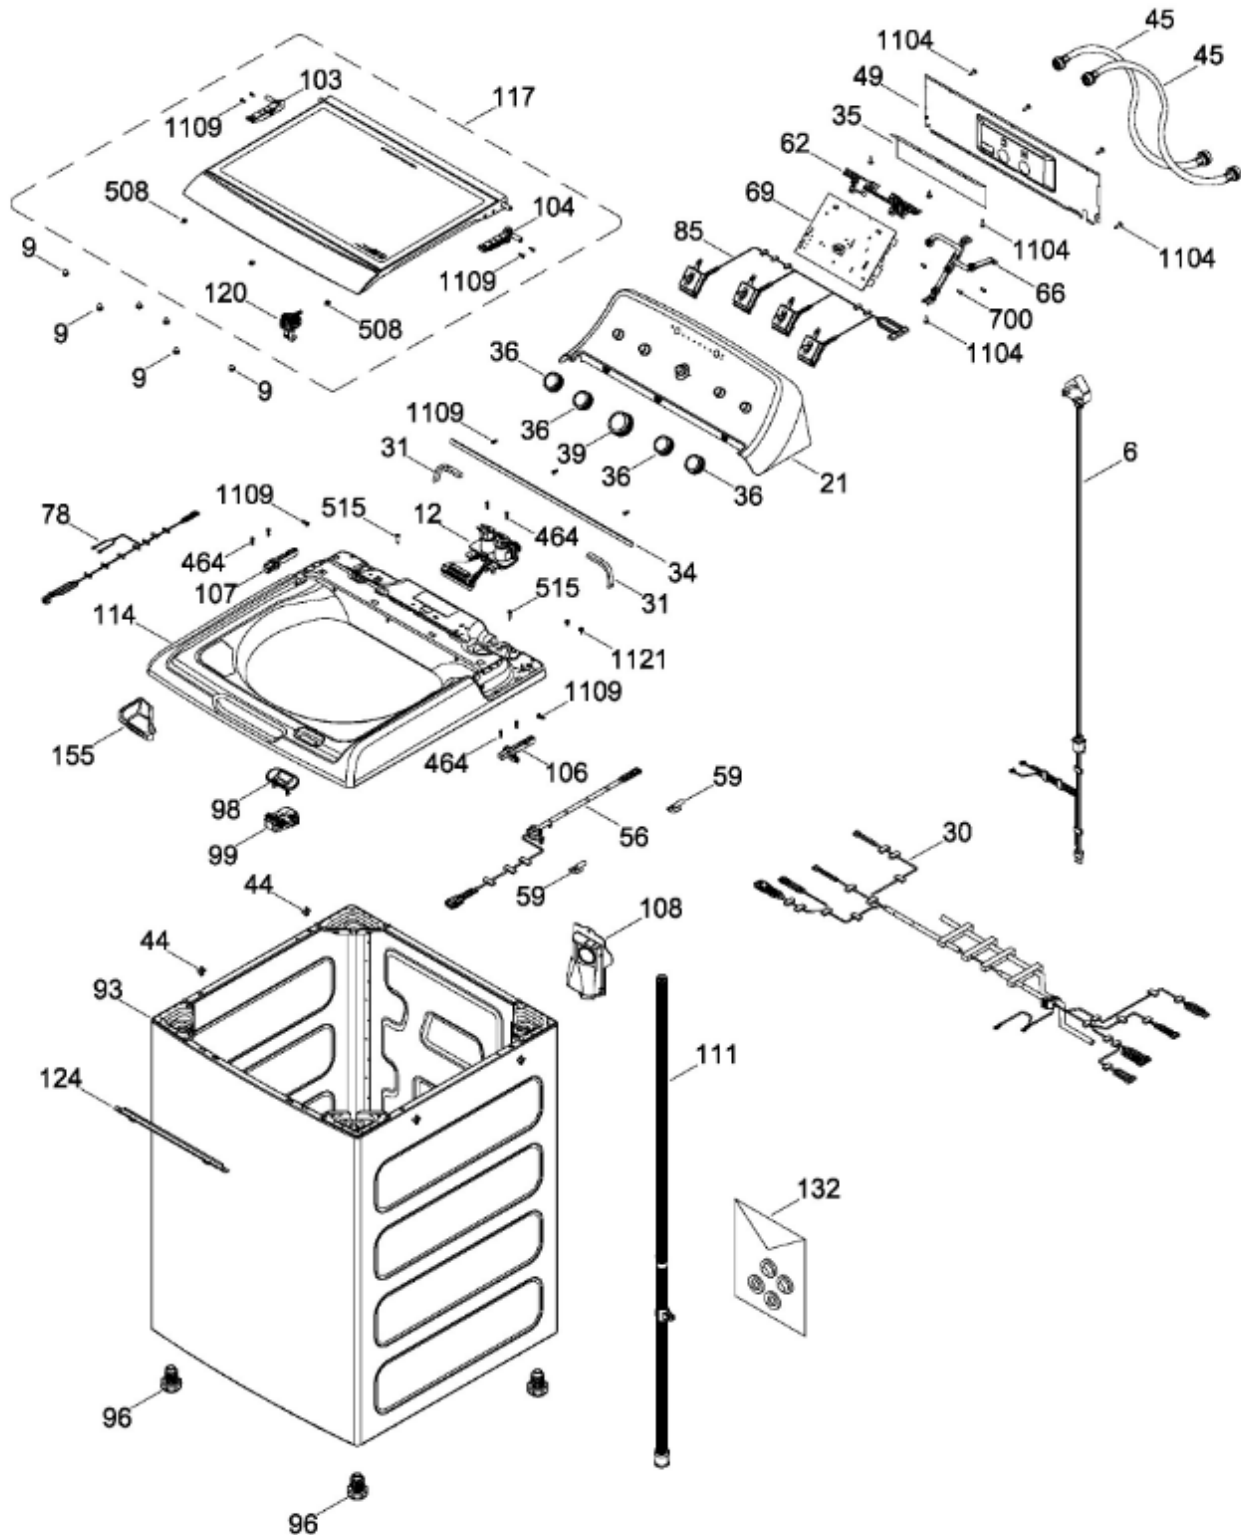

Distribuidor Autorizado

SurteRápido.com

Venta de Refacciones
Electrodomesticas

LAVADORA LMA79115VBCU01

COPETE / BACKSPLASH
GABINETE Y CUBIERTA / CABINET & COVER

LMA79115VBCU01