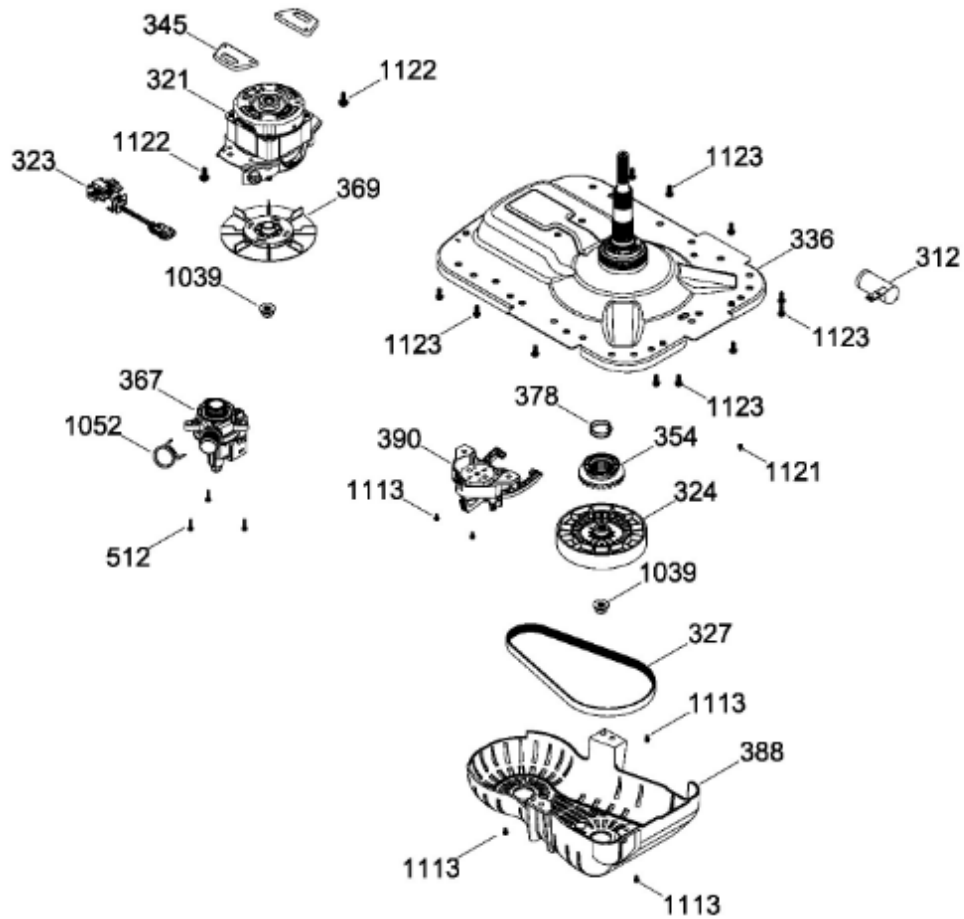

Venta de Refacciones
Electrodomesticas

LAVADORA LMA79115VBCU01

PARTES PARA TINA / TUB, BASKET & AGITATOR

LMA79115VBCU01

Distribuidor Autorizado

SurteRápido.com

Venta de Refacciones
Electrodomesticas

LAVADORA LMA79115VBCU01

SISTEMA MOTRIZ / PUMP & DRIVE COMPONENTS

LMA79115VBCU01

Distribuidor Autorizado

SurteRápido.com

Venta de Refacciones
Electrodomesticas

LAVADORA LMA79115VBCU01

Guía	Refacción	Descripción
6	WW01F01715	CABLE TOMACORRIENTE ENSAMBLE
9	WW01A00654	GOMA TAPA
12	WW01F01775	VALVULA AGUA DOBLE
12	WW01F01775	VALVULA AGUA DOBLE
21	WW01L01691	ETIQUETA Y COPETE ENS
30	WW01F01866	ARNES PRINCIPAL
30	WW01F02022	ARNES PRINCIPAL
30	WW01A00755	ARNES PRINCIPAL
31	WW01L01676	SELLADOR COPETE
34	WW01L01675	SELLADOR COPETE
35	WW01L01668	PAPEL TERMOVOLT
36	WW01L01634	PERILLA ROTATORIA
39	WW01L01637	PERILLA CONTROL
44	WW01A00641	PIN ALINEAMIENTO
45	WW01F00599	MANGUERA
45	WW01F01986	MANGUERA
49	WW01L01624	PANEL POSTERIOR COPETE
56	WW01F01679	ARNES SEGURO TAPA
59	WW01A00651	CLIP CABLE
62	WW01L01703	BOTON INICIO / PAUSA
66	WW02F00735	SOPORTE TARJETA CONTROL
69	WW01F01820	TARJETA Y SOFTWARE
78	WW01F01677	ARNES VALVULAS
85	WW01F01794	SELECTOR ENSAMBLE
93	WW01L01529	GABINETE ENSAMBLE
96	WW01F01749	PATA NIVELADORA
96	WW01L01746	PATA NIVELADORA
96	WW01L01746	PATA NIVELADORA
96	WW01L01746	PATA NIVELADORA
98	WW01F01763	BISEL BLOCAPUERTAS
99	WW01L01544	BLOQUEA PUERTAS
103	WW01L01632	BISAGRA IZQUIERDA
104	WW01L01633	BISAGRA DERECHA
106	WW01L01630	BUJE
107	WW01L01631	BUJE