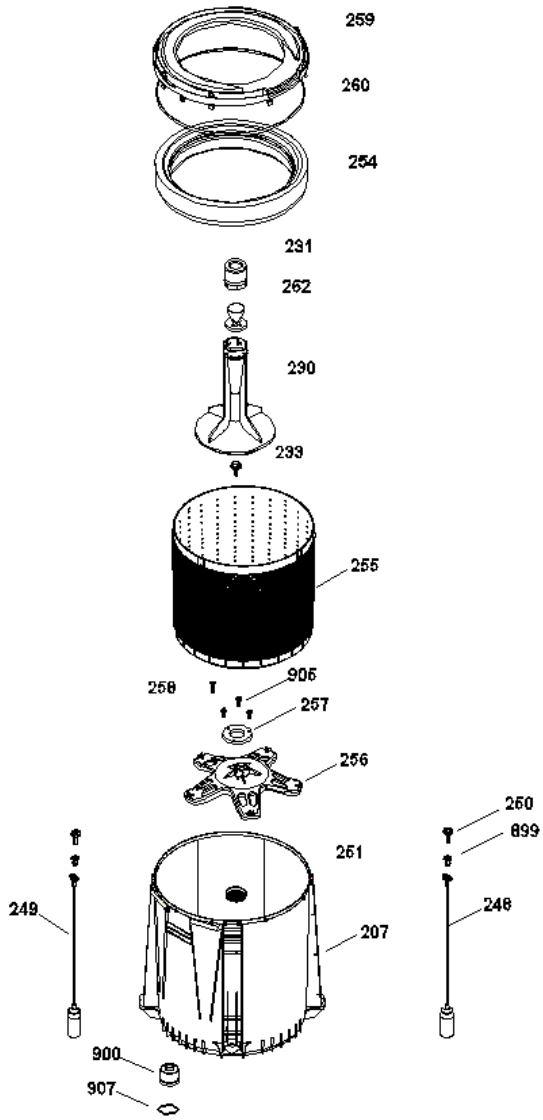

LMA96DB1

LMA96DB1

LMA96DB1

LMA96DB1

2	323B2203P001	LOGO GOTA MABE OVAL AMAZONA
5	189D1846P002	CABLE TOMACORRIENTE
5	189D1846P002	CABLE TOMACORRIENTE
7	189D1966P001	VALVULA SOLEN
8	323B2198P002	MANGUERA ENTRADA DE AGUA
9	109B8787P014	ABRAZADERA ENTRADA DE AGUA
10	189D3293P001	VISTA DECORATIVA MABE
14	228C2084P002	PRESOSTATO 3 NIVELES 6,8Y10KG
18	189D2557G001	ARNES GABINETE 9 KG
19	323B1277P006	MANGUERA PRESOSTATO INT.9-13
25	228C1126P001	MANGUERA DE LLENADO CON FILTRO
27	189D3166P001	COPETE BCO
42	228C2110P001	SOPORTE TARJETA SENSOR MOTOR
42	228C2110P001	SOPORTE TARJETA SENSOR MOTOR
48	189D2624P002	ARNES PRESOSTATO
50	189D3024G004	ARNES CUBIERTA
58	189D2630P007	TARJETA CONTROL/POTENCIA 9KG
101	189D2564G001	GABINETE ENSAMBLE
104	228C2081P001	PATA NIVELADORA
105	228C2119P002	LIGA DE SUSPENSION
110	228C1155P001	ABRAZADERA CAPACITOR WEG 15,4
111	228C1147P001	CAPACITOR WEG 45 MF
113	228C2107P002	BLOCAPUERTAS ENS C/SLIDER
120	228C2095P001	ACTUADOR TAPA
123	189D2637P001	TAPA MANGUERRA DE SALIDA
182	228C2106P001	SOPORTE ENTRADA DE AGUA
204	323B1365P001	BOTON DE MONTAJE ARNES MOTOR
207	189D2917G001	ENS TINA VS SELLOS 8KG AMAZONA
211	228C2206G001	MANGUERA DE DRENADO
230	189D2777P001	AGITADOR
231	189D1180P001	TAPA AGITADOR F.S.D.
232	189D2534P001	CUBIERTA CURVA PLAST.(BCA.)
233	323B1372P001	TORNILLO AGITADOR