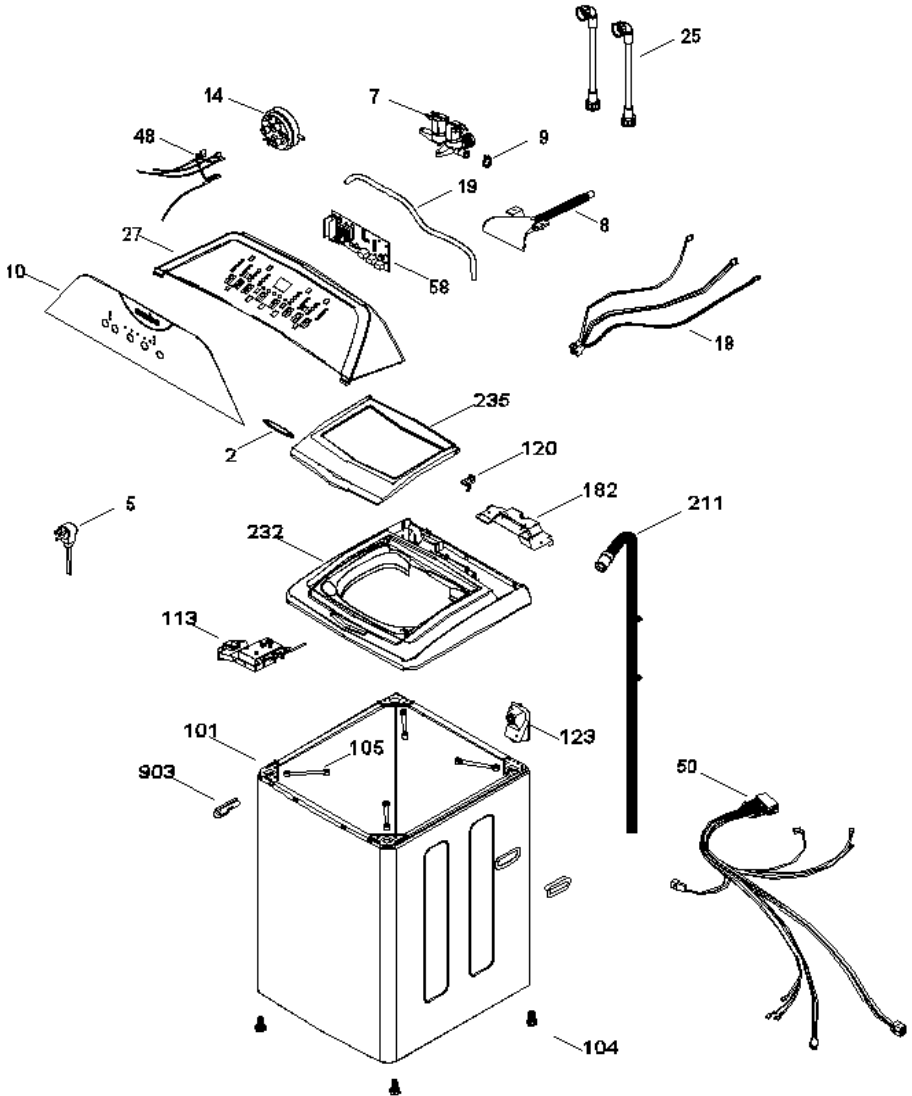

LMA96DB1

LMA96DB1

LMA96DB1

LMA96DB1

2	323B2203P001	LOGO GOTA MABE OVAL AMAZONA
5	189D1846P002	CABLE TOMACORRIENTE
5	189D1846P002	CABLE TOMACORRIENTE
7	189D1966P001	VALVULA SOLEN
8	323B2198P002	MANGUERA ENTRADA DE AGUA
9	109B8787P014	ABRAZADERA ENTRADA DE AGUA
10	189D3293P001	VISTA DECORATIVA MABE
14	228C2084P002	PRESOSTATO 3 NIVELES 6,8Y10KG
18	189D2557G001	ARNES GABINETE 9 KG
19	323B1277P006	MANGUERA PRESOSTATO INT.9-13
25	228C1126P001	MANGUERA DE LLENADO CON FILTRO
27	189D3166P001	COPETE BCO
42	228C2110P001	SOPORTE TARJETA SENSOR MOTOR
42	228C2110P001	SOPORTE TARJETA SENSOR MOTOR
48	189D2624P002	ARNES PRESOSTATO
50	189D3024G004	ARNES CUBIERTA
58	189D2630P007	TARJETA CONTROL/POTENCIA 9KG
101	189D2564G001	GABINETE ENSAMBLE
104	228C2081P001	PATA NIVELADORA
105	228C2119P002	LIGA DE SUSPENSION
110	228C1155P001	ABRAZADERA CAPACITOR WEG 15,4
111	228C1147P001	CAPACITOR WEG 45 MF
113	228C2107P002	BLOCAPUERTAS ENS C/SLIDER
120	228C2095P001	ACTUADOR TAPA
123	189D2637P001	TAPA MANGUERRA DE SALIDA
182	228C2106P001	SOPORTE ENTRADA DE AGUA
204	323B1365P001	BOTON DE MONTAJE ARNES MOTOR
207	189D2917G001	ENS TINA VS SELLOS 8KG AMAZONA
211	228C2206G001	MANGUERA DE DRENADO
230	189D2777P001	AGITADOR
231	189D1180P001	TAPA AGITADOR F.S.D.
232	189D2534P001	CUBIERTA CURVA PLAST.(BCA.)
233	323B1372P001	TORNILLO AGITADOR