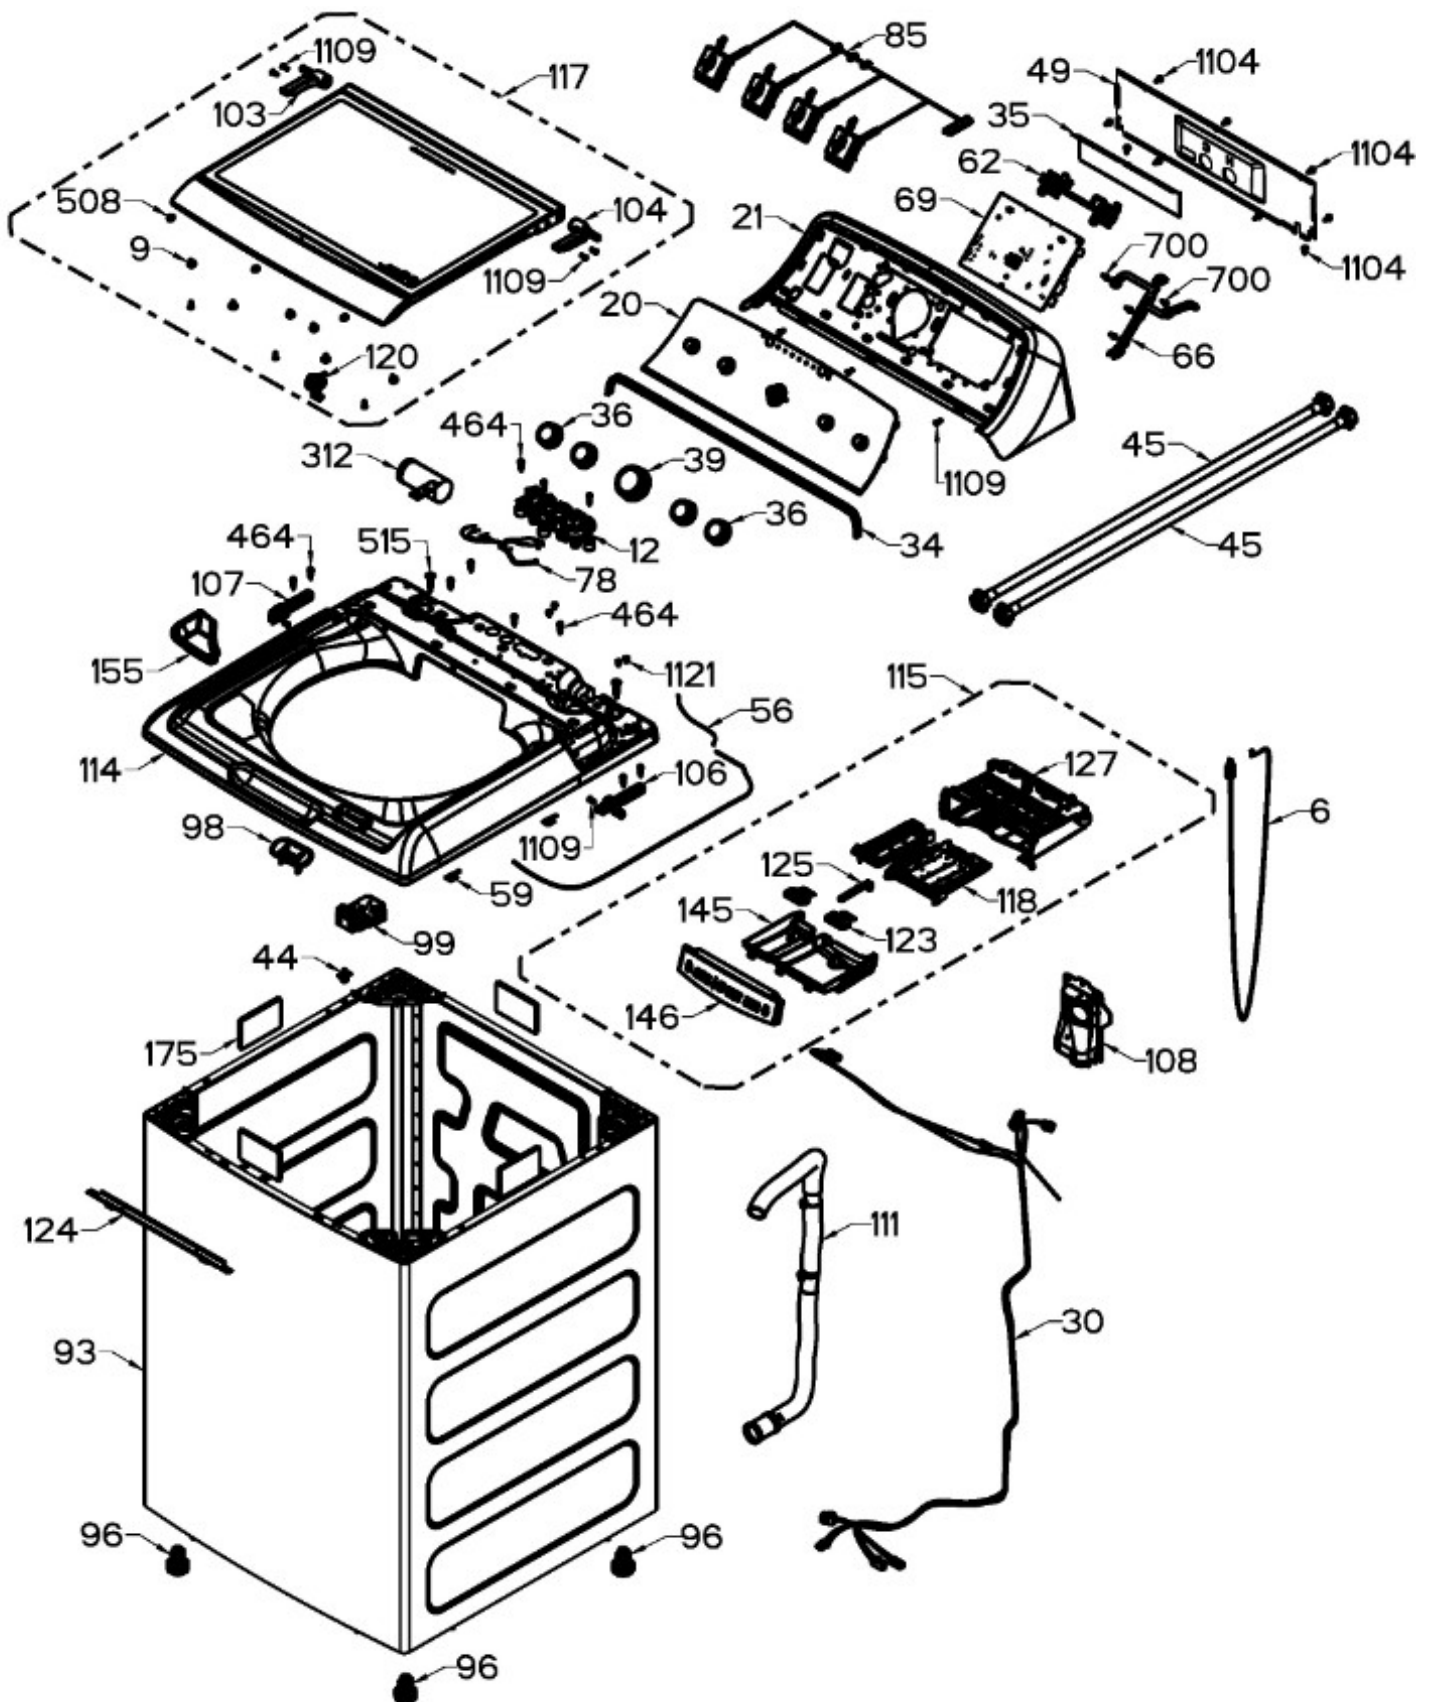

Distribuidor Autorizado

SurteRápido.com

Venta de Refacciones
Electrodomesticas

LAVADORA LMC72205WGAB01