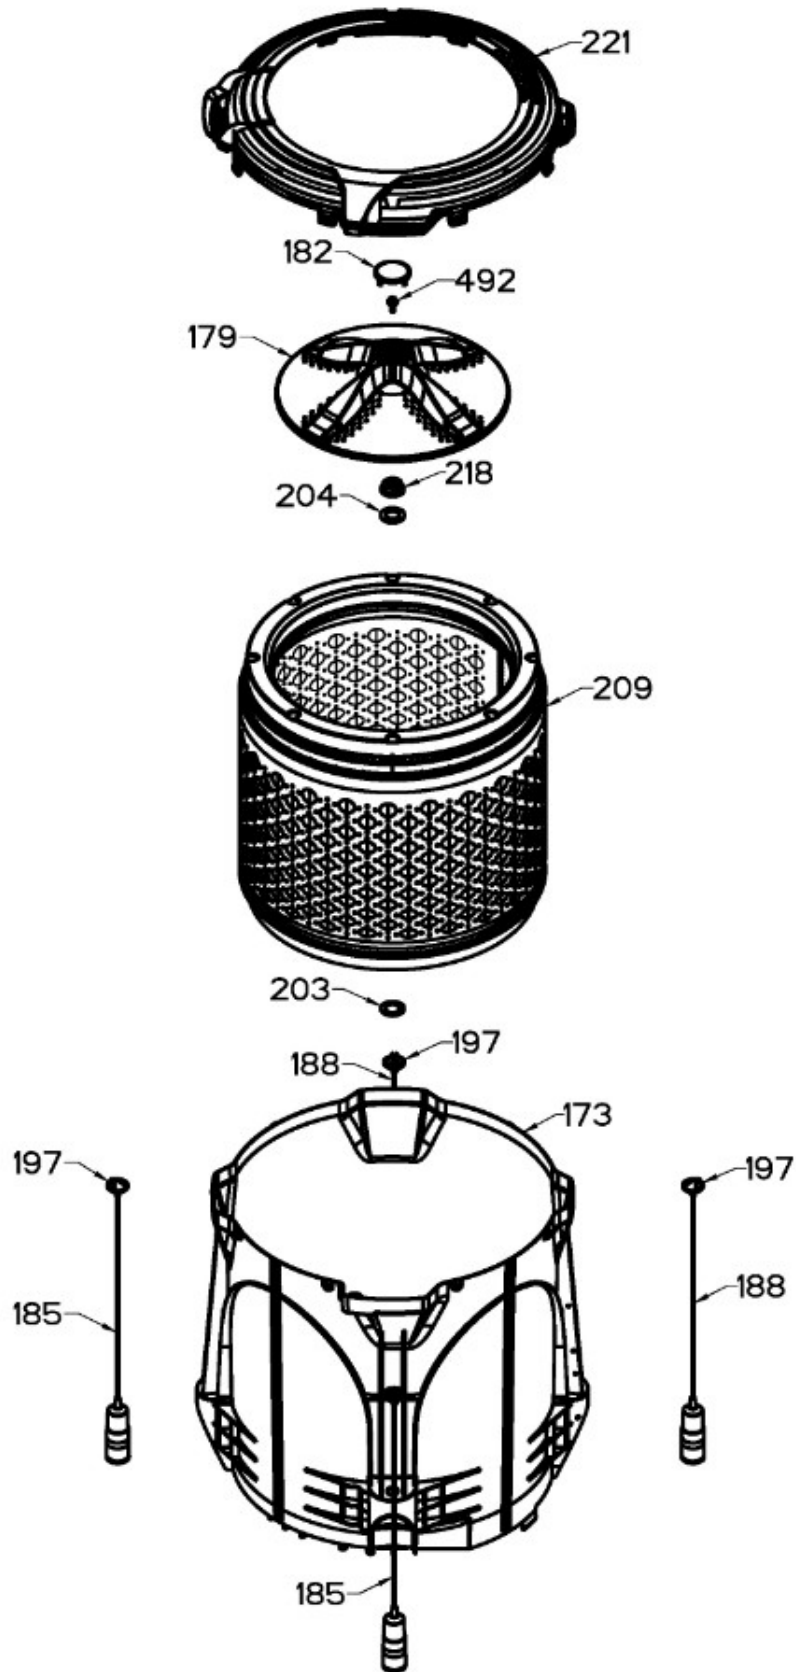

Distribuidor Autorizado

SurteRápido.com

Venta de Refacciones
Electrodomesticas

LAVADORA LMC72205WGAB01