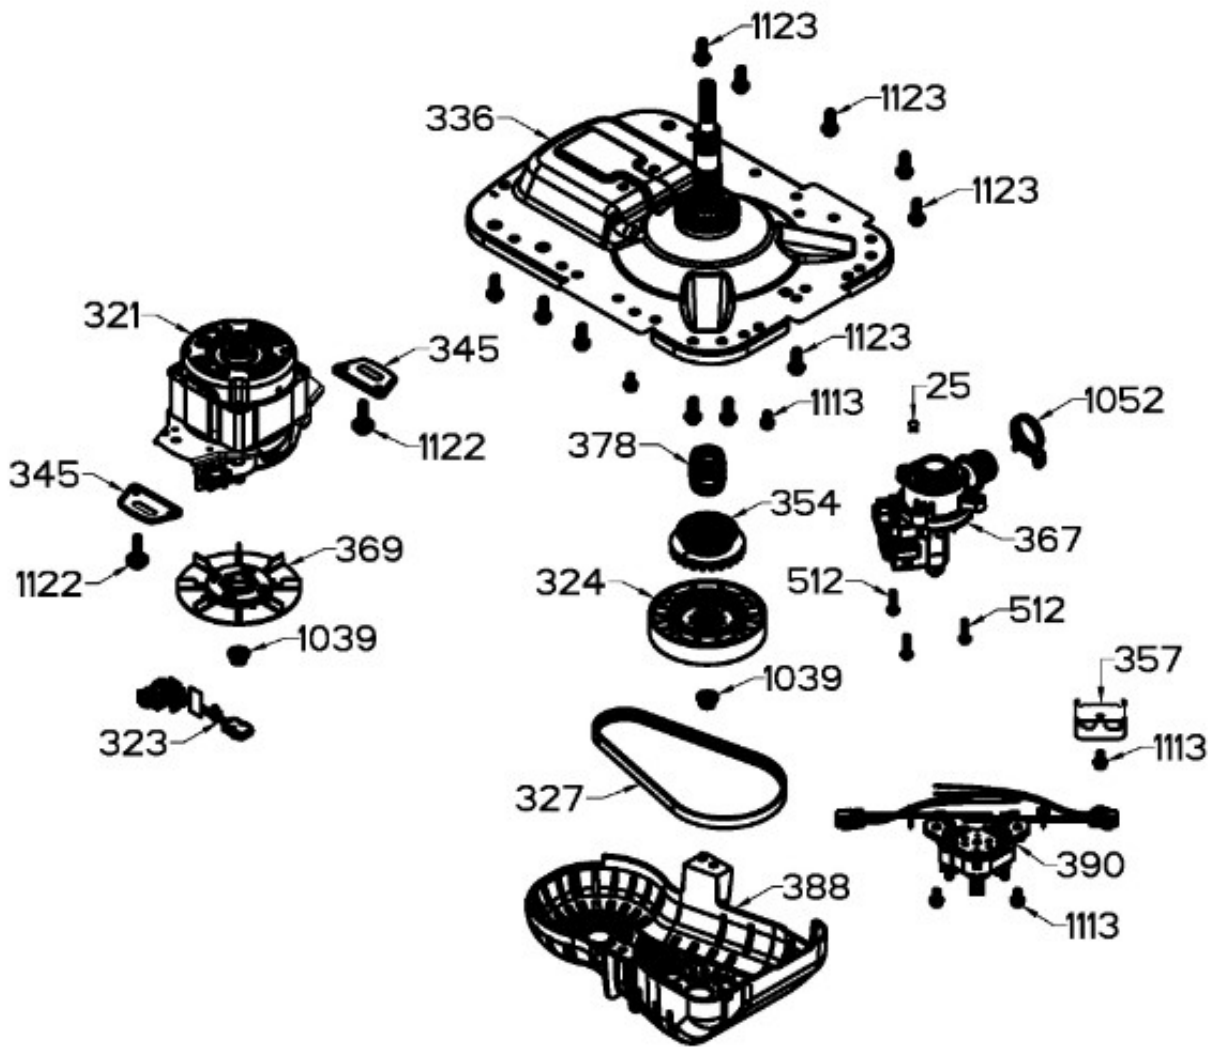

Distribuidor Autorizado

SurteRápido.com

Venta de Refacciones
Electrodomesticas

LAVADORA LMC72205WGAB01

Distribuidor Autorizado

SurteRápido.com

Venta de Refacciones
Electrodomesticas

LAVADORA LMC72205WGAB01

Guía	Refacción	Descripción
6	WW01F01689	ENSAMBLE TOMACORRIENTE
9	WW01A00654	GOMA TAPA
12	WW01F01651	VALVULA DE AGUA CUADRUPLE
20	WW01L01617	IML Y BEZEL ENSAMBLE
21	WW01L01541	COPETE
25	WW01A00068	ABRAZADERA MANGUERA
30	WW01F02038	ARNES PRINCIPAL MEX
34	WW01L01549	SELLO COPETE
35	WW01L01668	PAPEL TERMOVOLT
36	WW01L01636	PERILLA ROTATORIA
39	WW01L01639	PERILLA CONTROL
44	WW01A00641	PIN ALINEAMIENTO
45	WW01F01987	MANGUERA LLENADO PARA GUA FRÍA ENSAMBLE
49	WW01L01624	PANEL POSTERIOR COPETE
56	WW01F01679	ARNES SEGURO TAPA
59	WW01A00651	CLIP CABLE
62	WW01F01748	BOTON INICIO
66	WW02F00735	SOPORTE TARJETA CONTROL
69	WW01F01827	TARJETA CONTROL
78	WW01F01676	ARNES VALVULAS
85	WW01F01794	SELECTOR ENSAMBLE
93	WW01L01530	GABINETE ENSAMBLE
96	WW01L01746	PATA NIVELADORA
96	WW01L01746	PATA NIVELADORA
98	WW01F01763	BISEL BLOCAPUERTAS
98	WW01F01763	BISEL BLOCAPUERTAS
99	WW01L01660	SEGURO TAPA
103	WW01L01641	AMORTIGUADOR Y SOPORTE IZQUIERDO
104	WW01L01642	AMORTIGUADOR Y SOPORTE DERECHO
106	WW01L01628	BUJE DERECHO
107	WW01L01629	BUJE IZQUIERDO
108	WW01L01845	CUBRE MANGUERA
111	WW01F02057	ENS MANGUERA DRENADO
114	WW01L01509	CUBIERTA
114	WW01L01509	CUBIERTA