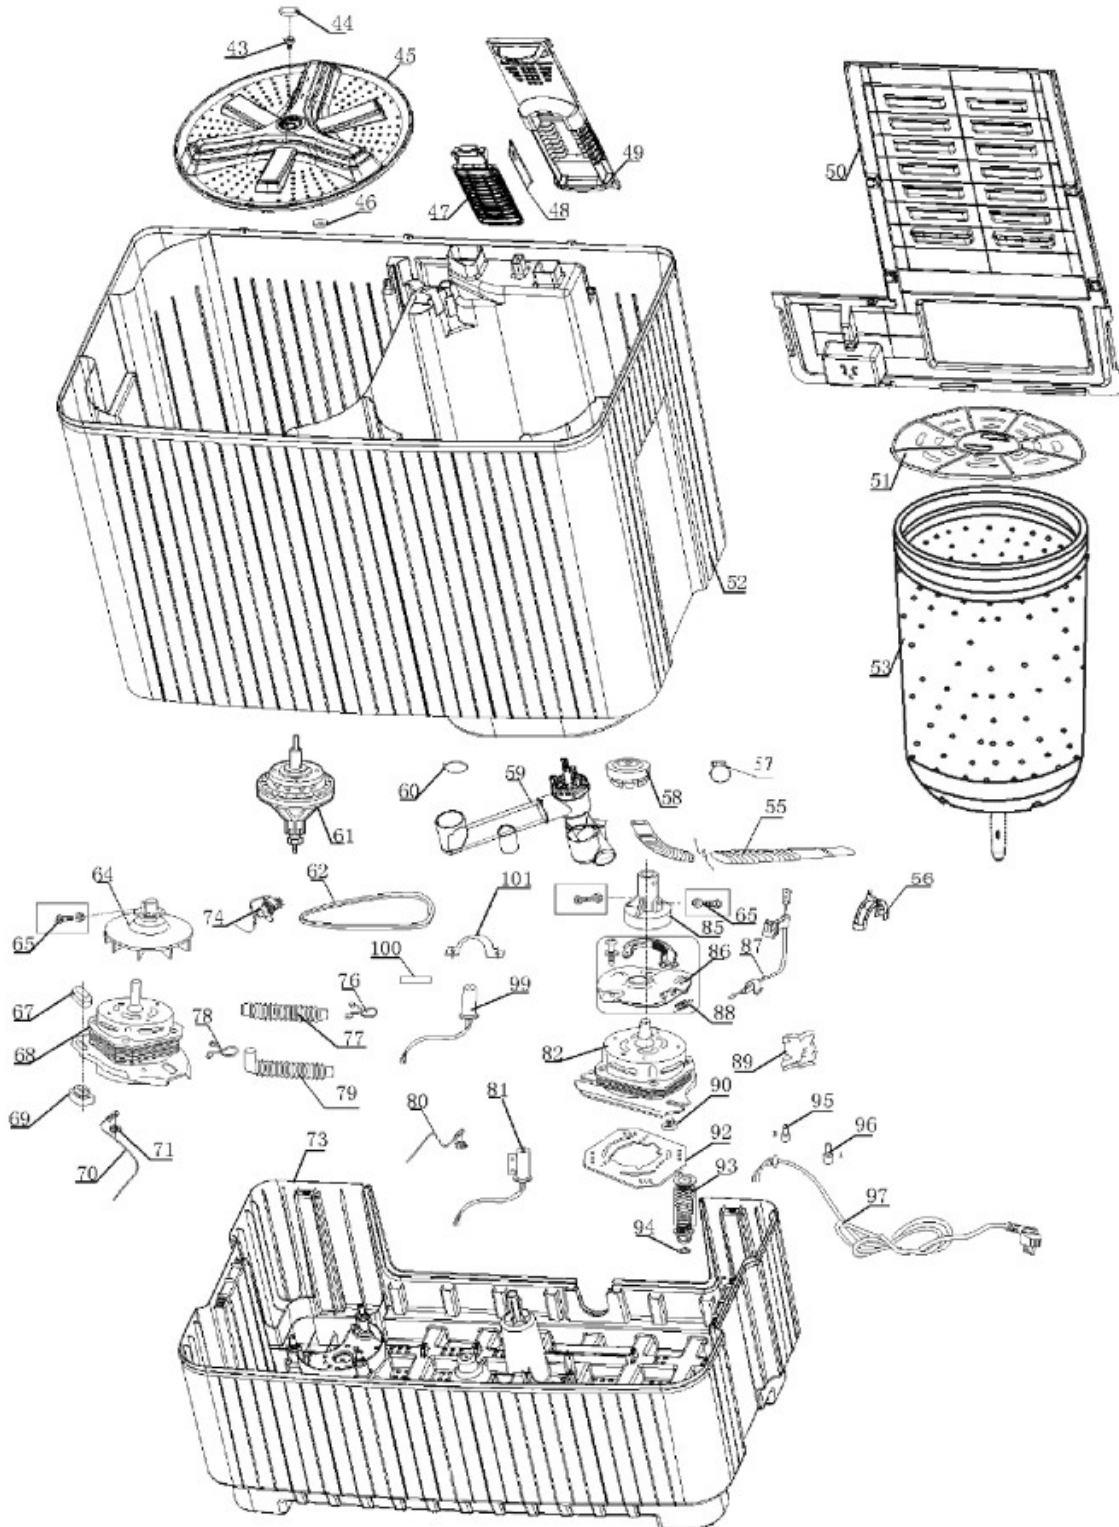

Distribuidor Autorizado

SurteRápido.com

Venta de Refacciones
Electrodomesticas

LAVADORA LMD0224PBAB0

GABINETE & MOTOR

LMD0224PBAB0

Distribuidor Autorizado

SurteRápido.com

Venta de Refacciones
Electrodomesticas

LAVADORA LMD0224PBAB0

Guía	Refacción	Descripción
1	WG04L06144	PERILLAS
2	WG04A03782	RESORTE TAPA
3	WG01L00120	PANEL DE CONTROL DE IMPRESIÓN
4	WG04F10832	SELECTOR DE LLENADO
5	WG04A03798	SOPORTE
6	WG04F01552	TUBO DE LLENADO DE AGUA
7	WG04F10840	CAMBIADOR FLUJO DE AGUA
8	WG04F10844	CABLEADO
9	WG04F01315	TEMPORIZADOR DE LAVADO
10	WG04F01542	VARILLA CONECTORA
11	WG04F01519	PEQUEÑO MUELLE DE EMPUJE
12	30814958	DRAIN PULLBACK BAND COMPONENT
14	WG04F01440	ARANDELA DE TENSIÓN
16	WG03F06837	INTERRUPTOR
17	WG04L00644	PLACA AMORTIGUADORA
18	WG04A03799	SOPORTE SELECTORES
19	WG04F10851	TIMER DE SECADO
20	WG04A03800	SOPORTE TIMER DE SECADO
21	WG01F04464	INTERRUPTOR PUERTA
23	30210587	BRAKE PULLBACK COMPONENT
25	WG04A03806	PERNO PUERTA
26	30814544	WASH TUB COVER
27	30814545	SPIN TUB COVER
28	30209875	INNER COVER
29	30210032	WATER CHANNEL
30	WG04L06140	PERNO PARA TAPA
31	30209872	MAJOR FRAME
32	30210059	SMALL BLOCK
34	WG04L06172	TAPA PARA TORNILLO
36	30513014	NAMEPLATE
36	30513014A	NAMEPLATE
37	30512803	UP GASKET
38	30813188	BOTTOM GASKET COMPONENT
40	WG04F01417	MANGUERA ENTRADA DE AGUA
41	30512804	SPIN TUB GASKET