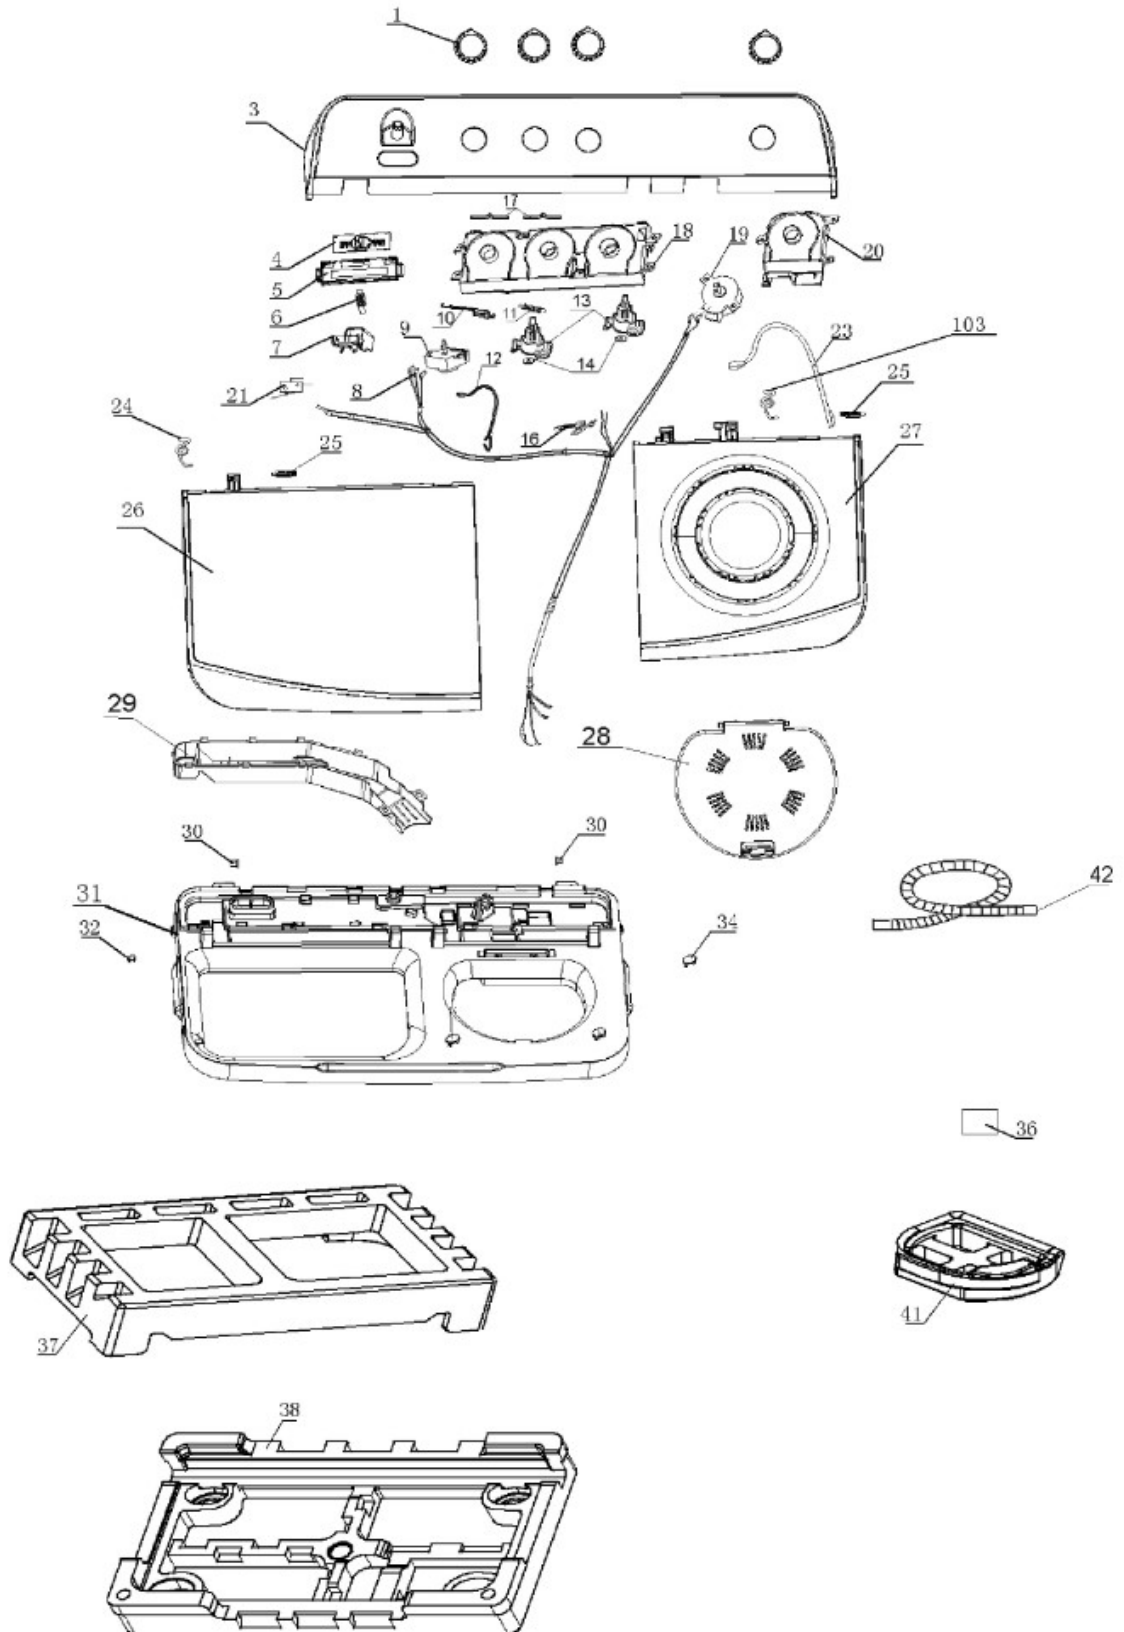

# LAVADORA LMD0224PBAB0

CONTROL PANEL

LMD0224PBAB0

Distribuidor Autorizado

SurteRápido.com

Venta de Refacciones  
Electrodomesticas

# LAVADORA LMD0224PBAB0

GABINETE & MOTOR

LMD0224PBAB0

Distribuidor Autorizado

**SurteRápido.com**

Venta de Refacciones  
Electrodomesticas

# LAVADORA LMD0224PBAB0

Guía	Refacción	Descripción
1	WG04L06144	PERILLAS
2	WG04A03782	RESORTE TAPA
3	WG01L00120	PANEL DE CONTROL DE IMPRESIÓN
4	WG04F10832	SELECTOR DE LLENADO
5	WG04A03798	SOPORTE
6	WG04F01552	TUBO DE LLENADO DE AGUA
7	WG04F10840	CAMBIADOR FLUJO DE AGUA
8	WG04F10844	CABLEADO
9	WG04F01315	TEMPORIZADOR DE LAVADO
10	WG04F01542	VARILLA CONECTORA
11	WG04F01519	PEQUEÑO MUELLE DE EMPUJE
12	30814958	DRAIN PULLBACK BAND COMPONENT
14	WG04F01440	ARANDELA DE TENSIÓN
16	WG03F06837	INTERRUPTOR
17	WG04L00644	PLACA AMORTIGUADORA
18	WG04A03799	SOPORTE SELECTORES
19	WG04F10851	TIMER DE SECADO
20	WG04A03800	SOPORTE TIMER DE SECADO
21	WG01F04464	INTERRUPTOR PUERTA
23	30210587	BRAKE PULLBACK COMPONENT
25	WG04A03806	PERNO PUERTA
26	30814544	WASH TUB COVER
27	30814545	SPIN TUB COVER
28	30209875	INNER COVER
29	30210032	WATER CHANNEL
30	WG04L06140	PERNO PARA TAPA
31	30209872	MAJOR FRAME
32	30210059	SMALL BLOCK
34	WG04L06172	TAPA PARA TORNILLO
36	30513014	NAMEPLATE
36	30513014A	NAMEPLATE
37	30512803	UP GASKET
38	30813188	BOTTOM GASKET COMPONENT
40	WG04F01417	MANGUERA ENTRADA DE AGUA
41	30512804	SPIN TUB GASKET