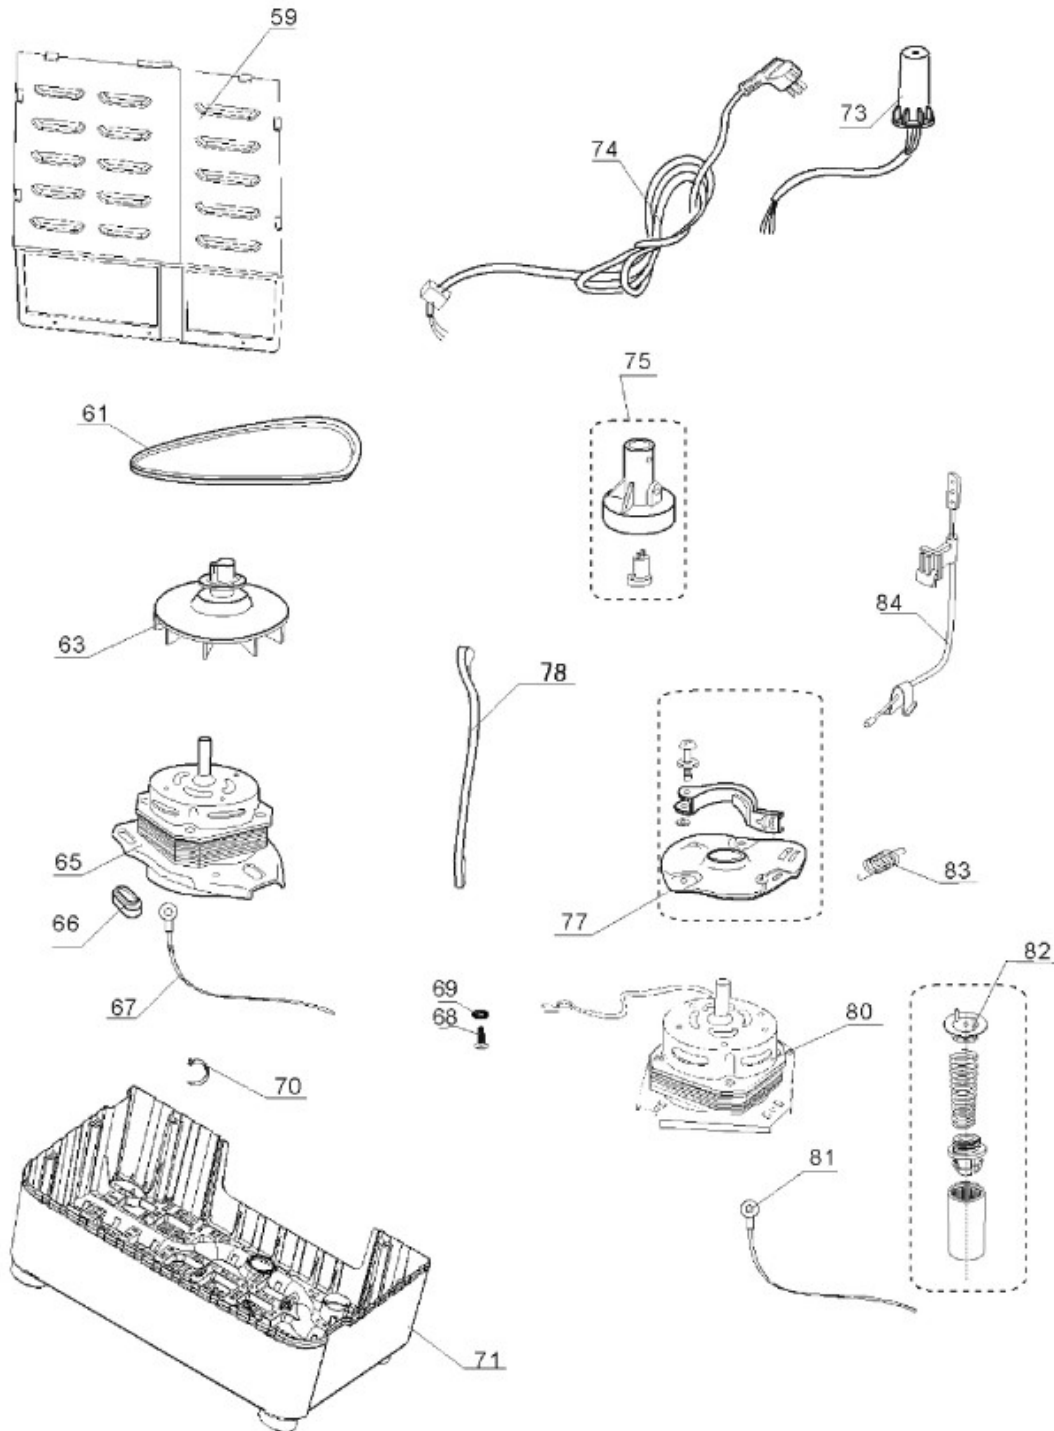

Distribuidor Autorizado

SurteRápido.com

Venta de Refacciones
Electrodomesticas

LAVADORA LMD1123PBAB0

GABINETE & TRANSMISION

LMD1123PBAB0

Distribuidor Autorizado

SurteRápido.com

Venta de Refacciones
Electrodomesticas

LAVADORA LMD1123PBAB0

Guía	Refacción	Descripción
1	WG04L06390	TAPA DE LAVADO
2	WG04A03782	RESORTE TAPA
3	WG04A03781	RESORTE TAPA
4	WG04F11328	BANDA DE FRENO
5	WG04L06389	TAPA DE SECADO
6	WG04L06385	MARCO TINA DE LAVADO
9	WG04L06384	TAPA PARA TORNILLO
10	WG04L06141	TAPA DE SEGURIDAD INTERIOR
12	WG04F01417	MANGUERA ENTRADA DE AGUA
13	WG04L06144	PERILLAS
15	WG04L06387	PANEL DE CONTROL
16	WG03F06831	MANGUERA DE LLENADO
17	WG03A02555	SOPORTE
18	WG03F06832	BLOQUE DESLIZANTE
20	WG04F10935	WASH TIMER
23	WG04F01512	SELECTOR DE DESAGUE
24	WG04F01440	ARANDELA DE TENSIÓN
26	WG04L00644	PLACA AMORTIGUADORA
27	WG04F01542	VARILLA CONECTORA
28	WG04F01519	PEQUEÑO MUELLE DE EMPUJE
29	WG03F06836	TIMER DE SECADO
32	WG03F06837	INTERRUPTOR
33	WG04F10612	CABLEADO
34	WG04L06386	BANDEJA FLUJO DE AGUA
35	WG04A00352	TORNILLO DE PROPELA
36	WG04F11327	PROPELA DE LAVADO
37	WG04A03785	SOPORTE SELECTORES
38	WG04A03784	SOPORTE TIMER DE SECADO
39	WG04F10811	FILTRO DE PELUSA
40	WG04A03788	FILTRO DE DESAGUE
41	WG04A03806	PERNO PUERTA
42	WG04A03955	ABRAZADERA DE LA MANGUERA
43	WG04F11326	DESAGUE DE AGUA
46	WG04F10824	TRANSMISION
48	WG04L06152	SELLO TINA