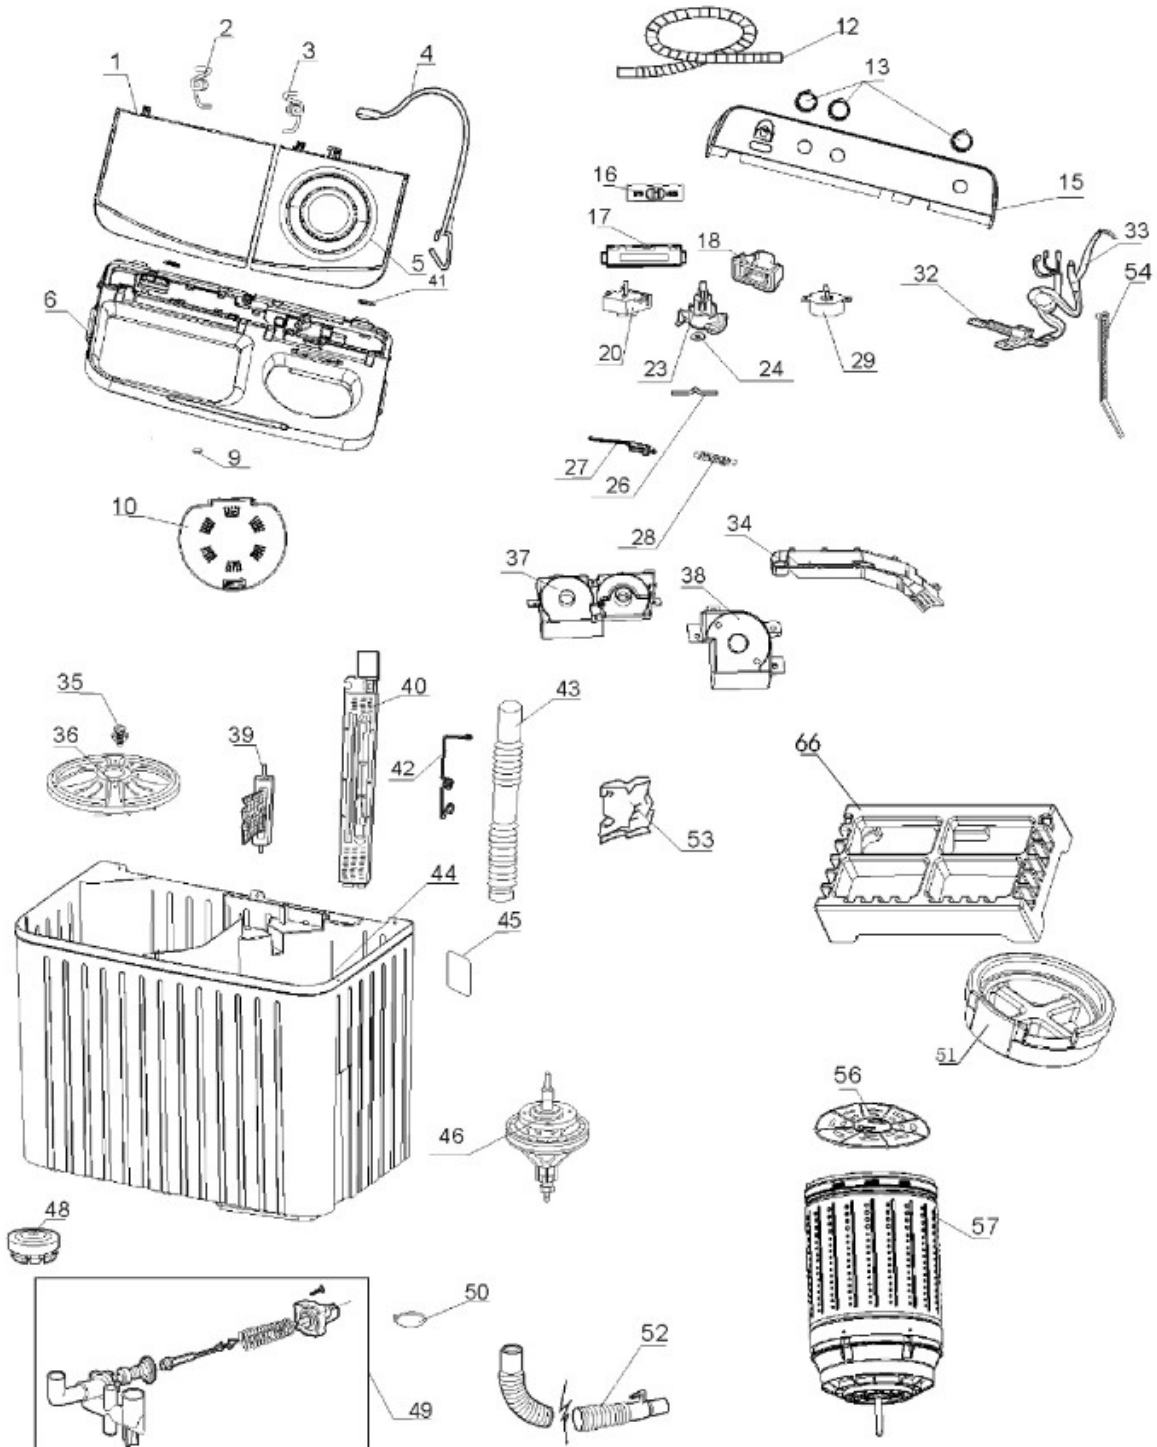

Distribuidor Autorizado

SurteRápido.com

Venta de Refacciones
Electrodomesticas

LAVADORA LMD1123PBAB0

CONTROL PANEL

LMD1123PBAB0

Distribuidor Autorizado

SurteRápido.com

Venta de Refacciones
Electrodomesticas

LAVADORA LMD1123PBAB0

GABINETE & TRANSMISION

LMD1123PBAB0

Distribuidor Autorizado

SurteRápido.com

Venta de Refacciones
Electrodomesticas

LAVADORA LMD1123PBAB0

Guía	Refacción	Descripción
1	WG04L06390	TAPA DE LAVADO
2	WG04A03782	RESORTE TAPA
3	WG04A03781	RESORTE TAPA
4	WG04F11328	BANDA DE FRENO
5	WG04L06389	TAPA DE SECADO
6	WG04L06385	MARCO TINA DE LAVADO
9	WG04L06384	TAPA PARA TORNILLO
10	WG04L06141	TAPA DE SEGURIDAD INTERIOR
12	WG04F01417	MANGUERA ENTRADA DE AGUA
13	WG04L06144	PERILLAS
15	WG04L06387	PANEL DE CONTROL
16	WG03F06831	MANGUERA DE LLENADO
17	WG03A02555	SOPORTE
18	WG03F06832	BLOQUE DESLIZANTE
20	WG04F10935	WASH TIMER
23	WG04F01512	SELECTOR DE DESAGUE
24	WG04F01440	ARANDELA DE TENSIÓN
26	WG04L00644	PLACA AMORTIGUADORA
27	WG04F01542	VARILLA CONECTORA
28	WG04F01519	PEQUEÑO MUELLE DE EMPUJE
29	WG03F06836	TIMER DE SECADO
32	WG03F06837	INTERRUPTOR
33	WG04F10612	CABLEADO
34	WG04L06386	BANDEJA FLUJO DE AGUA
35	WG04A00352	TORNILLO DE PROPELA
36	WG04F11327	PROPELA DE LAVADO
37	WG04A03785	SOPORTE SELECTORES
38	WG04A03784	SOPORTE TIMER DE SECADO
39	WG04F10811	FILTRO DE PELUSA
40	WG04A03788	FILTRO DE DESAGUE
41	WG04A03806	PERNO PUERTA
42	WG04A03955	ABRAZADERA DE LA MANGUERA
43	WG04F11326	DESAGUE DE AGUA
46	WG04F10824	TRANSMISION
48	WG04L06152	SELLO TINA