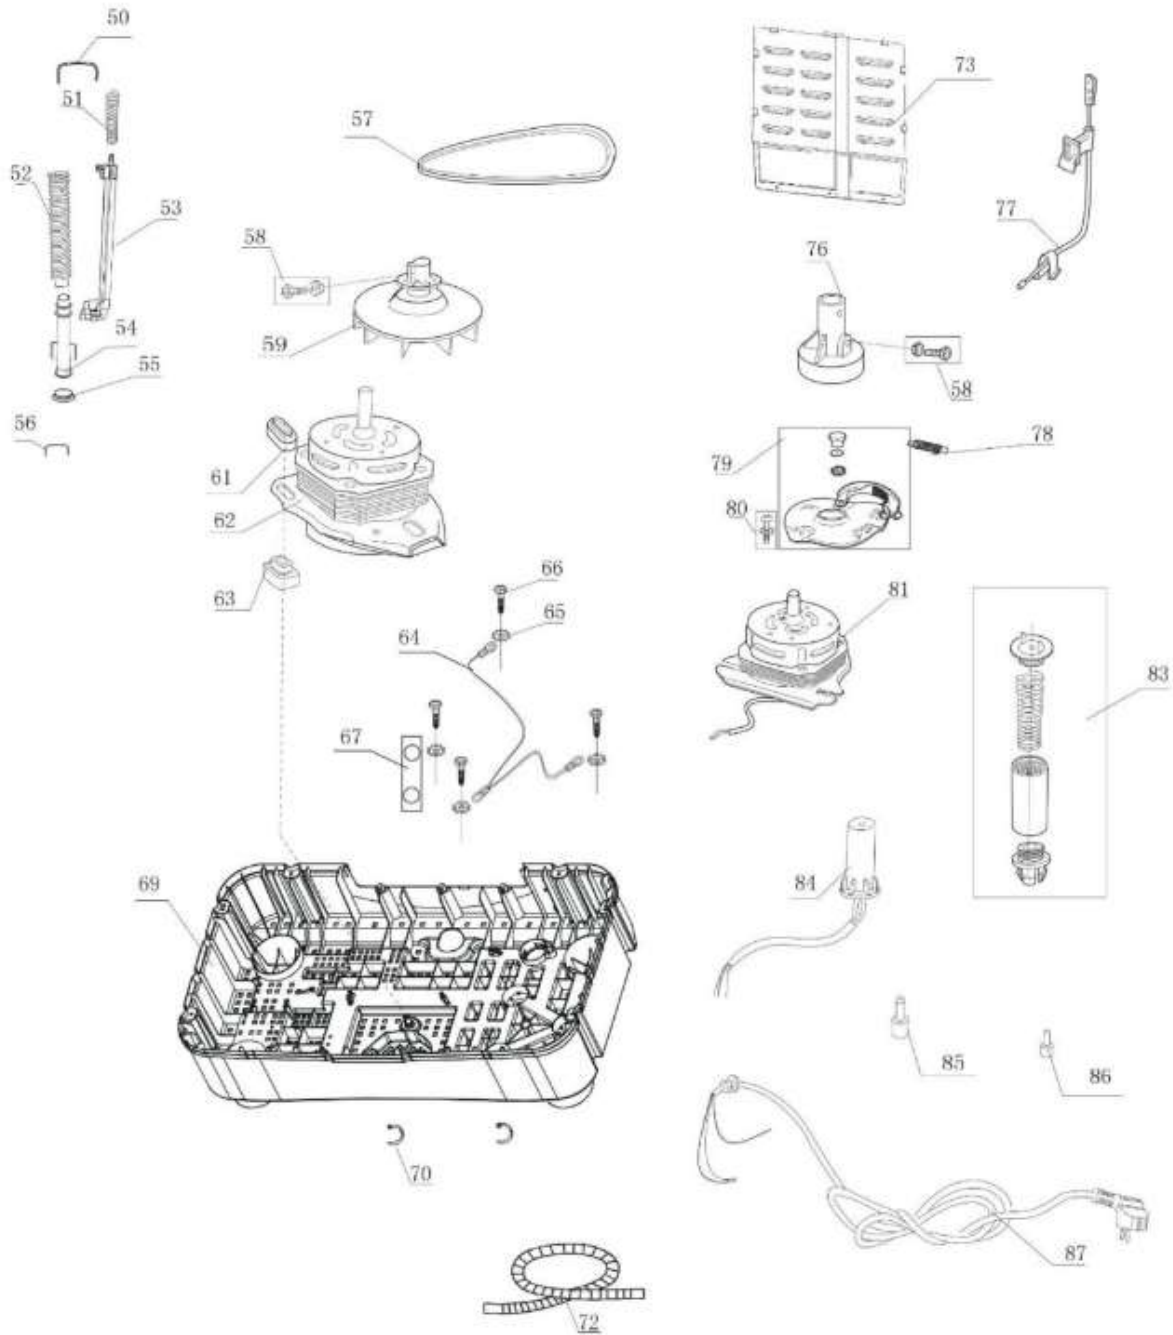

LAVADORA LMD1123PBBPO

LMD1123PBBPO

Distribuidor Autorizado

SurteRápido.com

Venta de Refacciones
Electrodomesticas

LAVADORA LMD1123PBBPO

Guía	Refacción	Descripción
1	WG04L06156	CUBIERTA TINA DE LAVADO
2	WG04A03782	RESORTE TAPA
3	WG04A03781	RESORTE TAPA
4	WG04L06157	CUBIERTA TINA DE CENTRIFUGADO
5	WG04F10816	COMPONENTE DE FRENADO
6	WG04L06562	COMPONENTE DE PANEL DE CONTROL
7	WG04L06144	PERILLA
9	WG03F06831	MANGUERA DE LLENADO
10	WG03A02555	SOPORTE
11	WG04F01552	TUBO DE LLENADO DE AGUA
12	WG03F06832	BLOQUE DESLIZANTE
13	WG04A03785	SOPORTE SELECTORES
14	WG04A03784	SOPORTE TIMER DE SECADO
15	WG03F06837	INTERRUPTOR
16	WG03F06836	TIMER DE SECADO
17	WG04L00644	MUELLE DE LA PLACA DE POSICIÓN
18	WG04F01512	LEVA PARA SELECCIÓN
19	WG04F01440	ARANDELA DE TENSION
21	WG04F10825	TIMER DE LAVADO
22	WG04F01519	PEQUEÑO MUELLE DE EMPUJE
23	WG04F01542	VARILLA CONECTORA
24	WG04F10983	WIRE UNIT
25	WG04L06141	CUBIERTA INTERNA
26	WG04L06146	MARCO PRINCIPAL
27	WG04L06140	GOMAS DE POSICIONAMIENTO
28	WG04A03806	PERNO PUERTA
29	WG04L06149	BLOQUE
31	WG04L06145	CANAL CONDUCTOR
32	WG04L00601	GABINETE
33	WG04L00642	FILTRO DE ASTILLA DE LÍNEA
34	WG04F01470	PIEZA DEL FILTRO DE SOBREFLUJO
35	WG04L00596	CUBIERTA DE PRESIÓN
36	WG04F10819	TINA DE SECADO
37	WG04F01392	BASE RODAMIENTO
38	WG04F10820	MANGUERA DE DRENADO