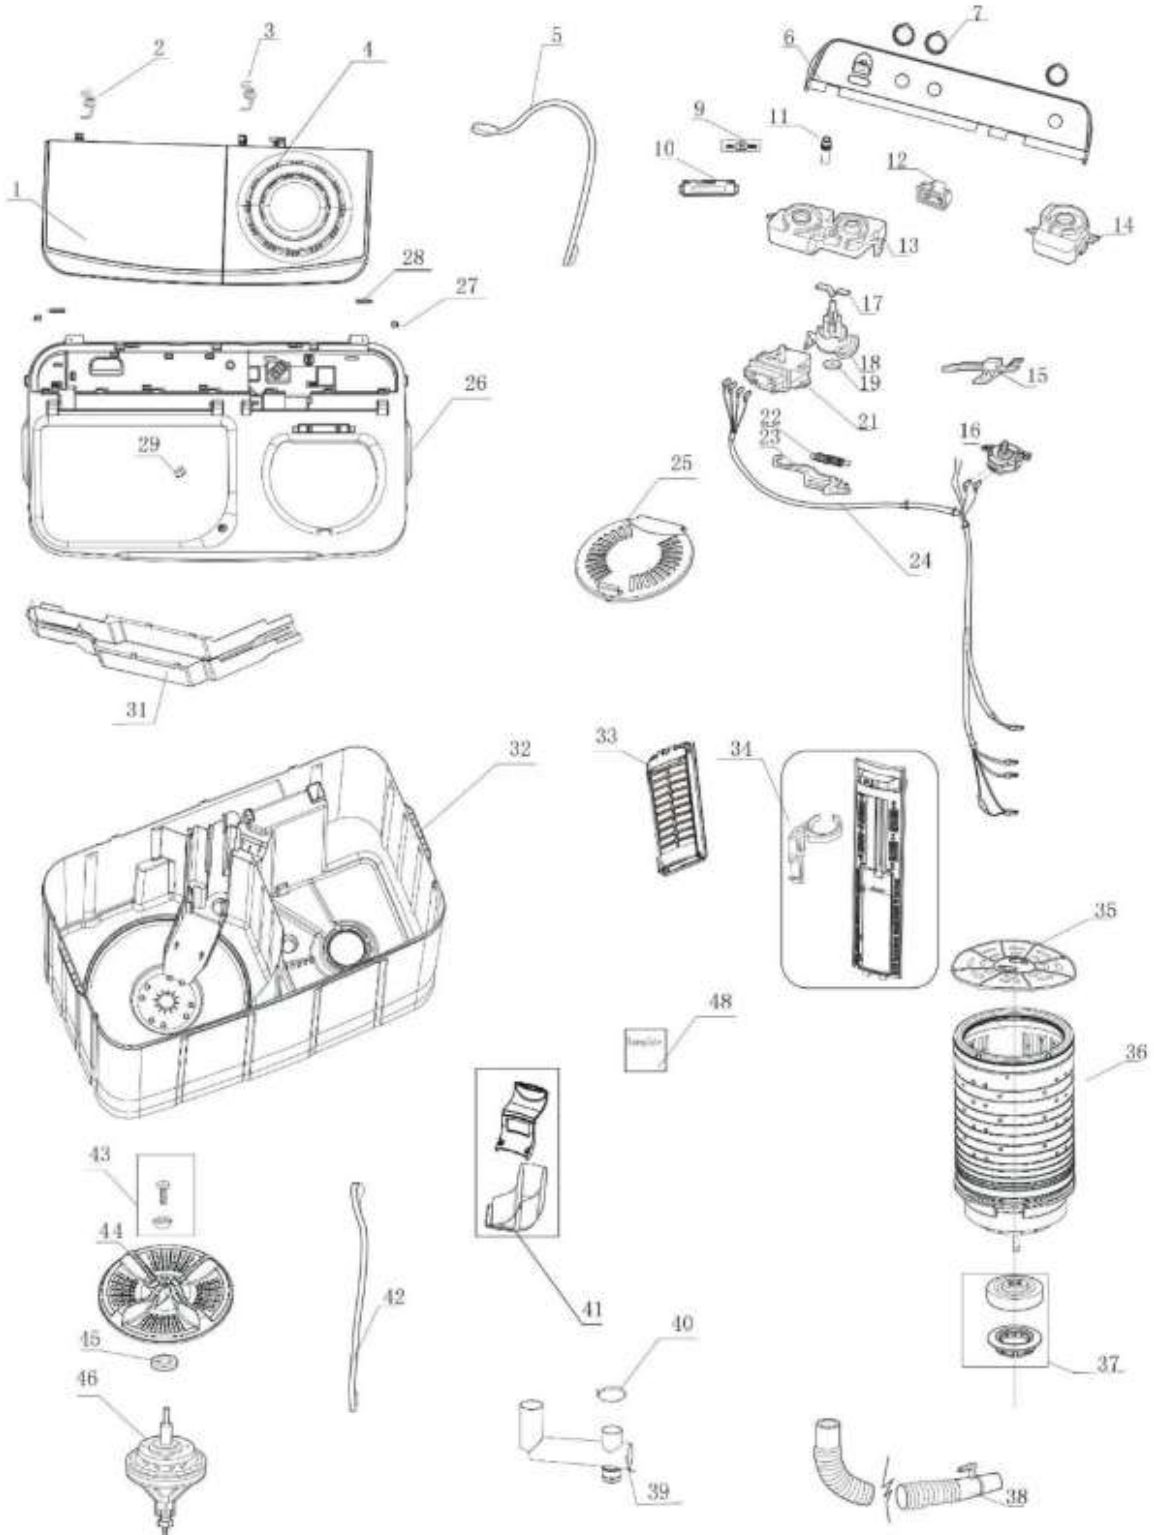

Distribuidor Autorizado

SurteRápido.com

Venta de Refacciones
Electrodomesticas

LAVADORA LMD1123PBBP0

LMD1123PBBP0