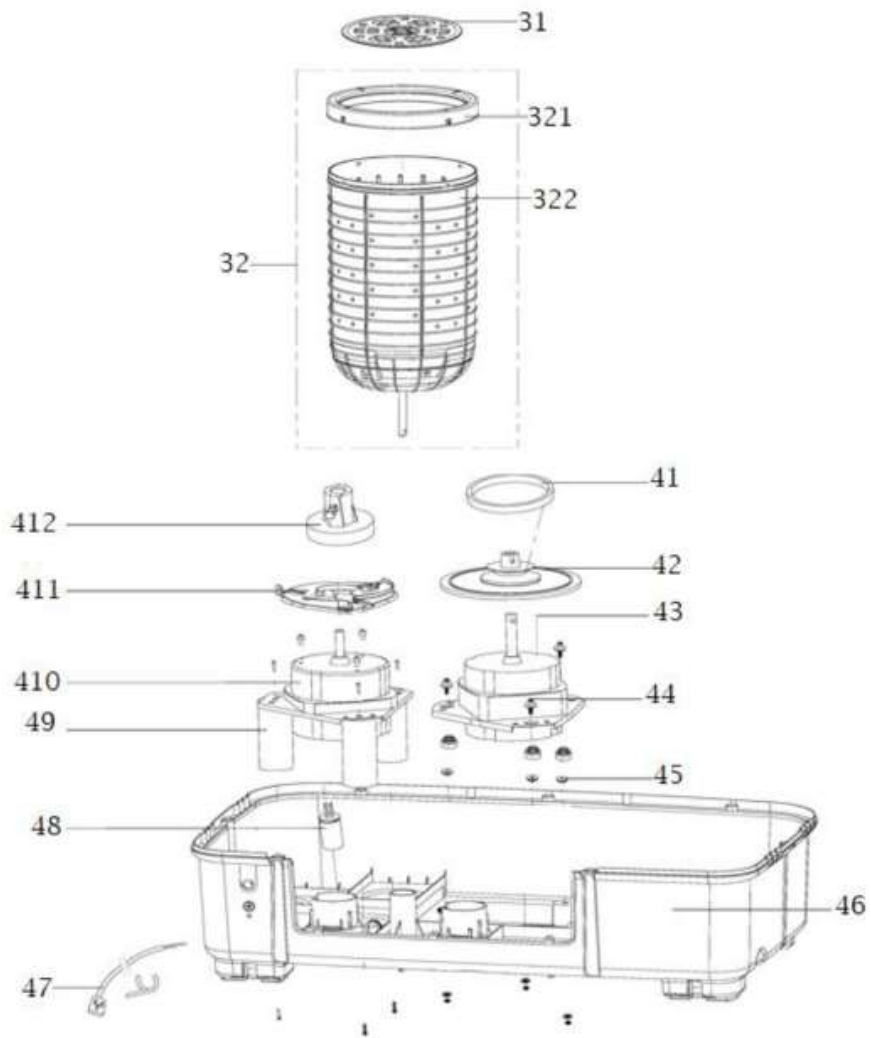

Distribuidor Autorizado

SurteRápido.com

Venta de Refacciones
Electrodomesticas

LAVADORA LMD1315B1

Guía	Refacción	Descripción
'0	WG04L04652	CABINET F AS
'0	WG04F02786	PANEL F AS
'0	WG04L00914	PLATE T AS
1	WG04L01075	PANEL F
1	WG04F04331	BOQUILLA DE AIRE
1	WG04L00195	GABINETE F
1	WG04F02445	MOTOR VENTILADOR
1	WG04F01996	CONJUNTO PBC
1	WG04L00951	CUBIERTA DESPACHADOR
1	3616107600	BALANCER WEIGHT AS
1	3612204410	FRAME PLATE F
2	WG04A00895	LOGO
2	WG04L01414	CONDUCTO CUBIERTA
2	WG04L01073	DECORATIVO BOTON
2	WG04L01408	SOPORTE BISAGRA PLANA
2	WW01F01271	TRANSFORMADOR
2	WG04F02077	PIPE JOINT
2	WG04L06107	FRAME PLATE R
2	3612204300	FRAME TOP R
3	WG04L01409	BISAGRA PUERTA
3	WG04F02436	VENTANA DISPLAY
3	WG04F04323	CONDUCTO B SUPERIOR
3	WG04L00909	CONTENEDOR DETERGENTE
3	3610391910	BASE U
3	3614531600	PLATE TOP
3	3612204900	FRAME TOP L
4	WG04L01410	TAPA DE LA BISAGRA DE LA PUERTA
4	WG04L00908	CUBIERTA SUAVISANTE
4	WG04F04324	CORDON ABRAZADERA
4	WG04L01072	SOPORTE BOTONES
4	3612321300	GASKET PLATE T
4	WG04F02076	HOSE JOINT
4	3610CAB150	CABINET SUB AS
4	WG04F02798	SURGE PROTECTOR
5	WG04A00577	TORNILLO ROSCADO