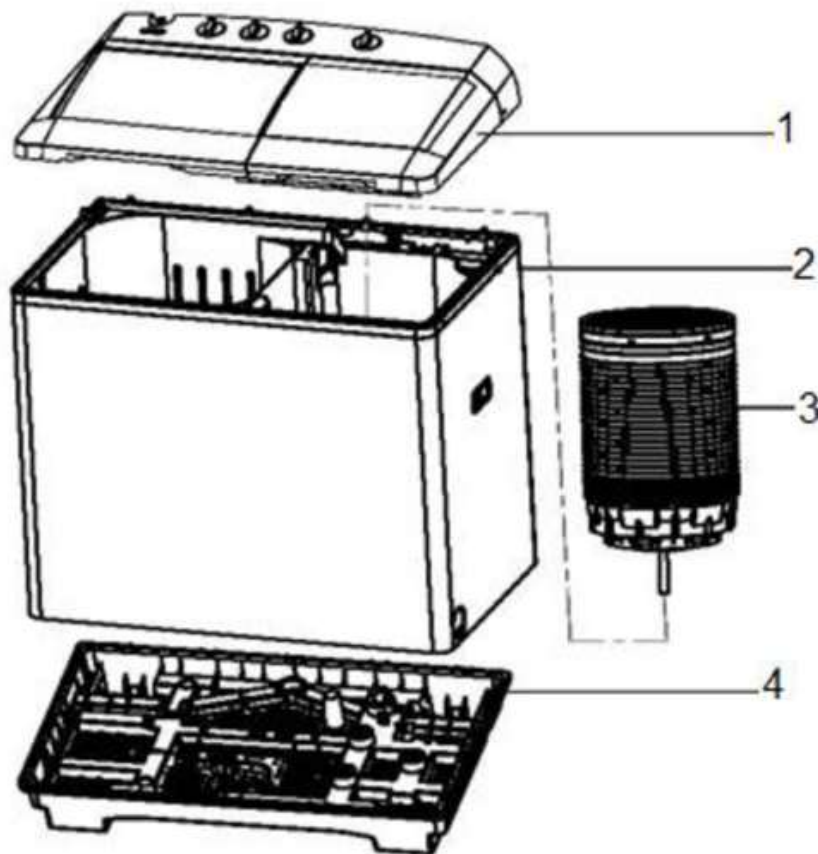

Distribuidor Autorizado

SurteRápido.com

Venta de Refacciones
Electrodomesticas

LAVADORA LMD134B0

PARTES PARA GABINETE

LMD134B0