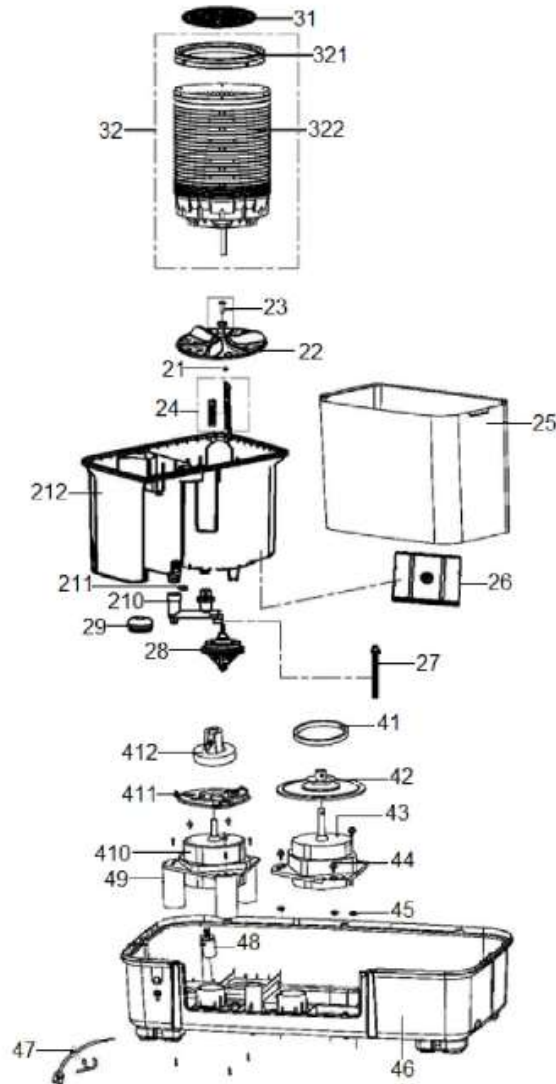

SUB ENSAMBLE TINA, CANASTA Y SISTEMA IMPULSOR

LMD134B0

Distribuidor Autorizado

SurteRápido.com

Venta de Refacciones
Electrodomesticas

LAVADORA LMD134B0

Guía	Refacción	Descripción
11	12138000A01715	Control Panel And Printing
12	17438000000428	Change-Over Switch
13	WG04F01384	CUBIERTA IMPERMEABLE
14	WG04F10271	TIMER DE SECADO
15	12138000007982	Brake Belt
16	WG04A03661	RESORTE PUERTA
17	12138000004720	Spin Cover Assembly
18	17438000001577	Safety Switch
19	12138000001733	Safety Cover and Top Plate Ring Assembly
21	WG04A03485	TUERCA
22	12138000001654	Impeller Assembly
23	WG04F09710	TORNILLO
24	12138000007108	Overflow Cover Assembly
25	12238000000107	Iron Cabinet Assembly
26	12138000000746	Rear Cover
27	12138000007192	Drain Hose Assembly
28	WG04A00147	ENS CAJA ENGRANAJES
29	WG04F10370	ENSAMBLE SELLO
31	WG04A00219	ARO PLASTICO SECADO
32	WG04F04297	ENSAMBLE TINA DE SECADO
41	WG04F01543	CORREA EN V
42	WG04A00410	POLEA DEL MOTOR
43	11002012003397	Single phase asynchronous motor
44	WG04F10588	TORNILLO
45	WG04A03631	GOMA PARA MOTOR
46	12138000003633	Base
47	17438000001797	Power Cord
48	17400104000091	Capacitor
49	12238000000045	Motor Spring Assembly
110	12138000006663	Wash Cover Assembly
111	WG04F00297	CABLE DE DRENADO
112	17438000005314	Change-Over Switch
113	17438000005324	Washing Timer
114	12138000009210	Inner Drain Hose Assembly
115	12038000000011	Water Inlet Hose Assembly

Distribuidor Autorizado

SurteRápido.com

Venta de Refacciones
Electrodomesticas

LAVADORA LMD134B0

Guía	Refacción	Descripción
116	WG04L00296	Knob
191	12138000001353	Safety Cover
192	12138000005075	Top Plate Ring
210	12138000000786	Drain Valve Assembly
211	WG04F00084	VÁLVULA INFERIOR
212	12138000004460	Twin Tub
321	WG04F04298	ARO BALANCE
322	WG04L06652	Spin Tub Assembly
410	11002012004346	Single phase asynchronous motor
411	WG04A03546	FRENO ENSAMBLE
412	WG04F10364	POLEA DE FRENADO