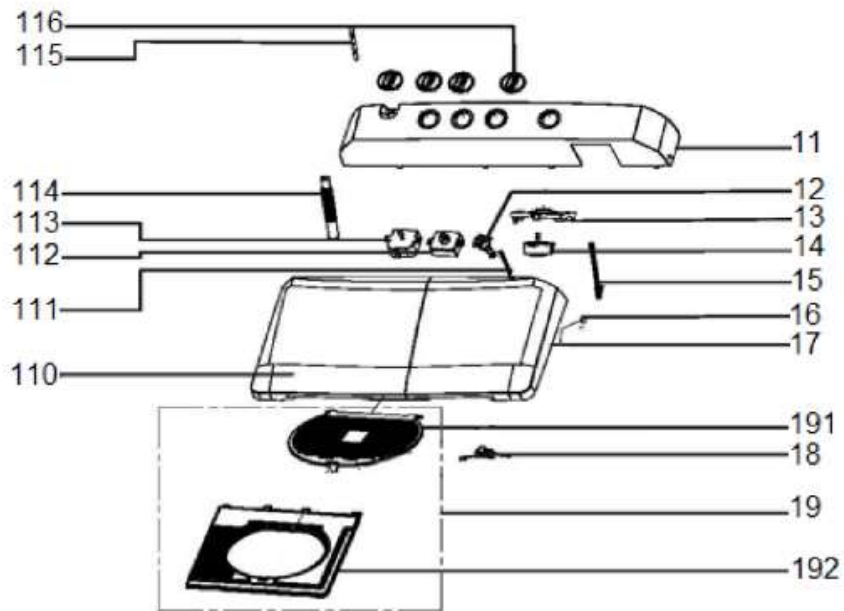

Distribuidor Autorizado

SurteRápido.com

Venta de Refacciones
Electrodomesticas

LAVADORA LMD134B0

SUB ENSAMBLE CUBIERTA

LMD134B0