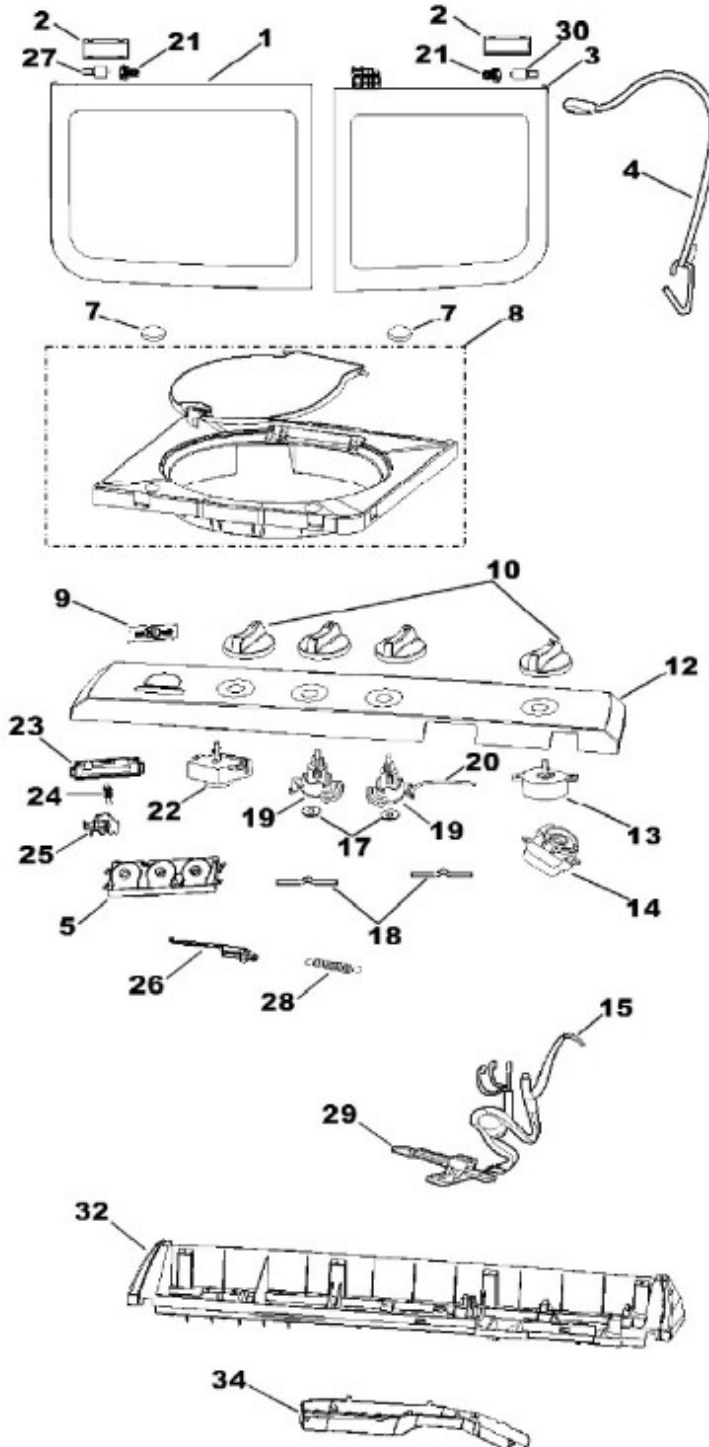

Distribuidor Autorizado

SurteRápido.com

Venta de Refacciones
Electrodomesticas

LAVADORA LMD1607VB0

CONTROL PANEL

LMD1607VB0

Distribuidor Autorizado

SurteRápido.com

Venta de Refacciones
Electrodomesticas

LAVADORA LMD1607VB0

GABINETE & CESTA SECADO

LMD1607VB0

Distribuidor Autorizado

SurteRápido.com

Venta de Refacciones
Electrodomesticas

LAVADORA LMD1607VB0

GABINETE & MOTOR

LMD1607VB0

Distribuidor Autorizado

SurteRápido.com

Venta de Refacciones
Electrodomesticas

LAVADORA LMD1607VB0

Guía	Refacción	Descripción
1	WG03L08934	TAPA DE LAVADO
2	WG03L08930	CAJA APAGADOR
3	WG03L08933	TAPA DE SECADO
4	WG03F06834	BANDA DE FRENO
5	WG03A02557	SOPORTE SELECTORES
7	WG04F01518	SMALL BLOCK
8	WG04L00664	SPIN TUB FRAME
9	WG03F06831	MANGUERA DE LLENADO
10	WG03F06835	PERILLAS
12	WG03L08932	PANEL CONTROL
13	WG03F06836	TIMER DE SECADO
14	WG03A02558	SOPORTE TIMER DE SECADO
15	WG04A00377	WIRE UNIT
17	WG04F01440	ARANDELA DE TENSION
18	WG04L00644	PLACA AMORTIGUADORA
19	WG04F01512	SELECTOR DE DESAGUE
20	WG03F06833	BANDA DE DESAGUE
21	WG03A02556	PERNO SE ORIENTACION
22	WG04F01315	TEMPORIZADOR DE LAVADO
23	WG03A02555	SOPORTE
24	WG04F01552	TUBO DE LLENADO DE AGUA
25	WG03F06832	BLOQUE DESLIZANTE
26	WG04F01542	VARILLA CONECTORA
27	0030205636P	DAMPER
28	WG04F01519	PEQUEÑO MUELLE DE EMPUJE
29	WG03F06837	INTERRUPTOR
30	0030205636P	DAMPER
32	WG03A02559	SOPORTE PANEL DE CONTROL
34	WG03L08931	RENURA DE AGUA
36	WG04F00864	PULSATOR
37	WG04L00599	RONDANA PROPELA
39	WG04A00371	ROD
40	WG04F01470	OVERFLOW FILTER COMPONENT
41	WG04L00642	LINT FILTER
42	WG04F01240	VALVE COVER