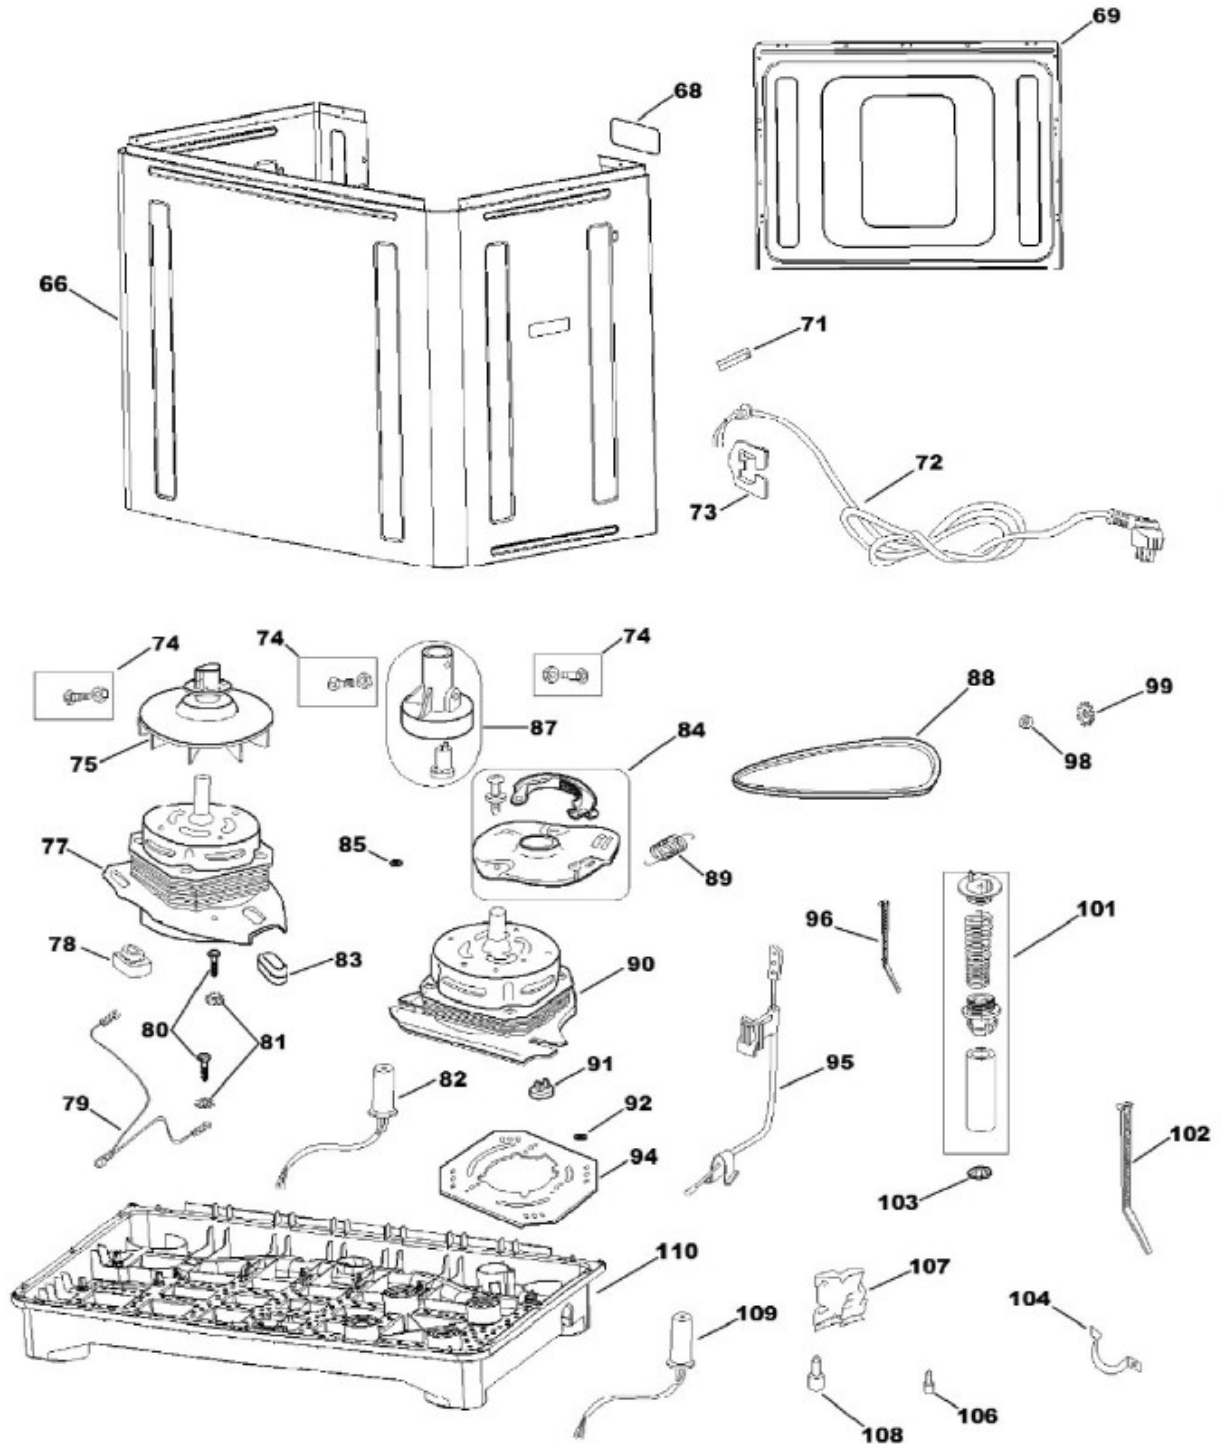

GABINETE & MOTOR

LMD1607VB0

Distribuidor Autorizado

SurteRápido.com

Venta de Refacciones
Electrodomesticas

LAVADORA LMD1607VB0

Guía	Refacción	Descripción
1	WG03L08934	TAPA DE LAVADO
2	WG03L08930	CAJA APAGADOR
3	WG03L08933	TAPA DE SECADO
4	WG03F06834	BANDA DE FRENO
5	WG03A02557	SOPORTE SELECTORES
7	WG04F01518	SMALL BLOCK
8	WG04L00664	SPIN TUB FRAME
9	WG03F06831	MANGUERA DE LLENADO
10	WG03F06835	PERILLAS
12	WG03L08932	PANEL CONTROL
13	WG03F06836	TIMER DE SECADO
14	WG03A02558	SOPORTE TIMER DE SECADO
15	WG04A00377	WIRE UNIT
17	WG04F01440	ARANDELA DE TENSION
18	WG04L00644	PLACA AMORTIGUADORA
19	WG04F01512	SELECTOR DE DESAGUE
20	WG03F06833	BANDA DE DESAGUE
21	WG03A02556	PERNO SE ORIENTACION
22	WG04F01315	TEMPORIZADOR DE LAVADO
23	WG03A02555	SOPORTE
24	WG04F01552	TUBO DE LLENADO DE AGUA
25	WG03F06832	BLOQUE DESLIZANTE
26	WG04F01542	VARILLA CONECTORA
27	0030205636P	DAMPER
28	WG04F01519	PEQUEÑO MUELLE DE EMPUJE
29	WG03F06837	INTERRUPTOR
30	0030205636P	DAMPER
32	WG03A02559	SOPORTE PANEL DE CONTROL
34	WG03L08931	RENURA DE AGUA
36	WG04F00864	PULSATOR
37	WG04L00599	RONDANA PROPELA
39	WG04A00371	ROD
40	WG04F01470	OVERFLOW FILTER COMPONENT
41	WG04L00642	LINT FILTER
42	WG04F01240	VALVE COVER