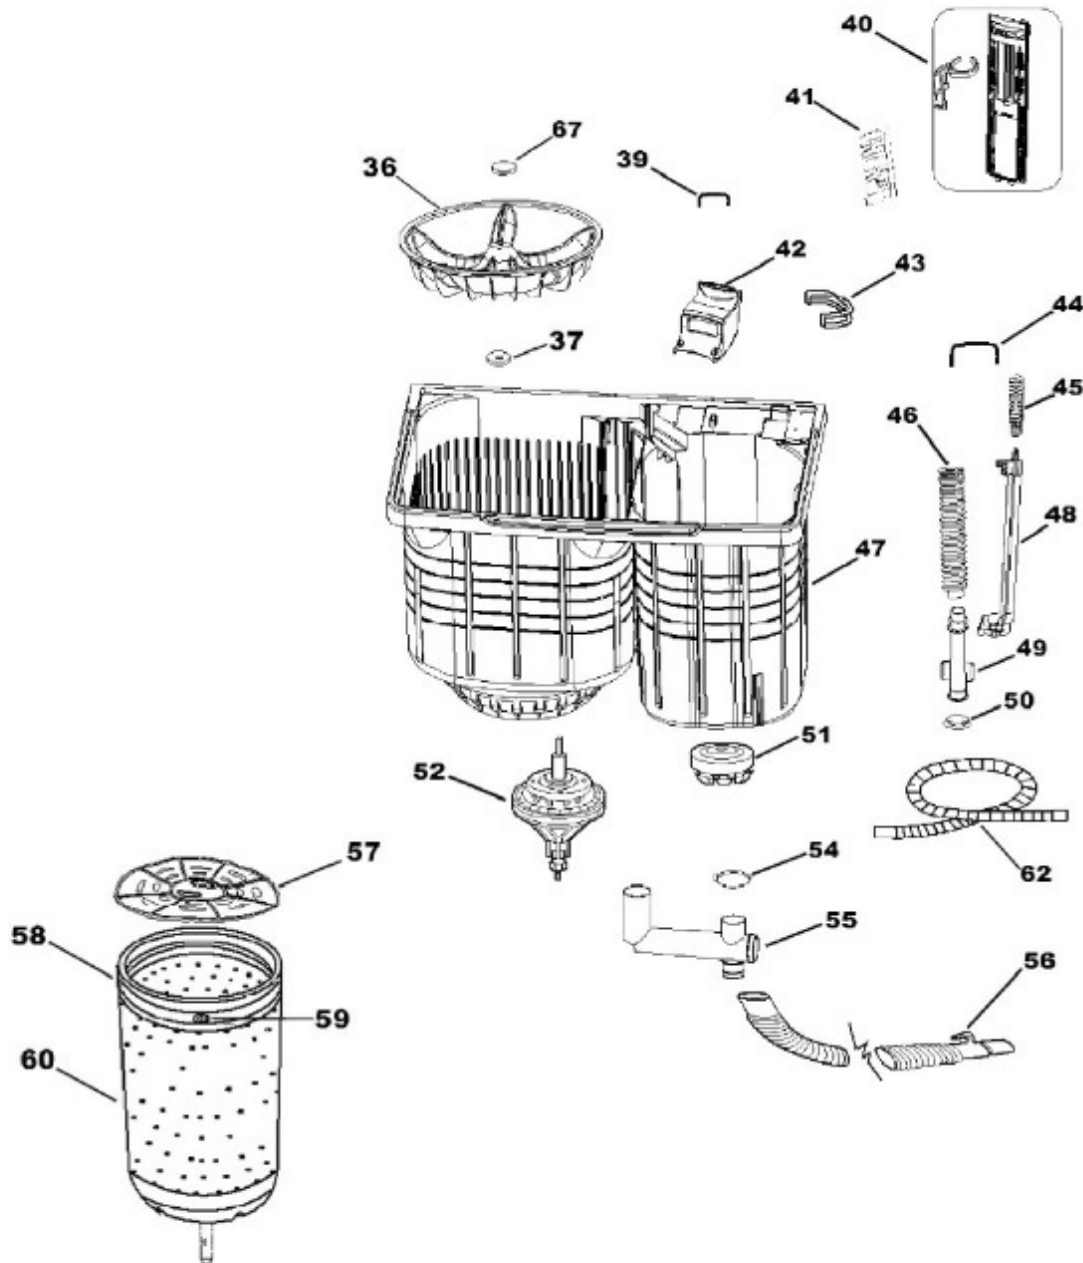

Distribuidor Autorizado

SurteRápido.com

Venta de Refacciones
Electrodomesticas

LAVADORA LMD1607VB0

GABINETE & CESTA SECADO

LMD1607VB0