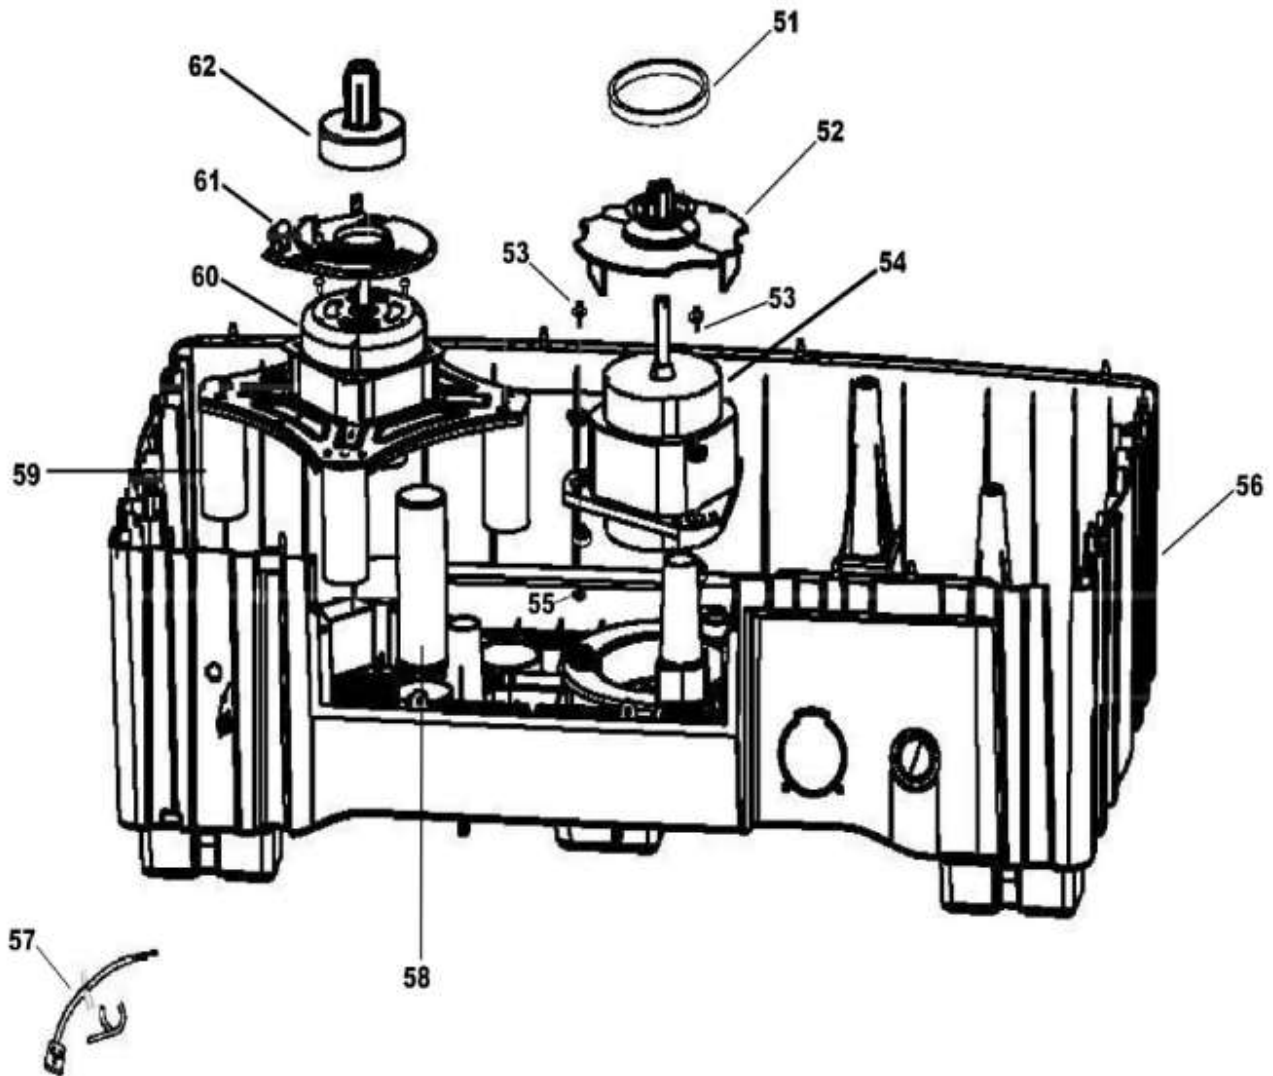

Distribuidor Autorizado

SurteRápido.com

Venta de Refacciones
Electrodomesticas

LAVADORA LMD1800B2

SOPORTE Y TRANSMISION & MOTOR

LMD1800B2

Distribuidor Autorizado

SurteRápido.com

Venta de Refacciones
Electrodomesticas

LAVADORA LMD1800B2

Guía	Refacción	Descripción
1	WG04F10325	SOPORTE PLACA INTERRUPTORES
2	WG04F10375	SWITCH DE CAMBIO
3	WG04F10376	TIMER DE SECADO
4	WG04F08983	CABLE DE DRENADO
5	WG04A03661	RESORTE PUERTA
6	WG04F10346	CABLE DE FRENADO
7	WG04F10377	TIMER DE LAVADO
8	WG04F10374	SWITCH DE CAMBIO
9	WG04F10305	MANGUERA DE AGUA
10	WG04L05934	PERILLAS
11	WG04F00537	INLET BOX
12	WG04L05988	MANGUERA DE AGUA
13	WG04A00187	CUBIERTA TORNILLO
14	WG04F10378	SWITCH DE SEGURIDAD
15	WG04L06021	PANEL DE CONTROL
16	WG04L05940	TAPA DE SECADO
17	WG04L05937	CUBIERTA DE LAVADO
18	WG04L05989	CUBIERTA MARCO SUPERIOR
19	WG04L05924	CUBIERTA DE SEGURIDAD
30	WG04F10324	ARANDELA
31	WG04F10329	ENSAMBLE PROPELA
32	WG04F09710	TORNILLO
33	WG04F10342	KIT CUBIERTA DE SOBRELLENADO
34	WG04L05987	ENSAMBLE GABINETE
35	WG04L05986	ENSAMBLE TINAS
36	WG04L05984	TAPA POSTERIOR SERVICIO
37	WG04F10369	ENSAMBLE DE SELLADOR DE AGUA
38	WG04A03687	LINEA DE ASISTENCIA
39	WG04F10518	MANGUERA DRENADO
40	WG04F10359	TRANSMISION
41	WG04F10331	TUBO DE TRES VÍAS
42	WG04L05928	ARO PLASTICO SECADO
43	WG04F10517	ARO BALANCE
44	WG04F10327	PLACA DE SOPORTE TIMER
45	WG04F10337	ENSAMBLE TINA DE SECADO