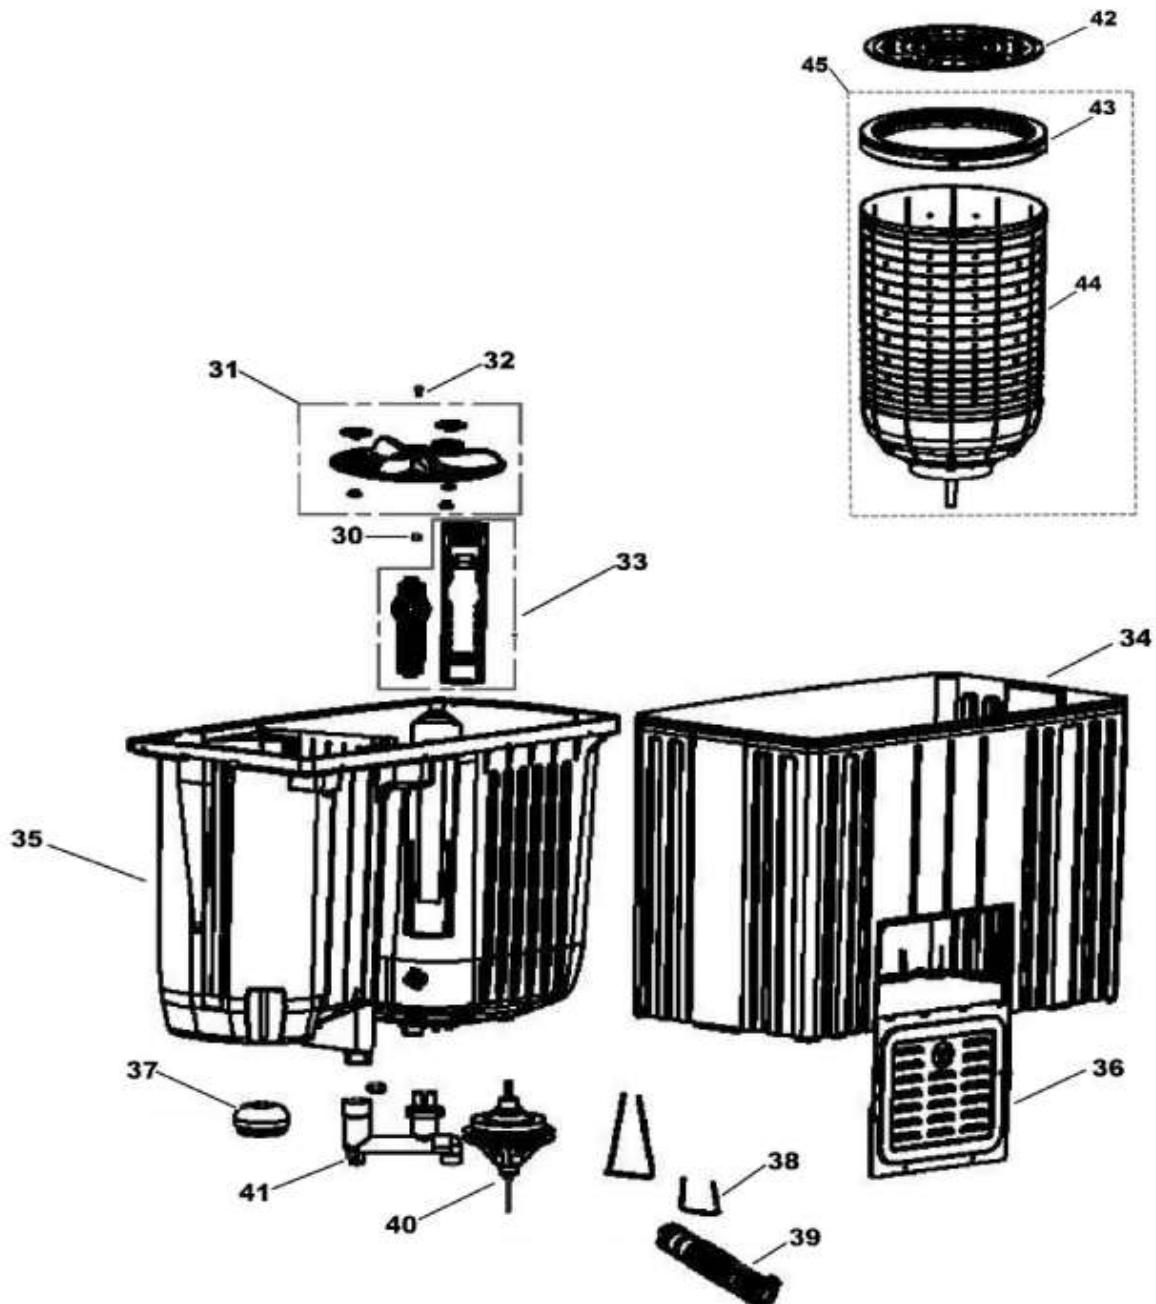

Distribuidor Autorizado

SurteRápido.com

Venta de Refacciones
Electrodomesticas

LAVADORA LMD1800B2

GABINETE Y TINAS ENSAMBLE

LMD1800B2