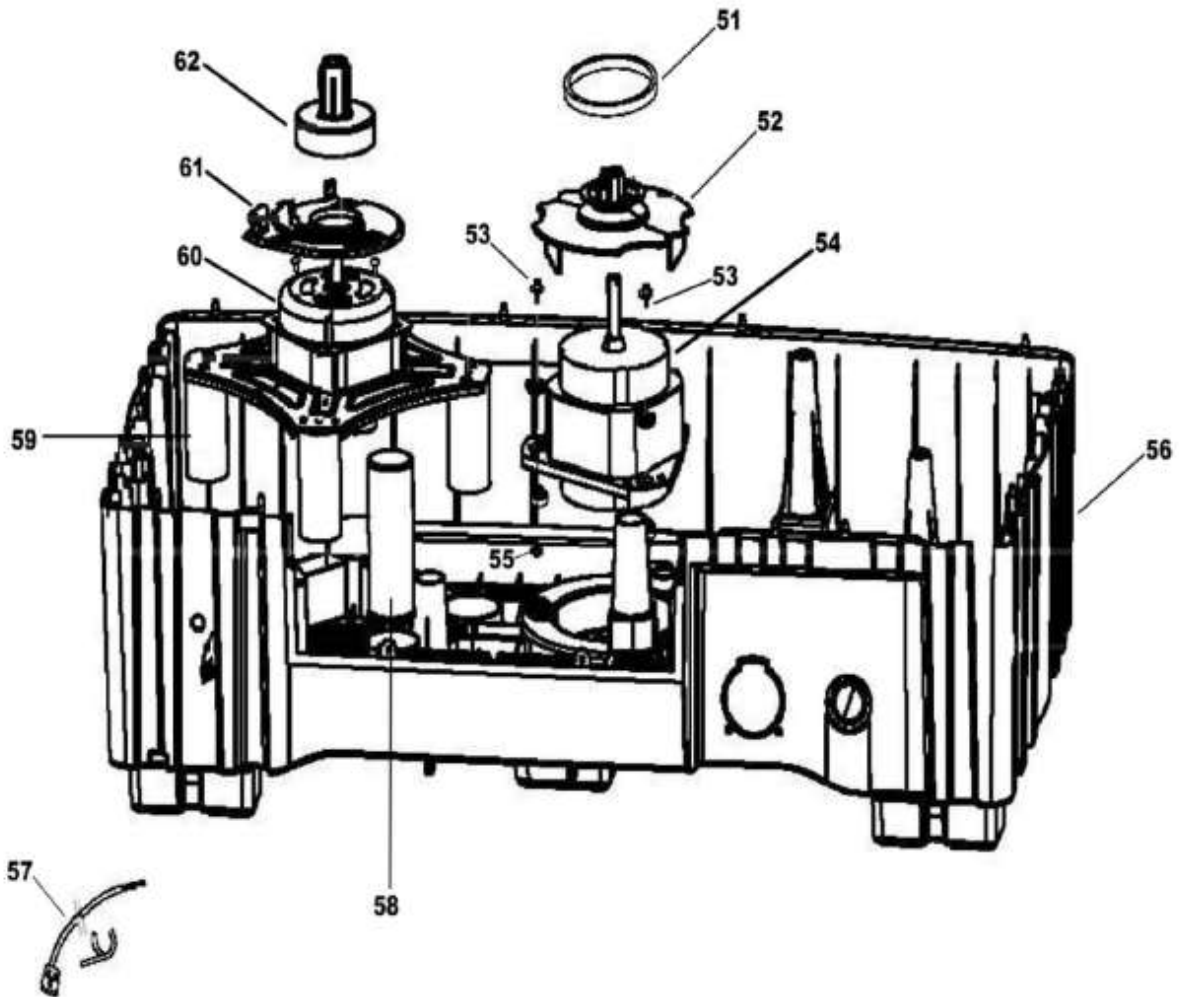

Distribuidor Autorizado

SurteRápido.com

Venta de Refacciones
Electrodomesticas

LAVADORA LMD1800B3

SOPORTE Y TRANSMISION & MOTOR

LMD1800B3

Distribuidor Autorizado

SurteRápido.com

Venta de Refacciones
Electrodomesticas

LAVADORA LMD1800B3

Guía	Refacción	Descripción
1	WG04F10325	SOPORTE PLACA INTERRUPTORES
2	WG04F10375	SWITCH DE CAMBIO
3	WG04F10376	TIMER DE SECADO
4	WG04F08983	CABLE DE DRENADO
5	WG04A03661	RESORTE PUERTA
6	WG04F10346	CABLE DE FRENADO
7	WG04F10377	TIMER DE LAVADO
8	WG04F10374	SWITCH DE CAMBIO
9	WG04F10305	MANGUERA DE AGUA
11	WG04F00537	INLET BOX
12	WG04L05988	MANGUERA DE AGUA
13	WG04A00187	CUBIERTA TORNILLO
14	WG04F10378	SWITCH DE SEGURIDAD
18	WG04L05989	CUBIERTA MARCO SUPERIOR
19	WG04L05924	CUBIERTA DE SEGURIDAD
30	WG04F10324	ARANDELA
31	WG04F10329	ENSAMBLE PROPELA
32	WG04F09710	TORNILLO
33	WG04F10342	KIT CUBIERTA DE SOBRELLENADO
34	WG04L05987	ENSAMBLE GABINETE
35	WG04L05986	ENSAMBLE TINAS
36	WG04L05984	TAPA POSTERIOR SERVICIO
37	WG04F10369	ENSAMBLE DE SELLADOR DE AGUA
38	WG04A03687	LINEA DE ASISTENCIA
39	WG04F10518	MANGUERA DRENADO
40	WG04F10359	TRANSMISION
41	WG04F10331	TUBO DE TRES VÍAS
42	WG04L05928	ARO PLASTICO SECADO
43	WG04F10517	ARO BALANCE
44	WG04F10327	PLACA DE SOPORTE TIMER
45	WG04F10337	ENSAMBLE TINA DE SECADO
51	WG04F10368	BANDA V
52	WG04F10365	ENSAMBLE POLEA MOTOR
53	WG04F10588	TORNILLO
54	WG04F10323	MOTOR DE LAVADO