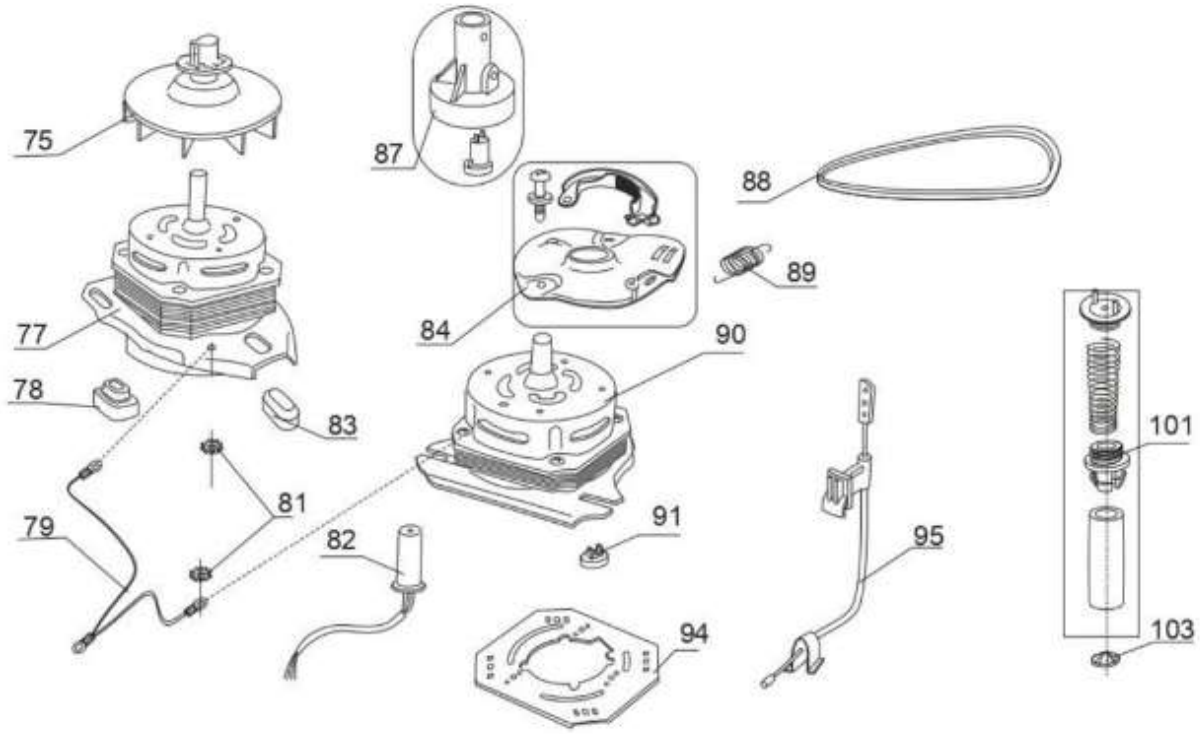

Distribuidor Autorizado

SurteRápido.com

Venta de Refacciones
Electrodomesticas

LAVADORA LMD1841B0

LMD1841B0

Distribuidor Autorizado

SurteRápido.com

Venta de Refacciones
Electrodomesticas

LAVADORA LMD1841B0

Guía	Refacción	Descripción
1	WG04F02455	TAPA DE LAVADO
2	WG04A00357	AMORTIGUADOR DE GOLPE
3	WG04A00664	TAPA DE SECADO
4	WG04F01406	COMPONENTE DE DESACELERACION
5	0030205918A	SOPORTE DE LAVADO
7	WG04F01518	BOTON
8	WG04L00664	MARCO TINA DE LAVADO
9	WG04F03826	BARRA DE CONTROL PARA LLENADO DE AGUA
10	WG04L00637	PERILLA
12	WG04F09294	PANEL DE CONTROL
13	WG03F06836	TIMER DE SECADO
14	0030205916A	SOPORTE DE CENTRIFUGADO
15	WG04A00377	CABLEADO
17	WG04F01440	ARANDELA DE TENSION
18	WG04L00643	RESORTE DE POSICION
19	WG04F03827	SELECTOR
20	WG04F01436	BANDA DESACELERACION DE DRENADO
21	WG04F01512	LEVA PARA SELECCIÓN
22	WG04F01315	TEMPORIZADOR DE LAVADO
23	WG04F01550	MONTEJE LLENADO DE AGUA
24	WG04F01552	TUBO DE LLENADO DE AGUA
25	WG04F01517	BLOQUE
26	WG04F01422	VARILLA
27	WG04L00644	MUELLE DE LA PLACA DE POSICIÓN
28	WG04F01519	PEQUEÑO MUELLE DE EMPUJE
32	WG04F01429	ASIENTO DE PANEL DE CONTROL
34	WG04F01858	CANAL DE AGUA
36	WG04F00864	PULSATOR
37	WG04L00599	CUBIERTA PROTECTORA
39	WG04A00371	BARRA INFERIOR PARA CONFIGURAC
40	WG04F01470	PIEZA DEL FILTRO DE SOBREFLUJO
41	WG04L00642	FILTRO DE ASTILLA DE LÍNEA
42	WG04F01240	VALVE COVER
44	WG04A00370	BARRA INFERIOR PARA CONFIGURAC
45	WG04L00665	RESORTE