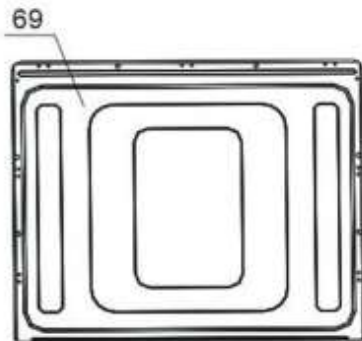

Distribuidor Autorizado

SurteRápido.com

Venta de Refacciones
Electrodomesticas

LAVADORA LMD1841B0

LMD1841B0

Distribuidor Autorizado

SurteRápido.com

Venta de Refacciones
Electrodomesticas

LAVADORA LMD1841B0

Guía	Refacción	Descripción
1	WG04F02455	TAPA DE LAVADO
2	WG04A00357	AMORTIGUADOR DE GOLPE
3	WG04A00664	TAPA DE SECADO
4	WG04F01406	COMPONENTE DE DESACELERACION
5	0030205918A	SOPORTE DE LAVADO
7	WG04F01518	BOTON
8	WG04L00664	MARCO TINA DE LAVADO
9	WG04F03826	BARRA DE CONTROL PARA LLENADO DE AGUA
10	WG04L00637	PERILLA
12	WG04F09294	PANEL DE CONTROL
13	WG03F06836	TIMER DE SECADO
14	0030205916A	SOPORTE DE CENTRIFUGADO
15	WG04A00377	CABLEADO
17	WG04F01440	ARANDELA DE TENSION
18	WG04L00643	RESORTE DE POSICION
19	WG04F03827	SELECTOR
20	WG04F01436	BANDA DESACELERACION DE DRENADO
21	WG04F01512	LEVA PARA SELECCIÓN
22	WG04F01315	TEMPORIZADOR DE LAVADO
23	WG04F01550	MONTEJE LLENADO DE AGUA
24	WG04F01552	TUBO DE LLENADO DE AGUA
25	WG04F01517	BLOQUE
26	WG04F01422	VARILLA
27	WG04L00644	MUELLE DE LA PLACA DE POSICIÓN
28	WG04F01519	PEQUEÑO MUELLE DE EMPUJE
32	WG04F01429	ASIENTO DE PANEL DE CONTROL
34	WG04F01858	CANAL DE AGUA
36	WG04F00864	PULSATOR
37	WG04L00599	CUBIERTA PROTECTORA
39	WG04A00371	BARRA INFERIOR PARA CONFIGURAC
40	WG04F01470	PIEZA DEL FILTRO DE SOBREFLUJO
41	WG04L00642	FILTRO DE ASTILLA DE LÍNEA
42	WG04F01240	VALVE COVER
44	WG04A00370	BARRA INFERIOR PARA CONFIGURAC
45	WG04L00665	RESORTE