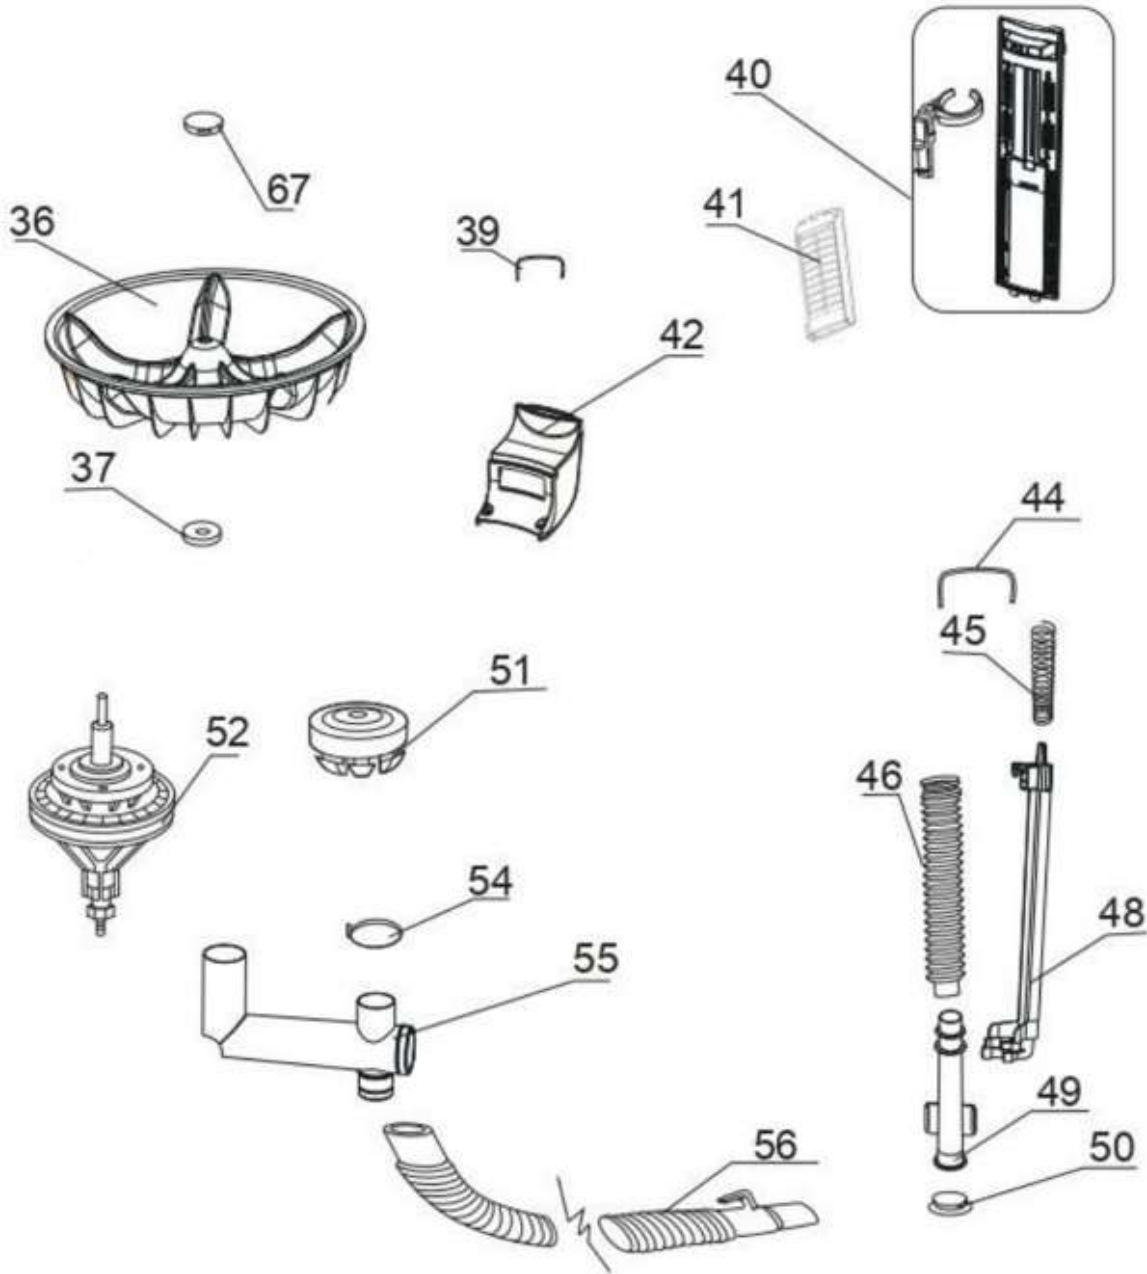

Distribuidor Autorizado

SurteRápido.com

Venta de Refacciones
Electrodomesticas

LAVADORA LMD1841B0

LMD1841B0