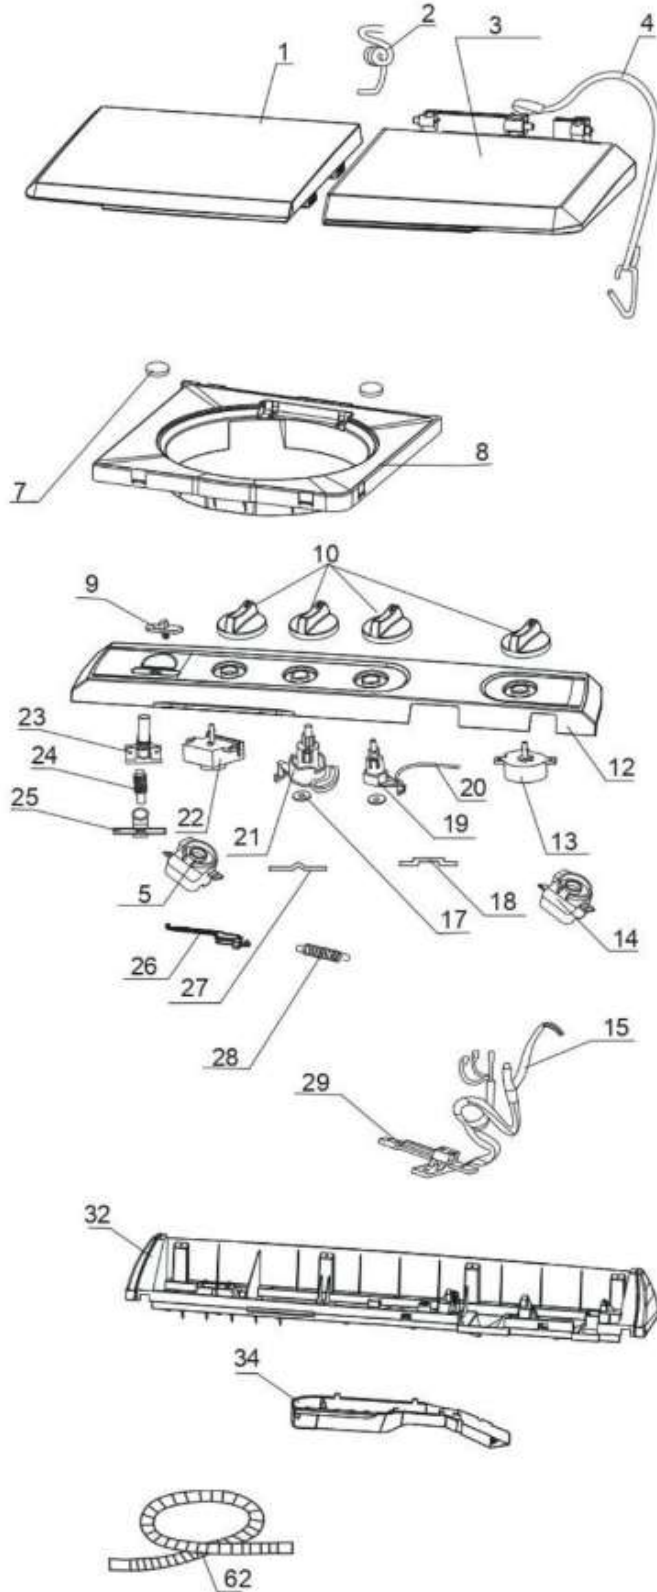

Distribuidor Autorizado

SurteRápido.com

Venta de Refacciones
Electrodomesticas

LAVADORA LMD1841B0

LMD1841B0

Distribuidor Autorizado

SurteRápido.com

Venta de Refacciones
Electrodomesticas

Guía	Refacción	Descripción
1	WG04F02455	TAPA DE LAVADO
2	WG04A00357	AMORTIGUADOR DE GOLPE
3	WG04A00664	TAPA DE SECADO
4	WG04F01406	COMPONENTE DE DESACELERACION
5	0030205918A	SOPORTE DE LAVADO
7	WG04F01518	BOTON
8	WG04L00664	MARCO TINA DE LAVADO
9	WG04F03826	BARRA DE CONTROL PARA LLENADO DE AGUA
10	WG04L00637	PERILLA
12	WG04F09294	PANEL DE CONTROL
13	WG03F06836	TIMER DE SECADO
14	0030205916A	SOPORTE DE CENTRIFUGADO
15	WG04A00377	CABLEADO
17	WG04F01440	ARANDELA DE TENSION
18	WG04L00643	RESORTE DE POSICION
19	WG04F03827	SELECTOR
20	WG04F01436	BANDA DESACELERACION DE DRENADO
21	WG04F01512	LEVA PARA SELECCIÓN
22	WG04F01315	TEMPORIZADOR DE LAVADO
23	WG04F01550	MONTEJE LLENADO DE AGUA
24	WG04F01552	TUBO DE LLENADO DE AGUA
25	WG04F01517	BLOQUE
26	WG04F01422	VARILLA
27	WG04L00644	MUELLE DE LA PLACA DE POSICIÓN
28	WG04F01519	PEQUEÑO MUELLE DE EMPUJE
32	WG04F01429	ASIENTO DE PANEL DE CONTROL
34	WG04F01858	CANAL DE AGUA
36	WG04F00864	PULSATOR
37	WG04L00599	CUBIERTA PROTECTORA
39	WG04A00371	BARRA INFERIOR PARA CONFIGURAC
40	WG04F01470	PIEZA DEL FILTRO DE SOBREFLUJO
41	WG04L00642	FILTRO DE ASTILLA DE LÍNEA
42	WG04F01240	VALVE COVER
44	WG04A00370	BARRA INFERIOR PARA CONFIGURAC
45	WG04L00665	RESORTE