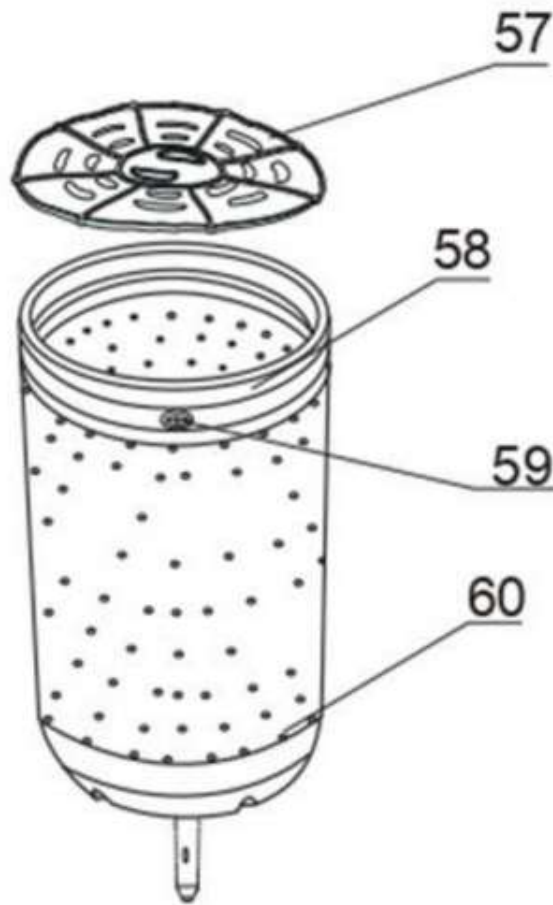

Distribuidor Autorizado

SurteRápido.com

Venta de Refacciones
Electrodomesticas

LAVADORA LMD1841B0

LMD1841B0