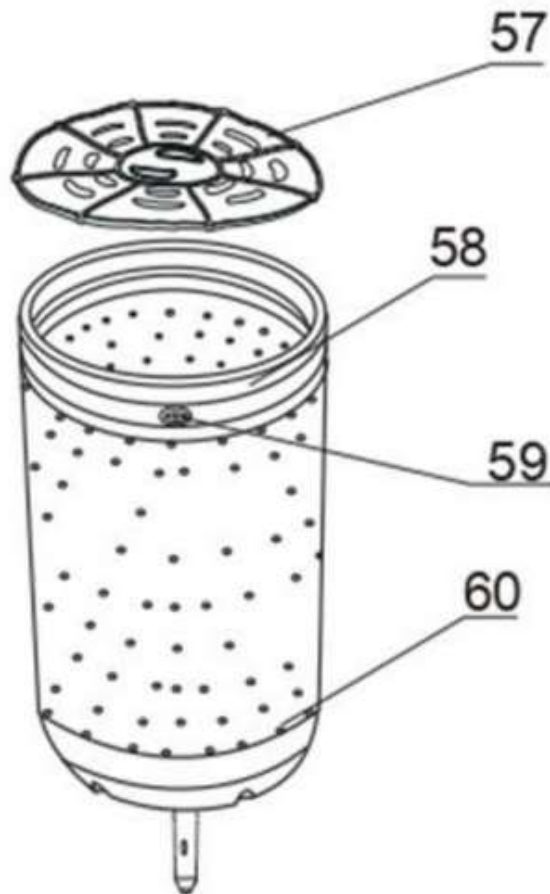

LAVADORA LMD1842B0

LMD1842B0

Distribuidor Autorizado

SurteRápido.com

Venta de Refacciones
Electrodomesticas

LAVADORA LMD1842B0

LMD1842B0

Distribuidor Autorizado

SurteRápido.com

Venta de Refacciones
Electrodomesticas

LAVADORA LMD1842B0

LMD1842B0

Distribuidor Autorizado

SurteRápido.com

Venta de Refacciones
Electrodomesticas

LAVADORA LMD1842B0

LMD1842B0

Distribuidor Autorizado

SurteRápido.com

Venta de Refacciones
Electrodomesticas

LAVADORA LMD1842B0

Guía	Refacción	Descripción
45	WG04F10834	PROPELA DE LAVADO
46	WG04L00599	RONDANA PROPELA
47	WG04F10831	FILTRO DE PELUSA
48	WG04L06180	CUBIERTA POSTERIOR FILTRO
49	WG04A03801	SOPORTE FILTRO SOBRELLENADO
50	WG04L06181	CUBIERTA POSTERIOR
51	WG04F01483	CUBIERTA CESTA SECADORA
52	WG04L06563	ENSAMBLE GABINETE
53	WG04F10842	TINA DE SECADO
55	WG04F10847	MANGUERA DE DRENADO
56	WG04A03805	SOPORTE MANGUERA DE DRENADO
57	30100870	ABRAZADERA
58	WG01F00592	SELLO TINA
59	WG04F10845	TUBO DE DESAGÜE
60	WG04A00355	ABRAZADERA
61	WG04F10852	TRANSMISION
62	WG03A00057	BANDA
63	WG04F10800	GOMA SUPERIOR PARA MOTOR
64	WG04F10836	POLEA VENTILADOR
65	WG04F00075	PERNO
68	WG04F10838	MOTOR DE LAVADO
69	WG04F10799	GOMA INFERIOR PARA MOTOR
70	WG04F11393	CABLE TIERRA
71	WG04L00622	GASKET
73	WG04L06168	BASE LAVADORA
74	WG04F10846	BOMBA DE DRENADO LAB. TT
76	WG01A00612	CLIP MANGUERA DE DESAGUE
77	WG01F04463	MANGUERA DE DESAGUE
78	WG01F04462	CLIP MANGUERA DE DRENADO
79	WG01F04460	MANGUERA DE DRENADO
80	30400670	CABLE TIERRA
81	WG04A03804	KIT CAPACITOR
82	WG04F10839	MOTOR DE SECADO
85	WG04F10837	POLEA DE FRENADO
86	WG04A03803	PANEL DE FRENADO