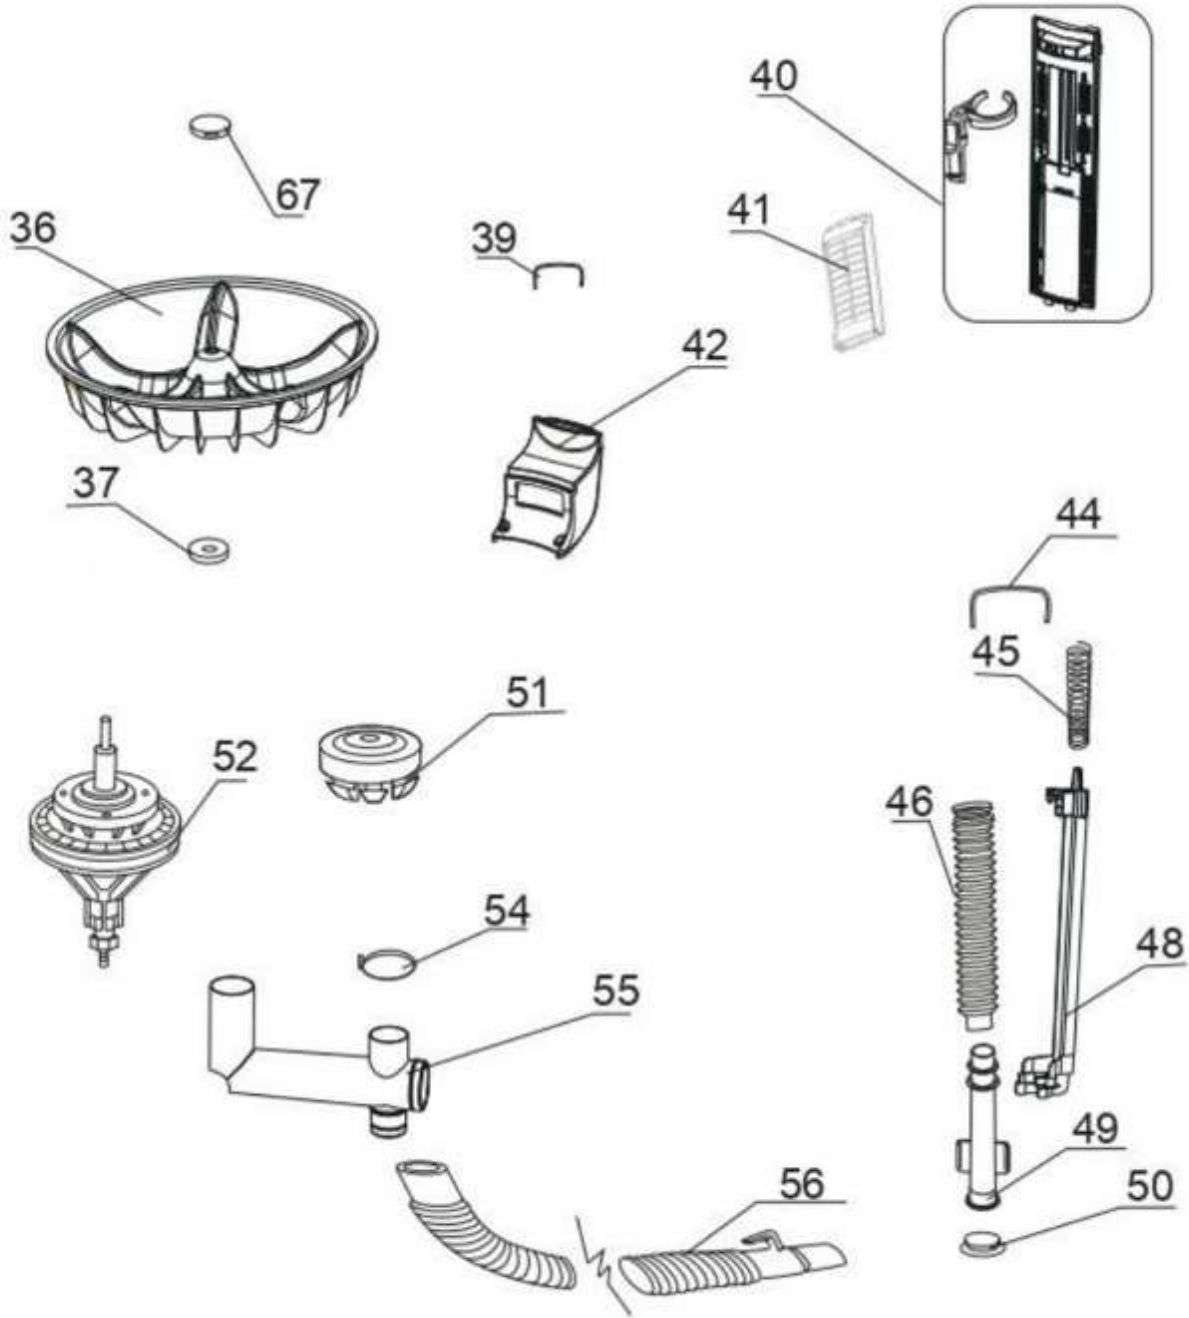

Distribuidor Autorizado

SurteRápido.com

Venta de Refacciones
Electrodomesticas

LAVADORA LMD1842B0

LMD1842B0