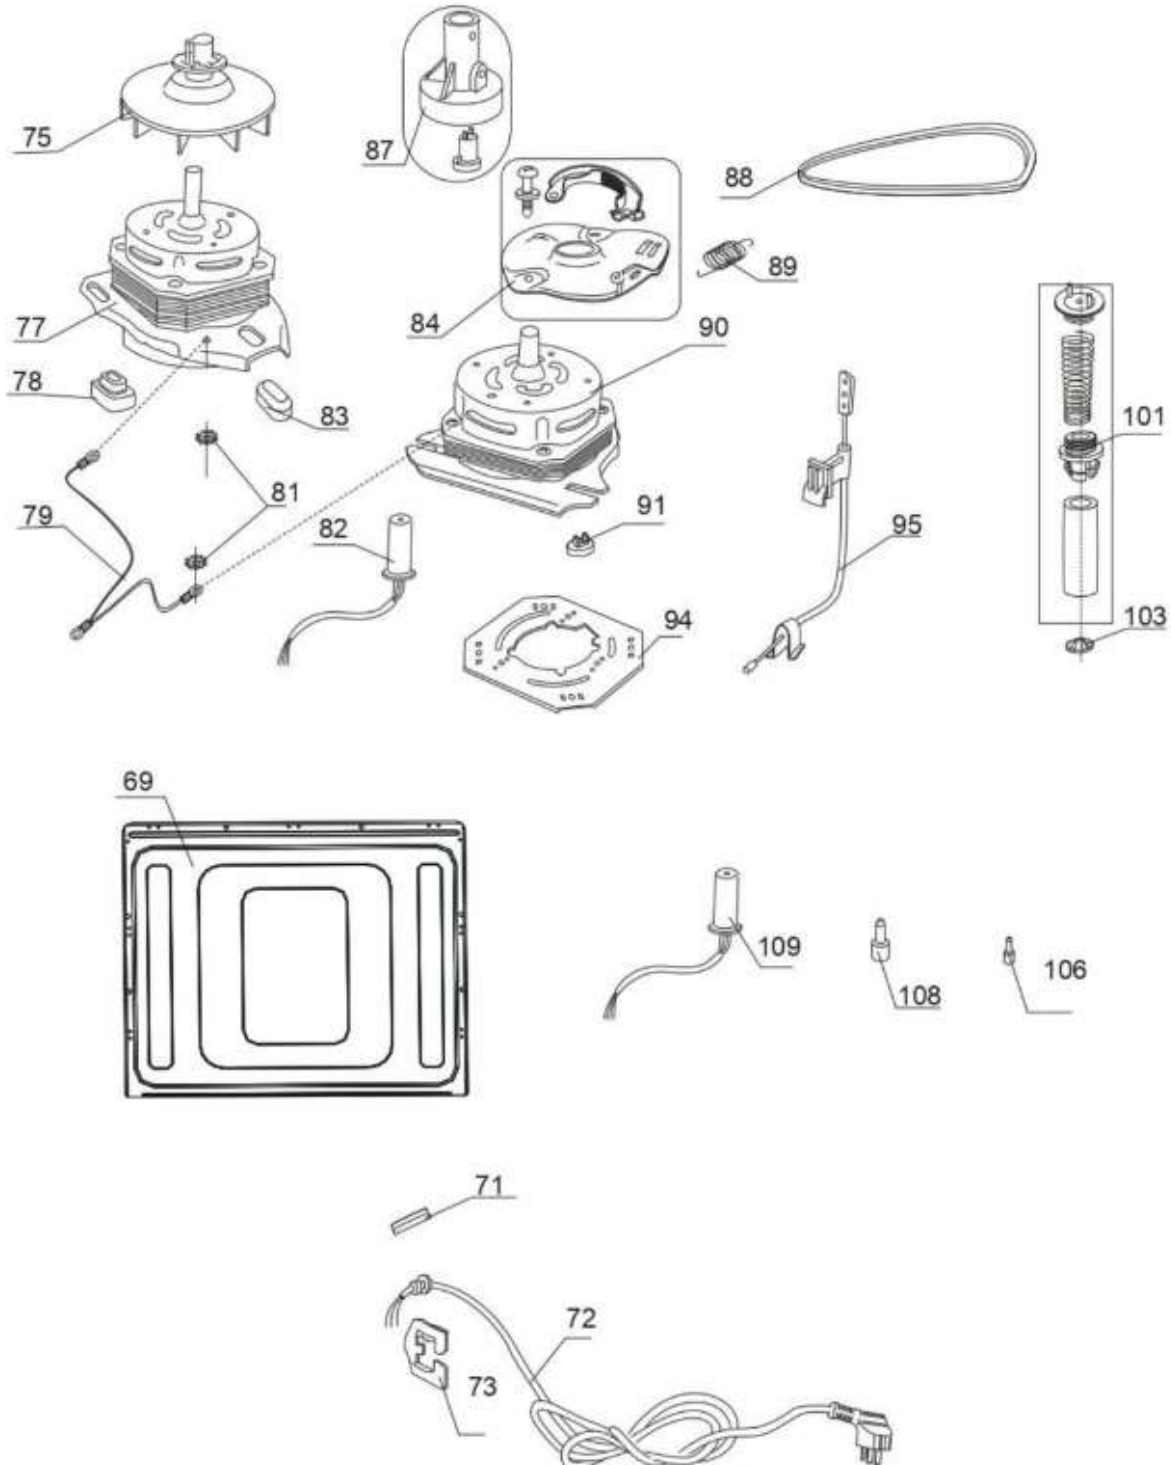

LMD1842B0

Distribuidor Autorizado

SurteRápido.com

Venta de Refacciones
Electrodomesticas

LAVADORA LMD1842B0

Guía	Refacción	Descripción
45	WG04F10834	PROPELA DE LAVADO
46	WG04L00599	RONDANA PROPELA
47	WG04F10831	FILTRO DE PELUSA
48	WG04L06180	CUBIERTA POSTERIOR FILTRO
49	WG04A03801	SOPORTE FILTRO SOBRELLENADO
50	WG04L06181	CUBIERTA POSTERIOR
51	WG04F01483	CUBIERTA CESTA SECADORA
52	WG04L06563	ENSAMBLE GABINETE
53	WG04F10842	TINA DE SECADO
55	WG04F10847	MANGUERA DE DRENADO
56	WG04A03805	SOPORTE MANGUERA DE DRENADO
57	30100870	ABRAZADERA
58	WG01F00592	SELLO TINA
59	WG04F10845	TUBO DE DESAGÜE
60	WG04A00355	ABRAZADERA
61	WG04F10852	TRANSMISION
62	WG03A00057	BANDA
63	WG04F10800	GOMA SUPERIOR PARA MOTOR
64	WG04F10836	POLEA VENTILADOR
65	WG04F00075	PERNO
68	WG04F10838	MOTOR DE LAVADO
69	WG04F10799	GOMA INFERIOR PARA MOTOR
70	WG04F11393	CABLE TIERRA
71	WG04L00622	GASKET
73	WG04L06168	BASE LAVADORA
74	WG04F10846	BOMBA DE DRENADO LAB. TT
76	WG01A00612	CLIP MANGUERA DE DESAGUE
77	WG01F04463	MANGUERA DE DESAGUE
78	WG01F04462	CLIP MANGUERA DE DRENADO
79	WG01F04460	MANGUERA DE DRENADO
80	30400670	CABLE TIERRA
81	WG04A03804	KIT CAPACITOR
82	WG04F10839	MOTOR DE SECADO
85	WG04F10837	POLEA DE FRENADO
86	WG04A03803	PANEL DE FRENADO

Distribuidor Autorizado

SurteRápido.com

Venta de Refacciones
Electrodomesticas

LAVADORA LMD1842B0

Guía	Refacción	Descripción
87	WG01F04461	CHICOTE DE FRENADO
88	WG04A03802	RESORTE
89	WG04L06564	BOLSA DE SEGURIDAD
90	WG03F00732	MOTOR INSULATION SEAT
92	WG04L00619	PLACA SOPORTE MOTOR DE SECADO
93	WG04F10849	AMORTIGUADOR ENSAMBLE
94	WG04L00777	RONDANA
95	WG04L00592	CRIMP BUSHING
96	WG04L01080	EJE A
97	WG04F10843	ARNES TOMACORRIENTE
99	WG04F01287	CAPACITOR DE LAVADO
100	WG04A03807	ABRAZADERA CAPACITOR
101	WG04A00445	ABRAZADERA CAPACITOR
102	WG04L06178	PATA LAVADORA TT
103	WG04A03781	RESORTE TAPA