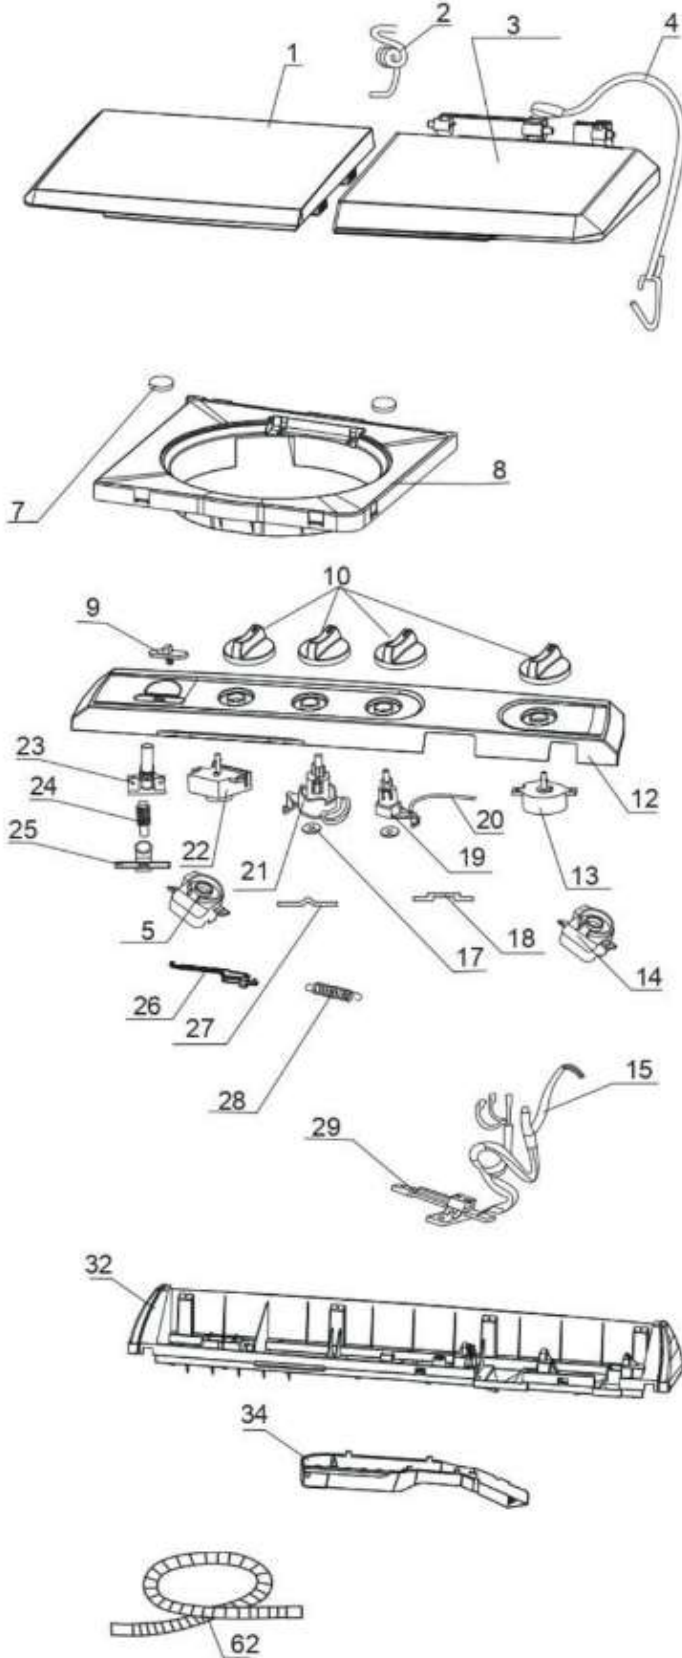

LAVADORA LMD1842B0

LMD1842B0