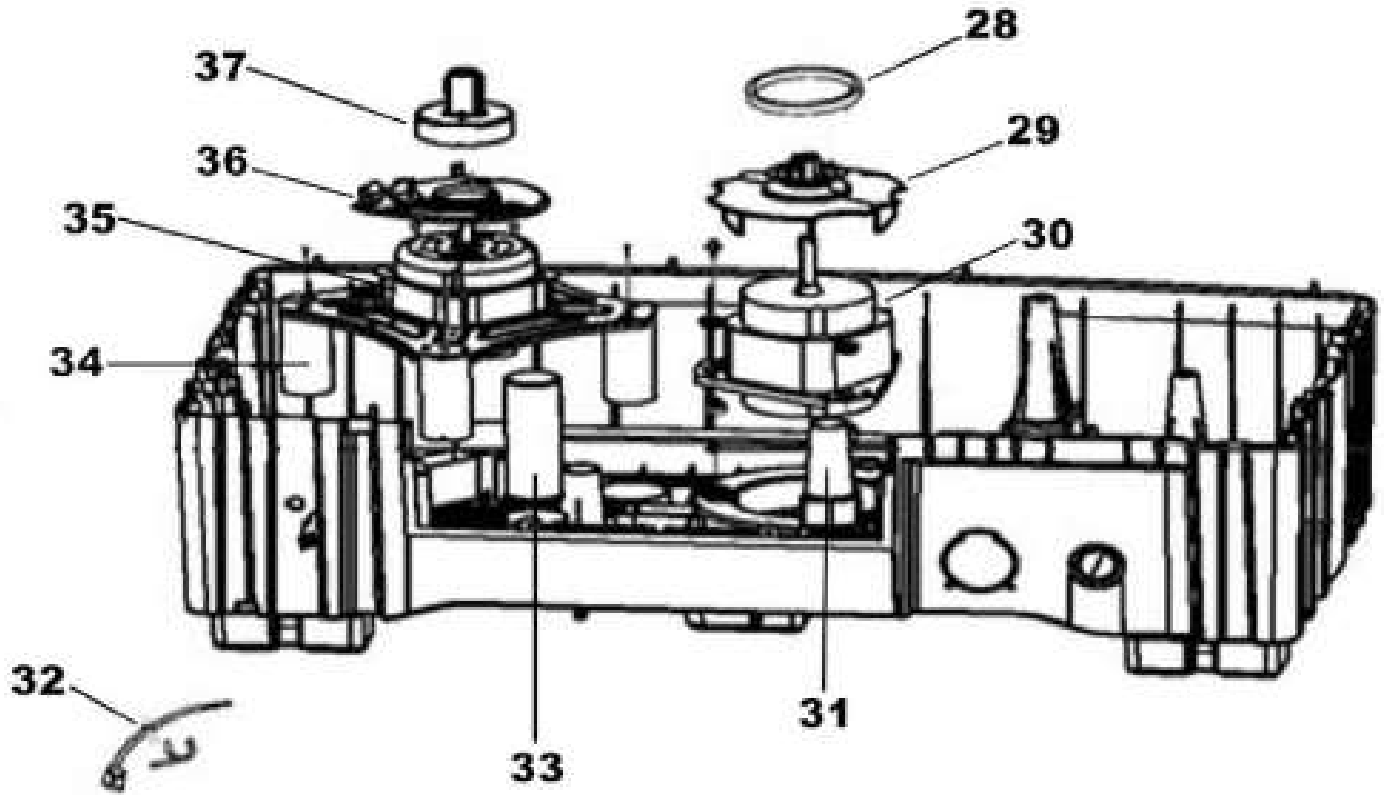

Distribuidor Autorizado

SurteRápido.com

Venta de Refacciones
Electrodomesticas

LAVADORA LMD2200B0

LAVADORA LMD2200B0

Guía	Refacción	Descripción
1	WG04F10325	SOPORTE PLACA INTERRUPTORES
2	WG04F10375	SWITCH DE CAMBIO
3	WG04F10376	TIMER DE SECADO
4	WG04A03661	RESORTE PUERTA
5	WG04F10346	CABLE DE FRENADO
6	WG04L05940	TAPA DE SECADO
7	WG04F10378	SWITCH DE SEGURIDAD
8	WG04L05988	MANGUERA DE AGUA
9	WG04L05924	CUBIERTA DE SEGURIDAD
10	WG04L05989	CUBIERTA MARCO SUPERIOR
11	WG04L05937	CUBIERTA DE LAVADO
12	WG04F10374	SWITCH DE CAMBIO
13	WG04F10377	TIMER DE LAVADO
14	WG04L06021	PANEL DE CONTROL
15	WG04L05934	PERILLAS
16	WG04F10329	ENSAMBLE PROPELA
17	WG04F10342	KIT CUBIERTA DE SOBRELLENADO
18	WG04L05984	TAPA POSTERIOR SERVICIO
19	WG04A03687	LINEA DE ASISTENCIA
20	WG04F10518	MANGUERA DRENADO
21	WG04F10359	TRANSMISION
22	WG04F10331	TUBO DE TRES VÍAS
23	WG04F10369	ENSAMBLE DE SELLADOR DE AGUA
24	WG04L05928	ARO PLASTICO SECADO
25	WG04F10337	ENSAMBLE TINA DE SECADO
26	WG04F10517	ARO BALANCE
27	WG04F10327	PLACA DE SOPORTE TIMER
28	WG04F10368	BANDA V
29	WG04F10365	ENSAMBLE POLEA MOTOR
30	WG04F10323	MOTOR DE LAVADO
31	WG04A03631	GOMA PARA MOTOR
32	WG04F10521	ARNES TOMACORRIENTE
33	WG04F10380	ENSAMBLE CAPACITOR
34	WG04F10356	KIT AMORTIGUADOR
35	WG04F10322	MOTOR DE SECADO

LAVADORA LMD2200B0

Guía	Refacción	Descripción
36	WG04F10360	KIT DE FRENADO
37	WG04F10362	POLEA DE FRENADO
38	WG04F08983	CABLE DE DRENADO
39	WG04F00537	INLET BOX
40	WG04F10305	MANGUERA DE AGUA