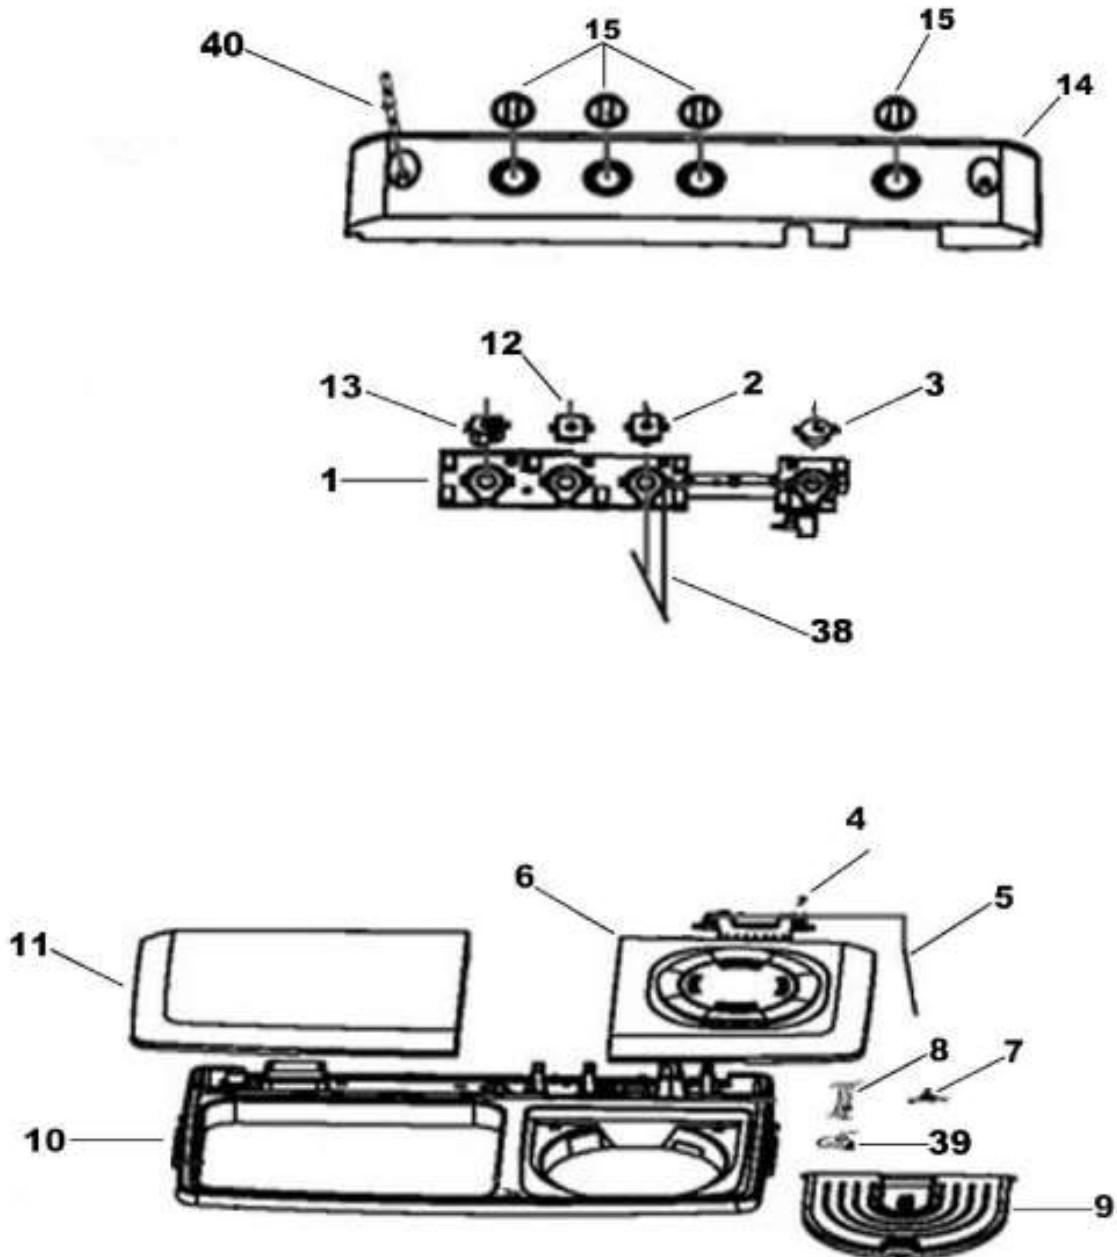

Distribuidor Autorizado

SurteRápido.com

Venta de Refacciones
Electrodomesticas

LAVADORA LMD2200B0