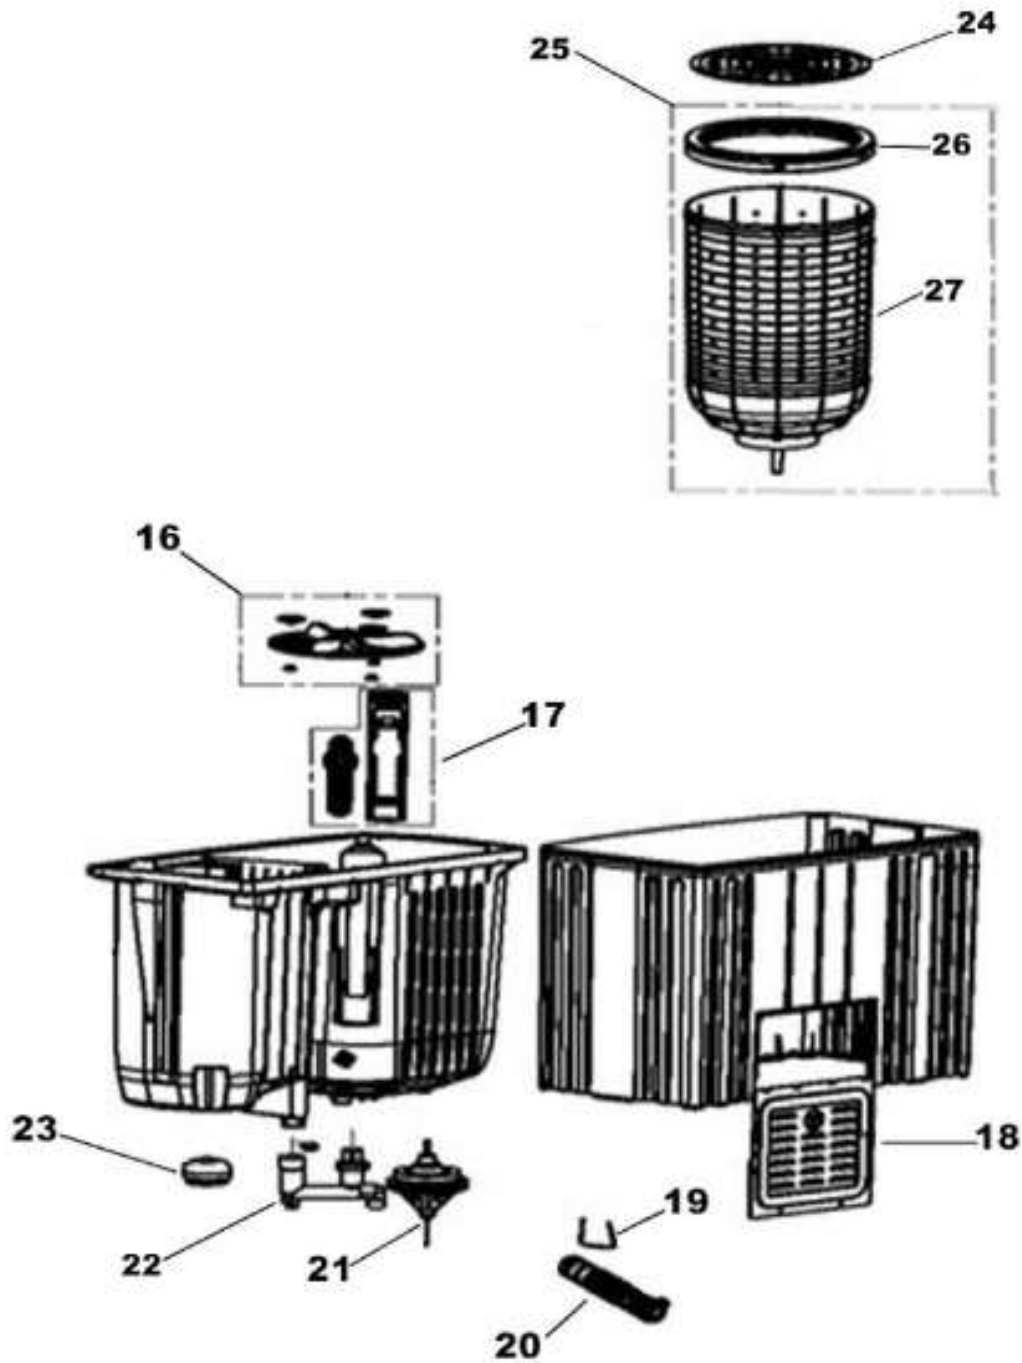

Distribuidor Autorizado

SurteRápido.com

Venta de Refacciones
Electrodomesticas

LAVADORA LMD2200B0

LAVADORA LMD2200B0

Guía	Refacción	Descripción
1	WG04F10325	SOPORTE PLACA INTERRUPTORES
2	WG04F10375	SWITCH DE CAMBIO
3	WG04F10376	TIMER DE SECADO
4	WG04A03661	RESORTE PUERTA
5	WG04F10346	CABLE DE FRENADO
6	WG04L05940	TAPA DE SECADO
7	WG04F10378	SWITCH DE SEGURIDAD
8	WG04L05988	MANGUERA DE AGUA
9	WG04L05924	CUBIERTA DE SEGURIDAD
10	WG04L05989	CUBIERTA MARCO SUPERIOR
11	WG04L05937	CUBIERTA DE LAVADO
12	WG04F10374	SWITCH DE CAMBIO
13	WG04F10377	TIMER DE LAVADO
14	WG04L06021	PANEL DE CONTROL
15	WG04L05934	PERILLAS
16	WG04F10329	ENSAMBLE PROPELA
17	WG04F10342	KIT CUBIERTA DE SOBRELLENADO
18	WG04L05984	TAPA POSTERIOR SERVICIO
19	WG04A03687	LINEA DE ASISTENCIA
20	WG04F10518	MANGUERA DRENADO
21	WG04F10359	TRANSMISION
22	WG04F10331	TUBO DE TRES VÍAS
23	WG04F10369	ENSAMBLE DE SELLADOR DE AGUA
24	WG04L05928	ARO PLASTICO SECADO
25	WG04F10337	ENSAMBLE TINA DE SECADO
26	WG04F10517	ARO BALANCE
27	WG04F10327	PLACA DE SOPORTE TIMER
28	WG04F10368	BANDA V
29	WG04F10365	ENSAMBLE POLEA MOTOR
30	WG04F10323	MOTOR DE LAVADO
31	WG04A03631	GOMA PARA MOTOR
32	WG04F10521	ARNES TOMACORRIENTE
33	WG04F10380	ENSAMBLE CAPACITOR
34	WG04F10356	KIT AMORTIGUADOR
35	WG04F10322	MOTOR DE SECADO

LAVADORA LMD2200B0

Guía	Refacción	Descripción
36	WG04F10360	KIT DE FRENADO
37	WG04F10362	POLEA DE FRENADO
38	WG04F08983	CABLE DE DRENADO
39	WG04F00537	INLET BOX
40	WG04F10305	MANGUERA DE AGUA