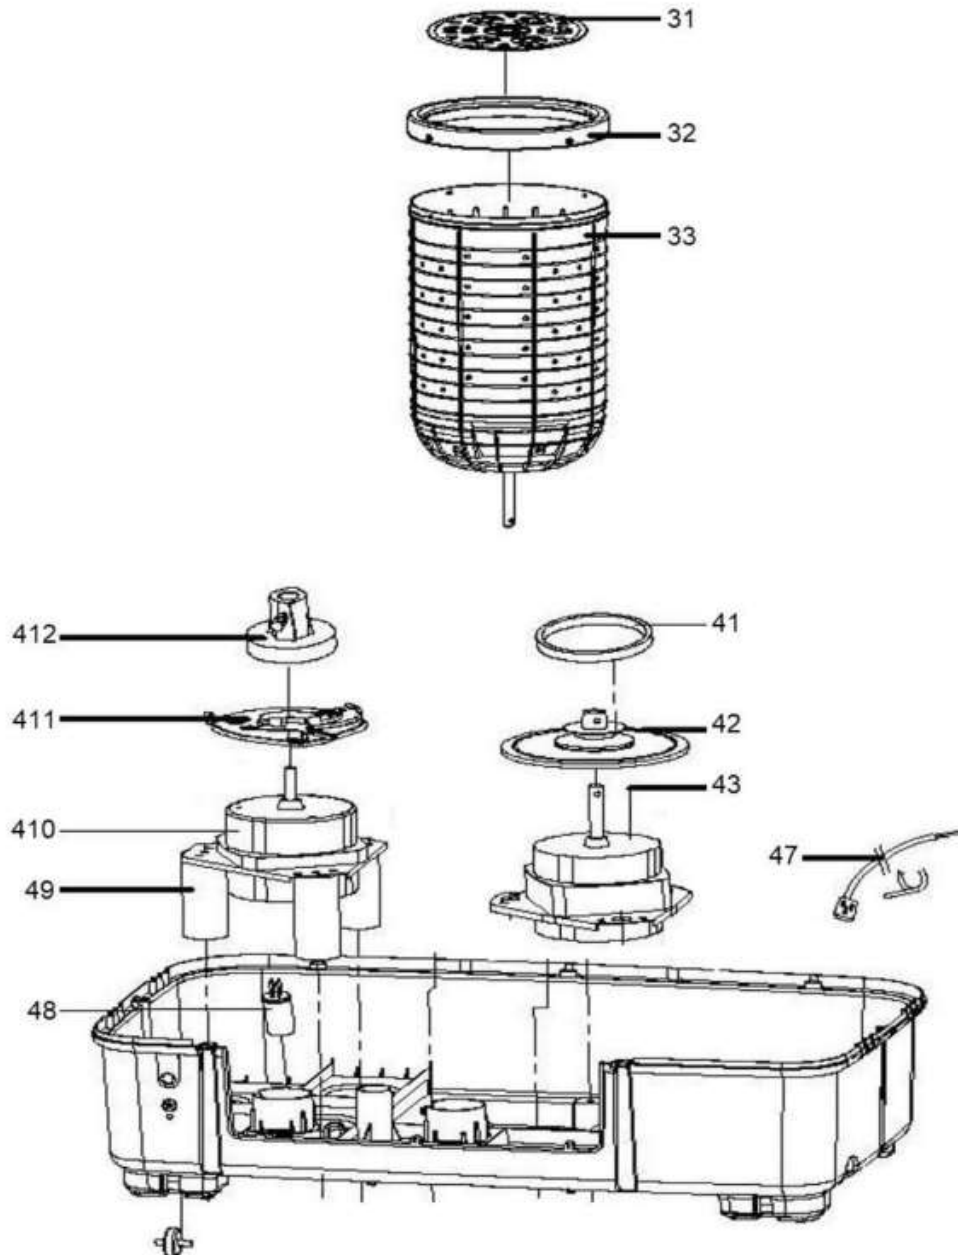

LAVADORA LMD631BI0

LMD631BI0

Distribuidor Autorizado

SurteRápido.com

Venta de Refacciones
Electrodomesticas

LAVADORA LMD631BI0

Guía	Refacción	Descripción
11	WG04L05931	CONJUNTO DE PERILLA
14	WG04F10583	INTERRUPTOR DE CAMBIO
15	WG04F09994	TEMPORIZADOR DE SECADO
16	WG04F04287	CINTURON DE DRENADO
17	WG04A03016	CORREA DE FRENO
18	WG04A03661	RESORTE PUERTA
19	WG04L05967	Spin Cover Assembly
22	WG04A00995	ENSAMBLE PROPELA
24	WG04L05782	ENSAMBLE DE LA CUBIERTA DE FLUJO
26	WG04L00011	CUBIERTA TRASERA
27	WG04L01400	MANGUERA DRENADO
28	WG04A00717	TRANSMISION
29	1213800000784	ENS. VALVULA DE DRENADO
31	WG04A00263	CUBIERTA INICIAL
32	WG04F10584	MONTAJE DEL BALANCE
33	WG04A00492	ENSAMBLE TINA DE SECADO
41	WG04F01543	CORREA EN V
42	WG04A00410	POLEA DEL MOTOR
43	WG04L00832	MOTOR DE LAVADO
47	WG04F08224	ARNES TOMACORRIENTE
48	WG04F10581	CAPACITOR
49	WG04A03545	RESORTE DE MOTOR ENSAMBLE
110	WG04F10379	SAFETY SWITCH
111	12138000001331	CUBIERTA DE SEGURIDAD
112	WG02L07138	MARCO SUPERIOR
113	WG04L07227	Wash Cover Assembly
115	12138000A30401	PANEL DE CONTROL IMPRESO
116	WG04F10305	MANGUERA DE AGUA
210	WG04F00084	VÁLVULA INFERIOR
410	WG04A00487	MOTOR DE SECADO
411	WG04A03546	FRENO ENSAMBLE
412	WG04F10363	POLEA DE FRENADO