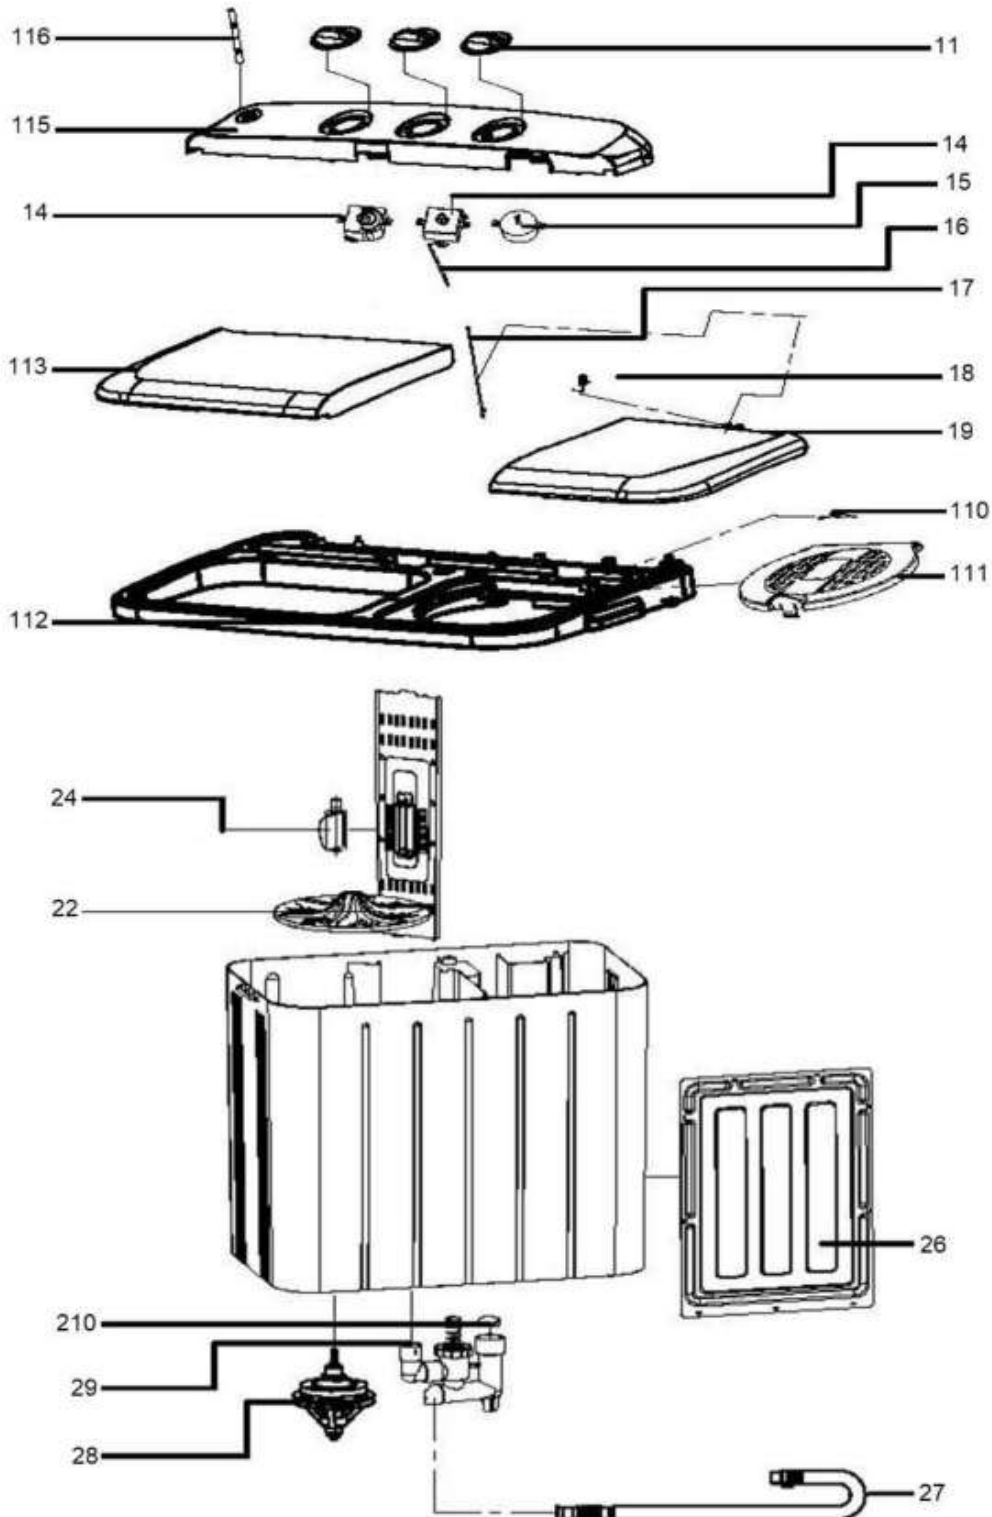

Distribuidor Autorizado

SurteRápido.com

Venta de Refacciones
Electrodomesticas

LAVADORA LMD631BI0

LMD631BI0