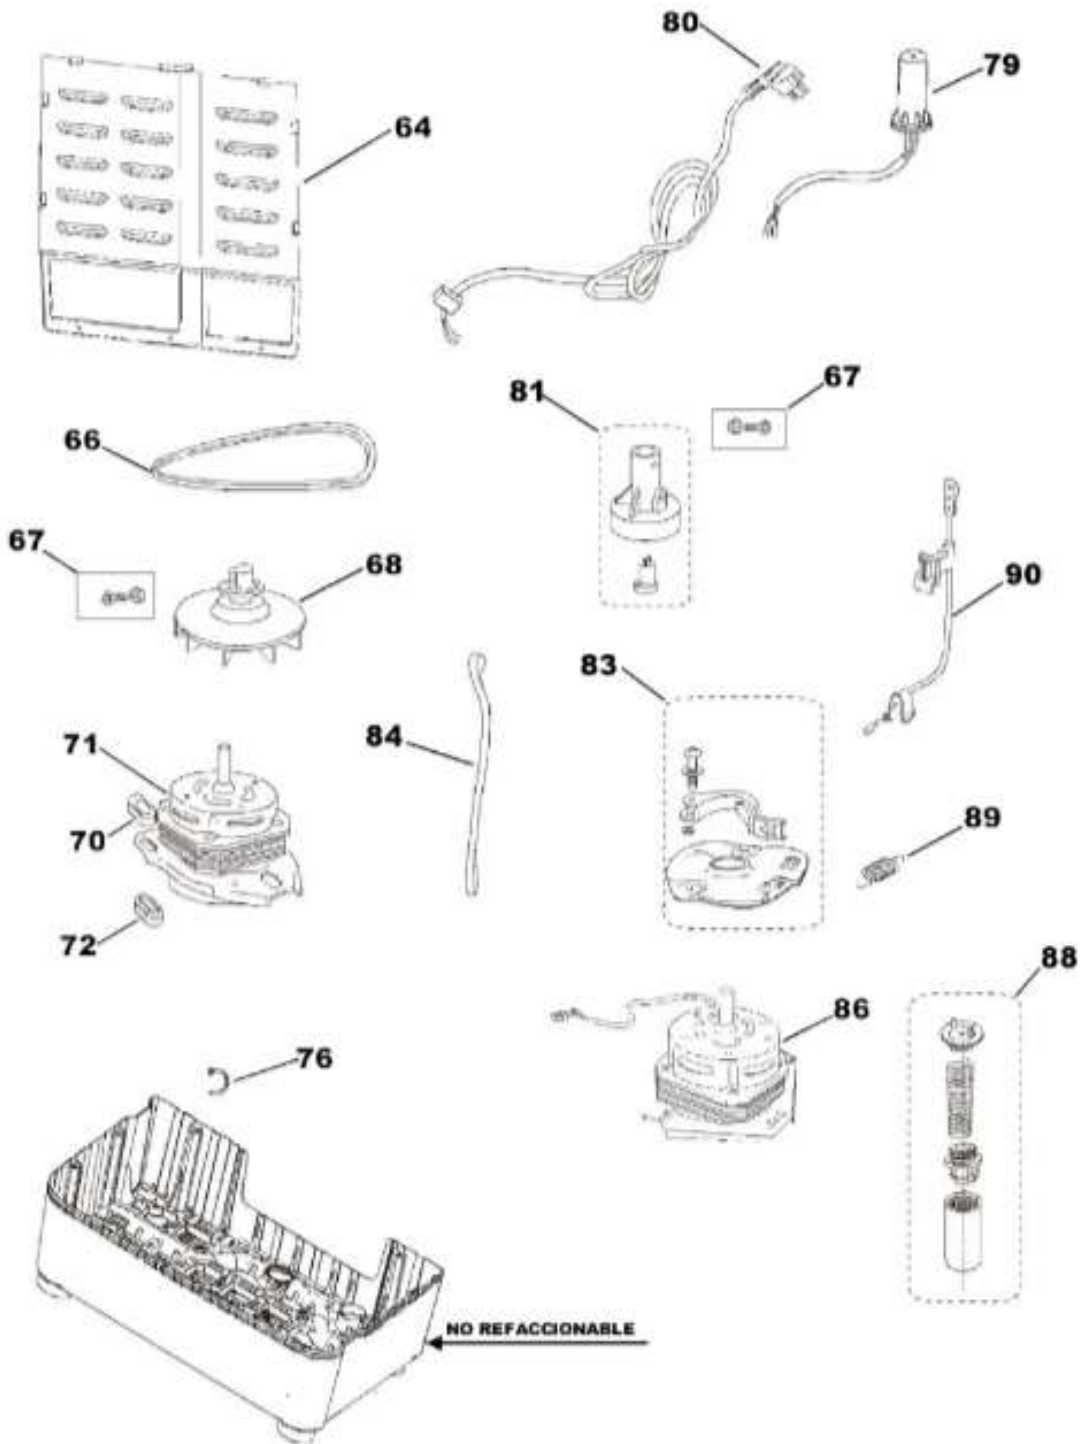

Distribuidor Autorizado

SurteRápido.com

Venta de Refacciones
Electrodomesticas

LAVADORA LMD7023PBAB0

Guía	Refacción	Descripción
1	WG04L06158	TAPA DE LAVADO
2	WG04A03782	RESORTE TAPA
3	WG04A03781	RESORTE TAPA
4	WG04F10814	BANDA DE FRENO
5	WG04L06155	TAPA DE SECADO
6	WG04L06143	MARCO TINA DE LAVADO
9	WG04L06148	TAPA PARA TORNILLO
10	WG04L06142	TAPA DE SEGURIDAD INTERIOR
12	WG04F01417	MANGUERA ENTRADA DE AGUA
13	WG04L06144	PERILLAS
15	WG04L06150	PANEL DE CONTROL
16	WG04F10832	SELECTOR DE LLENADO
17	WG04A03798	SOPORTE
18	WG04F01552	TUBO DE LLENADO DE AGUA
19	WG04F10840	CAMBIADOR FLUJO DE AGUA
21	WG04A03790	TIMER DE LAVADO
24	WG04F01512	SELECTOR DE DESAGUE
25	WG04F01440	ARANDELA DE TENSIÓN
27	WG04L00644	PLACA AMORTIGUADORA
28	WG04F01542	VARILLA CONECTORA
29	WG04F01519	PEQUEÑO MUELLE DE EMPUJE
30	WG03F06836	TIMER DE SECADO
33	WG03F06837	INTERRUPTOR
34	WG04F10817	Guide cord component
35	WG04L06147	BANDEJA FLUJO DE AGUA
36	WG04A00352	TORNILLO DE PROPELA
37	WG04F10810	PROPELA DE LAVADO
38	WG04A03786	SOPORTE TIMER LAVADO
39	WG04A03787	SOPORTE TIMER SECADO
40	WG04F10811	FILTRO DE PELUSA
41	WG04A03788	FILTRO DE DESAGUE
43	WG04A00359	MUELLE DE LA VÁLVULA
44	WG04F10808	MANGUERA DE DRENADO
45	WG04A03780	CLIP
46	WG04L06154	CUBIERTA VALVULA