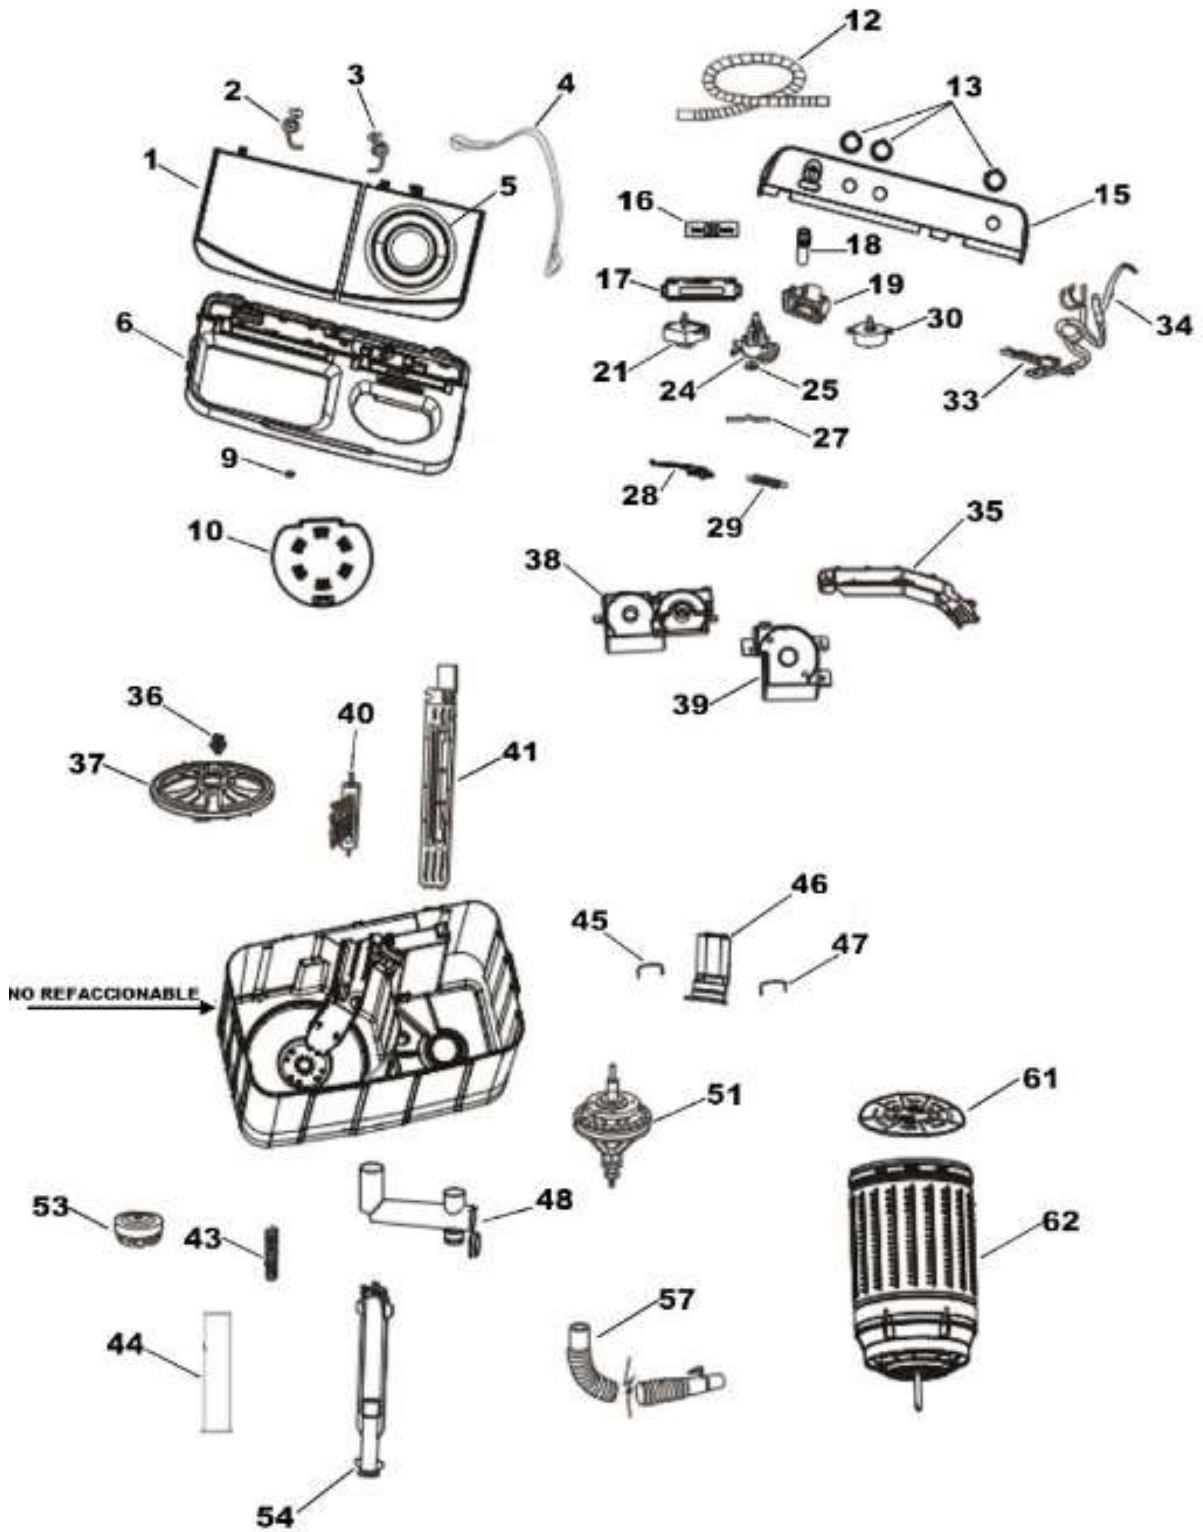

Distribuidor Autorizado

SurteRápido.com

Venta de Refacciones
Electrodomesticas

LAVADORA LMD7023PBAB0