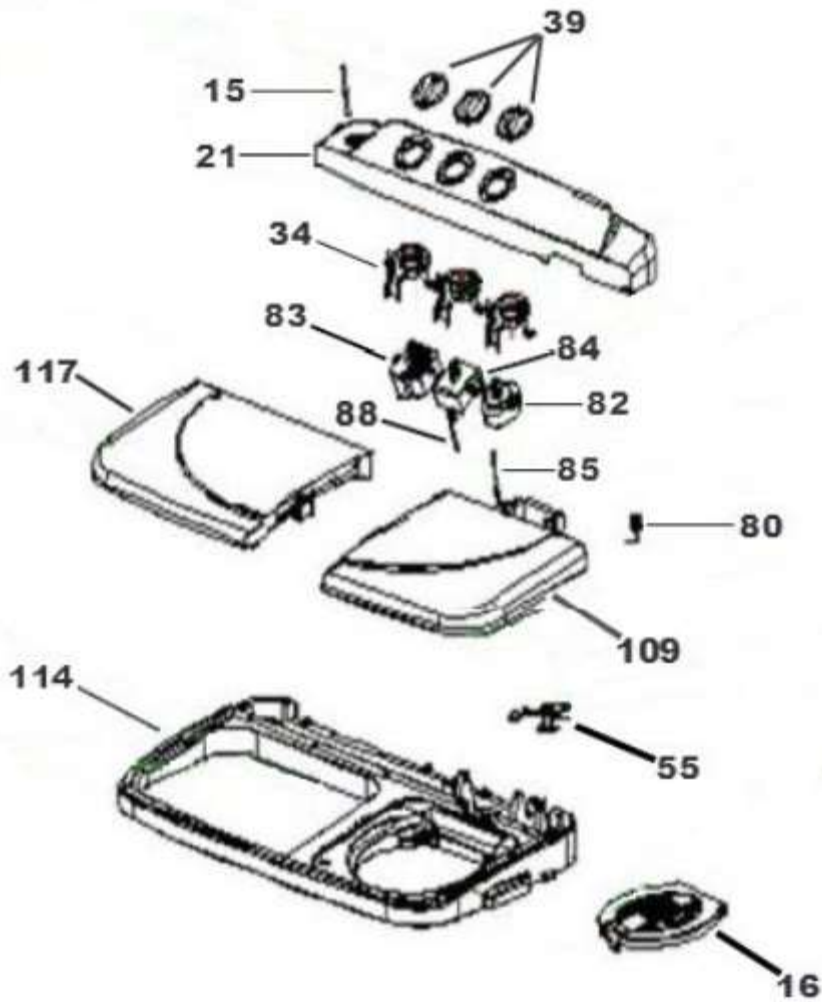

Distribuidor Autorizado

SurteRápido.com

Venta de Refacciones
Electrodomesticas

LAVADORA LMD75B0

Distribuidor Autorizado

SurteRápido.com

Venta de Refacciones
Electrodomesticas

LAVADORA LMD75B0

Guía	Refacción	Descripción
15	WG04L01496	MANGUERA ENTRADA DE AGUA
16	WG04F00962	SAFETY LID
21	WG04F07972	PANEL CONTROL
34	WG04F01384	WATERPROOF COVER
39	WG03F00812	PERILLA
55	WG04F01059	INTERRUPTOR DE SEGURIDAD
55	WG04F10379	INTERRUPTOR DE SEGURIDAD
80	WG04F00500	MANGUERA
82	WG04A00242	SPIN TIMER
83	WG04F01312	WASH TIMER
84	WG04F01356	WATER FLOW CHANGEOVER SWITCH
85	WG04A03016	SOPORTE CINCHO
88	WG04F04287	CABLE DE DRENADO
99	WG04F01342	WATER BAFFLE
109	WG04A03017	CUBIERTA LAVADORA
114	WG02L07138	MARCO SUPERIOR
117	WG02L07139	CUBIERTA LAVADORA
173	WG04L04501	ENSAMBLE TINAS
173	WG04L04501	ENSAMBLE TINAS
181	WG04F07969	CUBIERTA SOBRELLENADO ENSAMBLE
187	WG04F00084	BOTTOM VALVE
189	WG04F00338	DRAIN VALVE KIT
190	WG04F04118	DAMPER RUBBER KIT LAD1050
192	WG04F00317	DRAIN PIPE
201	WG04L00011	BACK COVER
202	WG04A00263	SPIN TUB INNER PLASTIC LID
204	WG04A00492	ENSAMBLE TINA DE SECADO
206	WG04A03018	ARO BALANCE
216	WG04A00995	ENSAMBLE PROPELA
230	WG04A00717	TRANSMISION
301	WG02L07140	BASE
308	WG04F00985	SMALL PULLEY
311	WG04A00237	SPIN MOTOR SPRING ASSEMBLY
311	WG04A00237	SPIN MOTOR SPRING ASSEMBLY
312	WG04A00443	CAPACITOR KIT

Distribuidor Autorizado

SurteRápido.com

Venta de Refacciones
Electrodomesticas

LAVADORA LMD75B0

Guía	Refacción	Descripción
314	WG04F01543	V-BELT
314	WG04F01543	V-BELT
317	WG04A00487	MOTOR DE SECADO
317	WG04A00232	MOTOR DE SECADO
321	WG04L00832	MOTOR DE LAVADO
326	WG04A00047	BRAKE LINING KIT
328	WG04A00442	POLEA DE FRENADO
328	WG04F10363	POLEA DE FRENADO
329	WG04A00044	BRAKE CABLE ASSEMBLY