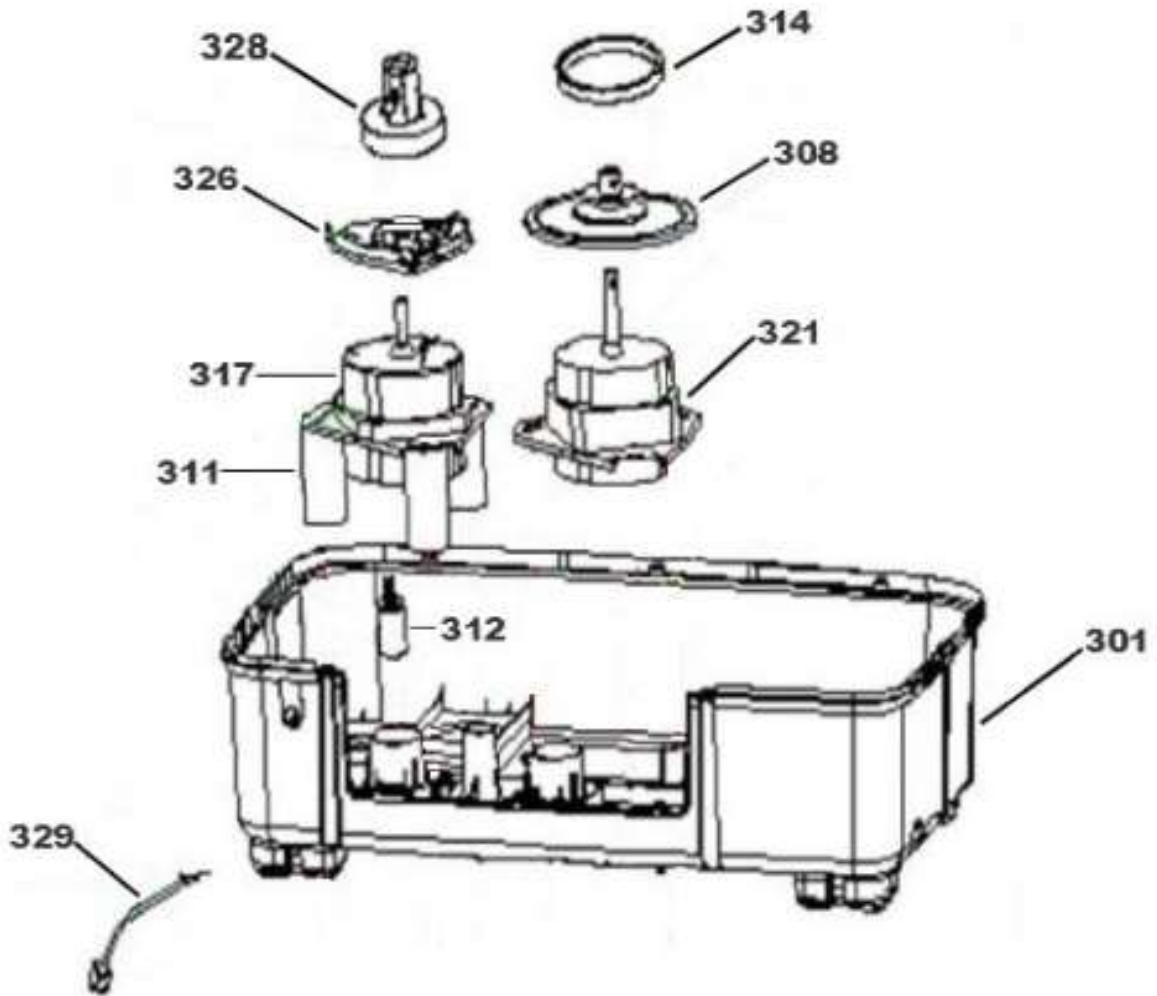

Distribuidor Autorizado

SurteRápido.com

Venta de Refacciones
Electrodomesticas

LAVADORA LMD75B0

Distribuidor Autorizado

SurteRápido.com

Venta de Refacciones
Electrodomesticas

LAVADORA LMD75B0

Guía	Refacción	Descripción
15	WG04L01496	MANGUERA ENTRADA DE AGUA
16	WG04F00962	SAFETY LID
21	WG04F07972	PANEL CONTROL
34	WG04F01384	WATERPROOF COVER
39	WG03F00812	PERILLA
55	WG04F01059	INTERRUPTOR DE SEGURIDAD
55	WG04F10379	INTERRUPTOR DE SEGURIDAD
80	WG04F00500	MANGUERA
82	WG04A00242	SPIN TIMER
83	WG04F01312	WASH TIMER
84	WG04F01356	WATER FLOW CHANGEOVER SWITCH
85	WG04A03016	SOPORTE CINCHO
88	WG04F04287	CABLE DE DRENADO
99	WG04F01342	WATER BAFFLE
109	WG04A03017	CUBIERTA LAVADORA
114	WG02L07138	MARCO SUPERIOR
117	WG02L07139	CUBIERTA LAVADORA
173	WG04L04501	ENSAMBLE TINAS
173	WG04L04501	ENSAMBLE TINAS
181	WG04F07969	CUBIERTA SOBRELLENADO ENSAMBLE
187	WG04F00084	BOTTOM VALVE
189	WG04F00338	DRAIN VALVE KIT
190	WG04F04118	DAMPER RUBBER KIT LAD1050
192	WG04F00317	DRAIN PIPE
201	WG04L00011	BACK COVER
202	WG04A00263	SPIN TUB INNER PLASTIC LID
204	WG04A00492	ENSAMBLE TINA DE SECADO
206	WG04A03018	ARO BALANCE
216	WG04A00995	ENSAMBLE PROPELA
230	WG04A00717	TRANSMISION
301	WG02L07140	BASE
308	WG04F00985	SMALL PULLEY
311	WG04A00237	SPIN MOTOR SPRING ASSEMBLY
311	WG04A00237	SPIN MOTOR SPRING ASSEMBLY
312	WG04A00443	CAPACITOR KIT