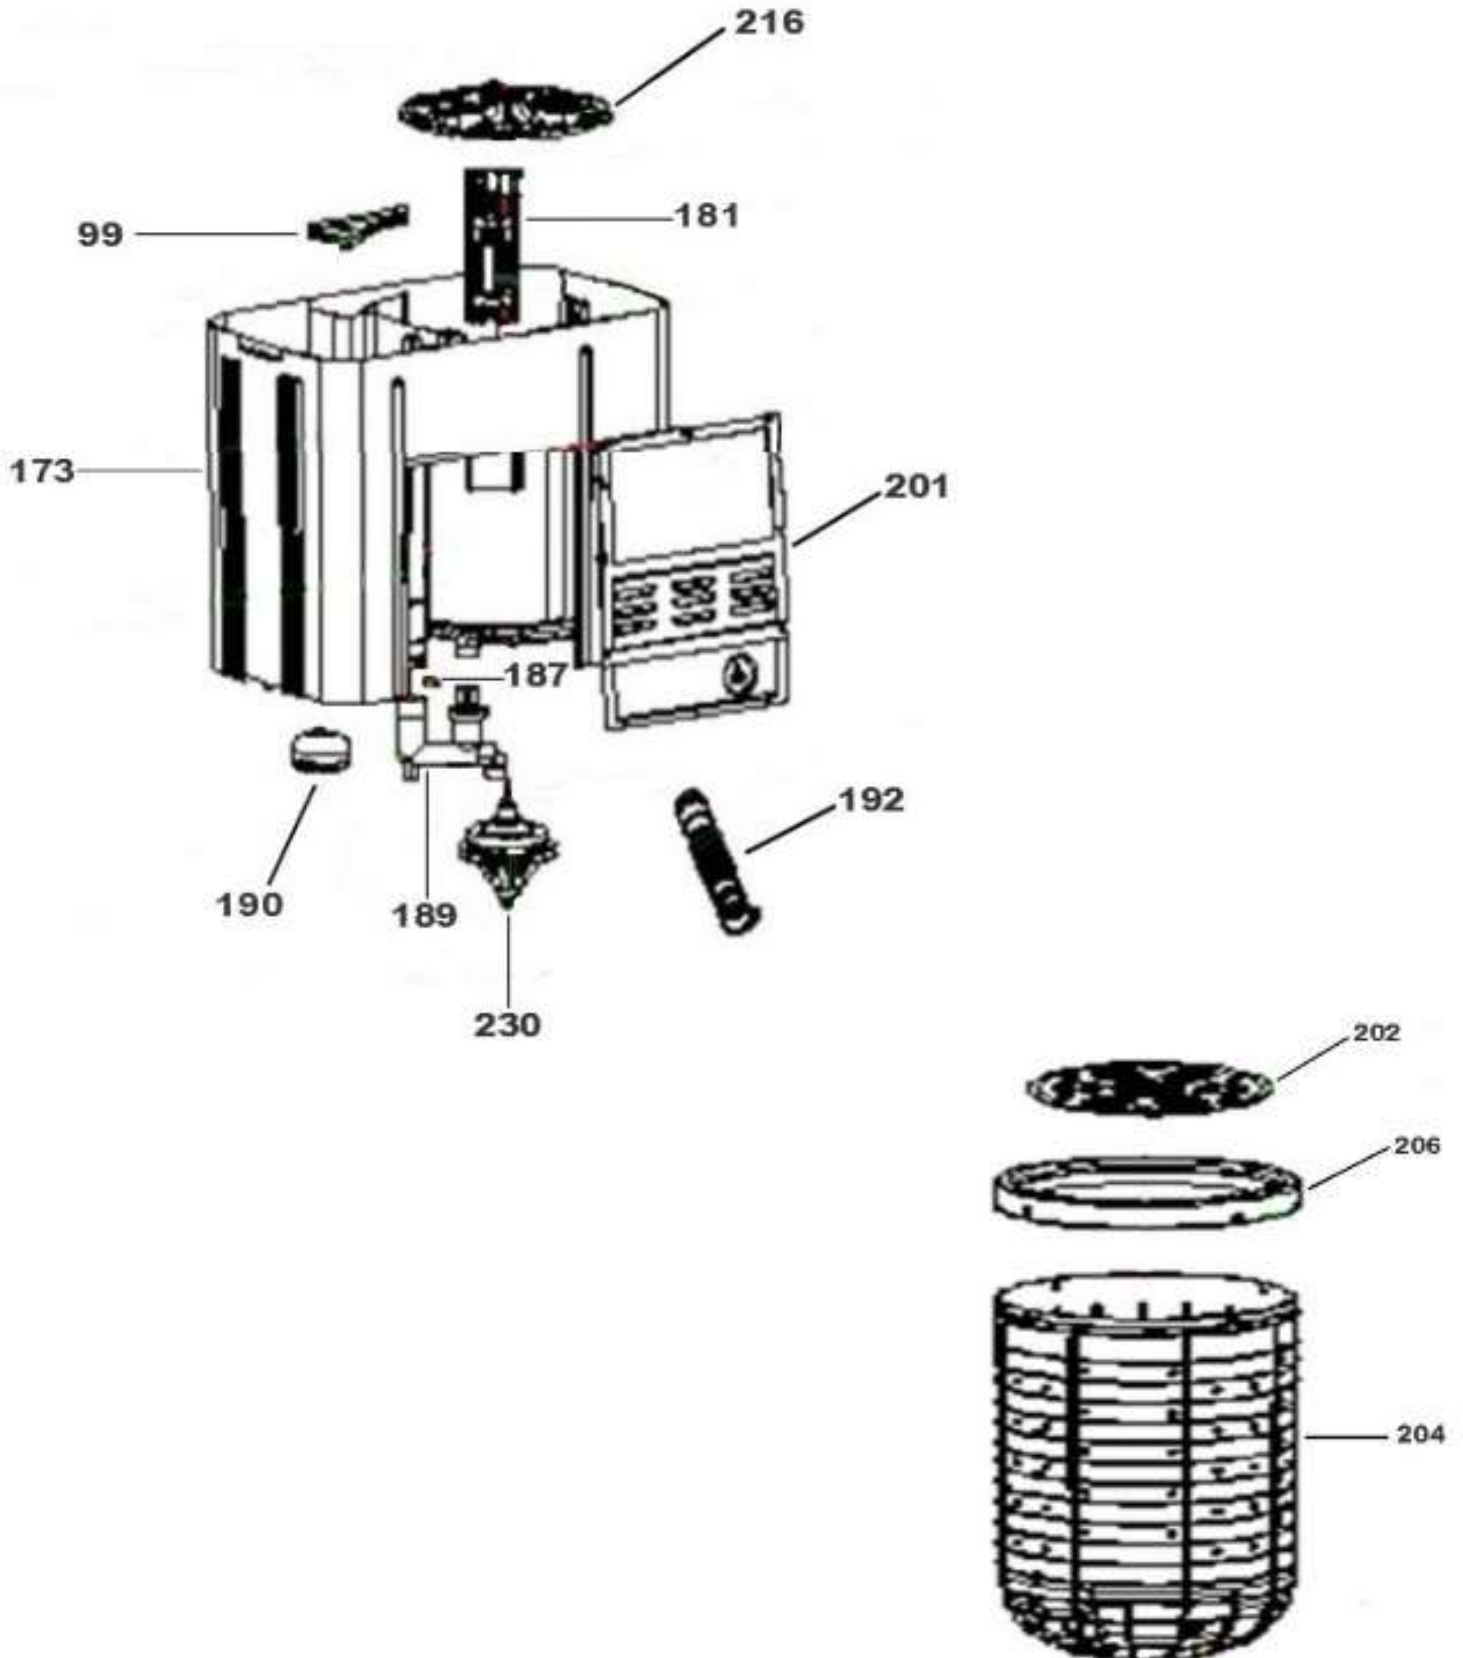

Distribuidor Autorizado

SurteRápido.com

Venta de Refacciones
Electrodomesticas

LAVADORA LMD75B0

Distribuidor Autorizado

SurteRápido.com

Venta de Refacciones
Electrodomesticas

LAVADORA LMD75B0

Guía	Refacción	Descripción
15	WG04L01496	MANGUERA ENTRADA DE AGUA
16	WG04F00962	SAFETY LID
21	WG04F07972	PANEL CONTROL
34	WG04F01384	WATERPROOF COVER
39	WG03F00812	PERILLA
55	WG04F01059	INTERRUPTOR DE SEGURIDAD
55	WG04F10379	INTERRUPTOR DE SEGURIDAD
80	WG04F00500	MANGUERA
82	WG04A00242	SPIN TIMER
83	WG04F01312	WASH TIMER
84	WG04F01356	WATER FLOW CHANGEOVER SWITCH
85	WG04A03016	SOPORTE CINCHO
88	WG04F04287	CABLE DE DRENADO
99	WG04F01342	WATER BAFFLE
109	WG04A03017	CUBIERTA LAVADORA
114	WG02L07138	MARCO SUPERIOR
117	WG02L07139	CUBIERTA LAVADORA
173	WG04L04501	ENSAMBLE TINAS
173	WG04L04501	ENSAMBLE TINAS
181	WG04F07969	CUBIERTA SOBRELLENADO ENSAMBLE
187	WG04F00084	BOTTOM VALVE
189	WG04F00338	DRAIN VALVE KIT
190	WG04F04118	DAMPER RUBBER KIT LAD1050
192	WG04F00317	DRAIN PIPE
201	WG04L00011	BACK COVER
202	WG04A00263	SPIN TUB INNER PLASTIC LID
204	WG04A00492	ENSAMBLE TINA DE SECADO
206	WG04A03018	ARO BALANCE
216	WG04A00995	ENSAMBLE PROPELA
230	WG04A00717	TRANSMISION
301	WG02L07140	BASE
308	WG04F00985	SMALL PULLEY
311	WG04A00237	SPIN MOTOR SPRING ASSEMBLY
311	WG04A00237	SPIN MOTOR SPRING ASSEMBLY
312	WG04A00443	CAPACITOR KIT

Distribuidor Autorizado

SurteRápido.com

Venta de Refacciones
Electrodomesticas

LAVADORA LMD75B0

Guía	Refacción	Descripción
314	WG04F01543	V-BELT
314	WG04F01543	V-BELT
317	WG04A00487	MOTOR DE SECADO
317	WG04A00232	MOTOR DE SECADO
321	WG04L00832	MOTOR DE LAVADO
326	WG04A00047	BRAKE LINING KIT
328	WG04A00442	POLEA DE FRENADO
328	WG04F10363	POLEA DE FRENADO
329	WG04A00044	BRAKE CABLE ASSEMBLY