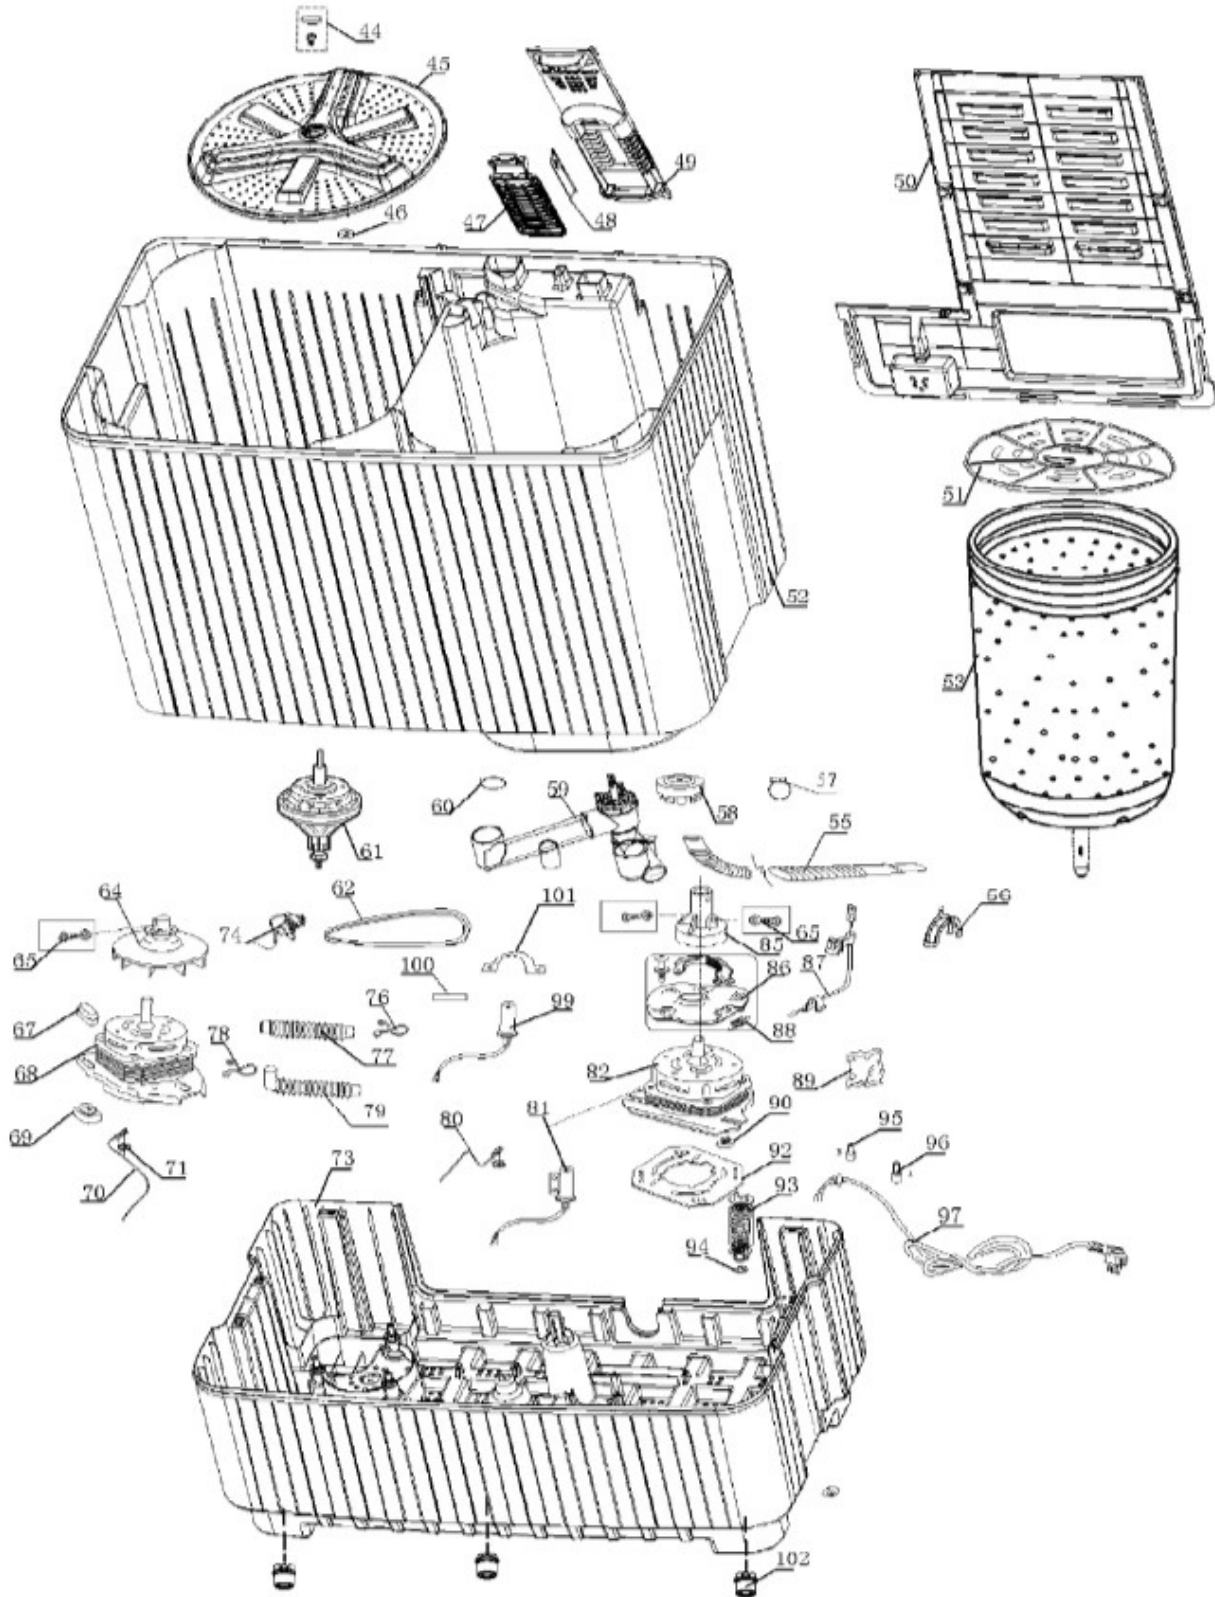

Distribuidor Autorizado

SurteRápido.com

Venta de Refacciones
Electrodomesticas

LAVADORA LMD8124PBAB0

Distribuidor Autorizado

SurteRápido.com

Venta de Refacciones
Electrodomesticas

LAVADORA LMD8124PBAB0

Guía	Refacción	Descripción
1	WG04L06144	PERILLAS
3	WG04L06184	PANEL DE CONTROL
4	WG04F10832	SELECTOR DE LLENADO
5	WG04A03798	SOPORTE
6	WG04F01552	TUBO DE LLENADO DE AGUA
7	WG04F10840	CAMBIADOR FLUJO DE AGUA
8	WG04F10844	CABLEADO
9	WG04F01315	TEMPORIZADOR DE LAVADO
10	WG04F01542	VARILLA CONECTORA
11	WG04F01519	PEQUEÑO MUELLE DE EMPUJE
12	WG04F10850	BANDA DE DRENADO
13	WG04F01512	SELECTOR DE DESAGUE
14	WG04F01440	ARANDELA DE TENSIÓN
16	WG03F06837	INTERRUPTOR
17	WG04L00644	PLACA AMORTIGUADORA
18	WG04A03799	SOPORTE SELECTORES
19	WG04F10851	TIMER DE SECADO
20	WG04A03800	SOPORTE TIMER DE SECADO
21	WG01F04464	INTERRUPTOR PUERTA
23	WG04F10848	BANDA DE FRENO
24	WG04A03782	RESORTE TAPA
25	WG04A03806	PERNO PUERTA
25	30206423	TOP LID SHAFT
26	WG04L06185	TAPA DE LAVADO
27	WG04L06186	TAPA DE SECADO
28	WG04L06169	TAPA DE SEGURIDAD INTERIOR
29	WG04L06183	BANDEJA FLUJO DE AGUA
30	WG04L06140	PERNO PARA TAPA
31	WG04L06182	MARCO TINA DE LAVADO
32	WG04L06173	TAPA PARA TORNILLO
34	WG04L06172	TAPA PARA TORNILLO
36	30513012	PLACA EMBLEMA
42	WG04F01417	MANGUERA ENTRADA DE AGUA
43	WG04A00352	TORNILLO DE PROPELA
44	30202331	TAPON PROPELA