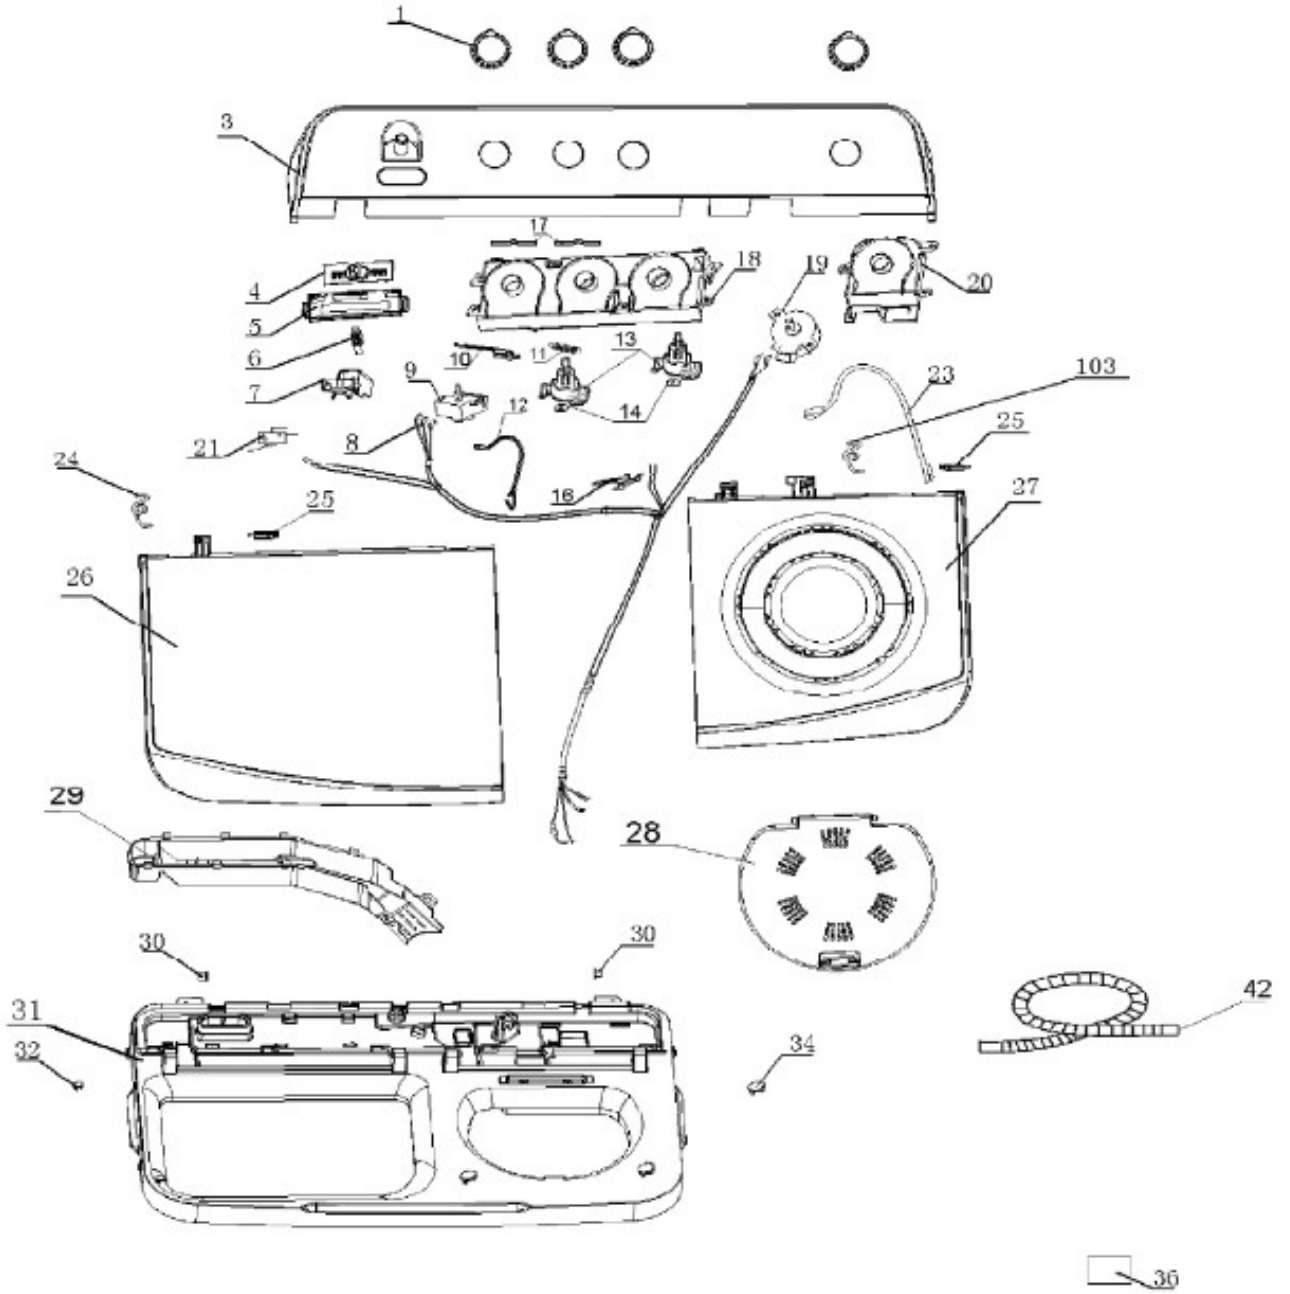

LAVADORA LMD8124PBAB0