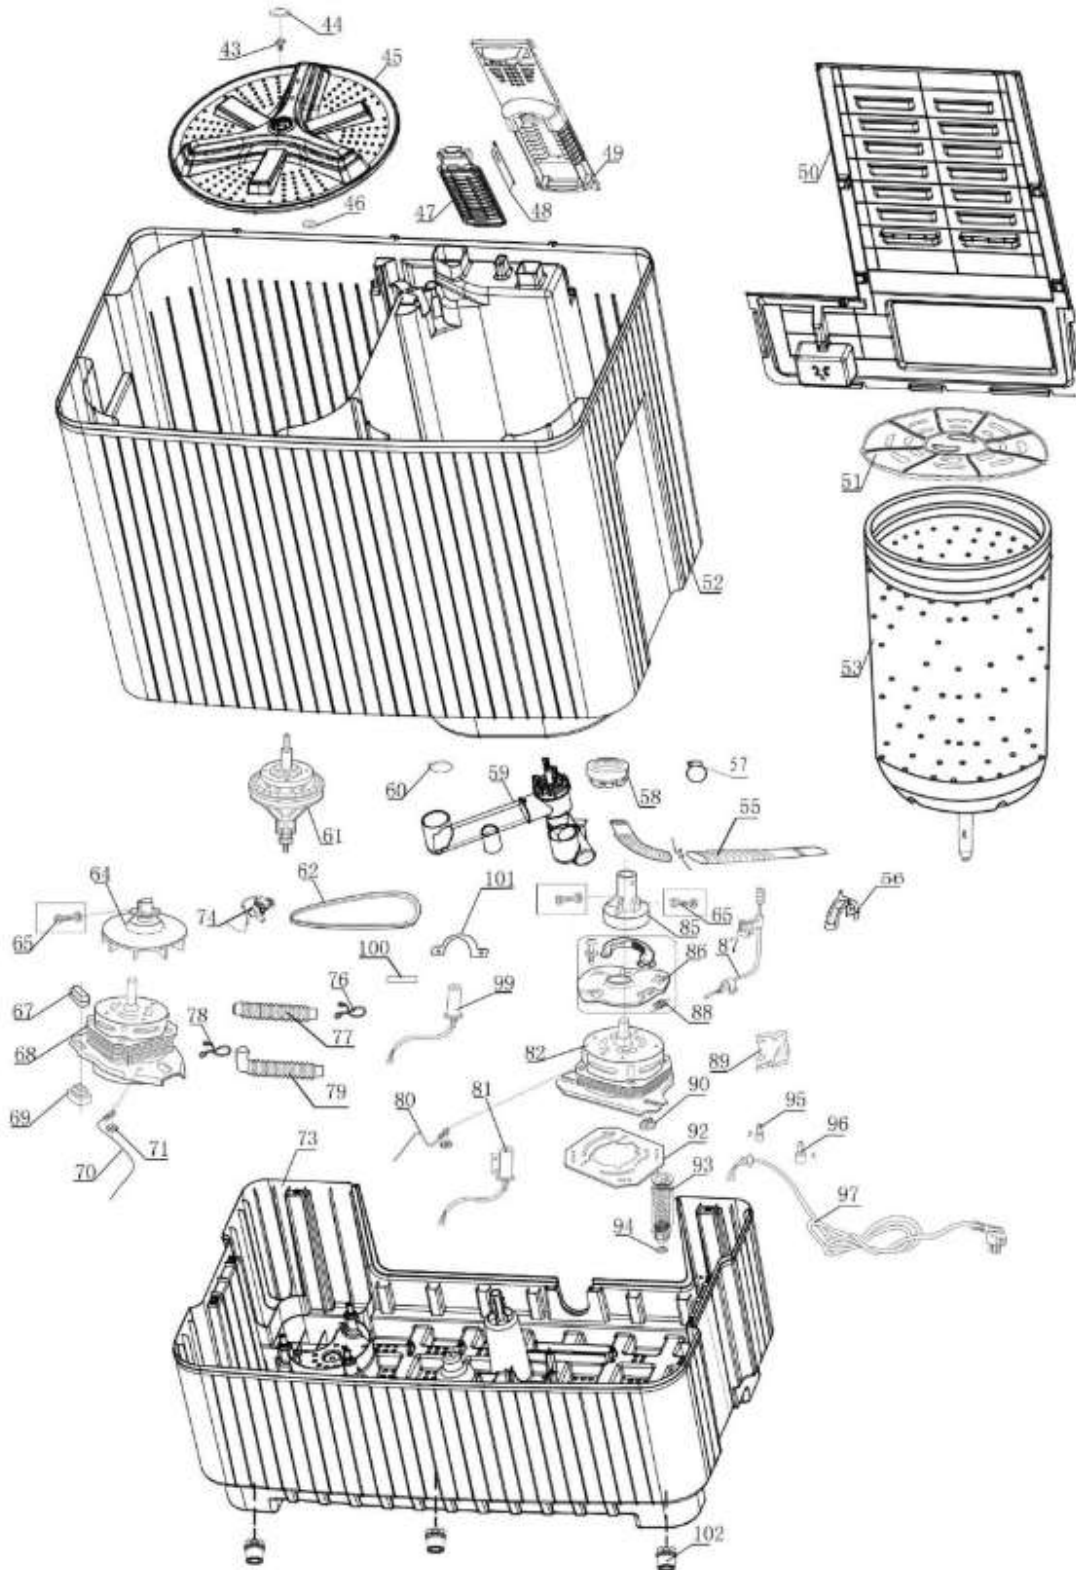

# LAVADORA LMD8124PBEB0

LMD8124PBEB0

Distribuidor Autorizado

SurteRápido.com

Venta de Refacciones  
Electrodomesticas

# LAVADORA LMD8124PBEB0

LMD8124PBEB0

Distribuidor Autorizado

**SurteRápido.com**

Venta de Refacciones  
Electrodomesticas

## LAVADORA LMD8124PBEB0

Guía	Refacción	Descripción
1	WG04L06144	PERILLA
3	WG04L06566	PANEL DE CONTROL DE IMPRESIÓN
4	WG03F06831	MANGUERA DE LLENADO
5	WG03A02555	SOPORTE
6	WG04F01552	TUBO DE LLENADO DE AGUA
7	WG03F06832	BLOQUE DESLIZANTE
8	WG04F10844	CABLEADO
9	WG04F01315	TEMPORIZADOR DE LAVADO
10	WG04F01542	VARILLA CONECTORA
11	WG04F01519	PEQUEÑO MUELLE DE EMPUJE
12	WG04F10850	COMPONENTE BANDA DE DRENAJE
13	WG04F01512	LEVA PARA SELECCIÓN
14	WG04F01440	ARANDELA DE TENSIÓN
16	WG03F06837	INTERRUPTOR
17	WG04L00644	MUELLE DE LA PLACA DE POSICIÓN
18	WG04A03799	REPISA DE LAVADO
19	WG04F10851	TEMPORIZADOR DE CENTRIFUGADO
20	WG04A03800	REPISA DE CENTRIFUGADO
21	WG01F04464	UNIDAD
23	WG04F10848	COMPONENTE DE FRENADO
24	WG04A03782	RESORTE TAPA
25	WG04A03806	PERNO PUERTA
26	WG04L06185	CUBIERTA DE TINA DE LAVADO
27	WG04L06186	CUBIERTA DE TINA DE CENTRIFUGADO
28	WG04L06169	CUBIERTA INTERNA
29	WG04L06183	CANAL DE AGUA
30	WG04L06140	GOMAS DE POSICIONAMIENTO
31	WG04L06182	MARCO PRINCIPAL
32	WG04L06173	BLOQUE
34	WG04L06172	BLOQUE
36	WG04L06565	PLACA EMBLEMA
42	WG04F01417	COMPONENTE DE TUBO DE ENTRADA
43	WG04A00352	TORNILLO DE PROPELA
44	WG04L06375	CUBIERTA DE PULSADOR
45	WG04F10834	PULSADOR