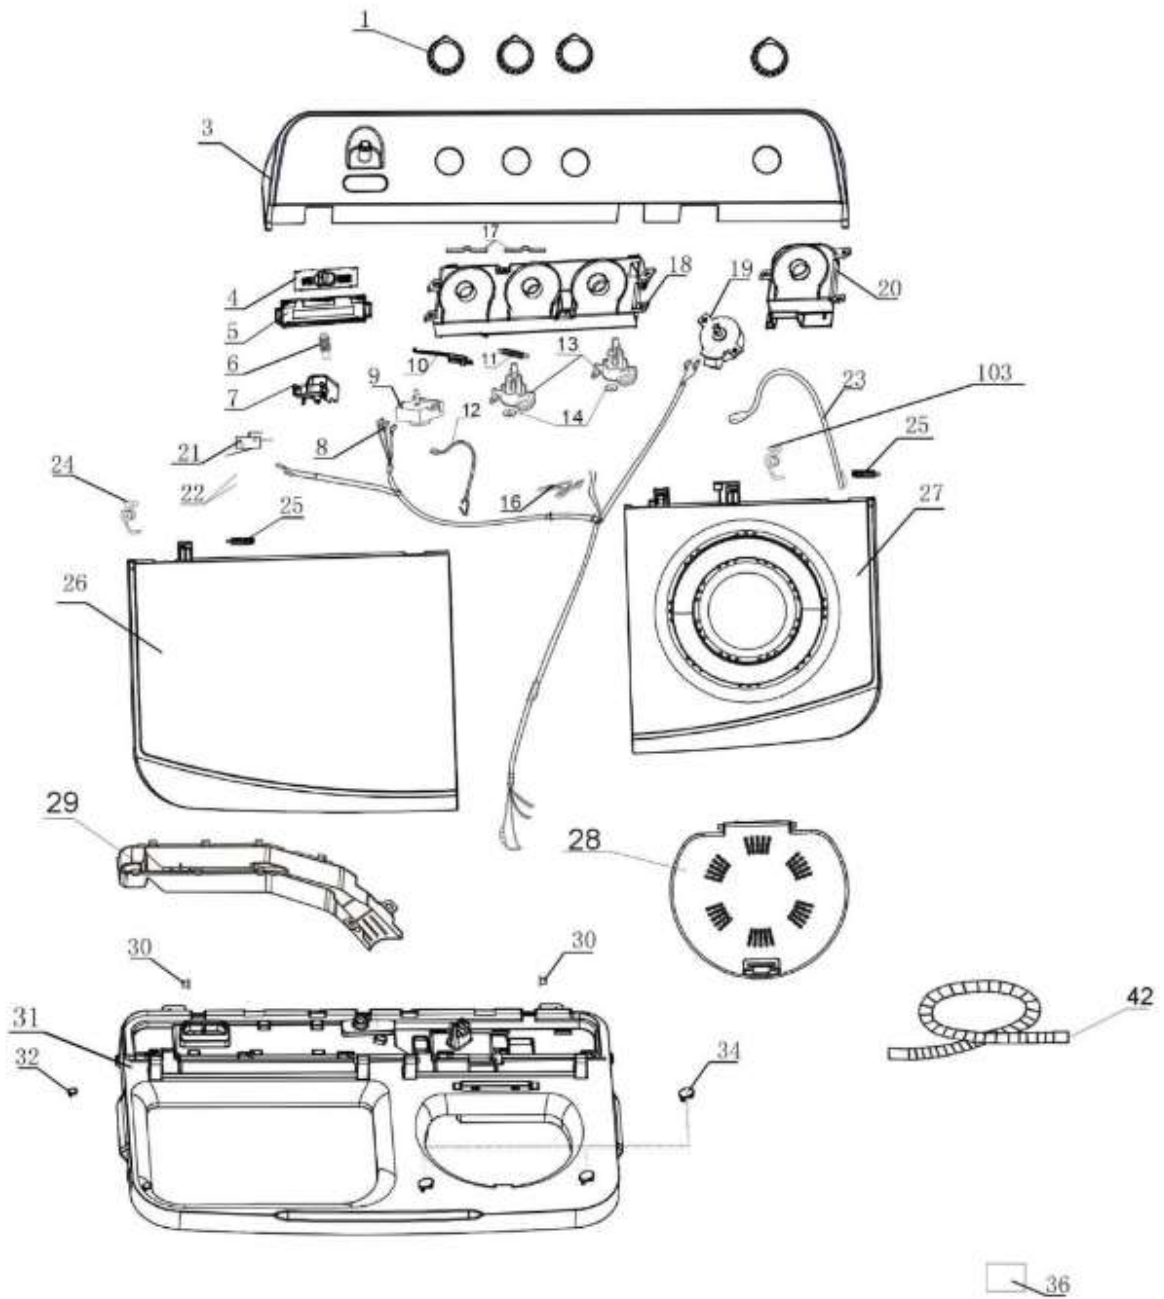

# LAVADORA LMD8124PBEB0

LMD8124PBEB0

Distribuidor Autorizado

SurteRápido.com

Venta de Refacciones  
Electrodomesticas

## LAVADORA LMD8124PBEB0

Guía	Refacción	Descripción
1	WG04L06144	PERILLA
3	WG04L06566	PANEL DE CONTROL DE IMPRESIÓN
4	WG03F06831	MANGUERA DE LLENADO
5	WG03A02555	SOPORTE
6	WG04F01552	TUBO DE LLENADO DE AGUA
7	WG03F06832	BLOQUE DESLIZANTE
8	WG04F10844	CABLEADO
9	WG04F01315	TEMPORIZADOR DE LAVADO
10	WG04F01542	VARILLA CONECTORA
11	WG04F01519	PEQUEÑO MUELLE DE EMPUJE
12	WG04F10850	COMPONENTE BANDA DE DRENAJE
13	WG04F01512	LEVA PARA SELECCIÓN
14	WG04F01440	ARANDELA DE TENSIÓN
16	WG03F06837	INTERRUPTOR
17	WG04L00644	MUELLE DE LA PLACA DE POSICIÓN
18	WG04A03799	REPISA DE LAVADO
19	WG04F10851	TEMPORIZADOR DE CENTRIFUGADO
20	WG04A03800	REPISA DE CENTRIFUGADO
21	WG01F04464	UNIDAD
23	WG04F10848	COMPONENTE DE FRENADO
24	WG04A03782	RESORTE TAPA
25	WG04A03806	PERNO PUERTA
26	WG04L06185	CUBIERTA DE TINA DE LAVADO
27	WG04L06186	CUBIERTA DE TINA DE CENTRIFUGADO
28	WG04L06169	CUBIERTA INTERNA
29	WG04L06183	CANAL DE AGUA
30	WG04L06140	GOMAS DE POSICIONAMIENTO
31	WG04L06182	MARCO PRINCIPAL
32	WG04L06173	BLOQUE
34	WG04L06172	BLOQUE
36	WG04L06565	PLACA EMBLEMA
42	WG04F01417	COMPONENTE DE TUBO DE ENTRADA
43	WG04A00352	TORNILLO DE PROPELA
44	WG04L06375	CUBIERTA DE PULSADOR
45	WG04F10834	PULSADOR