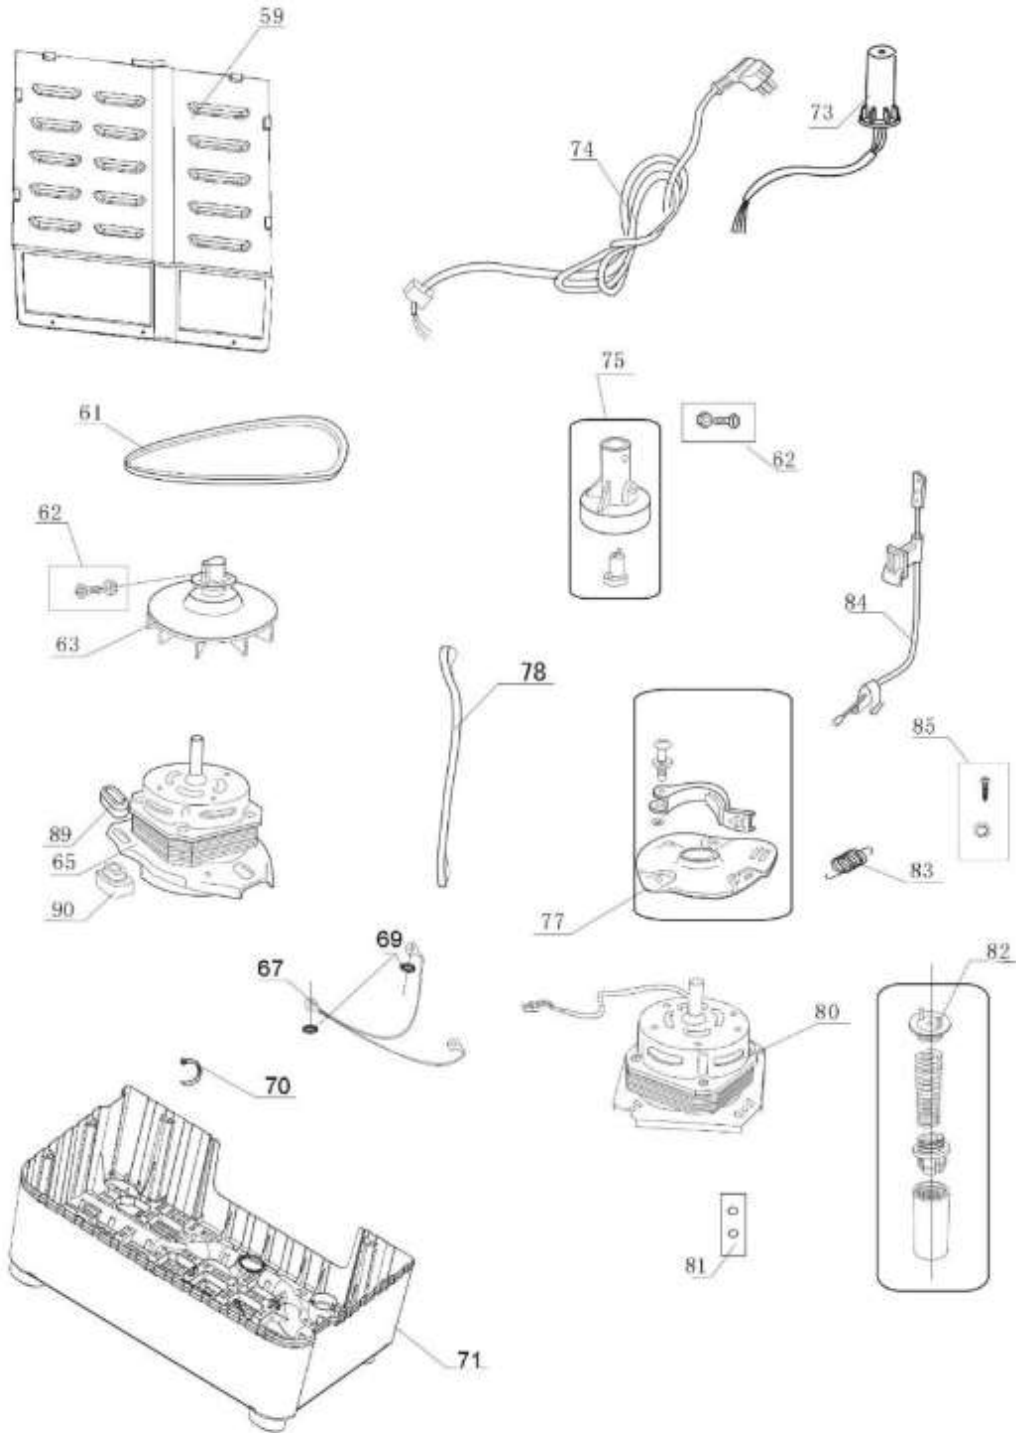

# LAVADORA LMD9023PBBP0

LMD9023PBBP0

Distribuidor Autorizado

SurteRápido.com

Venta de Refacciones  
Electrodomesticas

# LAVADORA LMD9023PBBP0

LMD9023PBBP0

Distribuidor Autorizado

**SurteRápido.com**

Venta de Refacciones  
Electrodomesticas

# LAVADORA LMD9023PBBPO

Guía	Refacción	Descripción
1	WG04L06390	TAPA DE LAVADO
2	WG04A03782	RESORTE TAPA
3	WG04A03781	RESORTE TAPA
4	WG04F11328	BANDA DE FRENO
5	WG04L06389	TAPA DE SECADO
6	WG04L06385	MARCO TINA DE LAVADO
9	WG04L06384	TAPA PARA TORNILLO
10	WG04L06141	CUBIERTA INTERNA
11	WG04L01080	BUJE A
12	WG04F01417	COMPONENTE DE TUBO DE ENTRADA
13	WG04L06144	PERILLA
15	WG04L06481	COMPONENTE DE PANEL DE CONTROL
16	WG03F06831	MANGUERA DE LLENADO
17	WG03A02555	SOPORTE
18	WG03F06832	BLOQUE DESLIZANTE
19	WG04L06487	ETIQUETA DE INFORMACIÓN+D71
20	WG04F10825	TIMER DE LAVADO
23	WG04F01512	LEVA PARA SELECCIÓN
24	WG04F01440	ARANDELA DE TENSION
26	WG04L00644	MUELLE DE LA PLACA DE POSICIÓN
27	WG04F01542	VARILLA CONECTORA
28	WG04F01519	PEQUEÑO MUELLE DE EMPUJE
29	WG03F06836	TIMER DE SECADO
32	WG03F06837	INTERRUPTOR
33	WG04F11497	UNIDAD DE CABLE
34	WG04L06386	BANDEJA FLUJO DE AGUA
35	WG04A00352	TORNILLO DE PROPELA
36	WG04F11327	PROPELA DE LAVADO
37	WG04A03785	SOPORTE SELECTORES
38	WG04A03784	SOPORTE TIMER DE SECADO
39	WG04F10811	FILTRO DE PELUSAS
40	WG04A03788	FILTRO DE DESAGUE
41	WG04A03806	PERNO PUERTA
42	WG04A03955	ABRAZADERA DE LA MANGUERA
43	WG04F11326	PIPA DE DESBORADO