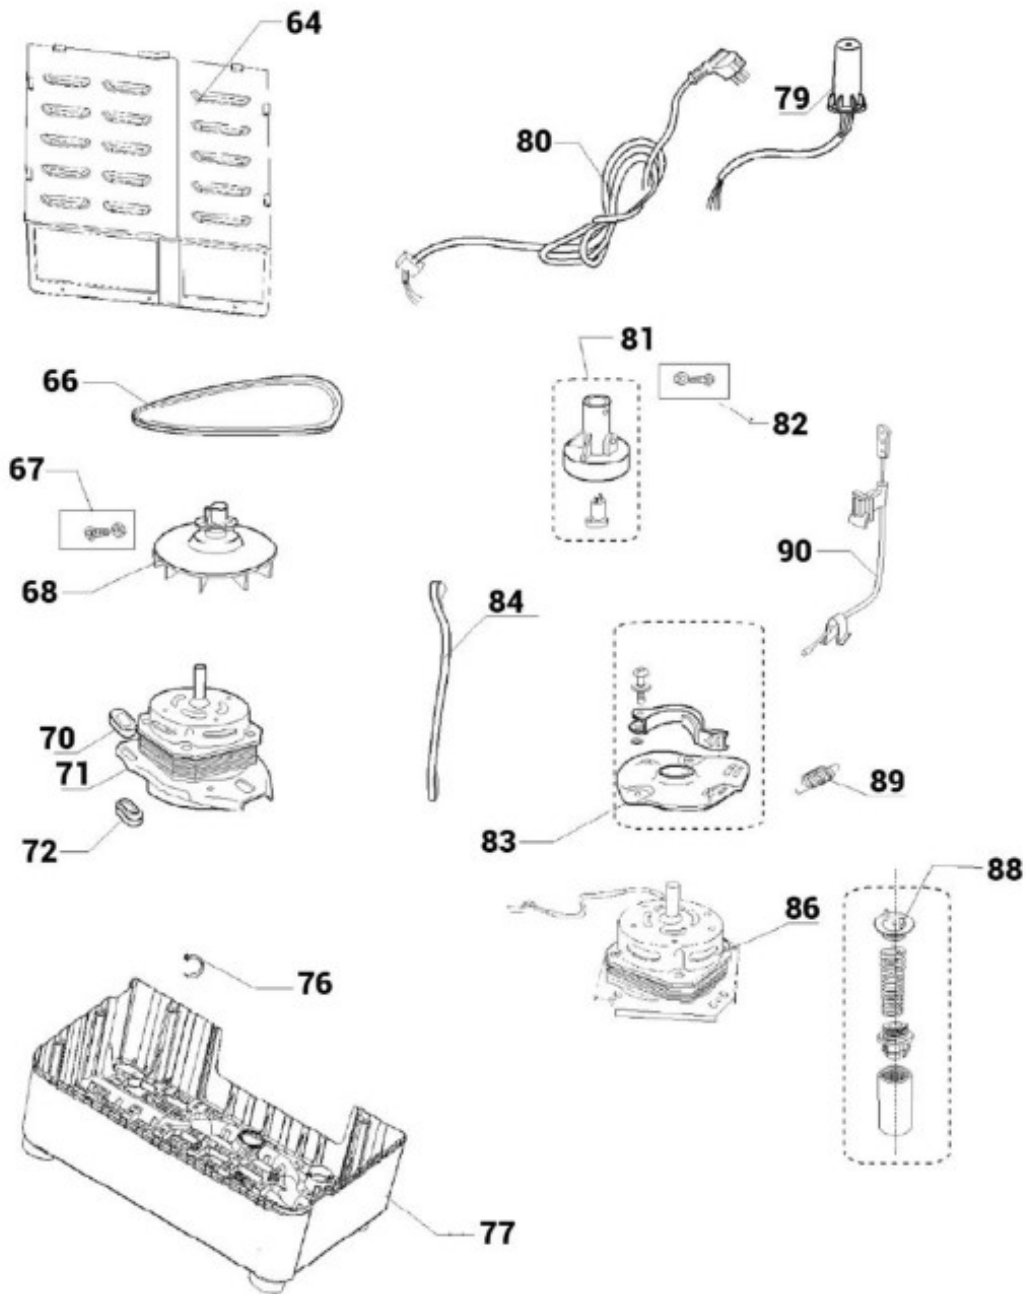

LAVADORA LMDX1123PBAB0

LMDX1123PBAB0

Distribuidor Autorizado

SurteRápido.com

Venta de Refacciones
Electrodomesticas

LAVADORA LMDX1123PBAB0

Guía	Refacción	Descripción
1	WG04L06685	TAPA DE LAVADO
2	WG04A03782	RESORTE TAPA
3	WG04A03781	RESORTE TAPA
4	WG04F10814	BANDA DE FRENO
5	WG04L06686	TAPA DE SECADO
6	WG04L06143	MARCO TINA DE LAVADO
9	WG04L06148	TAPA PARA TORNILLO
10	WG04L06142	TAPA DE SEGURIDAD INTERIOR
12	WG04F01417	MANGUERA ENTRADA DE AGUA
13	WG04L06680	PERILLAS
15	WG04L06681	PANEL DE CONTROL
16	WG04F10832	SELECTOR DE LLENADO
17	WG04A03798	SOPORTE
18	WG04F01552	TUBO DE LLENADO DE AGUA
19	WG04F10840	CAMBIADOR FLUJO DE AGUA
21	WG04A03790	TIMER DE LAVADO
24	WG04F01512	SELECTOR DE DESAGUE
25	WG04F01440	ARANDELA DE TENSION
27	WG04L00644	PLACA AMORTIGUADORA
28	WG04F01542	VARILLA CONECTORA
29	WG04F01519	PEQUEÑO MUELLE DE EMPUJE
30	WG03F06836	TIMER DE SECADO
33	WG03F06837	INTERRUPTOR
34	WG04F10817	Guide cord component
35	WG04L06147	BANDEJA FLUJO DE AGUA
36	WG04A00352	TORNILLO DE PROPELA
37	WG04F10810	PROPELA DE LAVADO
38	WG04A03786	SOPORTE TIMER LAVADO
39	WG04A03787	SOPORTE TIMER SECADO
40	WG04F10811	FILTRO DE PELUSA
41	WG04A03788	FILTRO DE DESAGUE
43	WG04A00359	MUELLE DE LA VÁLVULA
44	WG04F10808	MANGUERA DE DRENADO
45	WG04A03780	CLIP
46	WG04L06154	CUBIERTA VALVULA