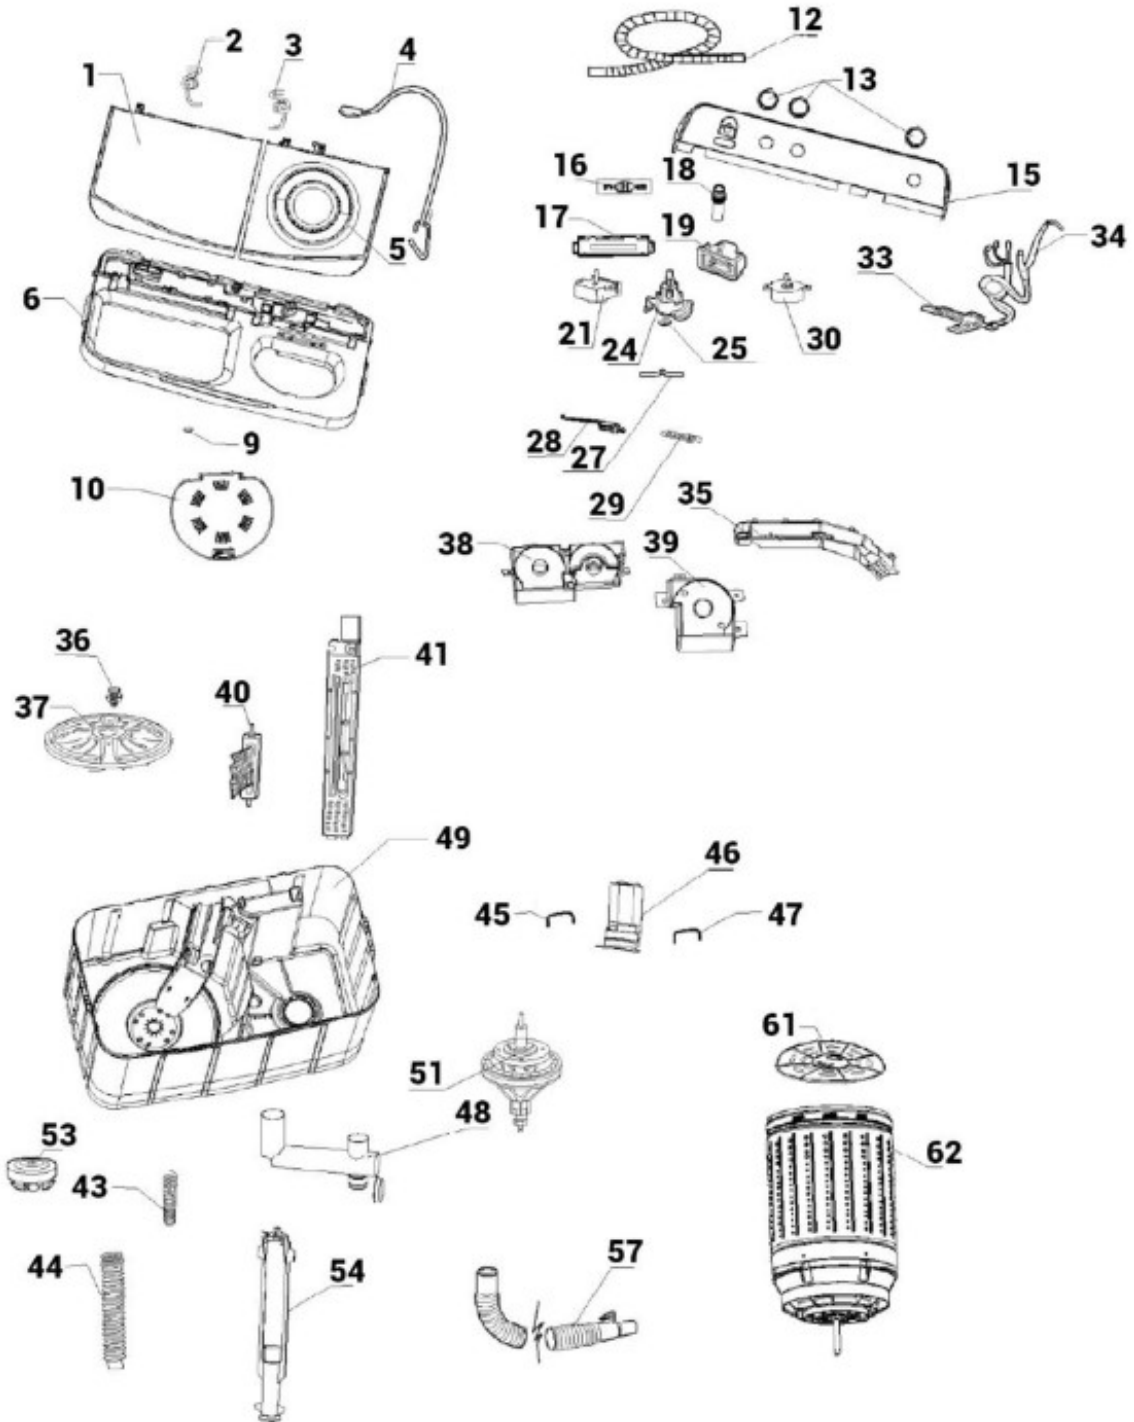

Distribuidor Autorizado

SurteRápido.com

Venta de Refacciones
Electrodomesticas

LAVADORA LMDX1123PBAB0

LMDX1123PBAB0