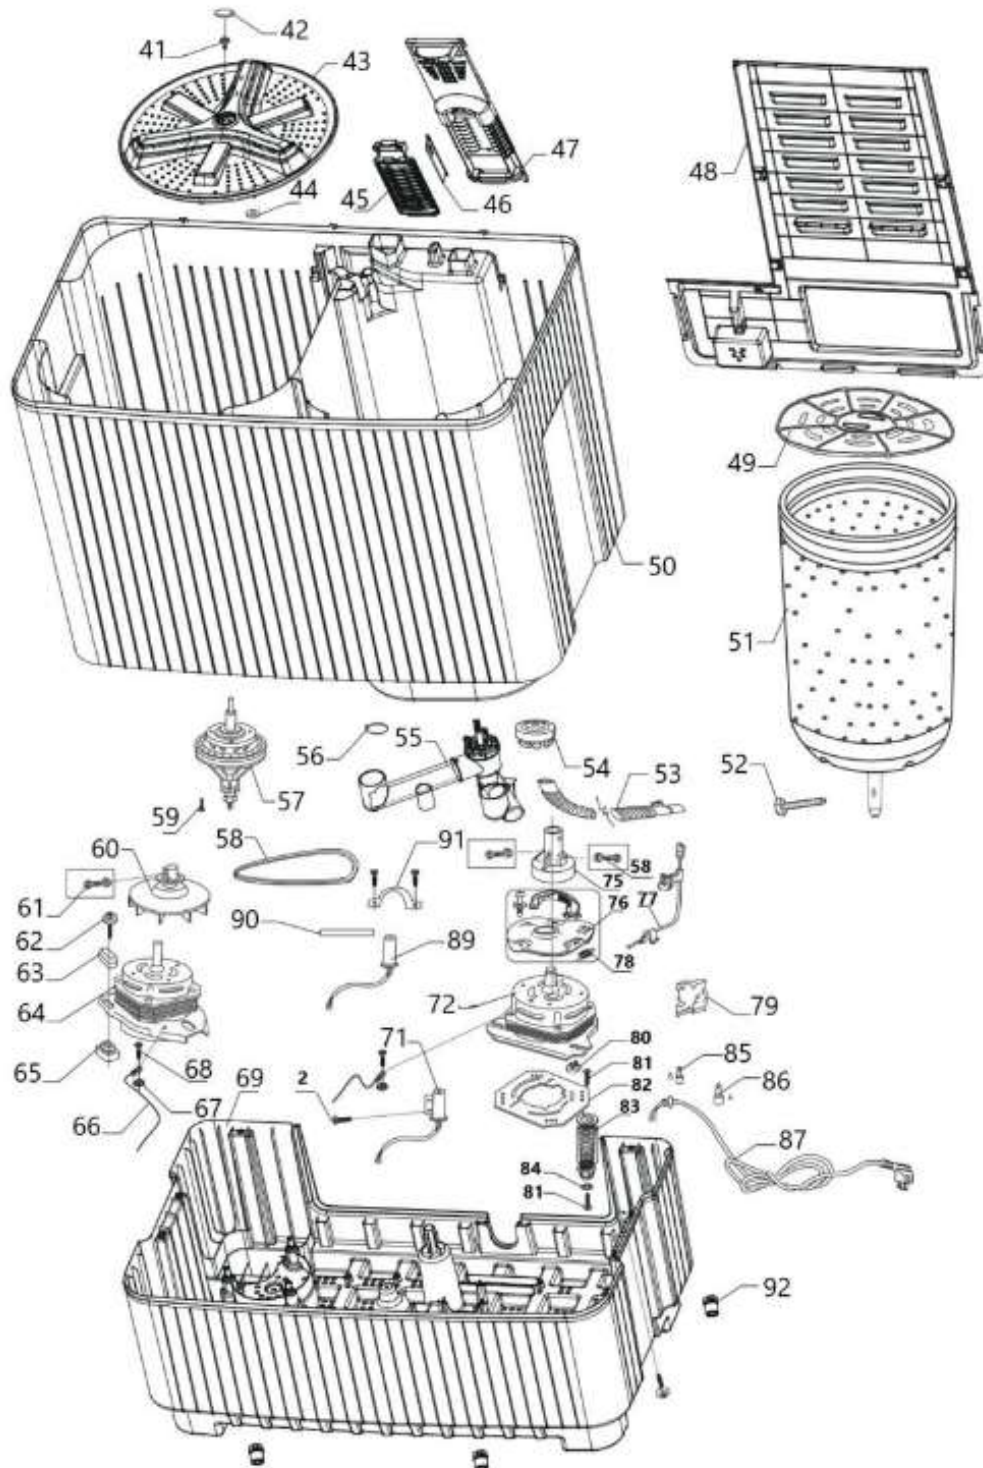

LAVADORA LMDX2224PBAB0

LMDX2224PBAB0

Distribuidor Autorizado

SurteRápido.com

Venta de Refacciones
Electrodomesticas

LAVADORA LMDX2224PBAB0

Guía	Refacción	Descripción
1	WG04L06680	PERILLAS
2	WG04A00316	TORNILLO AUTORROSCANTE
3	30512601AD	PANEL DE CONTROL
4	WG03F06831	MANGUERA DE LLENADO
5	WG03A02555	SOPORTE
6	WG04F01552	TUBO DE LLENADO DE AGUA
7	WG03F06832	BLOQUE DESLIZANTE
8	WG04F12539	ARNES DE CONEXIÓN
9	WG04F01315	TEMPORIZADOR DE LAVADO
10	WG04F01542	VARILLA CONECTORA
11	WG04F01519	PEQUEÑO MUELLE DE EMPUJE
12	WG04F10850	COMPONENTE BANDA DE DRENAJE
13	WG04F01512	SELECTOR DE DESAGUE
14	WG04F01440	ARANDELA DE TENSION
15	WG04A00317	TORNILLO AUTORROSCANTE
16	WG03F06837	INTERRUPTOR
17	WG04L00644	PLACA AMORTIGUADORA
18	WG04A03799	SOPORTE SELECTORES
19	WG03F06836	TIMER DE SECADO
20	WG04A03800	SOPORTE TIMER DE SECADO
21	WG04F10848	COMPONENTE DE FRENADO
22	WG04A03782	RESORTE TAPA
23	WG04A03806	PERNO PUERTA
24	WG04L07263	TAPA LAVADO
25	WG04L07264	TAPA SECADO
26	WG04L06169	CUBIERTA INTERNA
27	WG04L06183	CANAL DE AGUA
28	WG04L06140	PERNO PARA TAPA
29	WG04L06182	MARCO PRINCIPAL
30	WG04L06172	TAPA PARA TORNILLO
32	WG04L06173	TAPA PARA TORNILLO
40	WG04F01417	MANGUERA ENTRADA DE AGUA
41	WG04A00352	TORNILLO DE PROPELA
42	WG04L07113	PULSATOR COVER
43	WG04F12537	PROPELA