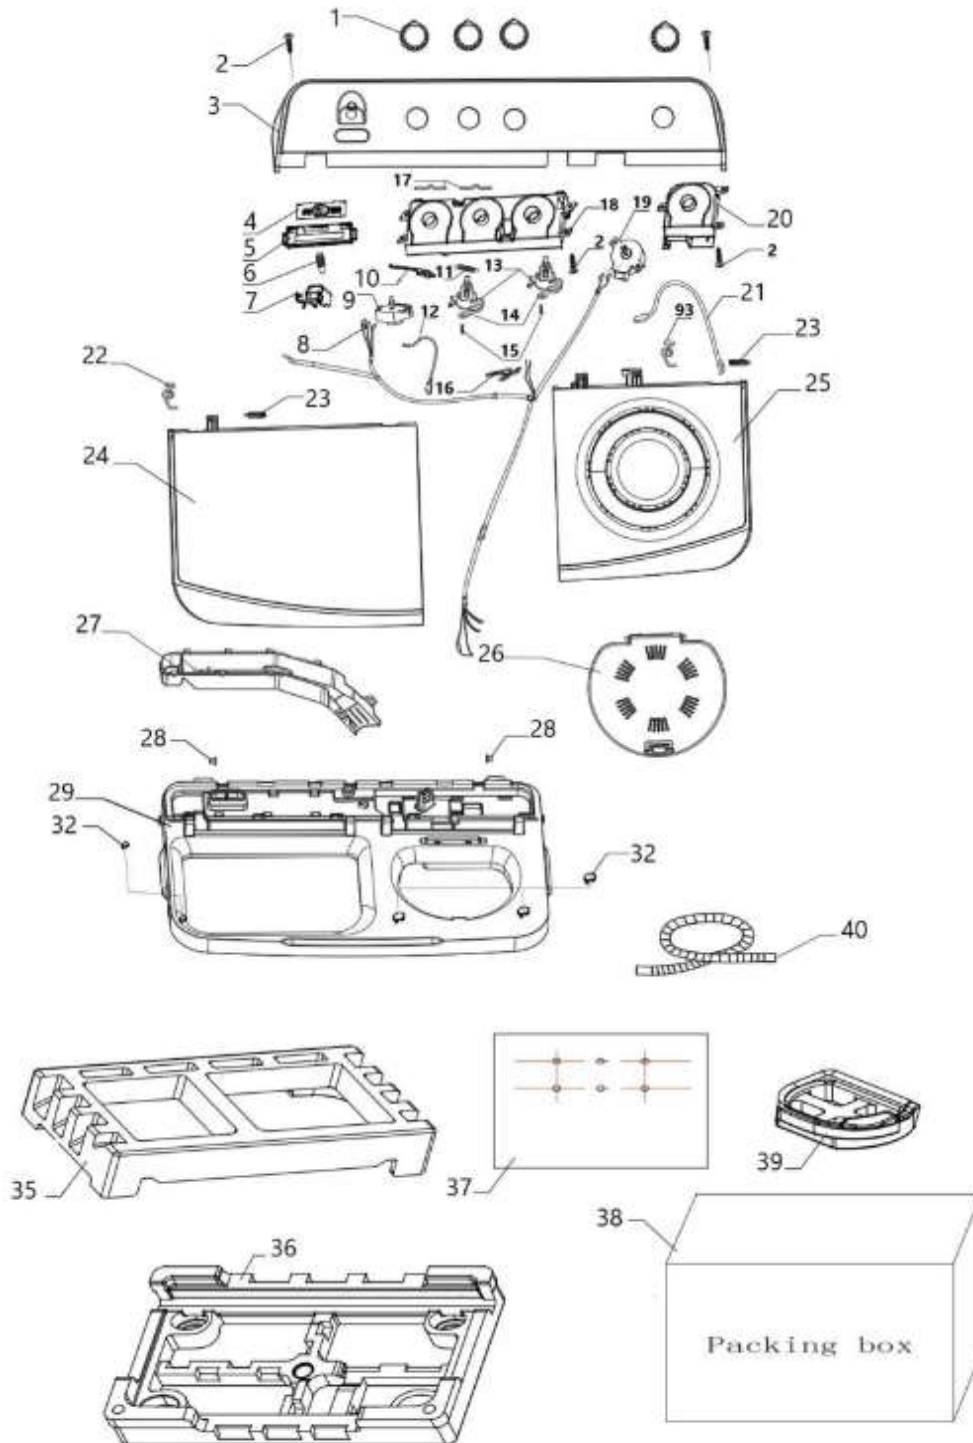

Distribuidor Autorizado

SurteRápido.com

Venta de Refacciones
Electrodomesticas

LAVADORA LMDX2224PBAB0

LMDX2224PBAB0