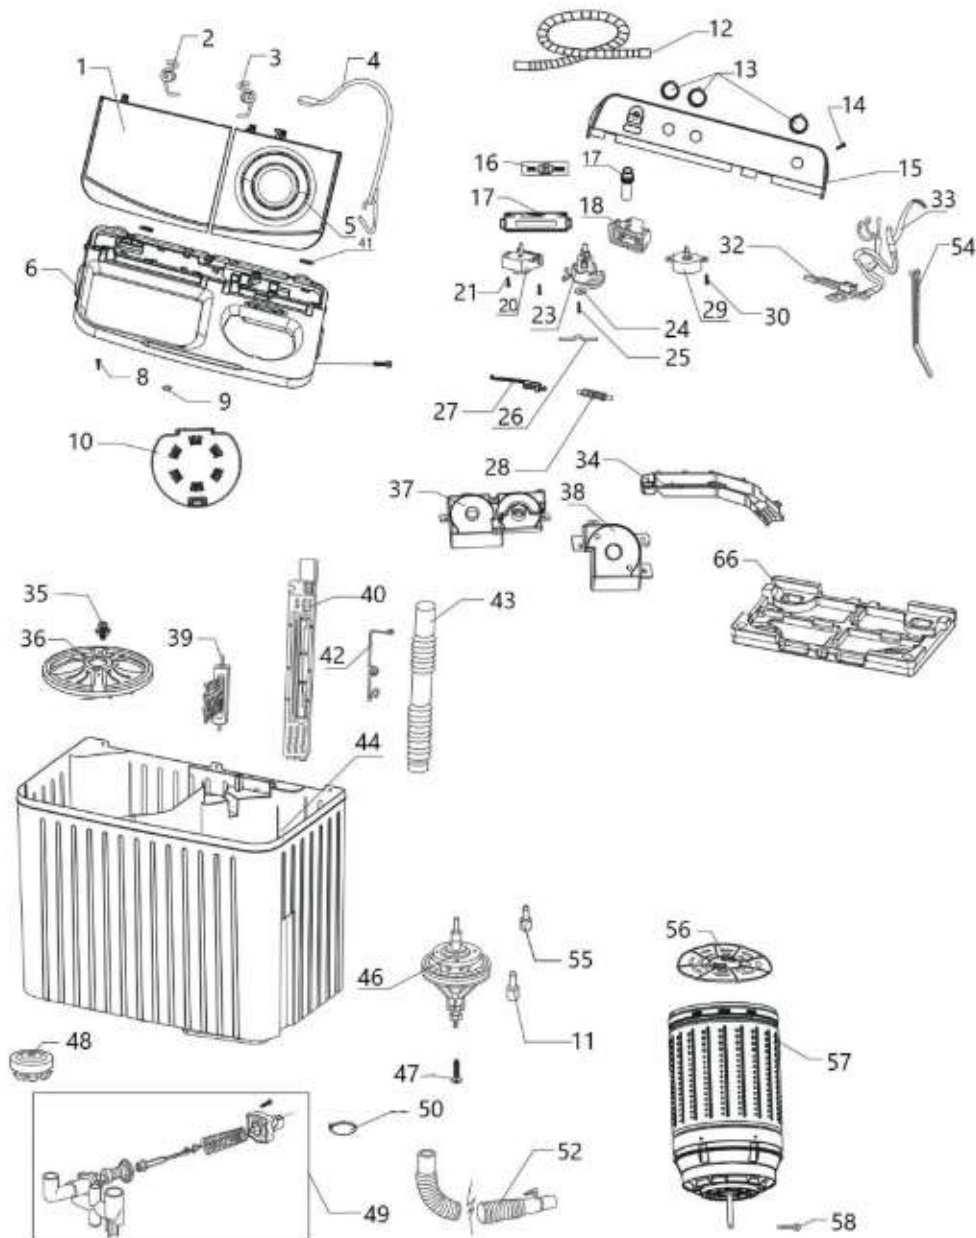

Distribuidor Autorizado

SurteRápido.com

Venta de Refacciones
Electrodomesticas

LAVADORA LMDX3123PBAB0

LMDX3123PBAB0