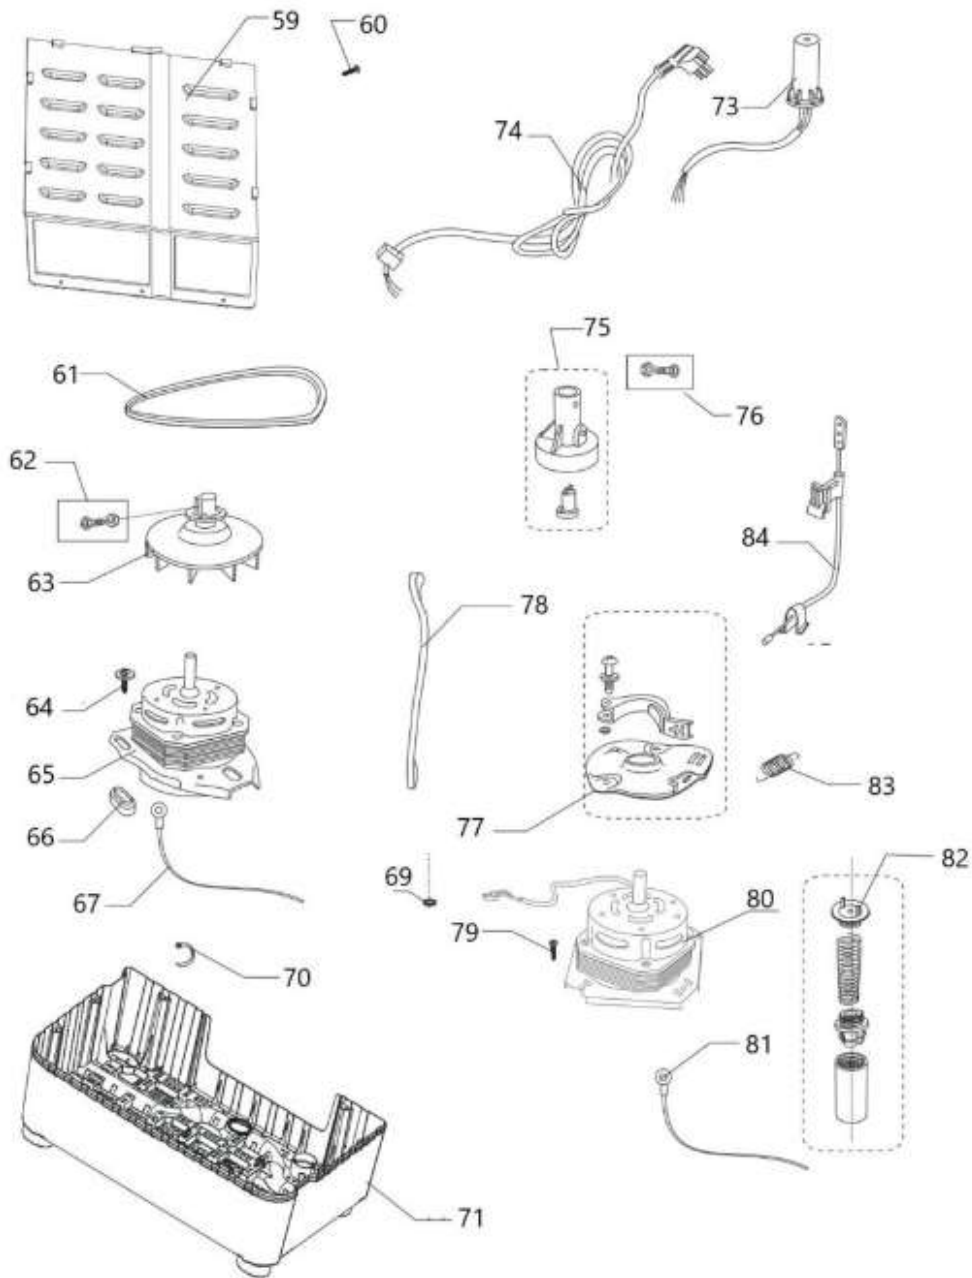

Distribuidor Autorizado

SurteRápido.com

Venta de Refacciones
Electrodomesticas

LAVADORA LMDX3123PBAB0

LMDX3123PBAB0

Distribuidor Autorizado

SurteRápido.com

Venta de Refacciones
Electrodomesticas

LAVADORA LMDX3123PBAB0

Guía	Refacción	Descripción
1	WG04L06687	TAPA DE LAVADO
2	WG04A03782	RESORTE TAPA
3	WG04A03781	RESORTE TAPA
4	WG04F11328	BANDA DE FRENO
5	WG04L06688	TAPA DE SECADO
6	WG04L06385	MARCO TINA DE LAVADO
8	WG04A00164	CABLE DE ALIMENTACIÓN
9	WG04L06384	TAPA PARA TORNILLO
10	WG04L06141	TAPA DE SEGURIDAD INTERIOR
11	WG04L01080	EJE A
12	WG04F01417	MANGUERA ENTRADA DE AGUA
13	WG04L06680	PERILLAS
14	WG04A00316	TORNILLO AUTORROSCANTE
15	0030512548PA	PANEL DE CONTROL
16	WG04F10832	SELECTOR DE LLENADO
17	WG03A02555	SOPORTE
18	WG03F06832	BLOQUE DESLIZANTE
20	WG04F10935	WASH TIMER
23	WG04F01512	SELECTOR DE DESAGUE
24	WG04F01440	ARANDELA DE TENSION
25	WG04A00317	TORNILLO AUTORROSCANTE
26	WG04L00644	PLACA AMORTIGUADORA
27	WG04F01542	VARILLA CONECTORA
28	WG04F01519	PEQUEÑO MUELLE DE EMPUJE
29	WG03F06836	TIMER DE SECADO
32	WG03F06837	INTERRUPTOR
33	WG04F10612	CABLEADO
34	WG04L06386	BANDEJA FLUJO DE AGUA
35	WG04A00352	TORNILLO DE PROPELA
36	WG04F11779	INFUSOR
37	WG04A03785	SOPORTE SELECTORES
38	WG04A03784	SOPORTE TIMER DE SECADO
39	WG04F10811	FILTRO DE PELUSA
40	WG04A03788	FILTRO DE DESAGUE
41	WG04A03806	PERNO PUERTA