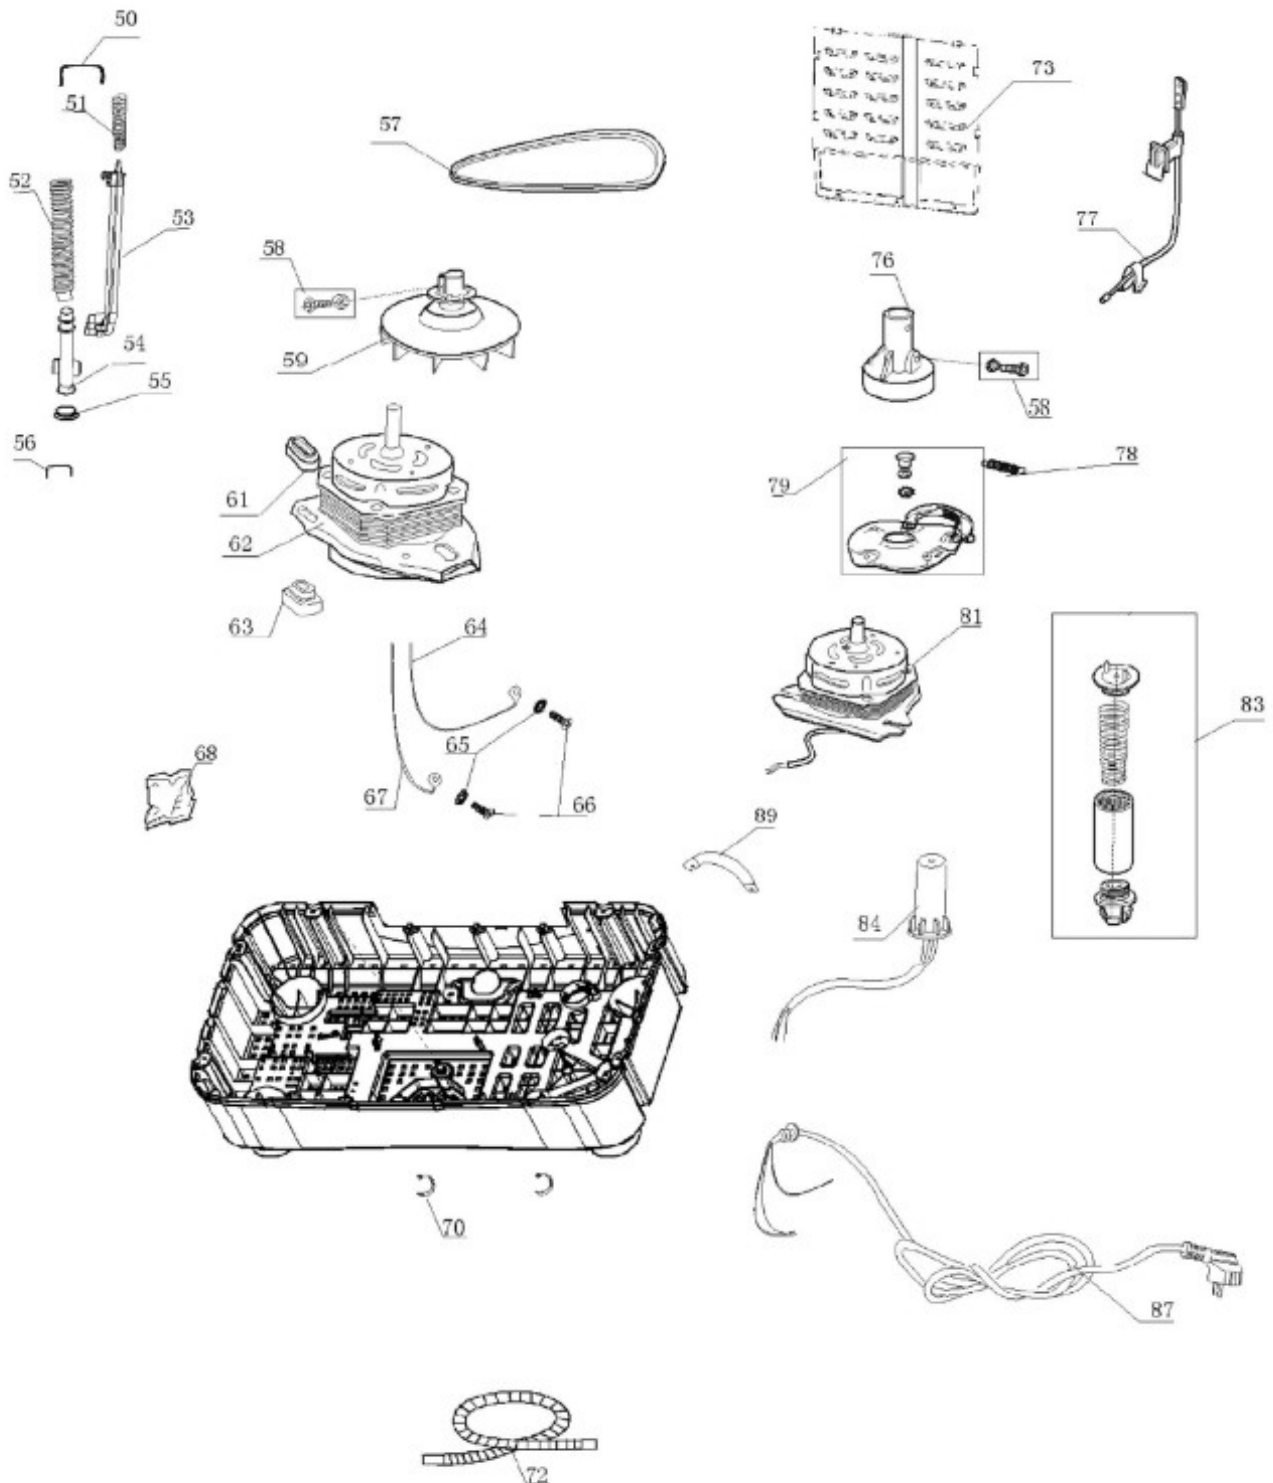

TRANSMISION

LMDX3124PBAB0

Distribuidor Autorizado

SurteRápido.com

Venta de Refacciones
Electrodomesticas

LAVADORA LMDX3124PBAB0

Guía	Refacción	Descripción
1	WG04L06156	TAPA DE LAVADO
2	WG04A03782	RESORTE TAPA
3	WG04A03781	RESORTE TAPA
4	WG04L06157	TAPA DE SECADO
5	WG04F10816	BANDA DE FRENO
6	WG04L06151	PANEL DE CONTROL
7	WG04L06144	PERILLAS
9	WG04F10832	SELECTOR DE LLENADO
10	WG04A03798	SOPORTE
11	WG04F01552	TUBO DE LLENADO DE AGUA
12	WG04F10840	CAMBIADOR FLUJO DE AGUA
13	WG04A03785	SOPORTE SELECTORES
14	WG04A03784	SOPORTE TIMER DE SECADO
15	WG03F06837	INTERRUPTOR
16	WG03F06836	TIMER DE SECADO
17	WG04L00644	PLACA AMORTIGUADORA
18	WG04F01512	SELECTOR DE DESAGUE
19	WG04F01440	ARANDELA DE TENSION
21	WG04F10825	TIMER DE LAVADO
22	WG04F01519	PEQUEÑO MUELLE DE EMPUJE
23	WG04F01542	VARILLA CONECTORA
24	WG04F10612	CABLEADO
25	WG04L06141	TAPA DE SEGURIDAD INTERIOR
26	WG04L06146	MARCO TINA DE LAVADO
27	WG04L06140	PERNO PARA TAPA
28	WG04A03806	PERNO PUERTA
28	30206423	TOP LID SHAFT
29	WG04L06149	TAPA PARA TORNILLO
31	WG04L06145	BANDEJA FLUJO DE AGUA
32	WG04L00601	CUERPO DE CAJA
33	WG04L00642	LINT FILTER
34	WG04F01470	OVERFLOW FILTER COMPONENT
35	WG04L00596	CUBIERTA DE PRESI ³ N
36	WG04F10819	TINA DE SECADO
37	WG04F01392	BASE DE EJE