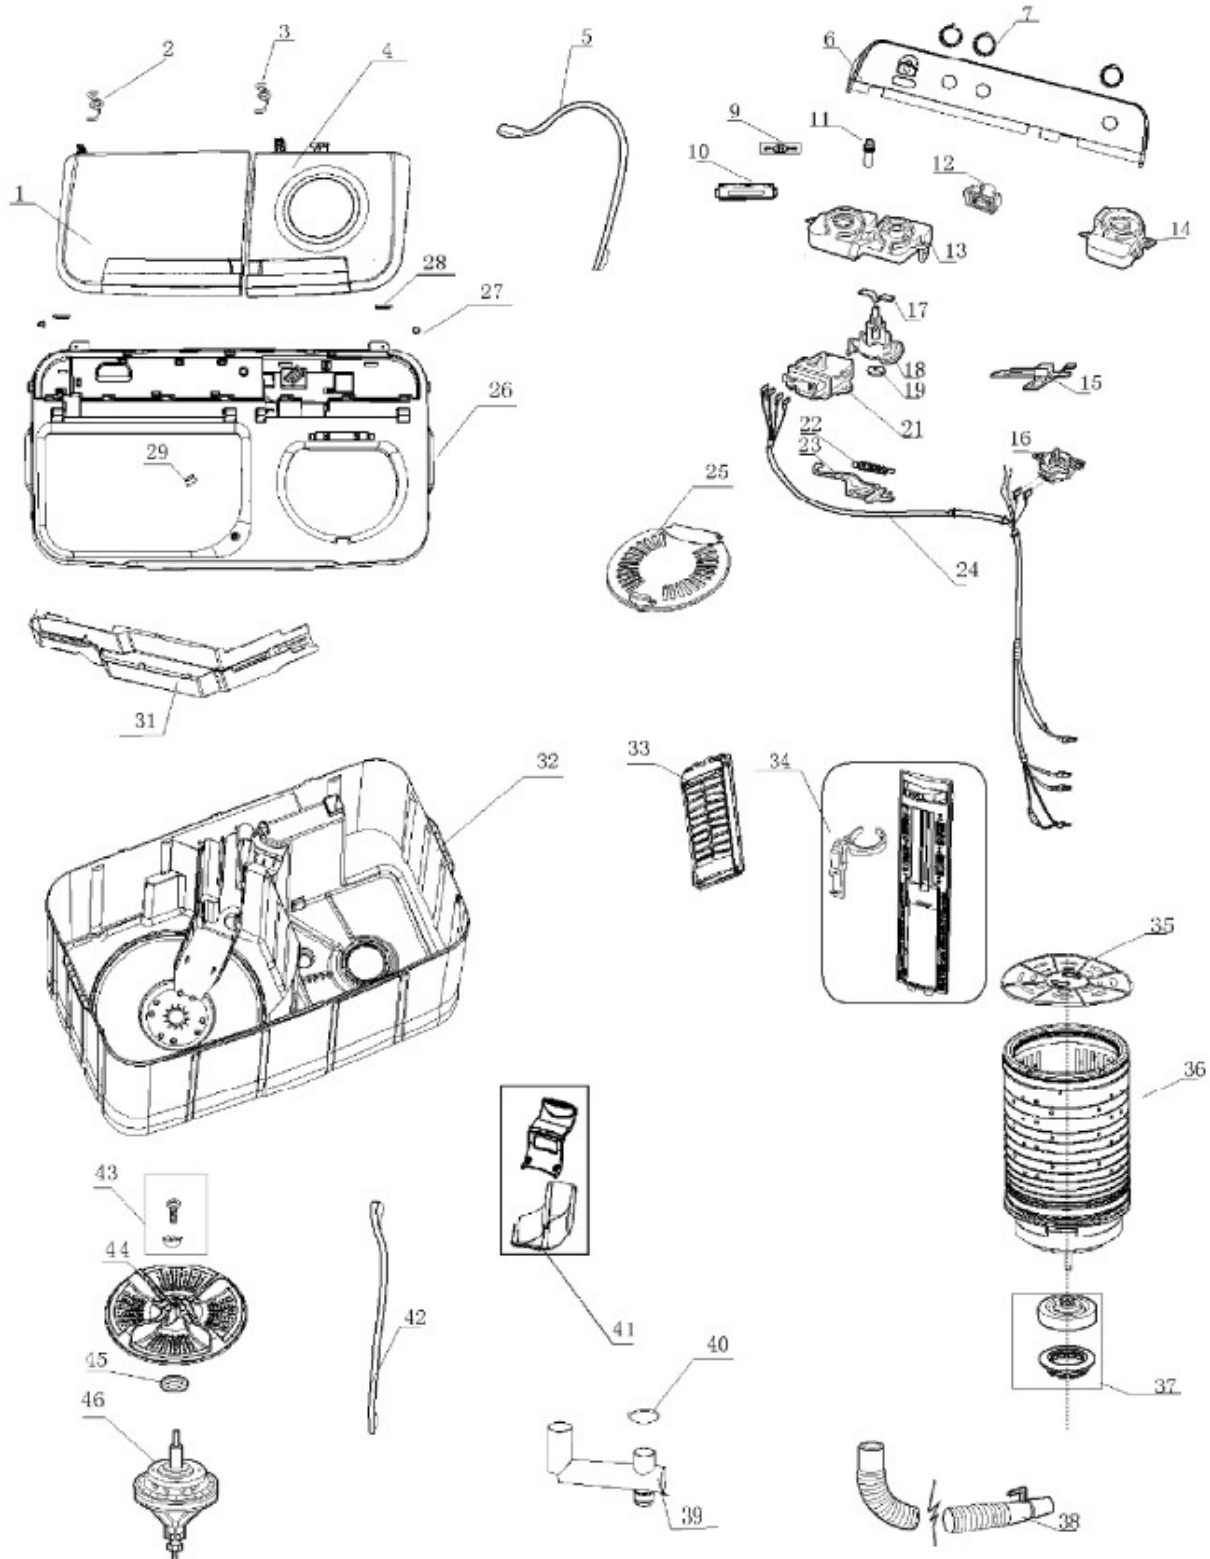

Distribuidor Autorizado

SurteRápido.com

Venta de Refacciones
Electrodomesticas

LAVADORA LMDX3124PBAB0