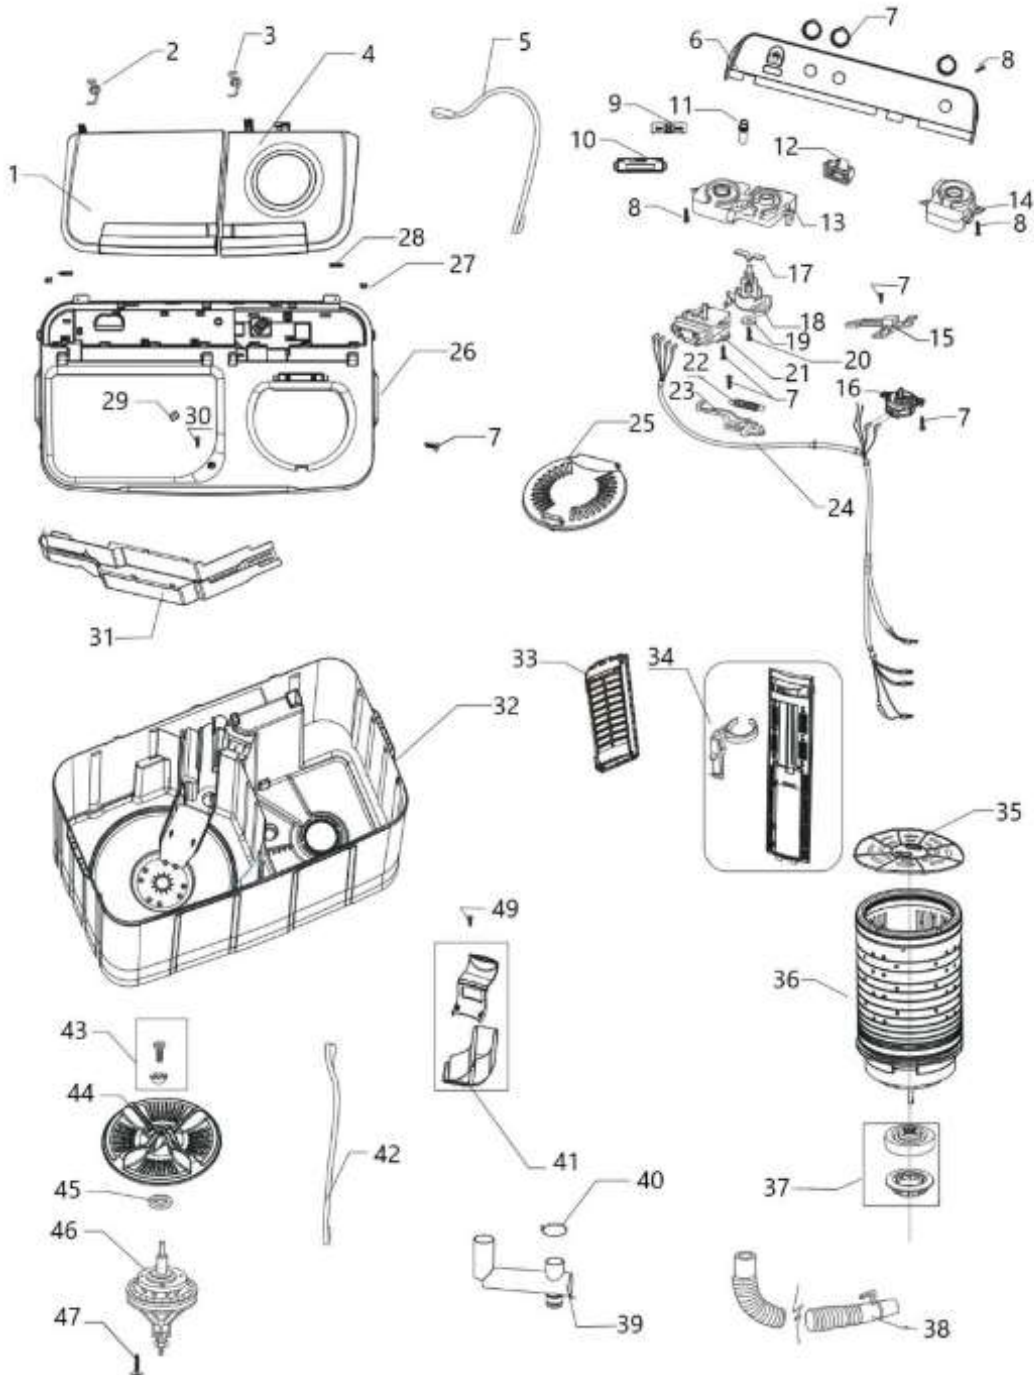

# LAVADORA LMDX6123PBAB0

LMDX6123PBAB0

Distribuidor Autorizado

SurteRápido.com

Venta de Refacciones  
Electrodomesticas

# LAVADORA LMDX6123PBAB0

LMDX6123PBAB0

Distribuidor Autorizado

**SurteRápido.com**

Venta de Refacciones  
Electrodomesticas

# LAVADORA LMDX6123PBAB0

Guía	Refacción	Descripción
1	WG04L06689	CUBIERTA TINA DE LAVADO
2	WG04A03782	RESORTE TAPA
3	WG04A03781	RESORTE TAPA
4	WG04L06690	CUBIERTA TINA CENTRIFUGADO
5	WG04F10816	BANDA DE FRENO
6	30512608UA	PANEL DE CONTROL
7	WG04L06680	PERILLAS
8	WG04A00316	TORNILLO AUTORROSCANTE
9	WG03F06831	MANGUERA DE LLENADO
10	WG03A02555	SOPORTE
11	WG04F01552	TUBO DE LLENADO DE AGUA
12	WG03F06832	BLOQUE DESLIZANTE
13	WG04A03785	SOPORTE SELECTORES
14	WG04A03784	SOPORTE TIMER DE SECADO
15	WG03F06837	INTERRUPTOR
16	WG03F06836	TIMER DE SECADO
17	WG04L00644	PLACA AMORTIGUADORA
18	WG04F01512	SELECTOR DE DESAGUE
19	WG04F01440	ARANDELA DE TENSION
20	WG04A00317	TORNILLO AUTORROSCANTE
21	WG04F10825	TIMER DE LAVADO
22	WG04F01519	PEQUEÑO MUELLE DE EMPUJE
23	WG04F01542	VARILLA CONECTORA
24	WG04F10612	CABLEADO
25	WG04L06141	TAPA DE SEGURIDAD INTERIOR
26	WG04L06146	MARCO TINA DE LAVADO
27	WG04L06140	PERNO PARA TAPA
28	WG04A03806	PERNO PUERTA
29	WG04L06149	TAPA PARA TORNILLO
30	WG04A00164	CABLE DE ALIMENTACIÓN
31	WG04L06145	BANDEJA FLUJO DE AGUA
32	WG04F12540	TINA DE LAVADO
33	WG04L00642	LINT FILTER
34	WG04F12542	ENSAMBLE FILTRO
35	WG04L00596	CUBIERTA DE PRESI <sup>3</sup> N