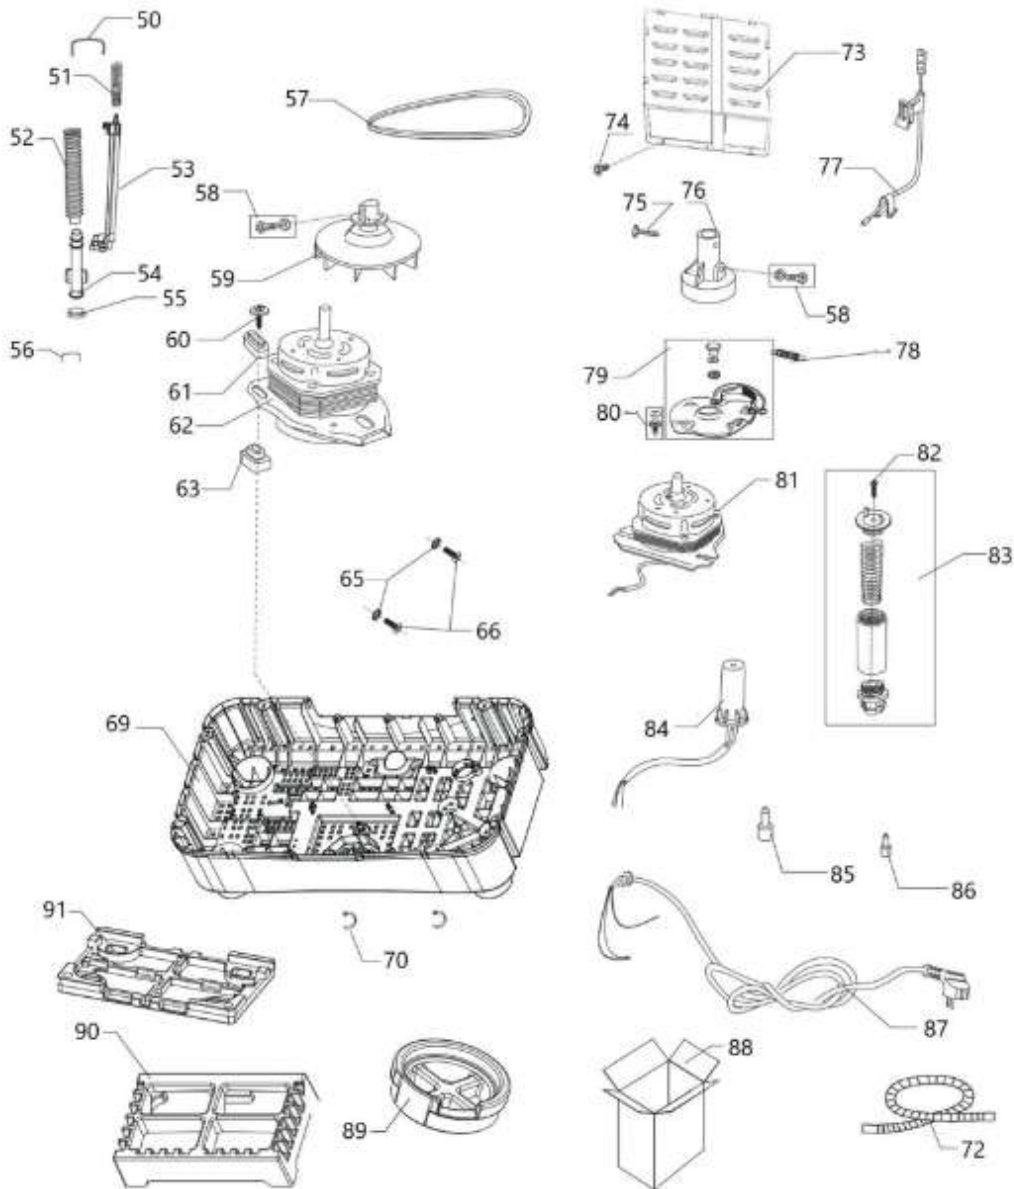

Distribuidor Autorizado

SurteRápido.com

Venta de Refacciones
Electrodomesticas

LAVADORA LMDX6123PBAB0

LMDX6123PBAB0

Distribuidor Autorizado

SurteRápido.com

Venta de Refacciones
Electrodomesticas

LAVADORA LMDX6123PBAB0

Guía	Refacción	Descripción
1	WG04L06689	CUBIERTA TINA DE LAVADO
2	WG04A03782	RESORTE TAPA
3	WG04A03781	RESORTE TAPA
4	WG04L06690	CUBIERTA TINA CENTRIFUGADO
5	WG04F10816	BANDA DE FRENO
6	30512608UA	PANEL DE CONTROL
7	WG04L06680	PERILLAS
8	WG04A00316	TORNILLO AUTORROSCANTE
9	WG03F06831	MANGUERA DE LLENADO
10	WG03A02555	SOPORTE
11	WG04F01552	TUBO DE LLENADO DE AGUA
12	WG03F06832	BLOQUE DESLIZANTE
13	WG04A03785	SOPORTE SELECTORES
14	WG04A03784	SOPORTE TIMER DE SECADO
15	WG03F06837	INTERRUPTOR
16	WG03F06836	TIMER DE SECADO
17	WG04L00644	PLACA AMORTIGUADORA
18	WG04F01512	SELECTOR DE DESAGUE
19	WG04F01440	ARANDELA DE TENSION
20	WG04A00317	TORNILLO AUTORROSCANTE
21	WG04F10825	TIMER DE LAVADO
22	WG04F01519	PEQUEÑO MUELLE DE EMPUJE
23	WG04F01542	VARILLA CONECTORA
24	WG04F10612	CABLEADO
25	WG04L06141	TAPA DE SEGURIDAD INTERIOR
26	WG04L06146	MARCO TINA DE LAVADO
27	WG04L06140	PERNO PARA TAPA
28	WG04A03806	PERNO PUERTA
29	WG04L06149	TAPA PARA TORNILLO
30	WG04A00164	CABLE DE ALIMENTACIÓN
31	WG04L06145	BANDEJA FLUJO DE AGUA
32	WG04F12540	TINA DE LAVADO
33	WG04L00642	LINT FILTER
34	WG04F12542	ENSAMBLE FILTRO
35	WG04L00596	CUBIERTA DE PRESI³N