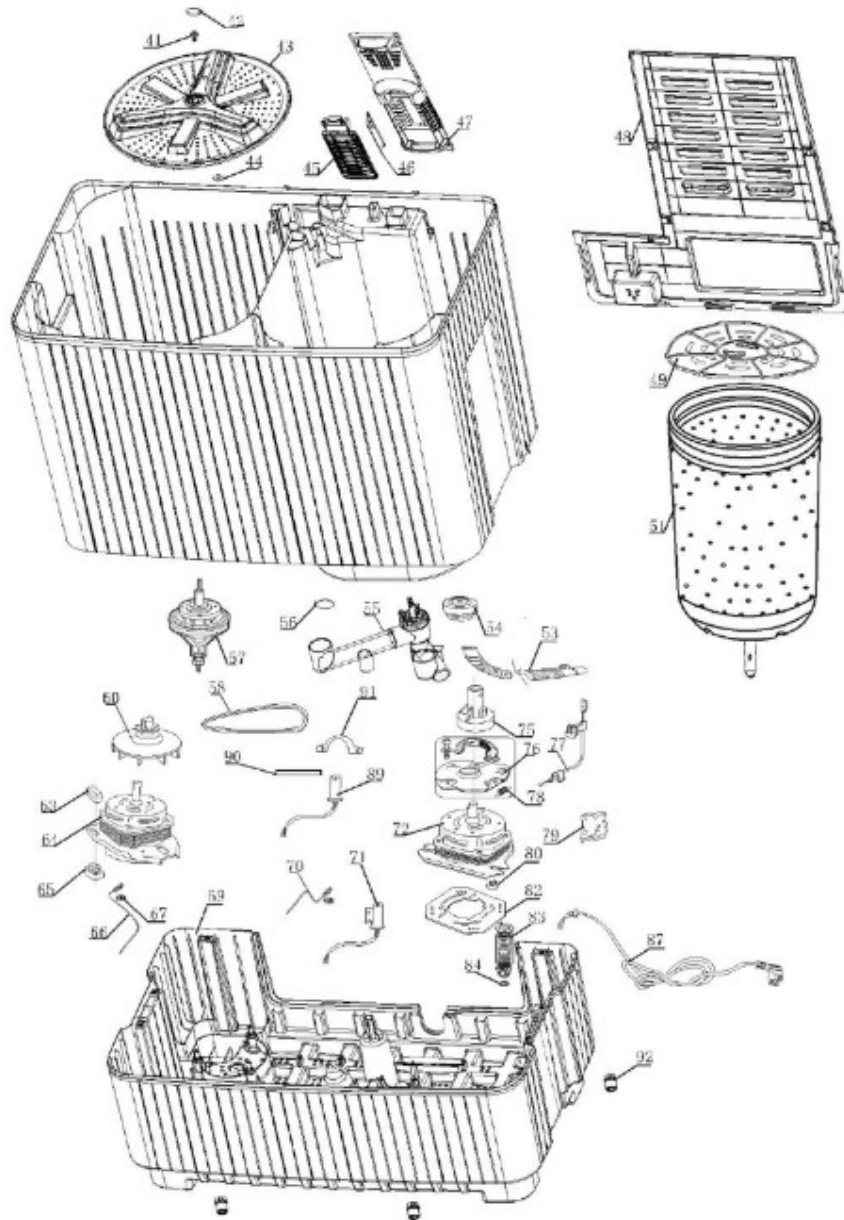

Distribuidor Autorizado

SurteRápido.com

Venta de Refacciones
Electrodomesticas

LAVADORA LMDX6124PBAB0

PANEL CONTROL

LMDX6124PBAB0

LAVADORA LMDX6124PBAB0

GABINETE & TRANSMISION

LMDX6124PBAB0

Distribuidor Autorizado

SurteRápido.com

Venta de Refacciones
Electrodomesticas

LAVADORA LMDX6124PBAB0

Guía	Refacción	Descripción
1	WG04L06144	PERILLAS
3	WG04L06176	PANEL DE CONTROL
4	WG04F10832	SELECTOR DE LLENADO
5	WG04A03798	SOPORTE
6	WG04F01552	TUBO DE LLENADO DE AGUA
7	WG04F10840	CAMBIADOR FLUJO DE AGUA
8	WG04F10830	CABLEADO
9	WG04F01315	TEMPORIZADOR DE LAVADO
10	WG04F01542	VARILLA CONECTORA
11	WG04F01519	PEQUEÑO MUELLE DE EMPUJE
12	WG04F10835	BANDA DE DRENADO
13	WG04F01512	SELECTOR DE DESAGUE
14	WG04F01440	ARANDELA DE TENSION
16	WG03F06837	INTERRUPTOR
17	WG04L00644	PLACA AMORTIGUADORA
18	WG04A03799	SOPORTE SELECTORES
19	WG03F06836	TIMER DE SECADO
20	WG04A03800	SOPORTE TIMER DE SECADO
21	WG04F10833	BANDA DE FRENO
22	WG04A03782	RESORTE TAPA
23	WG04A03806	PERNO PUERTA
24	WG04L06174	TAPA DE LAVADO
25	WG04L06175	TAPA DE SECADO
26	WG04L06169	TAPA DE SEGURIDAD INTERIOR
27	WG04L06171	BANDEJA FLUJO DE AGUA
28	WG04L06140	PERNO PARA TAPA
29	WG04L06170	MARCO TINA DE LAVADO
30	WG04L06172	TAPA PARA TORNILLO
32	WG04L06173	TAPA PARA TORNILLO
34	WG04L07329	PLACA EMBLEMA
40	WG04F01417	MANGUERA ENTRADA DE AGUA
41	WG04A00352	TORNILLO DE PROPELA
42	WG04L06375	CUBIERTA DE PULSADOR
43	WG04F10834	PULSADOR
45	WG04F10831	FILTRO DE PELUSA