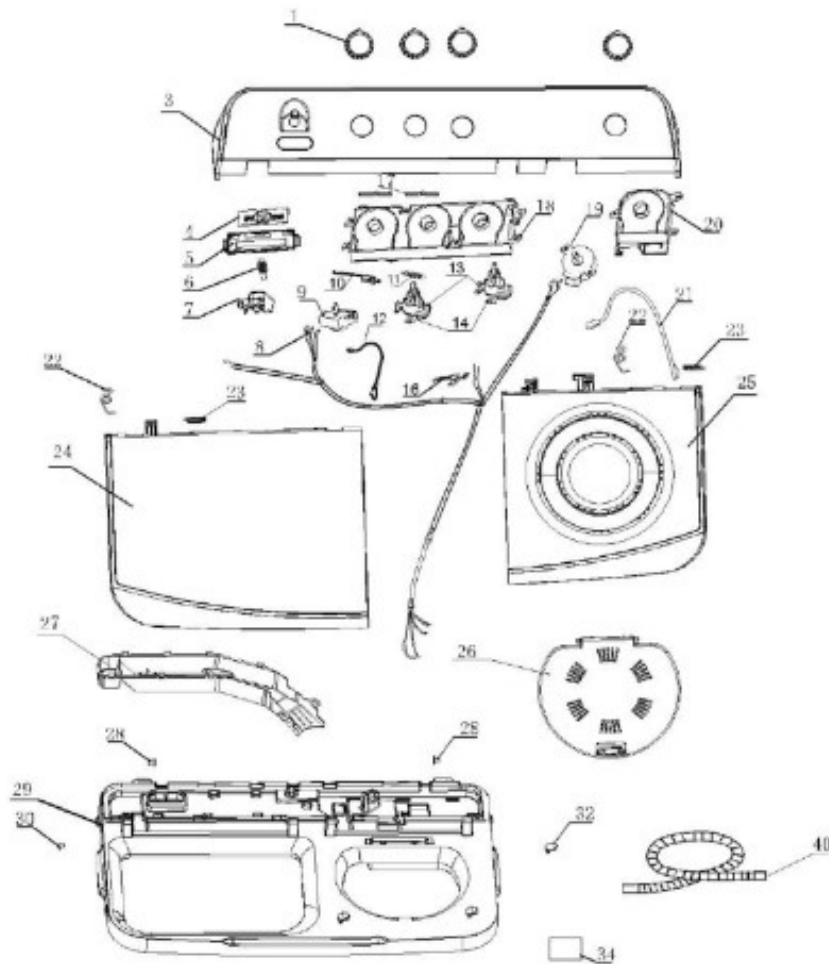

Distribuidor Autorizado

SurteRápido.com

Venta de Refacciones
Electrodomesticas

LAVADORA LMDX6124PBAB0

PANEL CONTROL

LMDX6124PBAB0

LAVADORA LMDX6124PBAB0

GABINETE & TRANSMISION

LMDX6124PBAB0

Distribuidor Autorizado

SurteRápido.com

Venta de Refacciones
Electrodomesticas

LAVADORA LMDX6124PBAB0

Guía	Refacción	Descripción
1	WG04L06144	PERILLAS
3	WG04L06176	PANEL DE CONTROL
4	WG04F10832	SELECTOR DE LLENADO
5	WG04A03798	SOPORTE
6	WG04F01552	TUBO DE LLENADO DE AGUA
7	WG04F10840	CAMBIADOR FLUJO DE AGUA
8	WG04F10830	CABLEADO
9	WG04F01315	TEMPORIZADOR DE LAVADO
10	WG04F01542	VARILLA CONECTORA
11	WG04F01519	PEQUEÑO MUELLE DE EMPUJE
12	WG04F10835	BANDA DE DRENADO
13	WG04F01512	SELECTOR DE DESAGUE
14	WG04F01440	ARANDELA DE TENSION
16	WG03F06837	INTERRUPTOR
17	WG04L00644	PLACA AMORTIGUADORA
18	WG04A03799	SOPORTE SELECTORES
19	WG03F06836	TIMER DE SECADO
20	WG04A03800	SOPORTE TIMER DE SECADO
21	WG04F10833	BANDA DE FRENO
22	WG04A03782	RESORTE TAPA
23	WG04A03806	PERNO PUERTA
24	WG04L06174	TAPA DE LAVADO
25	WG04L06175	TAPA DE SECADO
26	WG04L06169	TAPA DE SEGURIDAD INTERIOR
27	WG04L06171	BANDEJA FLUJO DE AGUA
28	WG04L06140	PERNO PARA TAPA
29	WG04L06170	MARCO TINA DE LAVADO
30	WG04L06172	TAPA PARA TORNILLO
32	WG04L06173	TAPA PARA TORNILLO
34	WG04L07329	PLACA EMBLEMA
40	WG04F01417	MANGUERA ENTRADA DE AGUA
41	WG04A00352	TORNILLO DE PROPELA
42	WG04L06375	CUBIERTA DE PULSADOR
43	WG04F10834	PULSADOR
45	WG04F10831	FILTRO DE PELUSA