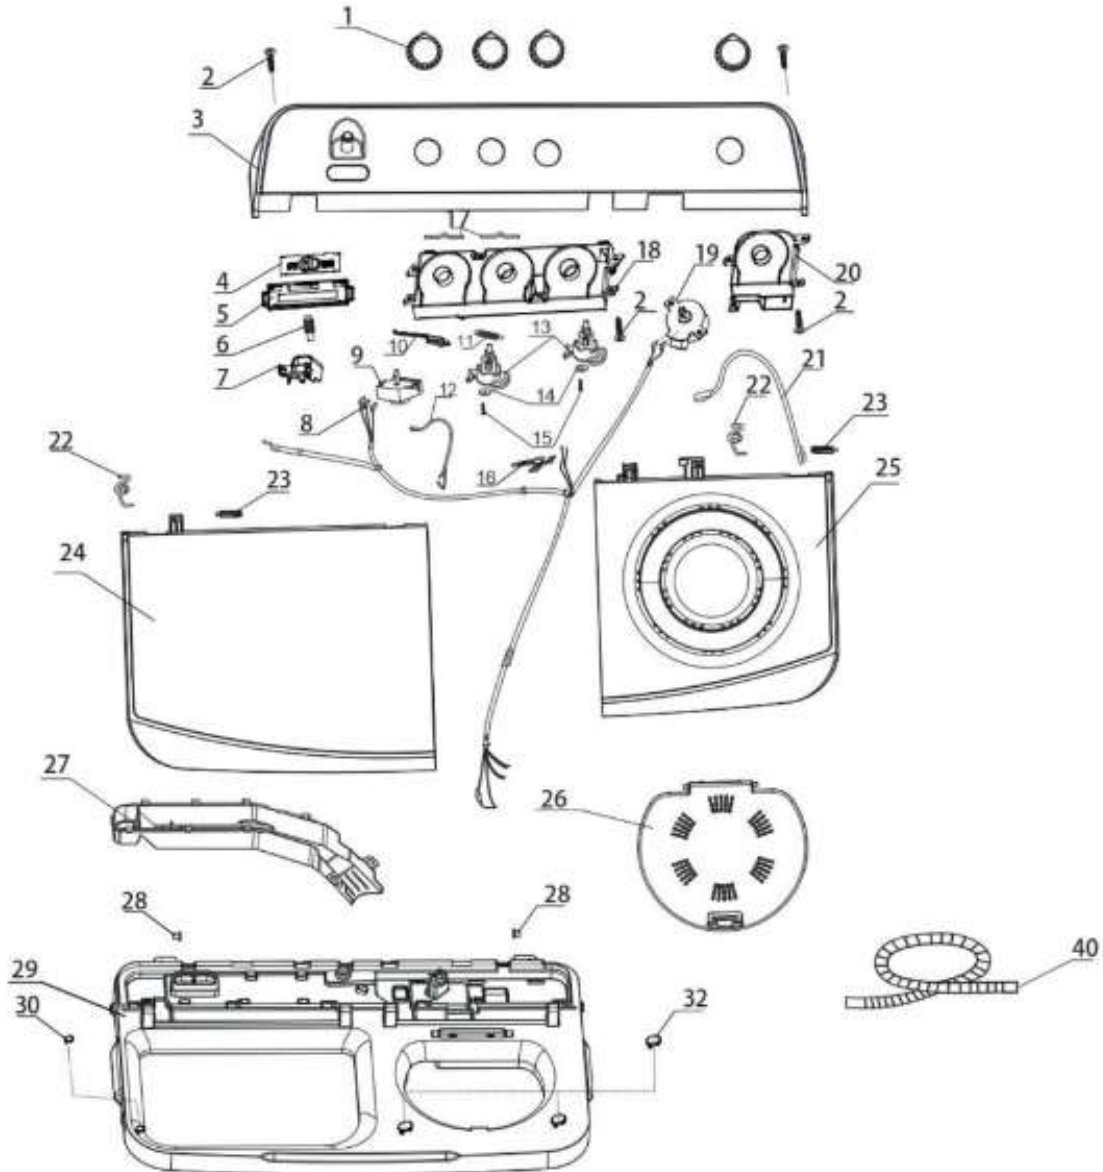

Distribuidor Autorizado

SurteRápido.com

Venta de Refacciones
Electrodomesticas

LAVADORA LMDX8124PBAB0

LMDX8124PBAB0