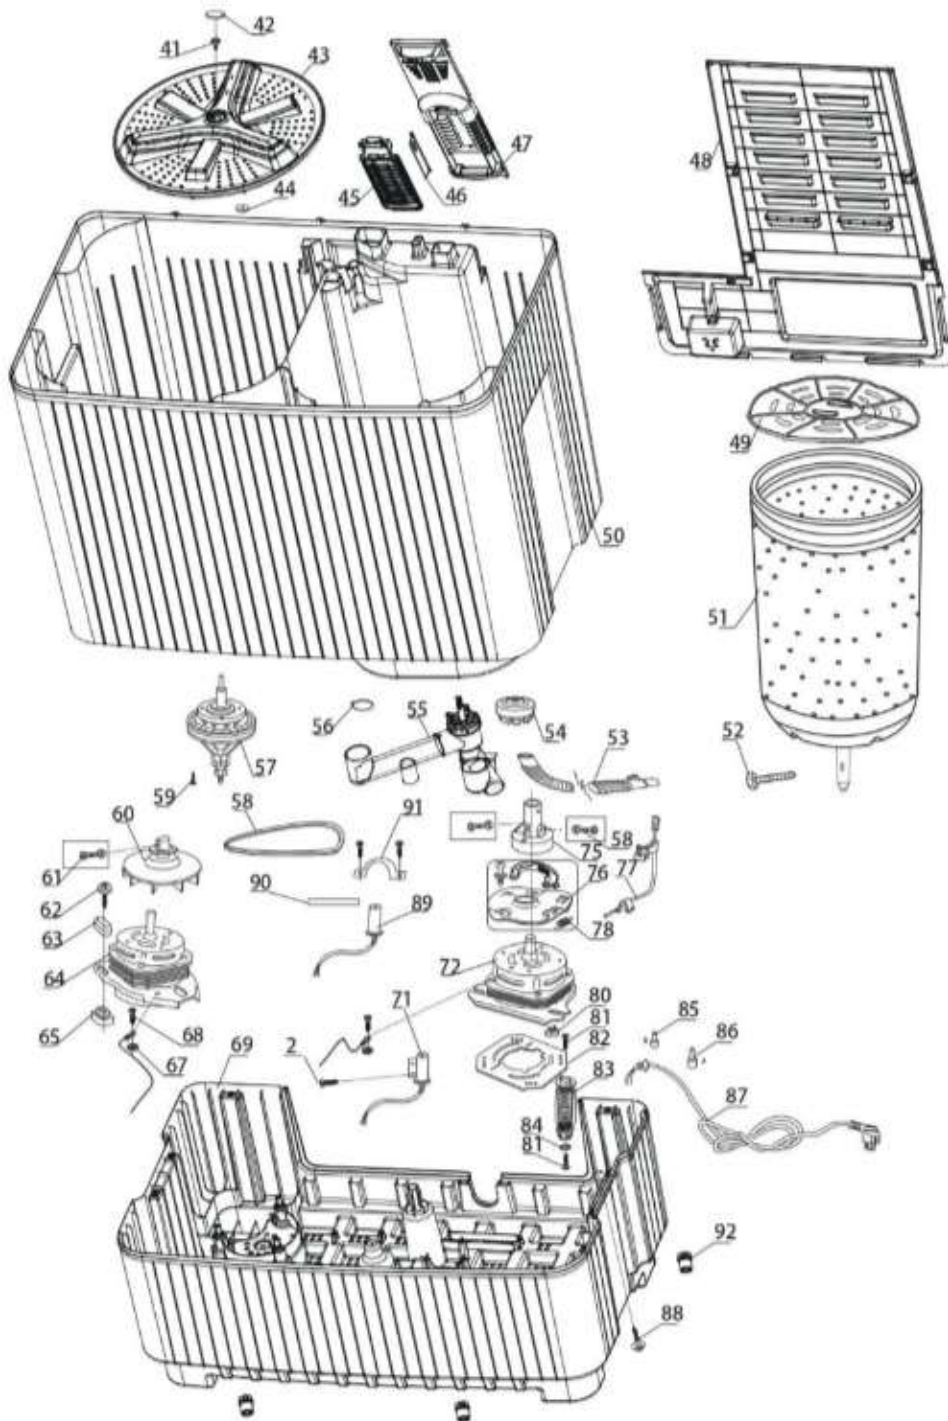

# LAVADORA LMDX8124PBAB0

LMDX8124PBAB0

Distribuidor Autorizado

SurteRápido.com

Venta de Refacciones  
Electrodomesticas

# LAVADORA LMDX8124PBAB0

LMDX8124PBAB0

Distribuidor Autorizado

**SurteRápido.com**

Venta de Refacciones  
Electrodomesticas

## LAVADORA LMDX8124PBAB0

Guía	Refacción	Descripción
1	WG04L06680	PERILLAS
2	WG04A00316	TORNILLO AUTORROSCANTE
3	0030512603SA	PANEL DE CONTROL
4	WG03F06831	MANGUERA DE LLENADO
5	WG03A02555	SOPORTE
6	WG04F01552	TUBO DE LLENADO DE AGUA
7	WG03F06832	BLOQUE DESLIZANTE
8	WG04F10830	CABLEADO
9	WG04F01315	TEMPORIZADOR DE LAVADO
10	WG04F01542	VARILLA CONECTORA
11	WG04F01519	PEQUEÑO MUELLE DE EMPUJE
12	WG04F10850	COMPONENTE BANDA DE DRENAJE
13	WG04F01512	SELECTOR DE DESAGUE
14	WG04F01440	ARANDELA DE TENSIÓN
15	WG04A00317	TORNILLO AUTORROSCANTE
16	WG03F06837	INTERRUPTOR
17	WG04L00644	MUELLE DE LA PLACA DE POSICIÓN
18	WG04A03799	SOPORTE SELECTORES
19	WG03F06836	TIMER DE SECADO
20	WG04A03800	SOPORTE TIMER DE SECADO
21	WG04F12544	CINCHO DE FRENADO
22	WG04A03782	RESORTE TAPA
23	WG04A03806	PERNO PUERTA
24	WG04L07270	TAPA TINA DE LAVADO
25	WG04L07271	TAPA TINA DE SECADO
26	WG04L06169	CUBIERTA INTERNA
27	WG04L06171	BANDEJA FLUJO DE AGUA
28	WG04L06140	PERNO PARA TAPA
29	WG04L06170	MARCO TINA DE LAVADO
30	WG04L06172	TAPA PARA TORNILLO
32	WG04L06173	TAPA PARA TORNILLO
40	WG04F01417	MANGUERA ENTRADA DE AGUA
41	WG04A00352	TORNILLO DE PROPELA
42	WG04L07113	PULSATOR COVER
43	WG04F12537	PROPELA