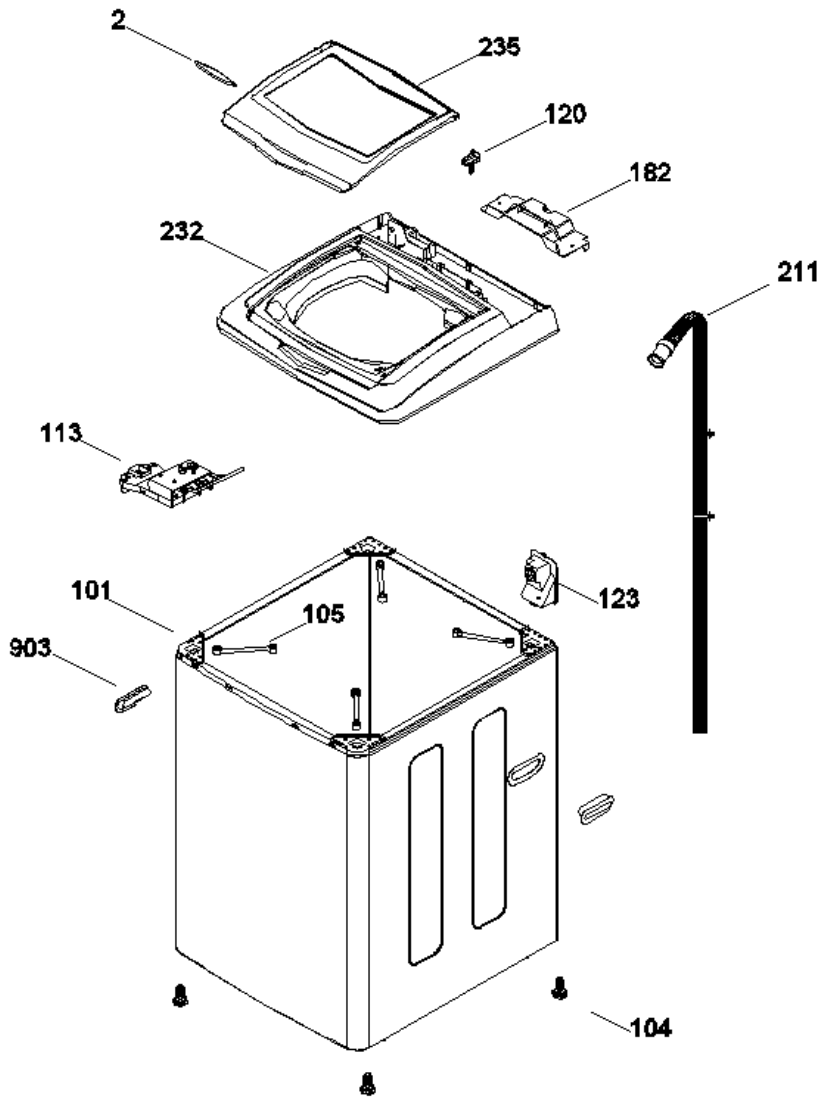

LME69DB0

LME69DB0

LME69DB0

LME69DB0

LME69DB0

2	323B2203P001	LOGO GOTA MABE OVAL AMAZONA
5	189D1846P002	CABLE TOMACORRIENTE
5	189D1846P002	CABLE TOMACORRIENTE
7	189D1966P001	VALVULA SOLEN
8	189D1455P002	ENTRADA MANGUERA DE AGUA
9	109B8787P014	ABRAZADERA ENTRADA DE AGUA
10	189D1968P003	VISTA DECORATIVA 9 KG
14	228C2084P002	PRESOSTATO 3 NIVELES 6,8Y10KG
18	189D2557G001	ARNES GABINETE 9 KG
19	323B1277P006	MANGUERA PRESOSTATO INT.9-13
25	228C1126P001	MANGUERA DE LLENADO CON FILTRO
27	189D2533P001	COPETE PLAST (BCO)
41	189D2612P001	PLACA DE CONTROLES (BOTONERA)
43	189D2630P003	TARJETA CONTROL/POTENCIA
47	189D2795G002	ARNES COPETE
48	189D2624P004	ARNES PRESOSTATO
101	189D2564G001	GABINETE ENSAMBLE
104	228C2081P001	PATA NIVELADORA
105	228C2119P002	LIGA DE SUSPENSION
110	228C1155P001	ABRAZADERA CAPACITOR WEG 15,4
111	228C1147P001	CAPACITOR WEG 45 MF
113	228C2107G001	BLOCAPUERTAS ENS
120	228C2095P001	ACTUADOR TAPA
123	189D2637P001	TAPA MANGUERRA DE SALIDA
182	228C2106P001	SOPORTE ENTRADA DE AGUA
207	189D2917G001	ENS TINA VS SELLOS 8KG AMAZONA
211	228C2206G001	MANGUERA DE DRENADO
227	189D2650P001	SOPORTE BALERO
230	189D2777P001	AGITADOR
231	189D1180P001	TAPA AGITADOR F.S.D.
232	189D2534P001	CUBIERTA CURVA PLAST.(BCA.)
233	323B2146P001	TORNILLO AGITADOR
235	189D1964P002	TAPA C/VIDRIO, TORNILLO