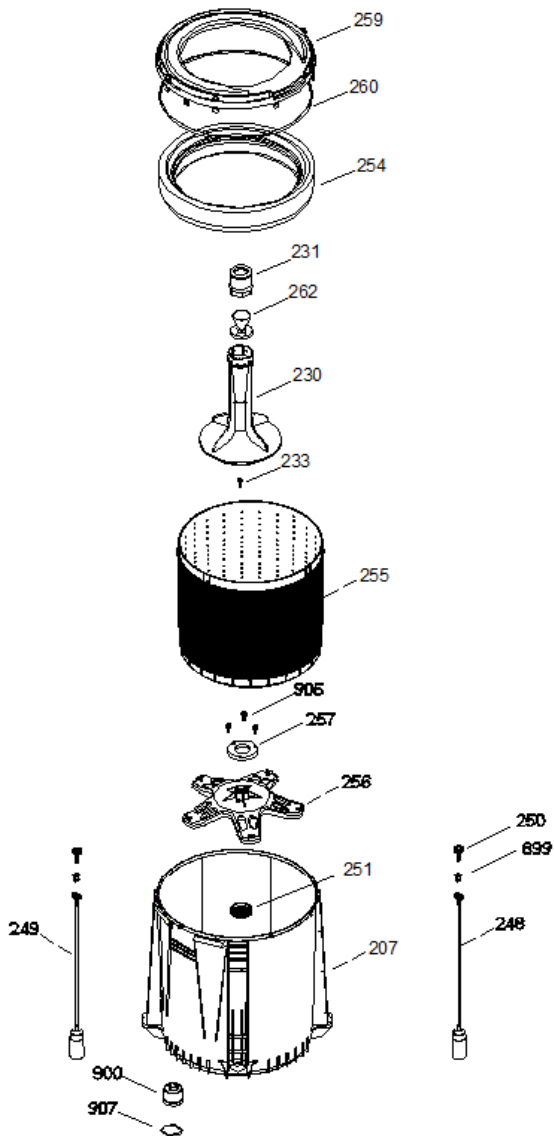

LME69DB0

LME69DB0

LME69DB0

LME69DB0

LME69DB0

2	323B2203P001	LOGO GOTA MABE OVAL AMAZONA
5	189D1846P002	CABLE TOMACORRIENTE
5	189D1846P002	CABLE TOMACORRIENTE
7	189D1966P001	VALVULA SOLEN
8	189D1455P002	ENTRADA MANGUERA DE AGUA
9	109B8787P014	ABRAZADERA ENTRADA DE AGUA
10	189D1968P003	VISTA DECORATIVA 9 KG
14	228C2084P002	PRESOSTATO 3 NIVELES 6,8Y10KG
18	189D2557G001	ARNES GABINETE 9 KG
19	323B1277P006	MANGUERA PRESOSTATO INT.9-13
25	228C1126P001	MANGUERA DE LLENADO CON FILTRO
27	189D2533P001	COPETE PLAST (BCO)
41	189D2612P001	PLACA DE CONTROLES (BOTONERA)
43	189D2630P003	TARJETA CONTROL/POTENCIA
47	189D2795G002	ARNES COPETE
48	189D2624P004	ARNES PRESOSTATO
101	189D2564G001	GABINETE ENSAMBLE
104	228C2081P001	PATA NIVELADORA
105	228C2119P002	LIGA DE SUSPENSION
110	228C1155P001	ABRAZADERA CAPACITOR WEG 15,4
111	228C1147P001	CAPACITOR WEG 45 MF
113	228C2107G001	BLOCAPUERTAS ENS
120	228C2095P001	ACTUADOR TAPA
123	189D2637P001	TAPA MANGUERRA DE SALIDA
182	228C2106P001	SOPORTE ENTRADA DE AGUA
207	189D2917G001	ENS TINA VS SELLOS 8KG AMAZONA
211	228C2206G001	MANGUERA DE DRENADO
227	189D2650P001	SOPORTE BALERO
230	189D2777P001	AGITADOR
231	189D1180P001	TAPA AGITADOR F.S.D.
232	189D2534P001	CUBIERTA CURVA PLAST.(BCA.)
233	323B2146P001	TORNILLO AGITADOR
235	189D1964P002	TAPA C/VIDRIO, TORNILLO