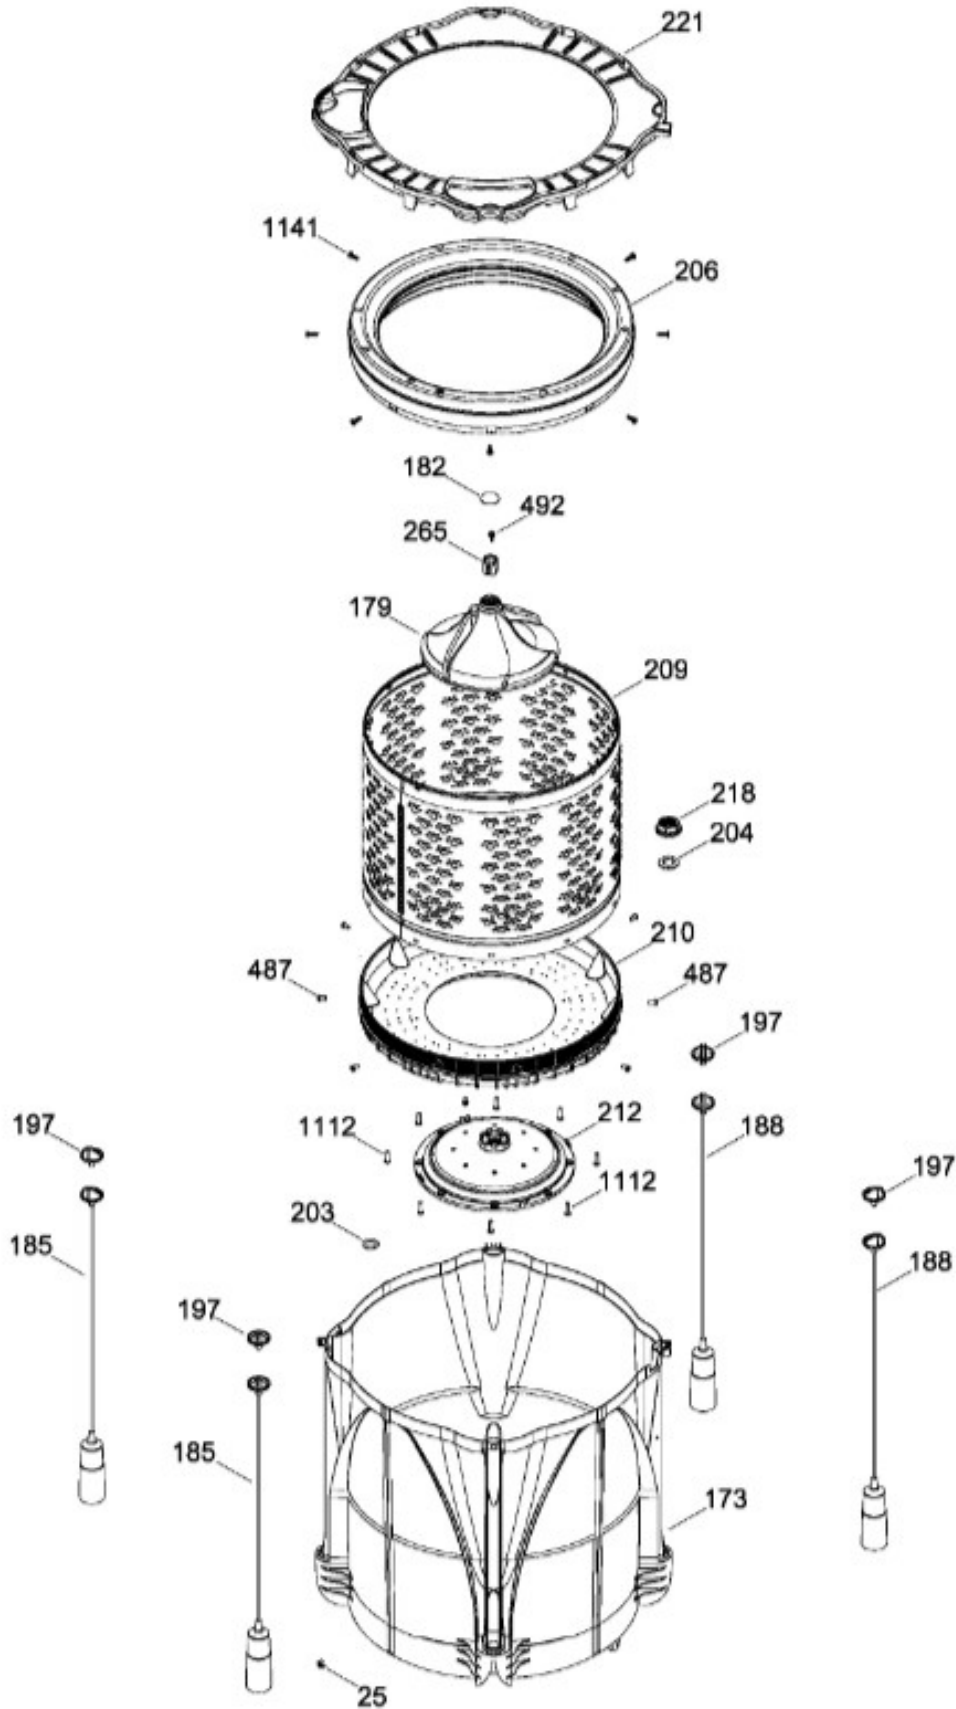

# LAVADORA LME79104WBAB00

PARTES PARA TINA / TUB, BASKET & AGITATOR

LME79104WBAB00

Distribuidor Autorizado

SurteRápido.com

Venta de Refacciones  
Electrodomesticas

## LAVADORA LME79104WBAB00

Guía	Refacción	Descripción
6	WW01F01689	ENSAMBLE TOMACORRIENTE
9	WW01A00654	GOMA TAPA
12	WW01F01651	VALVULA DE AGUA CUADRUPLE
21	WW01L01774	ENSAMBLE IML Y COPETE
25	WW01A00068	ABRAZADERA MANGUERA
30	WW01F01867	ARNES PRINCIPAL
30	WW01F02025	ARNES PRINCIPAL
31	WW01L01676	SELLADOR COPETE
34	WW01L01675	SELLADOR COPETE
35	WW01L01668	PAPEL TERMOVOLT
36	WW01L01643	PERILLA ROTATORIA
39	WW01L01645	PERILLA CONTROL
44	WW01A00641	PIN ALINEAMIENTO
45	WW01F00597	MANGUERA
45	WW01F01987	MANGUERA
49	WW01L01624	PANEL POSTERIOR COPETE
56	WW01F01679	ARNES SEGURO TAPA
59	WW01A00651	CLIP CABLE
62	WW01L01703	BOTON INICIO / PAUSA
66	WW02F00735	SOPORTE TARJETA CONTROL
69	WW01F01855	TARJETA CONTROL
78	WW01F01676	ARNES VALVULAS
85	WW01F01777	SELECTOR ENSAMBLE
93	WW01L01529	GABINETE ENSAMBLE
96	WW01L01746	PATA NIVELADORA
96	WW01L01746	PATA NIVELADORA
96	WW01L01746	PATA NIVELADORA
98	WW01F01763	BISEL BLOCAPUERTAS
98	WW01F01763	BISEL BLOCAPUERTAS
99	WW01L01660	SEGURO TAPA
103	WW01L01641	AMORTIGUADOR Y SOPORTE IZQUIERDO
104	WW01L01642	AMORTIGUADOR Y SOPORTE DERECHO
106	WW01L01628	BUJE DERECHO
107	WW01L01629	BUJE IZQUIERDO
108	WW01L01506	CUBIERTA MANGUERA