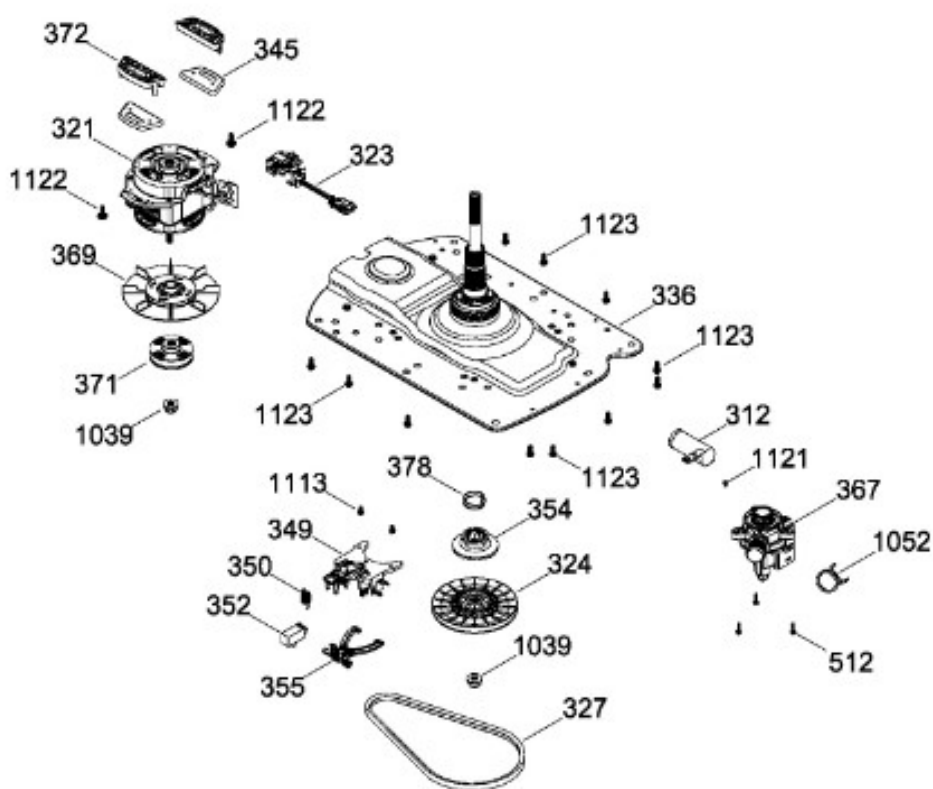

# LAVADORA LME79104WBAB00

PARTES PARA TINA / TUB, BASKET & AGITATOR

LME79104WBAB00

Distribuidor Autorizado

SurteRápido.com

Venta de Refacciones  
Electrodomesticas

# LAVADORA LME79104WBAB00

SISTEMA MOTRIZ / PUMP & DRIVE COMPONENTS

LME79104WBAB00

Distribuidor Autorizado

**SurteRápido.com**

Venta de Refacciones  
Electrodomesticas

## LAVADORA LME79104WBAB00

Guía	Refacción	Descripción
6	WW01F01689	ENSAMBLE TOMACORRIENTE
9	WW01A00654	GOMA TAPA
12	WW01F01651	VALVULA DE AGUA CUADRUPLE
21	WW01L01774	ENSAMBLE IML Y COPETE
25	WW01A00068	ABRAZADERA MANGUERA
30	WW01F01867	ARNES PRINCIPAL
30	WW01F02025	ARNES PRINCIPAL
31	WW01L01676	SELLADOR COPETE
34	WW01L01675	SELLADOR COPETE
35	WW01L01668	PAPEL TERMOVOLT
36	WW01L01643	PERILLA ROTATORIA
39	WW01L01645	PERILLA CONTROL
44	WW01A00641	PIN ALINEAMIENTO
45	WW01F00597	MANGUERA
45	WW01F01987	MANGUERA
49	WW01L01624	PANEL POSTERIOR COPETE
56	WW01F01679	ARNES SEGURO TAPA
59	WW01A00651	CLIP CABLE
62	WW01L01703	BOTON INICIO / PAUSA
66	WW02F00735	SOPORTE TARJETA CONTROL
69	WW01F01855	TARJETA CONTROL
78	WW01F01676	ARNES VALVULAS
85	WW01F01777	SELECTOR ENSAMBLE
93	WW01L01529	GABINETE ENSAMBLE
96	WW01L01746	PATA NIVELADORA
96	WW01L01746	PATA NIVELADORA
96	WW01L01746	PATA NIVELADORA
98	WW01F01763	BISEL BLOCAPUERTAS
98	WW01F01763	BISEL BLOCAPUERTAS
99	WW01L01660	SEGURO TAPA
103	WW01L01641	AMORTIGUADOR Y SOPORTE IZQUIERDO
104	WW01L01642	AMORTIGUADOR Y SOPORTE DERECHO
106	WW01L01628	BUJE DERECHO
107	WW01L01629	BUJE IZQUIERDO
108	WW01L01506	CUBIERTA MANGUERA