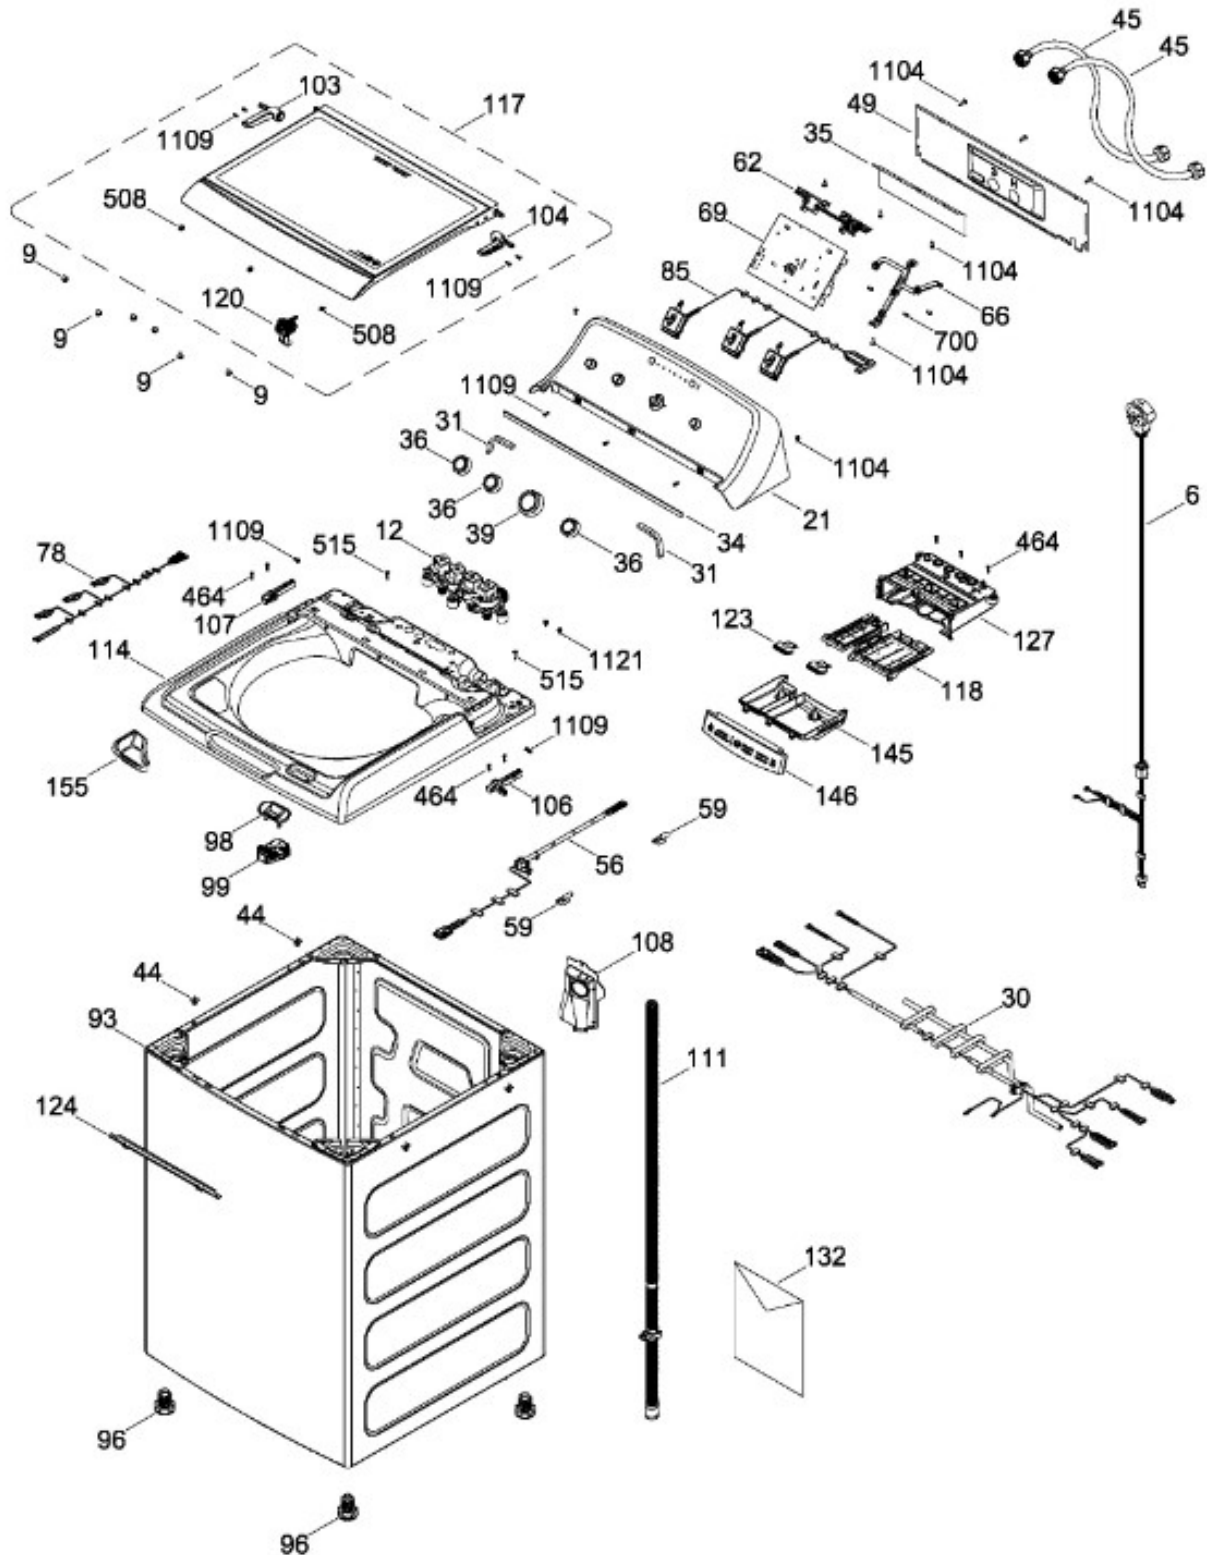

# LAVADORA LME79104WBAB00

COPETE / BACKSPLASH  
GABINETE Y CUBIERTA / CABINET & COVER

LME79104WBAB00

Distribuidor Autorizado

SurteRápido.com

Venta de Refacciones  
Electrodomesticas

# LAVADORA LME79104WBAB00

PARTES PARA TINA / TUB, BASKET & AGITATOR

LME79104WBAB00

Distribuidor Autorizado

SurteRápido.com

Venta de Refacciones  
Electrodomesticas

# LAVADORA LME79104WBAB00

SISTEMA MOTRIZ / PUMP & DRIVE COMPONENTS

LME79104WBAB00

Distribuidor Autorizado

**SurteRápido.com**

Venta de Refacciones  
Electrodomesticas

## LAVADORA LME79104WBAB00

Guía	Refacción	Descripción
6	WW01F01689	ENSAMBLE TOMACORRIENTE
9	WW01A00654	GOMA TAPA
12	WW01F01651	VALVULA DE AGUA CUADRUPLE
21	WW01L01774	ENSAMBLE IML Y COPETE
25	WW01A00068	ABRAZADERA MANGUERA
30	WW01F01867	ARNES PRINCIPAL
30	WW01F02025	ARNES PRINCIPAL
31	WW01L01676	SELLADOR COPETE
34	WW01L01675	SELLADOR COPETE
35	WW01L01668	PAPEL TERMOVOLT
36	WW01L01643	PERILLA ROTATORIA
39	WW01L01645	PERILLA CONTROL
44	WW01A00641	PIN ALINEAMIENTO
45	WW01F00597	MANGUERA
45	WW01F01987	MANGUERA
49	WW01L01624	PANEL POSTERIOR COPETE
56	WW01F01679	ARNES SEGURO TAPA
59	WW01A00651	CLIP CABLE
62	WW01L01703	BOTON INICIO / PAUSA
66	WW02F00735	SOPORTE TARJETA CONTROL
69	WW01F01855	TARJETA CONTROL
78	WW01F01676	ARNES VALVULAS
85	WW01F01777	SELECTOR ENSAMBLE
93	WW01L01529	GABINETE ENSAMBLE
96	WW01L01746	PATA NIVELADORA
96	WW01L01746	PATA NIVELADORA
96	WW01L01746	PATA NIVELADORA
98	WW01F01763	BISEL BLOCAPUERTAS
98	WW01F01763	BISEL BLOCAPUERTAS
99	WW01L01660	SEGURO TAPA
103	WW01L01641	AMORTIGUADOR Y SOPORTE IZQUIERDO
104	WW01L01642	AMORTIGUADOR Y SOPORTE DERECHO
106	WW01L01628	BUJE DERECHO
107	WW01L01629	BUJE IZQUIERDO
108	WW01L01506	CUBIERTA MANGUERA