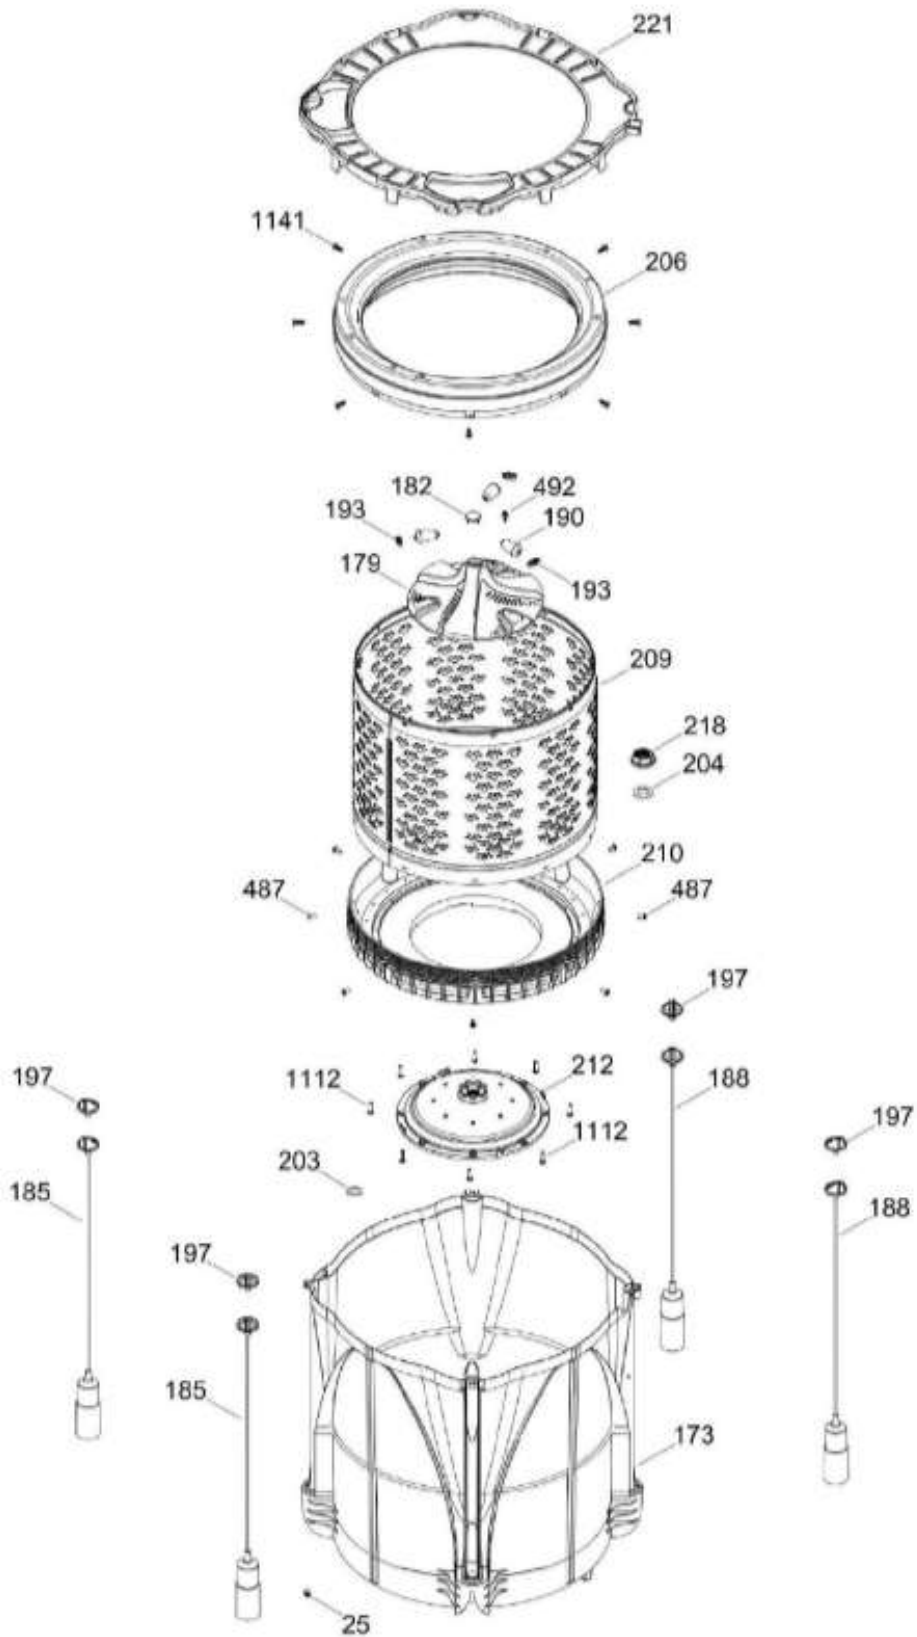

Venta de Refacciones
Electrodomesticas

LAVADORA LME79104WBAB11

PARTES PARA TINA / TUB, BASKET & AGITATOR

LME79104WBAB11

Distribuidor Autorizado

SurteRápido.com

Venta de Refacciones
Electrodomesticas

LAVADORA LME79104WBAB11

Guía	Refacción	Descripción
6	WW01F01689	ENSAMBLE TOMACORRIENTE
12	WW01F01651	VALVULA DE AGUA CUADRUPLE
21	WW01L01861	IMD ASM
25	WW01A00068	ABRAZADERA MANGUERA
30	WW01F02025	ARNES PRINCIPAL
31	WW01L01676	SELLADOR COPETE
34	WW01L01675	SELLADOR COPETE
35	WW01L01668	PAPEL TERMOVOLT
36	WW01L01636	PERILLA ROTATORIA
39	WW01L01639	PERILLA CONTROL
44	WW01A00641	PIN ALINEAMIENTO
45	WW01F01987	MANGUERA LLENADO PARA GUA FRÍA ENSAMBLE
49	WW01L01624	PANEL POSTERIOR COPETE
56	WW01F01679	ARNES SEGURO TAPA
59	WW01A00651	CLIP CABLE
62	WW01L01703	BOTON INICIO / PAUSA
66	WW02F00735	SOPORTE TARJETA CONTROL
69	WW01A00791	KIT TARJETA Y SW
78	WW01F01676	ARNES VALVULAS
85	WW01F01777	SELECTOR ENSAMBLE
93	WW01L01529	GABINETE ENSAMBLE
96	WW01L01746	PATA NIVELADORA
96	WW01L01746	PATA NIVELADORA
98	WW01F01763	BISEL BLOCAPUERTAS
98	WW01F01763	BISEL BLOCAPUERTAS
99	WW01L01660	SEGURO TAPA
103	WW01L01641	AMORTIGUADOR Y SOPORTE IZQUIERDO
104	WW01L01642	AMORTIGUADOR Y SOPORTE DERECHO
106	WW01L01628	BUJE DERECHO
107	WW01L01629	BUJE IZQUIERDO
108	WW01L01845	CUBRE MANGUERA
111	WW01F01744	MANGUERA DRENADO ENSAMBLE
114	WW01L01507	CUBIERTA SUPERIOR
115	WW01F02031	ENS. CAJÓN DESPACHADOR
117	WW01L01719	TAPA VIDRIO ENS