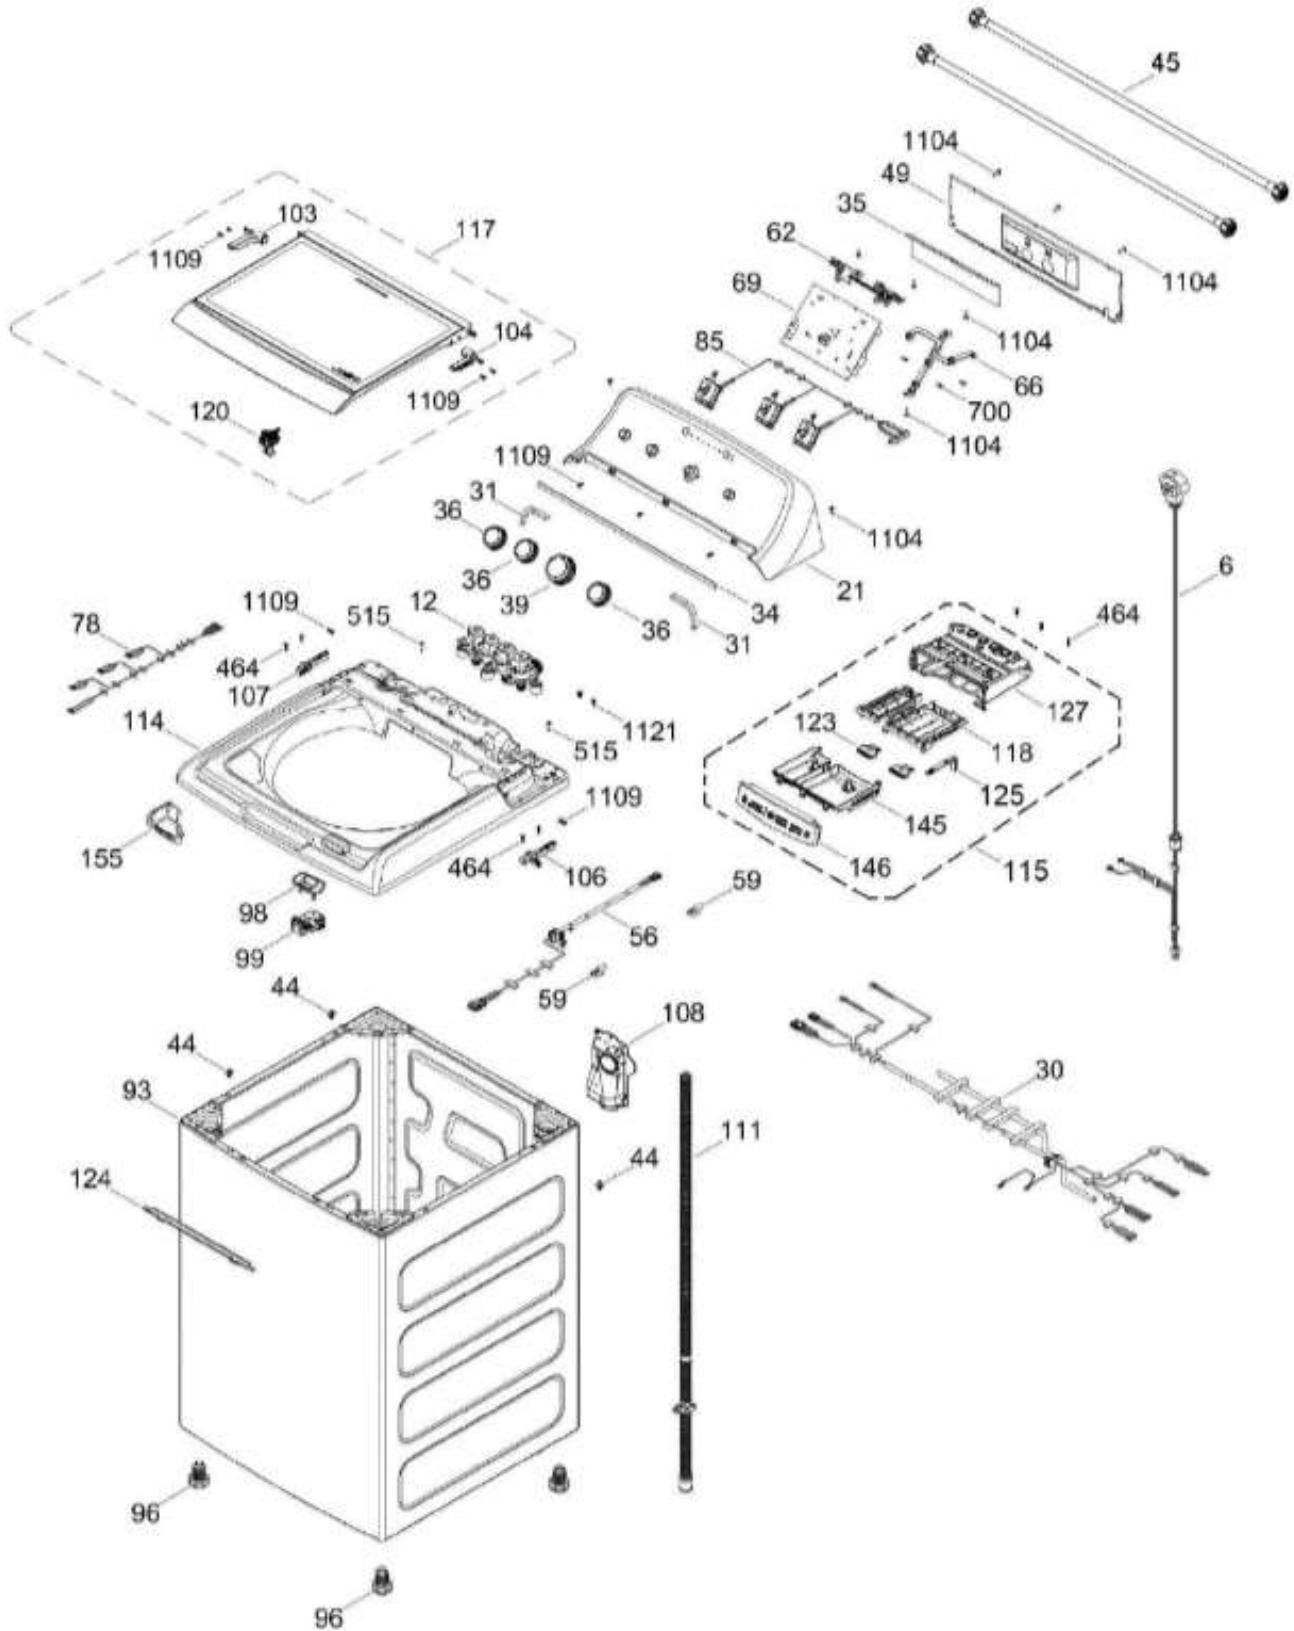

Distribuidor Autorizado

SurteRápido.com

Venta de Refacciones
Electrodomesticas

LAVADORA LME79104WBAB11

COPETE / BACKSPLASH
GABINETE Y CUBIERTA / CABINET & COVER

LME79104WBAB11