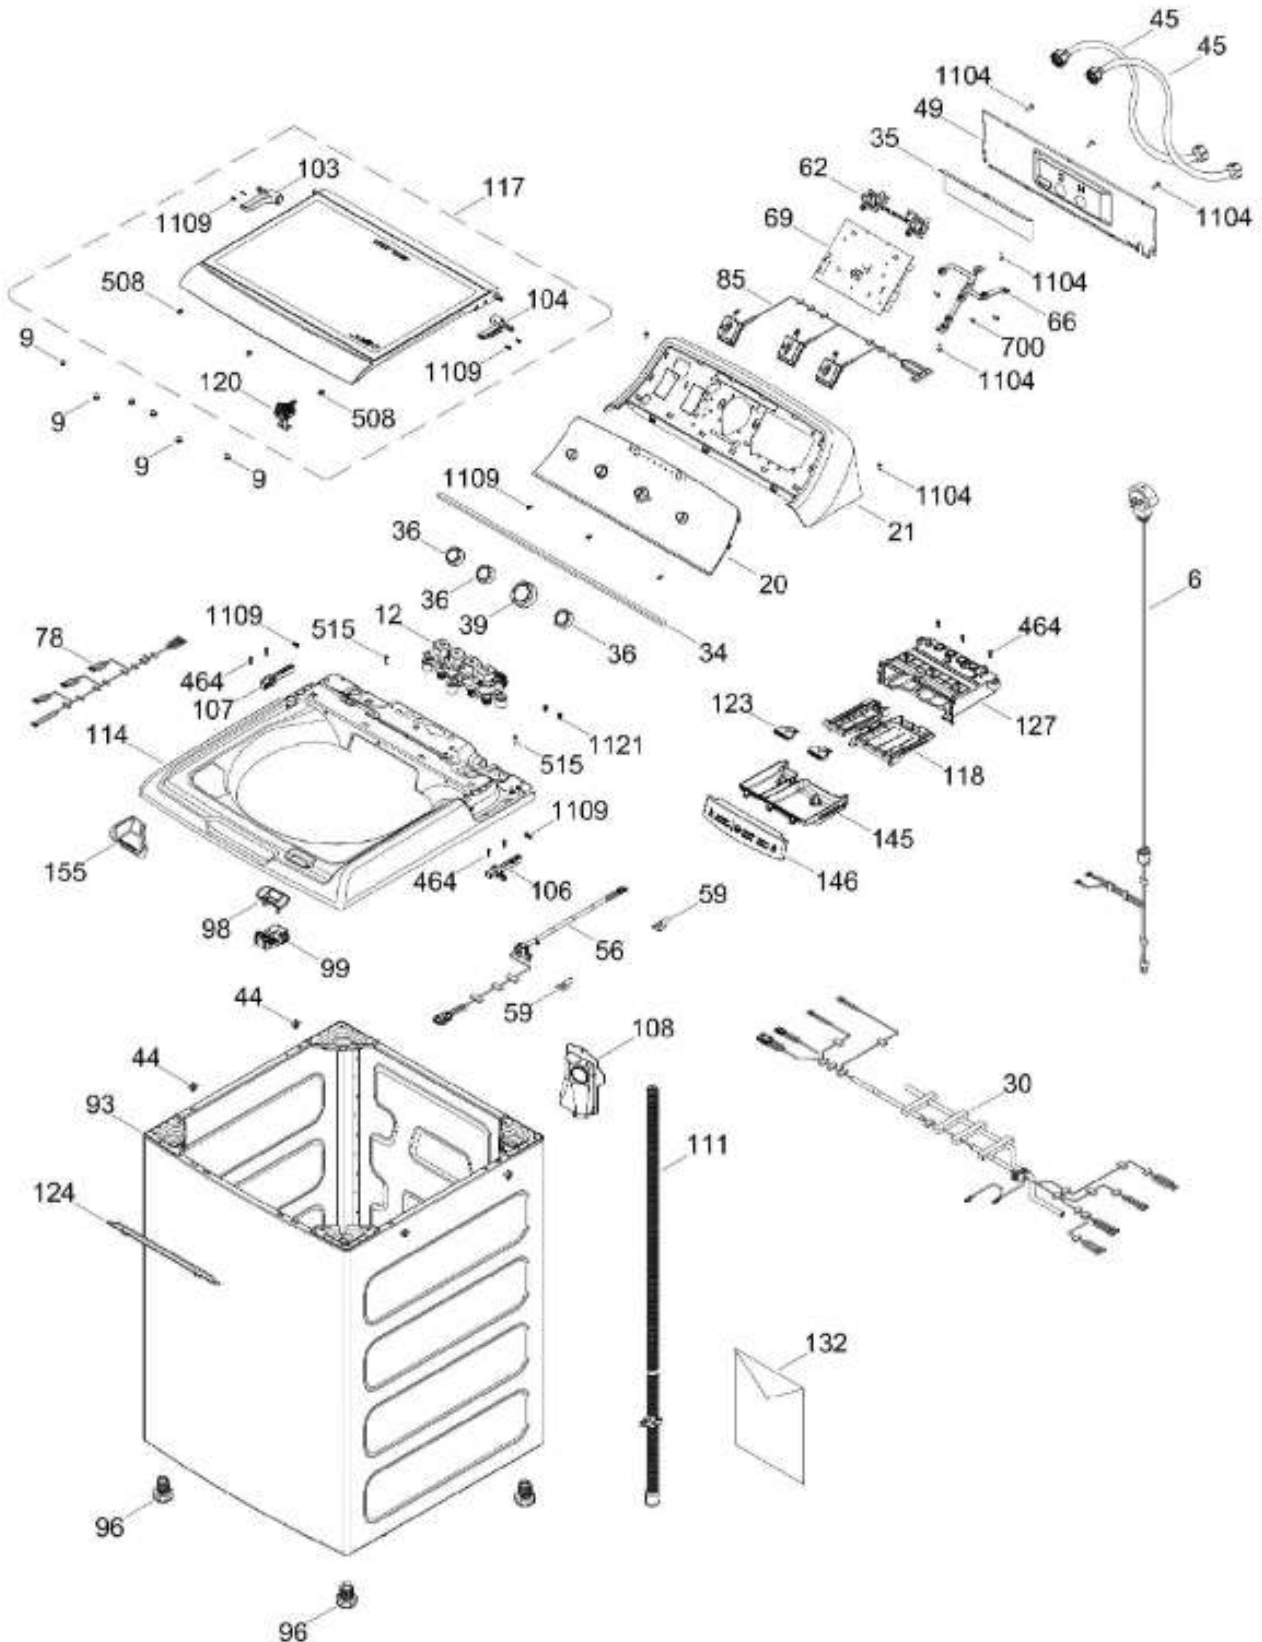

# LAVADORA LME79104WGAB00

COPETE / BACKSPLASH  
GABINETE Y CUBIERTA / CABINET & COVER

LME79104WGAB00

Distribuidor Autorizado

SurteRápido.com

Venta de Refacciones  
Electrodomesticas

# LAVADORA LME79104WGAB00

PARTES PARA TINA / TUB, BASKET & AGITATOR

LME79104WGAB00

Distribuidor Autorizado

SurteRápido.com

Venta de Refacciones  
Electrodomesticas

# LAVADORA LME79104WGAB00

SISTEMA MOTRIZ / PUMP & DRIVE COMPONENTS

LME79104WGAB00

Distribuidor Autorizado

**SurteRápido.com**

Venta de Refacciones  
Electrodomesticas

# LAVADORA LME79104WGAB00

Guía	Refacción	Descripción
6	WW01F01689	ENSAMBLE TOMACORRIENTE
9	WW01A00654	GOMA TAPA
12	WW01F01651	VALVULA DE AGUA CUADRUPLE
20	WW01L01773	ENSAMBLE IML Y BISEL
21	WW01L01541	COPETE
25	WW01A00068	ABRAZADERA MANGUERA
30	WW01F01867	ARNES PRINCIPAL
30	WW01F02025	ARNES PRINCIPAL
34	WW01L01549	SELLO COPETE
35	WW01L01668	PAPEL TERMOVOLT
36	WW01L01644	PERILLA ROTATORIA
39	WW01L01646	PERILLA CONTROL
44	WW01A00641	PIN ALINEAMIENTO
45	WW01F00597	MANGUERA
45	WW01F01987	MANGUERA
49	WW01L01624	PANEL POSTERIOR COPETE
56	WW01F01679	ARNES SEGURO TAPA
59	WW01A00651	CLIP CABLE
62	WW01F01748	BOTON INICIO
66	WW02F00735	SOPORTE TARJETA CONTROL
69	WW01F01855	TARJETA CONTROL
78	WW01F01676	ARNES VALVULAS
85	WW01F01777	SELECTOR ENSAMBLE
93	WW01L01530	GABINETE ENSAMBLE
96	WW01L01746	PATA NIVELADORA
96	WW01L01746	PATA NIVELADORA
96	WW01L01746	PATA NIVELADORA
98	WW01F01763	BISEL BLOCAPUERTAS
99	WW01L01660	SEGURO TAPA
103	WW01L01641	AMORTIGUADOR Y SOPORTE IZQUIERDO
104	WW01L01642	AMORTIGUADOR Y SOPORTE DERECHO
106	WW01L01628	BUJE DERECHO
107	WW01L01629	BUJE IZQUIERDO
108	WW01L01506	CUBIERTA MANGUERA
108	WW01L01845	CUBIERTA MANGUERA