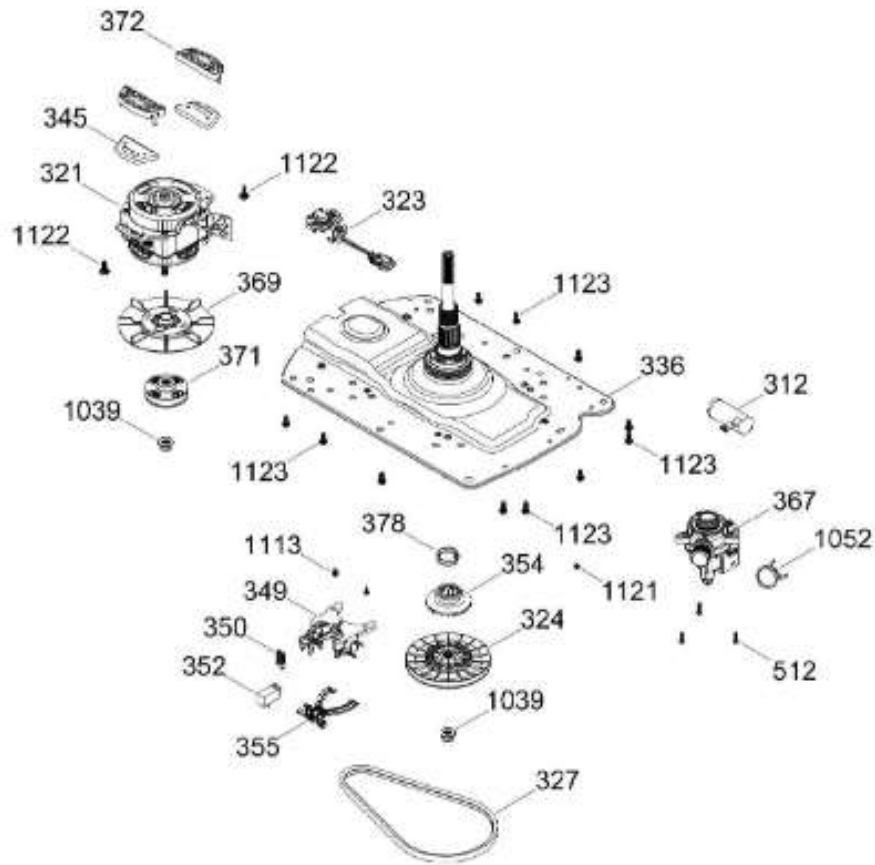

# LAVADORA LME79104WGAB00

PARTES PARA TINA / TUB, BASKET & AGITATOR

LME79104WGAB00

Distribuidor Autorizado

SurteRápido.com

Venta de Refacciones  
Electrodomesticas

# LAVADORA LME79104WGAB00

SISTEMA MOTRIZ / PUMP & DRIVE COMPONENTS

LME79104WGAB00

Distribuidor Autorizado

**SurteRápido.com**

Venta de Refacciones  
Electrodomesticas

# LAVADORA LME79104WGAB00

Guía	Refacción	Descripción
6	WW01F01689	ENSAMBLE TOMACORRIENTE
9	WW01A00654	GOMA TAPA
12	WW01F01651	VALVULA DE AGUA CUADRUPLE
20	WW01L01773	ENSAMBLE IML Y BISEL
21	WW01L01541	COPETE
25	WW01A00068	ABRAZADERA MANGUERA
30	WW01F01867	ARNES PRINCIPAL
30	WW01F02025	ARNES PRINCIPAL
34	WW01L01549	SELLO COPETE
35	WW01L01668	PAPEL TERMOVOLT
36	WW01L01644	PERILLA ROTATORIA
39	WW01L01646	PERILLA CONTROL
44	WW01A00641	PIN ALINEAMIENTO
45	WW01F00597	MANGUERA
45	WW01F01987	MANGUERA
49	WW01L01624	PANEL POSTERIOR COPETE
56	WW01F01679	ARNES SEGURO TAPA
59	WW01A00651	CLIP CABLE
62	WW01F01748	BOTON INICIO
66	WW02F00735	SOPORTE TARJETA CONTROL
69	WW01F01855	TARJETA CONTROL
78	WW01F01676	ARNES VALVULAS
85	WW01F01777	SELECTOR ENSAMBLE
93	WW01L01530	GABINETE ENSAMBLE
96	WW01L01746	PATA NIVELADORA
96	WW01L01746	PATA NIVELADORA
96	WW01L01746	PATA NIVELADORA
98	WW01F01763	BISEL BLOCAPUERTAS
99	WW01L01660	SEGURO TAPA
103	WW01L01641	AMORTIGUADOR Y SOPORTE IZQUIERDO
104	WW01L01642	AMORTIGUADOR Y SOPORTE DERECHO
106	WW01L01628	BUJE DERECHO
107	WW01L01629	BUJE IZQUIERDO
108	WW01L01506	CUBIERTA MANGUERA
108	WW01L01845	CUBIERTA MANGUERA