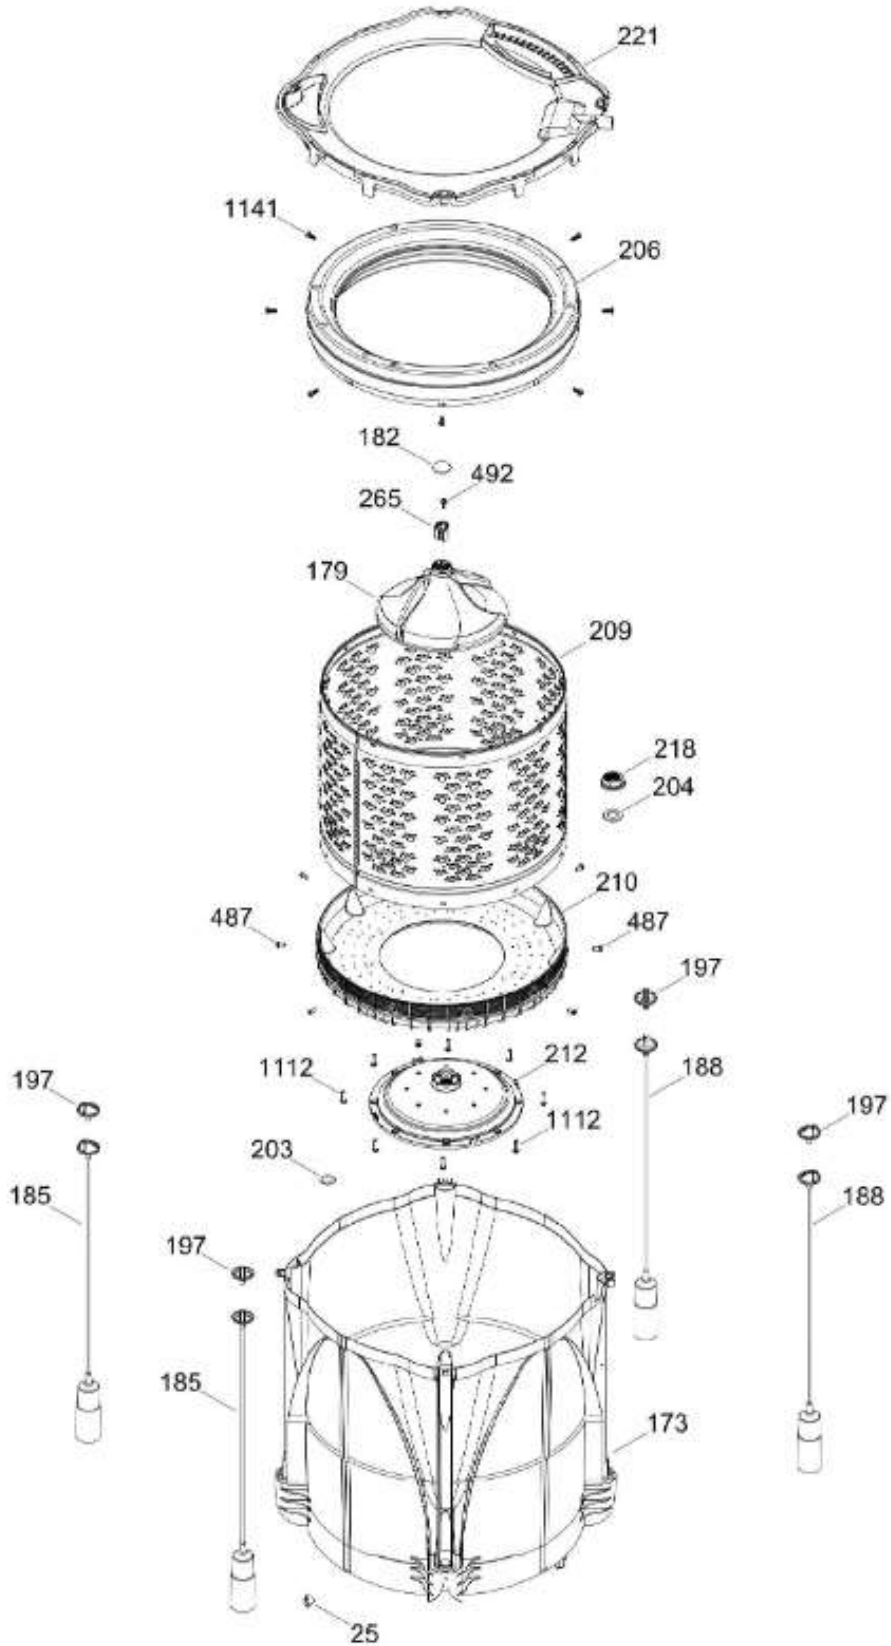

# LAVADORA LME79104WGAB00

COPETE / BACKSPLASH  
GABINETE Y CUBIERTA / CABINET & COVER

LME79104WGAB00

Distribuidor Autorizado

SurteRápido.com

Venta de Refacciones  
Electrodomesticas

# LAVADORA LME79104WGAB00

PARTES PARA TINA / TUB, BASKET & AGITATOR

LME79104WGAB00

Distribuidor Autorizado

SurteRápido.com

Venta de Refacciones  
Electrodomesticas

# LAVADORA LME79104WGAB00

Guía	Refacción	Descripción
6	WW01F01689	ENSAMBLE TOMACORRIENTE
9	WW01A00654	GOMA TAPA
12	WW01F01651	VALVULA DE AGUA CUADRUPLE
20	WW01L01773	ENSAMBLE IML Y BISEL
21	WW01L01541	COPETE
25	WW01A00068	ABRAZADERA MANGUERA
30	WW01F01867	ARNES PRINCIPAL
30	WW01F02025	ARNES PRINCIPAL
34	WW01L01549	SELLO COPETE
35	WW01L01668	PAPEL TERMOVOLT
36	WW01L01644	PERILLA ROTATORIA
39	WW01L01646	PERILLA CONTROL
44	WW01A00641	PIN ALINEAMIENTO
45	WW01F00597	MANGUERA
45	WW01F01987	MANGUERA
49	WW01L01624	PANEL POSTERIOR COPETE
56	WW01F01679	ARNES SEGURO TAPA
59	WW01A00651	CLIP CABLE
62	WW01F01748	BOTON INICIO
66	WW02F00735	SOPORTE TARJETA CONTROL
69	WW01F01855	TARJETA CONTROL
78	WW01F01676	ARNES VALVULAS
85	WW01F01777	SELECTOR ENSAMBLE
93	WW01L01530	GABINETE ENSAMBLE
96	WW01L01746	PATA NIVELADORA
96	WW01L01746	PATA NIVELADORA
96	WW01L01746	PATA NIVELADORA
98	WW01F01763	BISEL BLOCAPUERTAS
99	WW01L01660	SEGURO TAPA
103	WW01L01641	AMORTIGUADOR Y SOPORTE IZQUIERDO
104	WW01L01642	AMORTIGUADOR Y SOPORTE DERECHO
106	WW01L01628	BUJE DERECHO
107	WW01L01629	BUJE IZQUIERDO
108	WW01L01506	CUBIERTA MANGUERA
108	WW01L01845	CUBIERTA MANGUERA