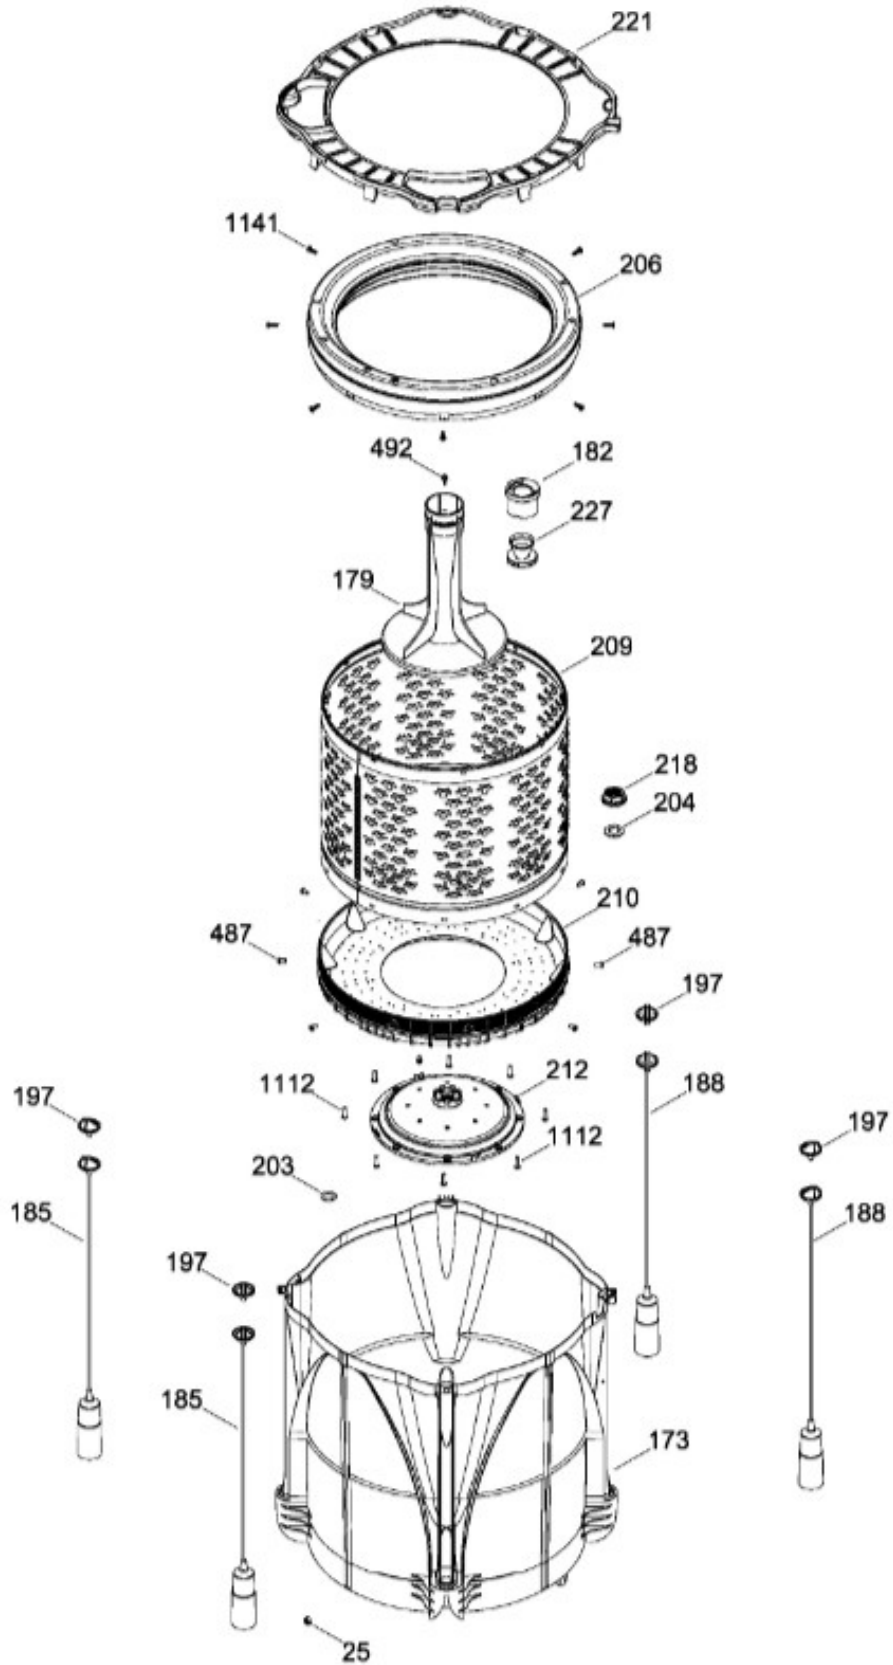

LAVADORA LME79114SBAB00

PARTES PARA TINA / TUB, BASKET & AGITATOR

LME79114SBAB00

Distribuidor Autorizado

SurteRápido.com

Venta de Refacciones
Electrodomesticas

LAVADORA LME79114SBAB00

SISTEMA MOTRIZ / PUMP & DRIVE COMPONENTS

LME79114SBAB00

Distribuidor Autorizado

SurteRápido.com

Venta de Refacciones
Electrodomesticas

LAVADORA LME79114SBAB00

Guía	Refacción	Descripción
6	WW01F01689	ENSAMBLE TOMACORRIENTE
9	WW01A00654	GOMA TAPA
12	WW01F01773	VALVULA AGUA DOBLE
12	WW01F01773	VALVULA AGUA DOBLE
21	WW01L01774	ENSAMBLE IML Y COPETE
25	WW01A00068	ABRAZADERA MANGUERA
30	WW01F01867	ARNES PRINCIPAL
30	WW01F02025	ARNES PRINCIPAL
31	WW01L01676	SELLADOR COPETE
34	WW01L01675	SELLADOR COPETE
35	WW01L01668	PAPEL TERMOVOLT
36	WW01L01643	PERILLA ROTATORIA
39	WW01L01645	PERILLA CONTROL
44	WW01A00641	PIN ALINEAMIENTO
45	WW01F00597	MANGUERA
45	WW01F01987	MANGUERA
49	WW01L01624	PANEL POSTERIOR COPETE
56	WW01F01679	ARNES SEGURO TAPA
59	WW01A00651	CLIP CABLE
62	WW01L01703	BOTON INICIO / PAUSA
66	WW02F00735	SOPORTE TARJETA CONTROL
69	WW01F01810	TARJETA Y SOFTWARE
78	WW01F01677	ARNES VALVULAS
85	WW01F01777	SELECTOR ENSAMBLE
93	WW01L01529	GABINETE ENSAMBLE
96	WW01L01746	PATA NIVELADORA
96	WW01L01746	PATA NIVELADORA
96	WW01L01746	PATA NIVELADORA
98	WW01F01763	BISEL BLOCAPUERTAS
98	WW01F01763	BISEL BLOCAPUERTAS
99	WW01L01660	SEGURO TAPA
103	WW01L01640	AMORTIGUADOR Y SOPORTE IZQUIERDO
104	WW01L01642	AMORTIGUADOR Y SOPORTE DERECHO
106	WW01L01628	BUJE DERECHO
107	WW01L01629	BUJE IZQUIERDO