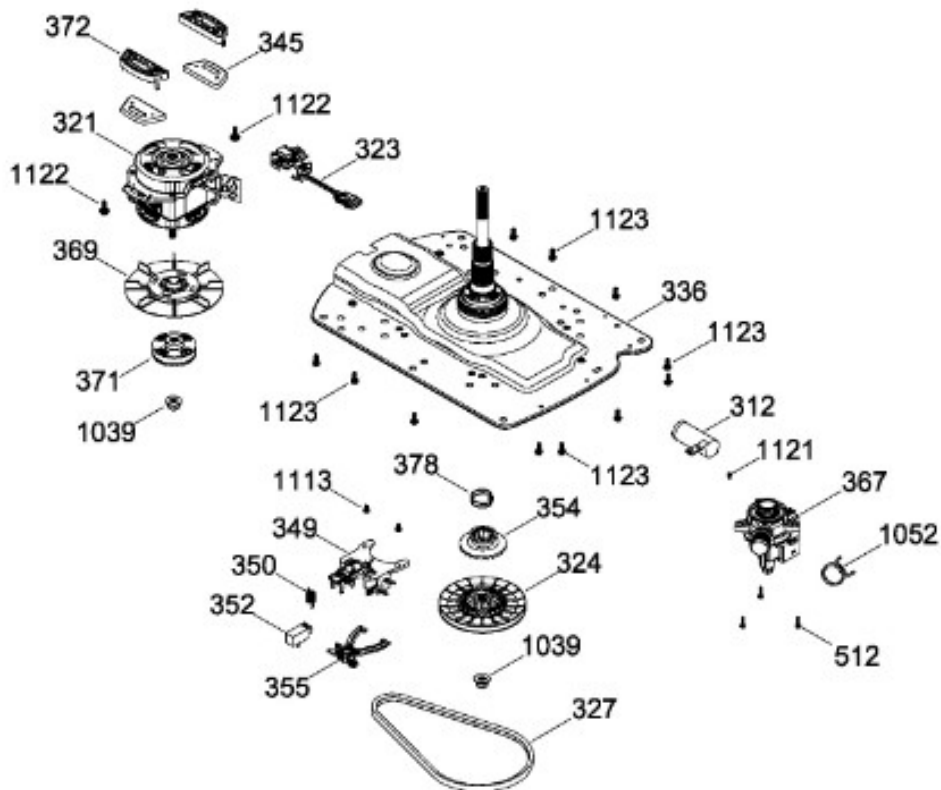

LAVADORA LME79114SBAB00

PARTES PARA TINA / TUB, BASKET & AGITATOR

LME79114SBAB00

Distribuidor Autorizado

SurteRápido.com

Venta de Refacciones
Electrodomesticas

LAVADORA LME79114SBAB00

SISTEMA MOTRIZ / PUMP & DRIVE COMPONENTS

LME79114SBAB00

Distribuidor Autorizado

SurteRápido.com

Venta de Refacciones
Electrodomesticas

LAVADORA LME79114SBAB00

Guía	Refacción	Descripción
6	WW01F01689	ENSAMBLE TOMACORRIENTE
9	WW01A00654	GOMA TAPA
12	WW01F01773	VALVULA AGUA DOBLE
12	WW01F01773	VALVULA AGUA DOBLE
21	WW01L01774	ENSAMBLE IML Y COPETE
25	WW01A00068	ABRAZADERA MANGUERA
30	WW01F01867	ARNES PRINCIPAL
30	WW01F02025	ARNES PRINCIPAL
31	WW01L01676	SELLADOR COPETE
34	WW01L01675	SELLADOR COPETE
35	WW01L01668	PAPEL TERMOVOLT
36	WW01L01643	PERILLA ROTATORIA
39	WW01L01645	PERILLA CONTROL
44	WW01A00641	PIN ALINEAMIENTO
45	WW01F00597	MANGUERA
45	WW01F01987	MANGUERA
49	WW01L01624	PANEL POSTERIOR COPETE
56	WW01F01679	ARNES SEGURO TAPA
59	WW01A00651	CLIP CABLE
62	WW01L01703	BOTON INICIO / PAUSA
66	WW02F00735	SOPORTE TARJETA CONTROL
69	WW01F01810	TARJETA Y SOFTWARE
78	WW01F01677	ARNES VALVULAS
85	WW01F01777	SELECTOR ENSAMBLE
93	WW01L01529	GABINETE ENSAMBLE
96	WW01L01746	PATA NIVELADORA
96	WW01L01746	PATA NIVELADORA
96	WW01L01746	PATA NIVELADORA
98	WW01F01763	BISEL BLOCAPUERTAS
98	WW01F01763	BISEL BLOCAPUERTAS
99	WW01L01660	SEGURO TAPA
103	WW01L01640	AMORTIGUADOR Y SOPORTE IZQUIERDO
104	WW01L01642	AMORTIGUADOR Y SOPORTE DERECHO
106	WW01L01628	BUJE DERECHO
107	WW01L01629	BUJE IZQUIERDO