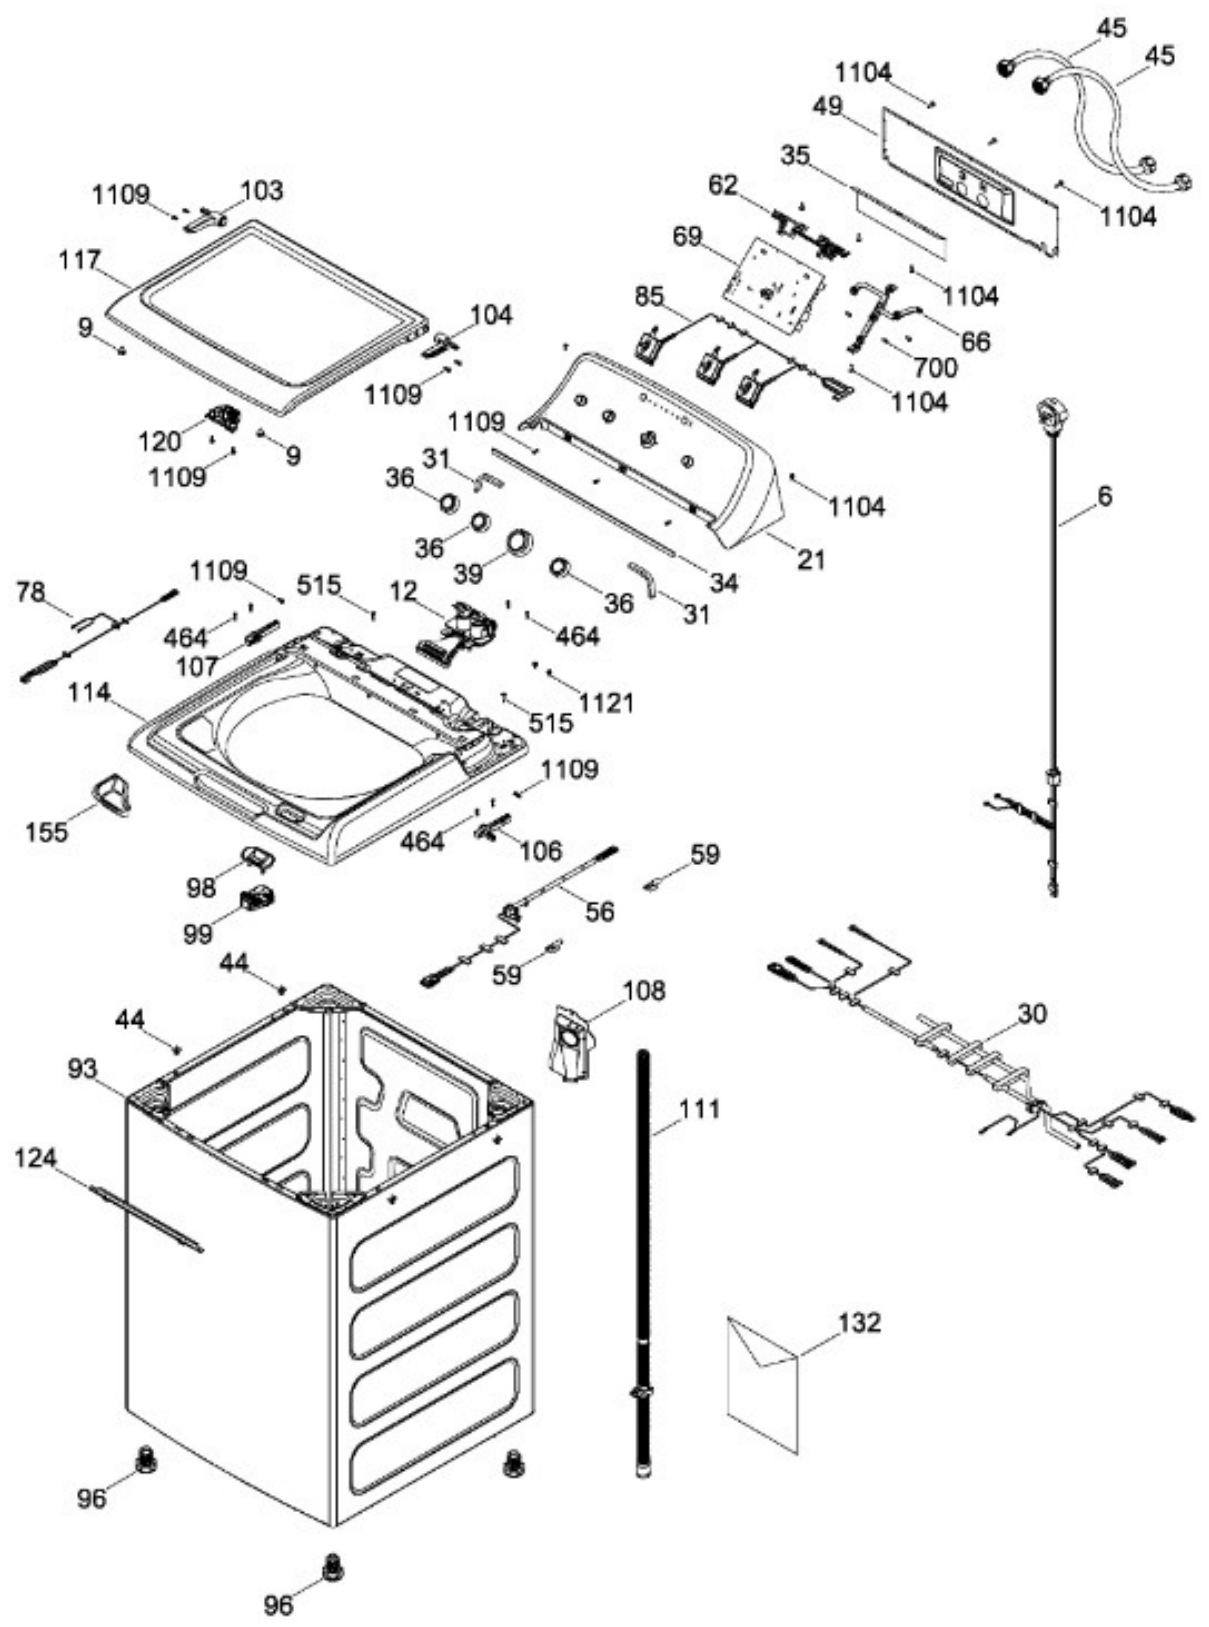

Distribuidor Autorizado

Venta de Refacciones
Electrodomesticas

LAVADORA LME79114SBAB00

COPETE / BACKSPASH
GABINETE Y CUBIERTA / CABINET & COVER

LME79114SBAB00