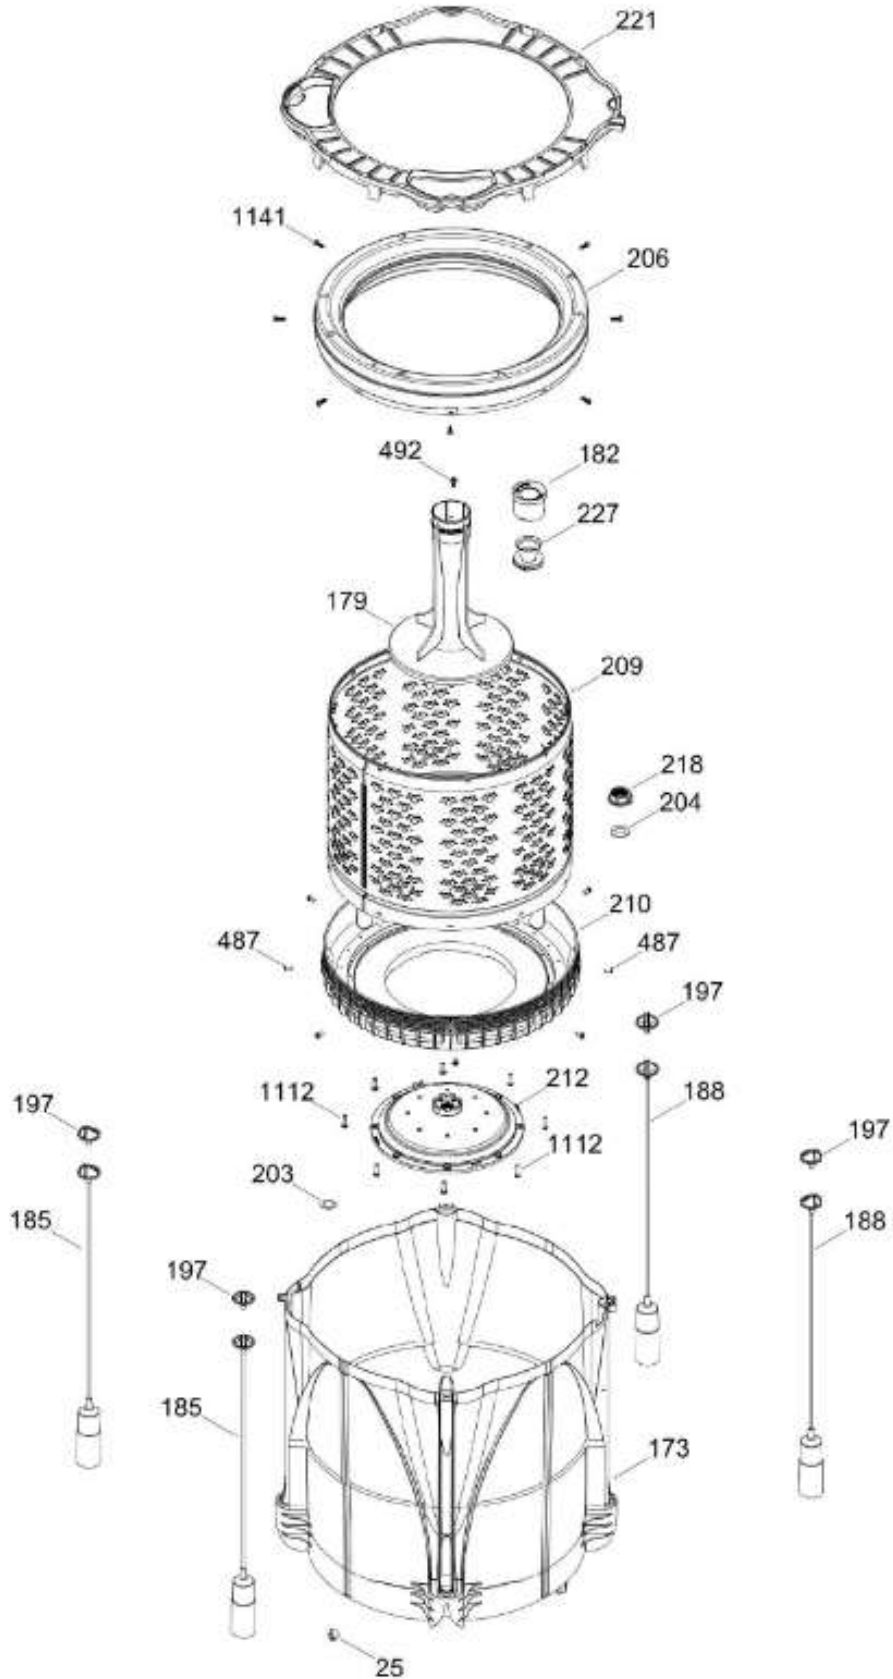

# LAVADORA LME79114SBAB01

PARTES PARA TINA / TUB, BASKET & AGITATOR

LME79114SBAB01

Distribuidor Autorizado

**SurteRápido.com**

Venta de Refacciones  
Electrodomesticas

# LAVADORA LME79114SBAB01

Guía	Refacción	Descripción
6	WW01F01689	ENSAMBLE TOMACORRIENTE
9	WW01A00654	GOMA TAPA
12	WW01F01773	VALVULA DE AGUA
21	WW01L01774	ENSAMBLE IML Y COPETE
25	WW01A00068	ABRAZADERA MANGUERA
30	WW01F01867	ARNES PRINCIPAL
30	WW01F02025	ARNES PRINCIPAL
31	WW01L01676	SELLADOR COPETE
34	WW01L01675	SELLADOR COPETE
35	WW01L01668	PAPEL TERMOVOLT
36	WW01L01643	PERILLA ROTATORIA
39	WW01L01645	PERILLA CONTROL
44	WW01A00641	PIN ALINEAMIENTO
45	WW01F01987	MANGUERA LLENADO PARA GUA FRÍA ENSAMBLE
49	WW01L01624	PANEL POSTERIOR COPETE
56	WW01F01679	ARNES SEGURO TAPA
59	WW01A00651	CLIP CABLE
62	WW01L01703	BOTON INICIO / PAUSA
66	WW02F00735	SOPORTE TARJETA CONTROL
69	WW01F01810	TARJETA Y SOFTWARE
78	WW01F01677	ARNES VALVULAS
85	WW01F01777	SELECTOR ENSAMBLE
93	WW01L01529	GABINETE ENSAMBLE
96	WW01L01746	PATA NIVELADORA
96	WW01L01746	PATA NIVELADORA
98	WW01F01763	BISEL BLOCAPUERTAS
98	WW01F01763	BISEL BLOCAPUERTAS
99	WW01L01660	SEGURO TAPA
103	WW01L01640	AMORTIGUADOR Y SOPORTE IZQUIERDO
104	WW01L01642	AMORTIGUADOR Y SOPORTE DERECHO
106	WW01L01628	BUJE DERECHO
107	WW01L01629	BUJE IZQUIERDO
108	WW01L01506	CUBIERTA MANGUERA
108	WW01L01845	CUBIERTA MANGUERA
111	WW01F01744	MANGUERA DRENADO ENSAMBLE