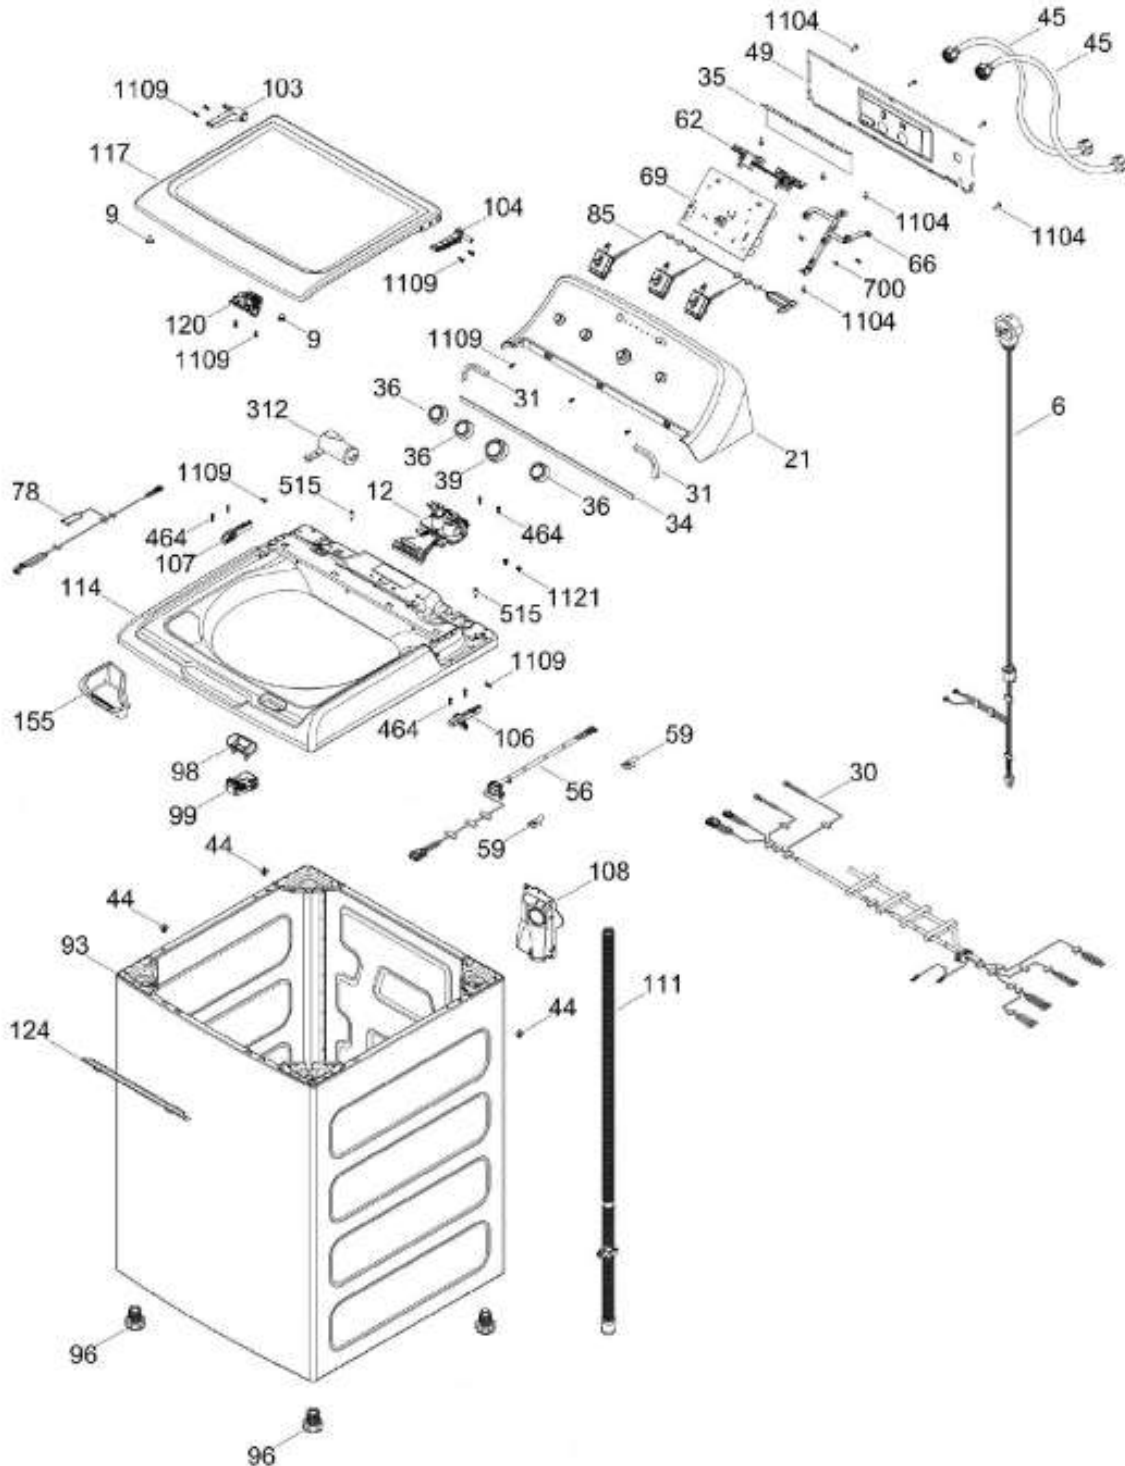

# LAVADORA LME79114SBAB01

COPETE / BACKSPLASH  
GABINETE Y CUBIERTA / CABINET & COVER

LME79114SBAB01

Distribuidor Autorizado

SurteRápido.com

Venta de Refacciones  
Electrodomesticas

# LAVADORA LME79114SBAB01

PARTES PARA TINA / TUB, BASKET & AGITATOR

LME79114SBAB01

Distribuidor Autorizado

**SurteRápido.com**

Venta de Refacciones  
Electrodomesticas

# LAVADORA LME79114SBAB01

Guía	Refacción	Descripción
6	WW01F01689	ENSAMBLE TOMACORRIENTE
9	WW01A00654	GOMA TAPA
12	WW01F01773	VALVULA DE AGUA
21	WW01L01774	ENSAMBLE IML Y COPETE
25	WW01A00068	ABRAZADERA MANGUERA
30	WW01F01867	ARNES PRINCIPAL
30	WW01F02025	ARNES PRINCIPAL
31	WW01L01676	SELLADOR COPETE
34	WW01L01675	SELLADOR COPETE
35	WW01L01668	PAPEL TERMOVOLT
36	WW01L01643	PERILLA ROTATORIA
39	WW01L01645	PERILLA CONTROL
44	WW01A00641	PIN ALINEAMIENTO
45	WW01F01987	MANGUERA LLENADO PARA GUA FRÍA ENSAMBLE
49	WW01L01624	PANEL POSTERIOR COPETE
56	WW01F01679	ARNES SEGURO TAPA
59	WW01A00651	CLIP CABLE
62	WW01L01703	BOTON INICIO / PAUSA
66	WW02F00735	SOPORTE TARJETA CONTROL
69	WW01F01810	TARJETA Y SOFTWARE
78	WW01F01677	ARNES VALVULAS
85	WW01F01777	SELECTOR ENSAMBLE
93	WW01L01529	GABINETE ENSAMBLE
96	WW01L01746	PATA NIVELADORA
96	WW01L01746	PATA NIVELADORA
98	WW01F01763	BISEL BLOCAPUERTAS
98	WW01F01763	BISEL BLOCAPUERTAS
99	WW01L01660	SEGURO TAPA
103	WW01L01640	AMORTIGUADOR Y SOPORTE IZQUIERDO
104	WW01L01642	AMORTIGUADOR Y SOPORTE DERECHO
106	WW01L01628	BUJE DERECHO
107	WW01L01629	BUJE IZQUIERDO
108	WW01L01506	CUBIERTA MANGUERA
108	WW01L01845	CUBIERTA MANGUERA
111	WW01F01744	MANGUERA DRENADO ENSAMBLE