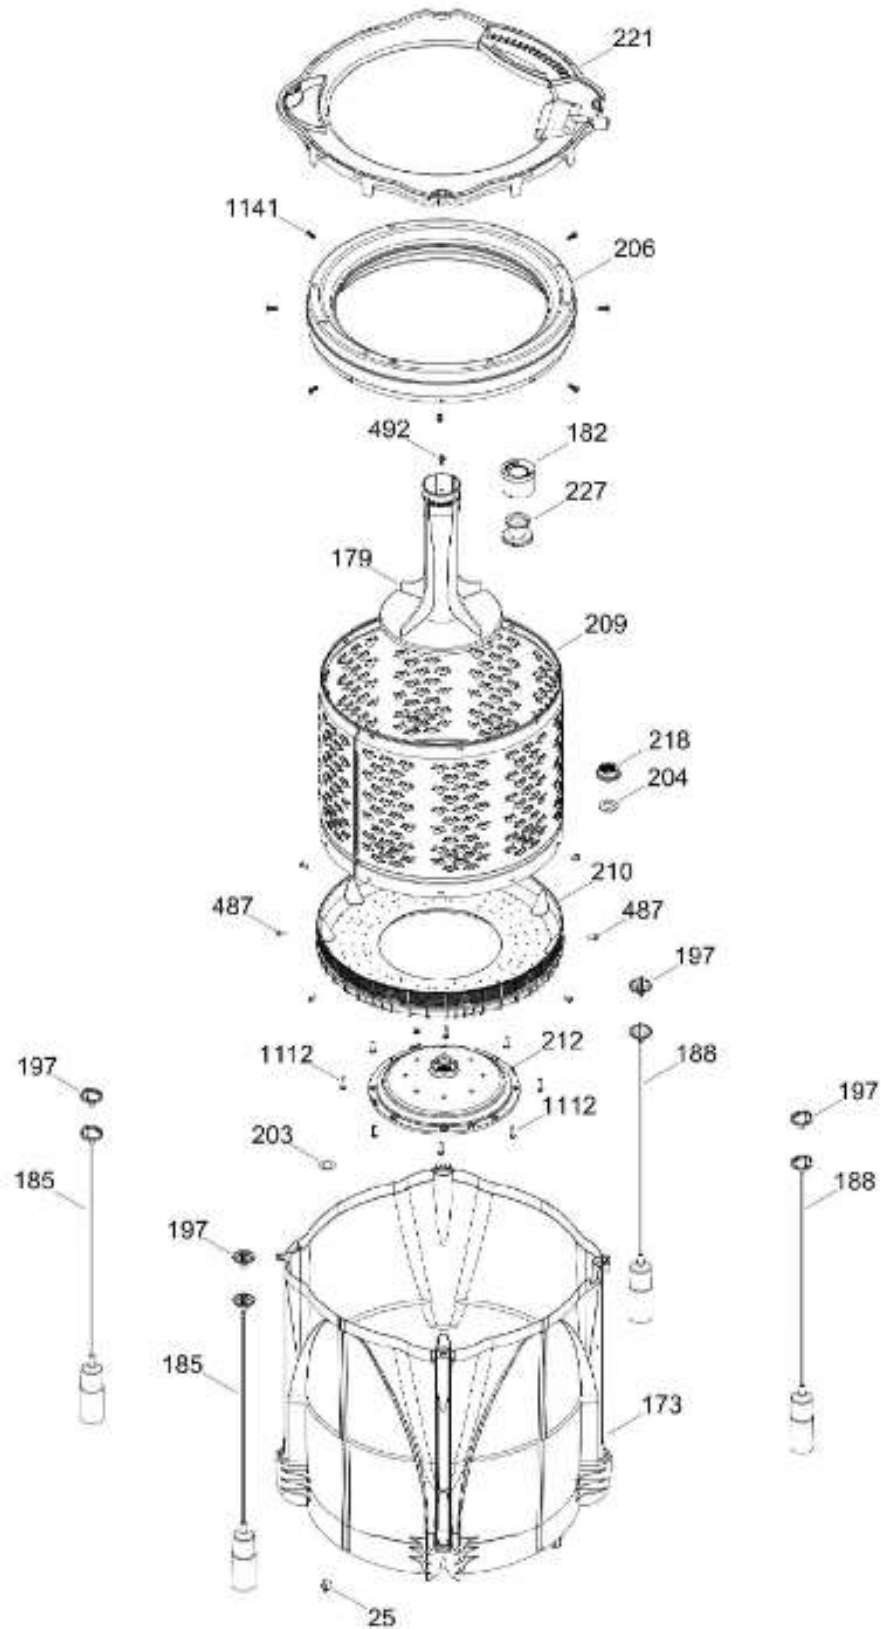

# LAVADORA LME79114WBAB00

PARTES PARA TINA / TUB, BASKET & AGITATOR

LME79114WBAB00

Distribuidor Autorizado

SurteRápido.com

Venta de Refacciones  
Electrodomesticas

# LAVADORA LME79114WBAB00

SISTEMA MOTRIZ / PUMP & DRIVE COMPONENTS

LME79114WBAB00

# LAVADORA LME79114WBAB00

PARTES PARA TINA / TUB, BASKET & AGITATOR

LME79114WBAB00

Distribuidor Autorizado

**SurteRápido.com**

Venta de Refacciones  
Electrodomesticas