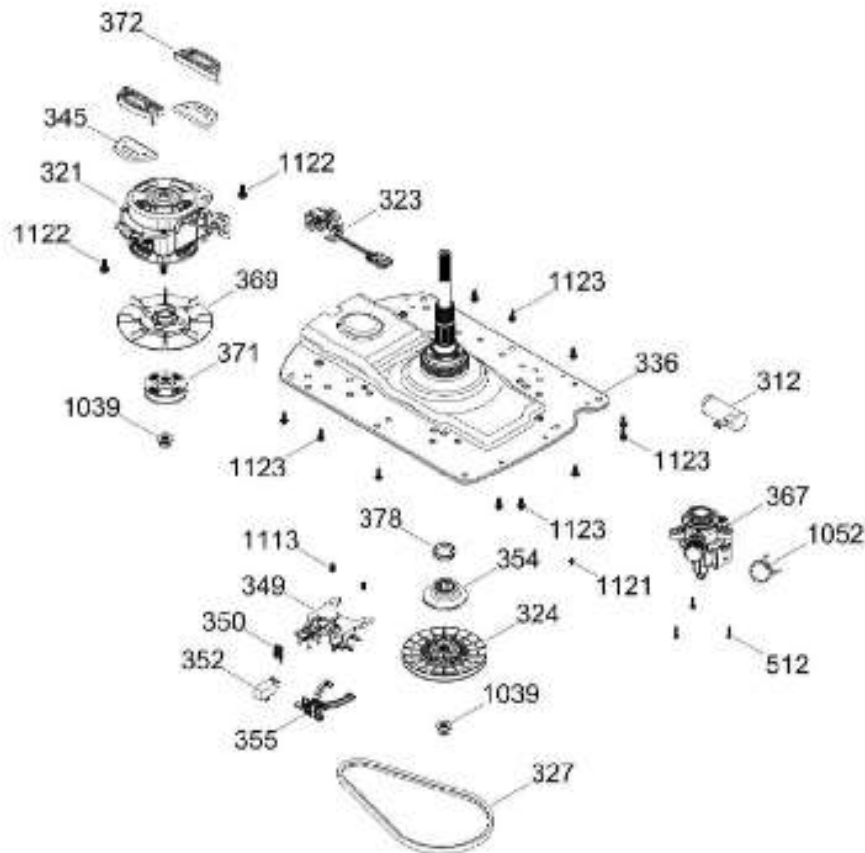

# LAVADORA LME79114WBAB00

PARTES PARA TINA / TUB, BASKET & AGITATOR

LME79114WBAB00

Distribuidor Autorizado

SurteRápido.com

Venta de Refacciones  
Electrodomesticas

# LAVADORA LME79114WBAB00

SISTEMA MOTRIZ / PUMP & DRIVE COMPONENTS

LME79114WBAB00

# LAVADORA LME79114WBAB00

PARTES PARA TINA / TUB, BASKET & AGITATOR

LME79114WBAB00

Distribuidor Autorizado

**SurteRápido.com**

Venta de Refacciones  
Electrodomesticas

# LAVADORA LME79114WBAB00

Guía	Refacción	Descripción
6	WW01F01689	ENSAMBLE TOMACORRIENTE
9	WW01A00654	GOMA TAPA
12	WW01F01773	VALVULA AGUA DOBLE
12	WW01F01773	VALVULA AGUA DOBLE
21	WW01L01774	ENSAMBLE IML Y COPETE
25	WW01A00068	ABRAZADERA MANGUERA
30	WW01F01867	ARNES PRINCIPAL
30	WW01F02025	ARNES PRINCIPAL
31	WW01L01676	SELLADOR COPETE
34	WW01L01675	SELLADOR COPETE
35	WW01L01668	PAPEL TERMOVOLT
36	WW01L01643	PERILLA ROTATORIA
39	WW01L01645	PERILLA CONTROL
44	WW01A00641	PIN ALINEAMIENTO
45	WW01F00597	MANGUERA
45	WW01F01987	MANGUERA
49	WW01L01624	PANEL POSTERIOR COPETE
56	WW01F01679	ARNES SEGURO TAPA
59	WW01A00651	CLIP CABLE
62	WW01L01703	BOTON INICIO / PAUSA
66	WW02F00735	SOPORTE TARJETA CONTROL
69	WW01F01810	TARJETA Y SOFTWARE
78	WW01F01677	ARNES VALVULAS
85	WW01F01777	SELECTOR ENSAMBLE
93	WW01L01529	GABINETE ENSAMBLE
96	WW01L01746	PATA NIVELADORA
96	WW01L01746	PATA NIVELADORA
96	WW01L01746	PATA NIVELADORA
98	WW01F01763	BISEL BLOCAPUERTAS
99	WW01L01660	SEGURO TAPA
103	WW01L01641	AMORTIGUADOR Y SOPORTE IZQUIERDO
104	WW01L01642	AMORTIGUADOR Y SOPORTE DERECHO
106	WW01L01628	BUJE DERECHO
107	WW01L01629	BUJE IZQUIERDO
108	WW01L01506	CUBIERTA MANGUERA