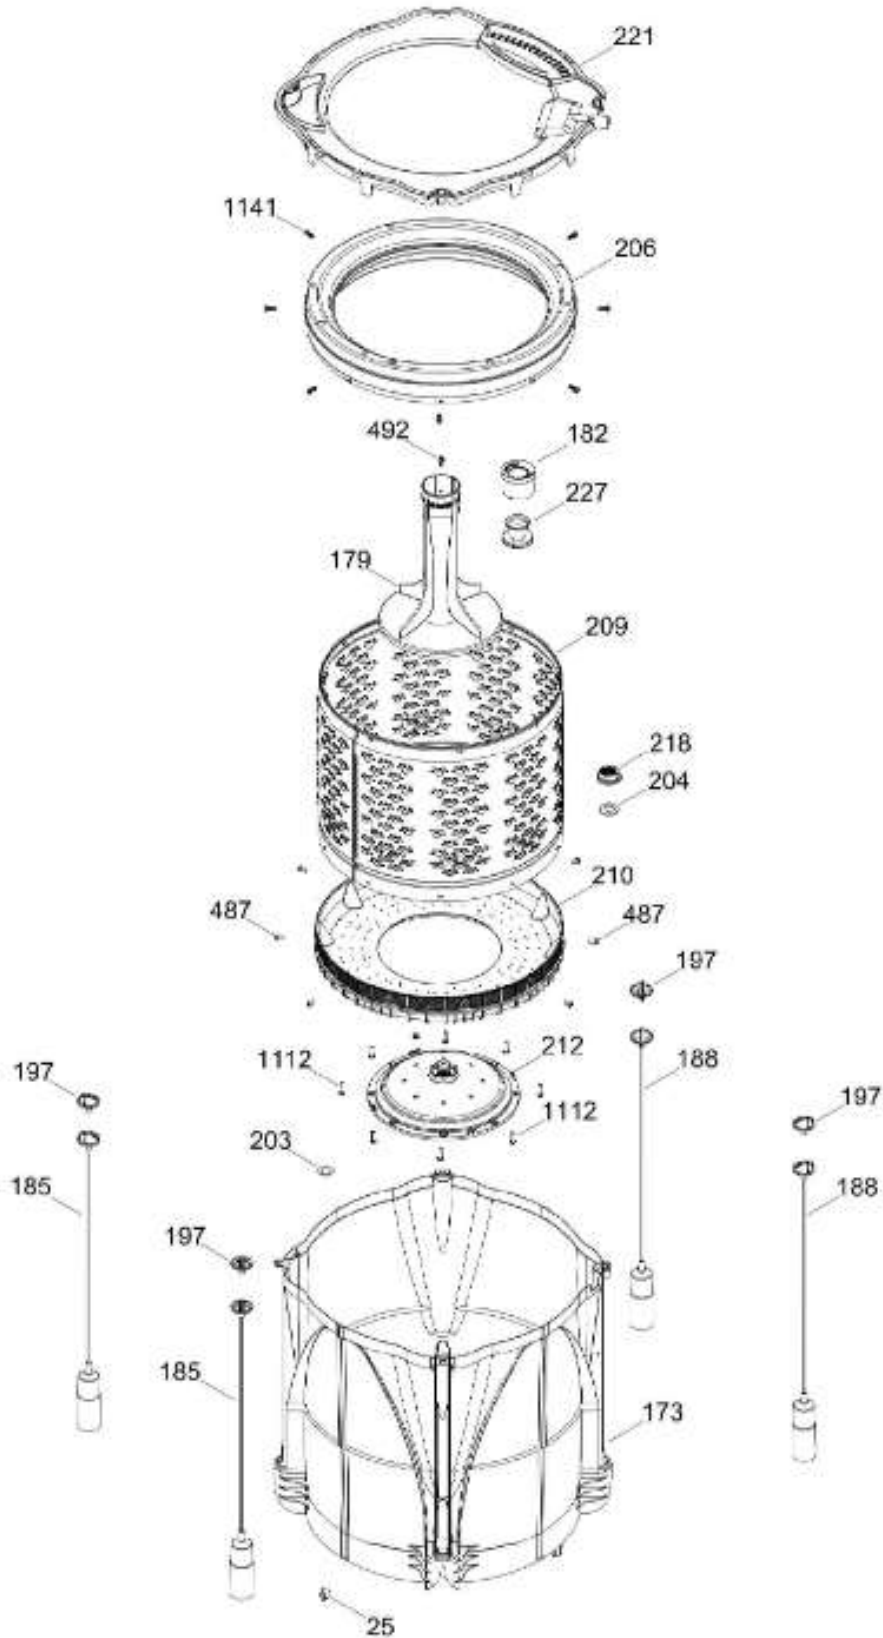

# LAVADORA LME79114WBAB00

PARTES PARA TINA / TUB, BASKET & AGITATOR

LME79114WBAB00

Distribuidor Autorizado

SurteRápido.com

Venta de Refacciones  
Electrodomesticas

# LAVADORA LME79114WBAB00

SISTEMA MOTRIZ / PUMP & DRIVE COMPONENTS

LME79114WBAB00

# LAVADORA LME79114WBAB00

PARTES PARA TINA / TUB, BASKET & AGITATOR

LME79114WBAB00

Distribuidor Autorizado

**SurteRápido.com**

Venta de Refacciones  
Electrodomesticas

# LAVADORA LME79114WBAB00

Guía	Refacción	Descripción
6	WW01F01689	ENSAMBLE TOMACORRIENTE
9	WW01A00654	GOMA TAPA
12	WW01F01773	VALVULA AGUA DOBLE
12	WW01F01773	VALVULA AGUA DOBLE
21	WW01L01774	ENSAMBLE IML Y COPETE
25	WW01A00068	ABRAZADERA MANGUERA
30	WW01F01867	ARNES PRINCIPAL
30	WW01F02025	ARNES PRINCIPAL
31	WW01L01676	SELLADOR COPETE
34	WW01L01675	SELLADOR COPETE
35	WW01L01668	PAPEL TERMOVOLT
36	WW01L01643	PERILLA ROTATORIA
39	WW01L01645	PERILLA CONTROL
44	WW01A00641	PIN ALINEAMIENTO
45	WW01F00597	MANGUERA
45	WW01F01987	MANGUERA
49	WW01L01624	PANEL POSTERIOR COPETE
56	WW01F01679	ARNES SEGURO TAPA
59	WW01A00651	CLIP CABLE
62	WW01L01703	BOTON INICIO / PAUSA
66	WW02F00735	SOPORTE TARJETA CONTROL
69	WW01F01810	TARJETA Y SOFTWARE
78	WW01F01677	ARNES VALVULAS
85	WW01F01777	SELECTOR ENSAMBLE
93	WW01L01529	GABINETE ENSAMBLE
96	WW01L01746	PATA NIVELADORA
96	WW01L01746	PATA NIVELADORA
96	WW01L01746	PATA NIVELADORA
98	WW01F01763	BISEL BLOCAPUERTAS
99	WW01L01660	SEGURO TAPA
103	WW01L01641	AMORTIGUADOR Y SOPORTE IZQUIERDO
104	WW01L01642	AMORTIGUADOR Y SOPORTE DERECHO
106	WW01L01628	BUJE DERECHO
107	WW01L01629	BUJE IZQUIERDO
108	WW01L01506	CUBIERTA MANGUERA