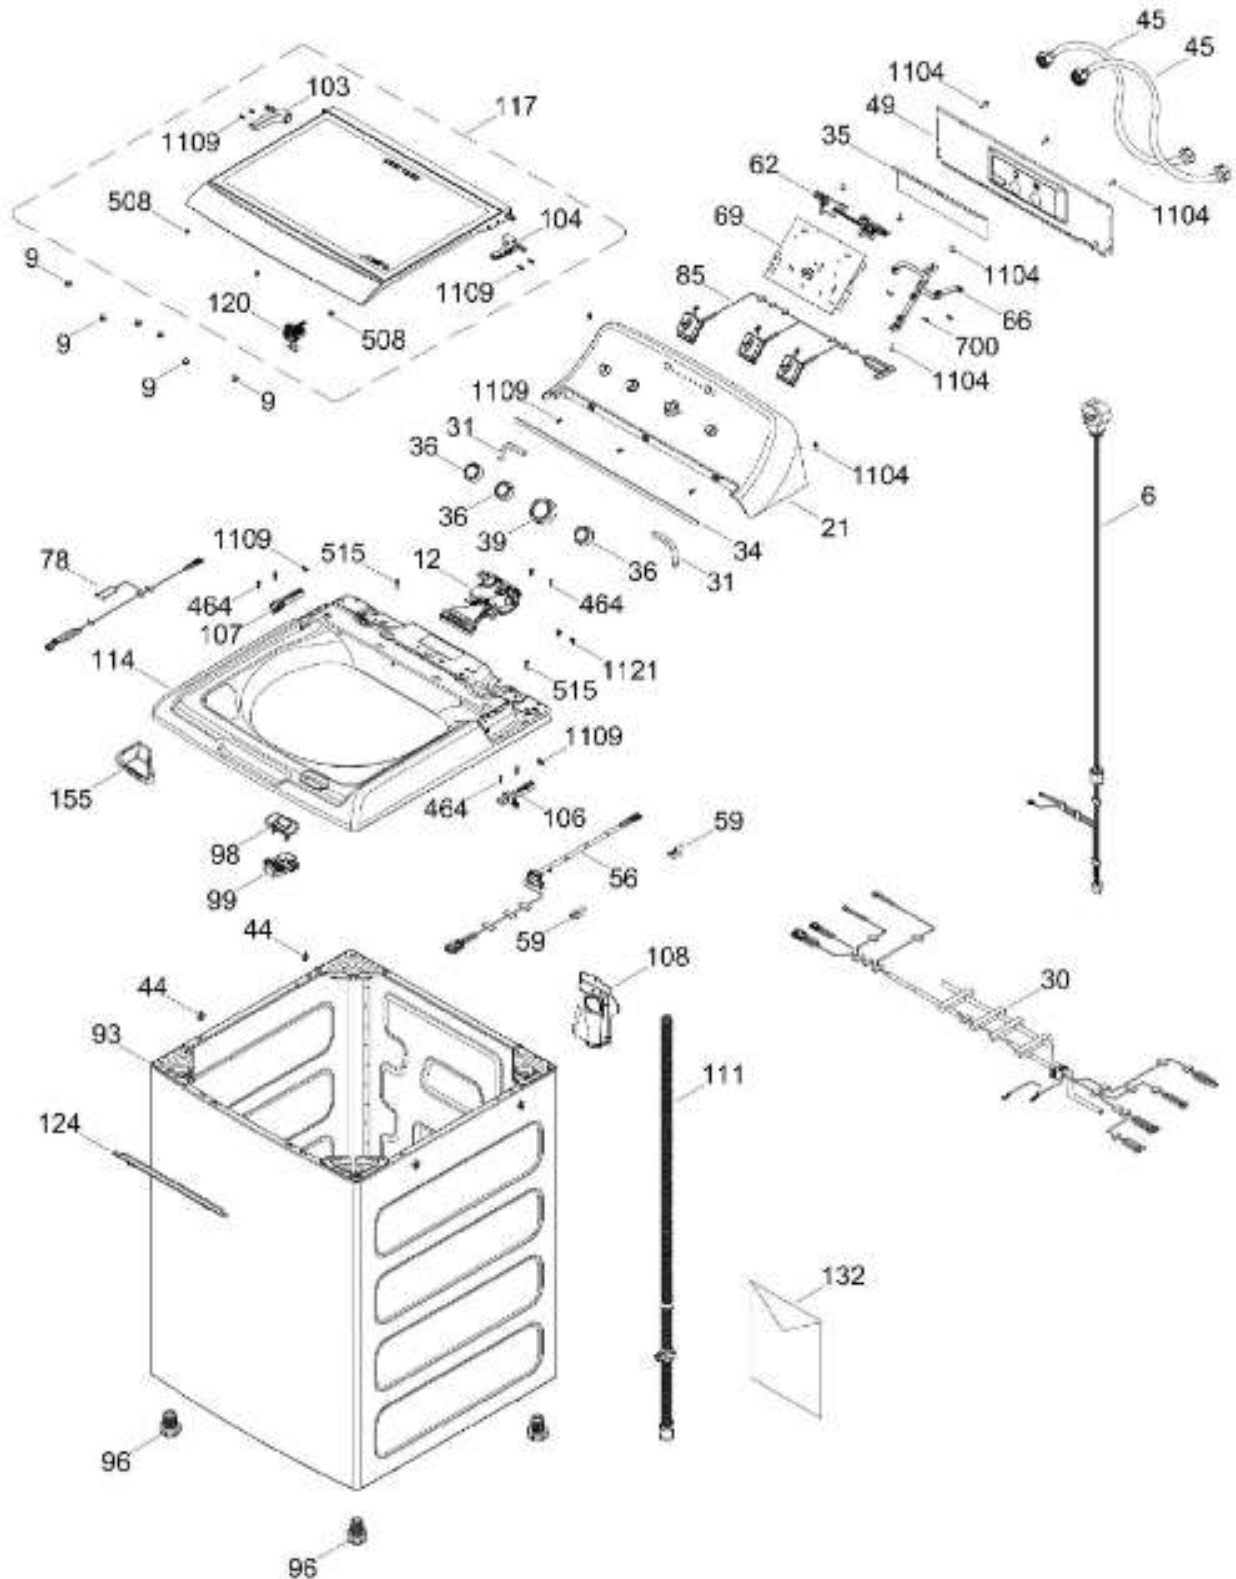

Distribuidor Autorizado

SurteRápido.com

Venta de Refacciones
Electrodomesticas

LAVADORA LME79114WBAB00

COPETE / BACKSPLASH
GABINETE Y CUBIERTA / CABINET & COVER

LME79114WBAB00