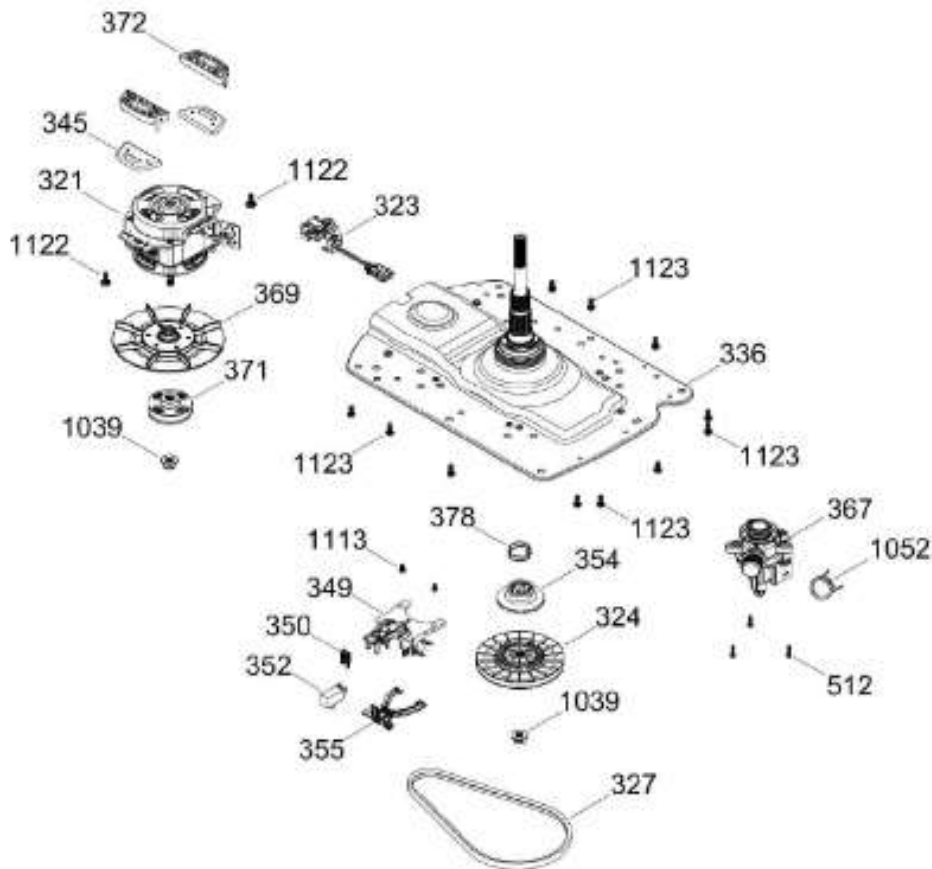

Venta de Refacciones
Electrodomesticas

LAVADORA LME79114WBAB01

PARTES PARA TINA / TUB, BASKET & AGITATOR

LME79114WBAB01

Distribuidor Autorizado

SurteRápido.com

Venta de Refacciones
Electrodomesticas

LAVADORA LME79114WBAB01

SISTEMA MOTRIZ / PUMP & DRIVE COMPONENTS

LME79114WBAB01

Distribuidor Autorizado

SurteRápido.com

Venta de Refacciones
Electrodomesticas

LAVADORA LME79114WBAB01

Guía	Refacción	Descripción
6	WW01F01689	ENSAMBLE TOMACORRIENTE
9	WW01A00654	GOMA TAPA
12	WW01F01773	VALVULA DE AGUA
21	WW01L01774	ENSAMBLE IML Y COPETE
25	WW01A00068	ABRAZADERA MANGUERA
30	WW01F01867	ARNES PRINCIPAL
30	WW01F02025	ARNES PRINCIPAL
31	WW01L01676	SELLADOR COPETE
34	WW01L01675	SELLADOR COPETE
35	WW01L01668	PAPEL TERMOVOLT
36	WW01L01643	PERILLA ROTATORIA
39	WW01L01645	PERILLA CONTROL
44	WW01A00641	PIN ALINEAMIENTO
45	WW01F01987	MANGUERA LLENADO PARA GUA FRÍA ENSAMBLE
49	WW01L01624	PANEL POSTERIOR COPETE
56	WW01F01679	ARNES SEGURO TAPA
59	WW01A00651	CLIP CABLE
62	WW01L01703	BOTON INICIO / PAUSA
66	WW02F00735	SOPORTE TARJETA CONTROL
69	WW01F01810	TARJETA Y SOFTWARE
78	WW01F01677	ARNES VALVULAS
85	WW01F01777	SELECTOR ENSAMBLE
93	WW01L01529	GABINETE ENSAMBLE
96	WW01L01746	PATA NIVELADORA
96	WW01L01746	PATA NIVELADORA
98	WW01F01763	BISEL BLOCAPUERTAS
98	WW01F01763	BISEL BLOCAPUERTAS
99	WW01L01660	SEGURO TAPA
103	WW01L01641	AMORTIGUADOR Y SOPORTE IZQUIERDO
104	WW01L01642	AMORTIGUADOR Y SOPORTE DERECHO
106	WW01L01628	BUJE DERECHO
107	WW01L01629	BUJE IZQUIERDO
108	WW01L01506	CUBIERTA MANGUERA
108	WW01L01845	CUBIERTA MANGUERA
111	WW01F01744	MANGUERA DRENADO ENSAMBLE