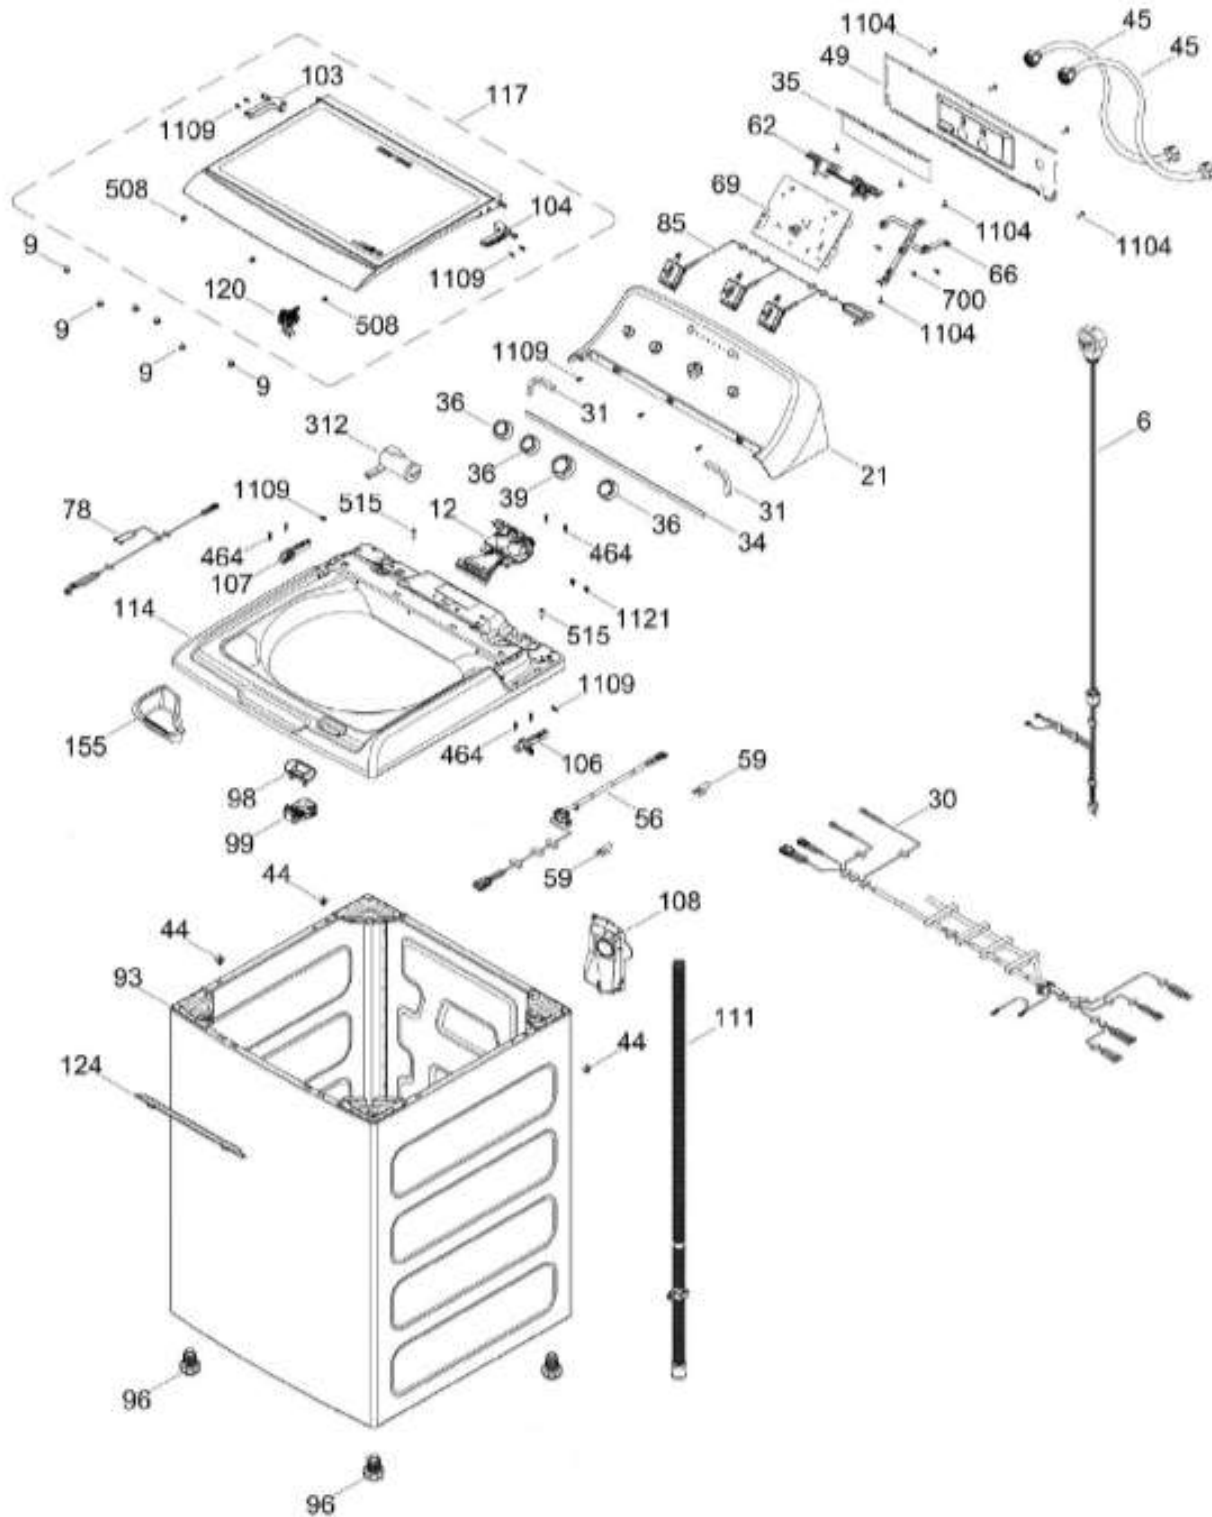

Distribuidor Autorizado

SurteRápido.com

Venta de Refacciones
Electrodomesticas

LAVADORA LME79114WBAB01

COPETE / BACKSPLASH
GABINETE Y CUBIERTA / CABINET & COVER

LME79114WBAB01