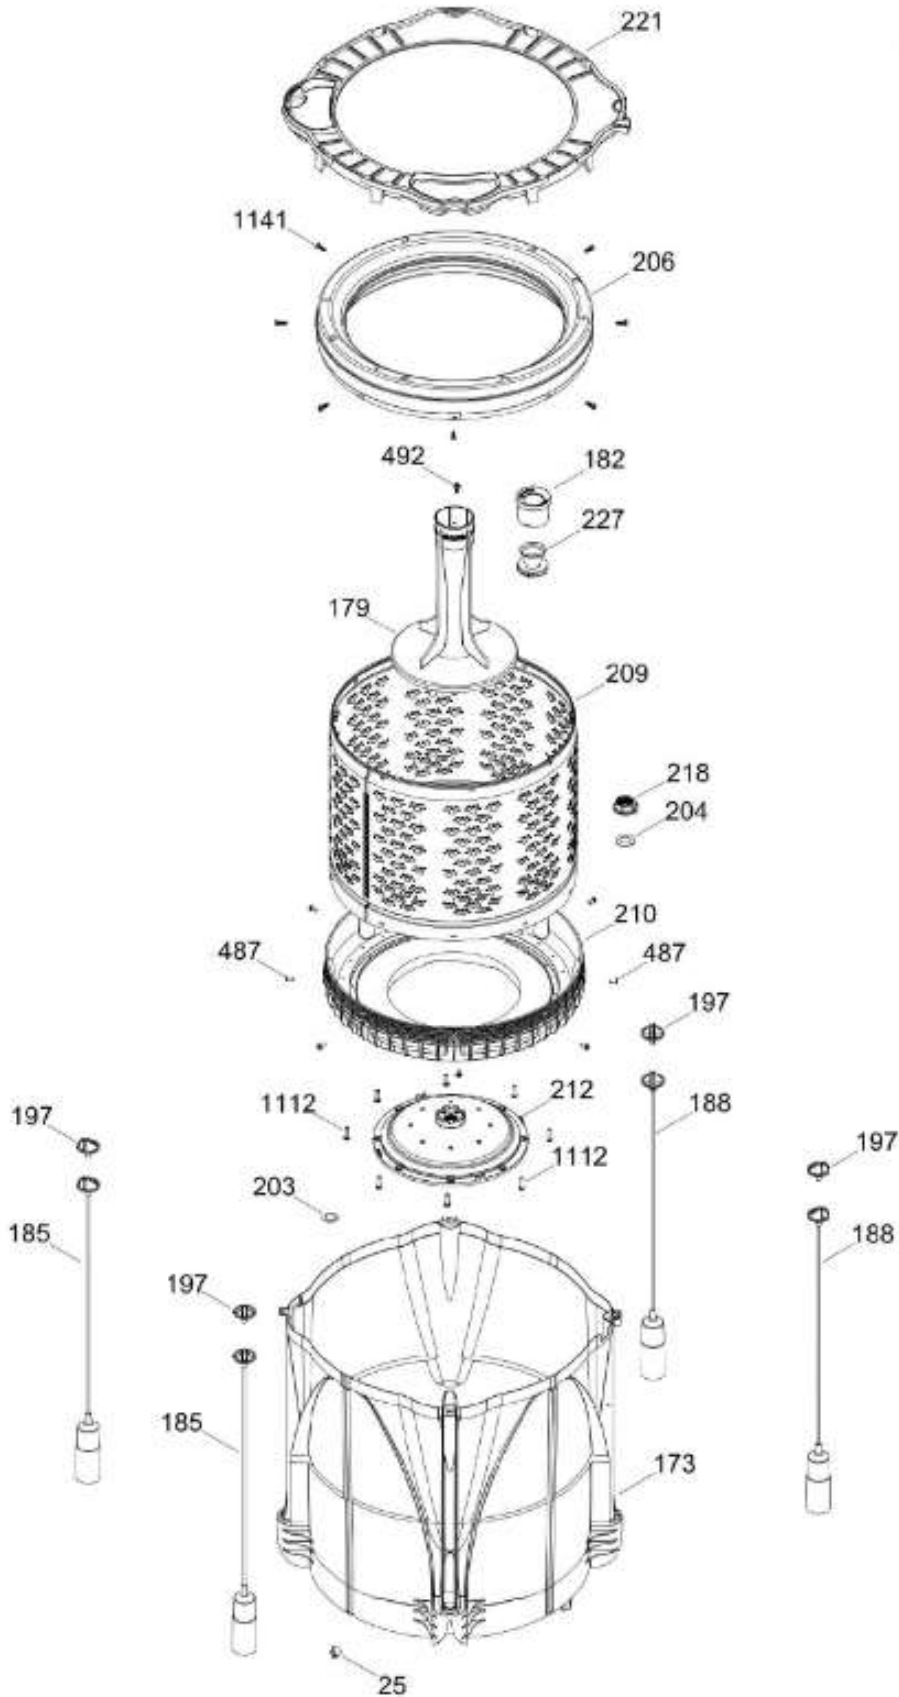

Venta de Refacciones
Electrodomesticas

LAVADORA LME79114WBAB01

PARTES PARA TINA / TUB, BASKET & AGITATOR

LME79114WBAB01

Distribuidor Autorizado

SurteRápido.com

Venta de Refacciones
Electrodomesticas

LAVADORA LME79114WBAB01

SISTEMA MOTRIZ / PUMP & DRIVE COMPONENTS

LME79114WBAB01

Distribuidor Autorizado

SurteRápido.com

Venta de Refacciones
Electrodomesticas

LAVADORA LME79114WBAB01

Guía	Refacción	Descripción
6	WW01F01689	ENSAMBLE TOMACORRIENTE
9	WW01A00654	GOMA TAPA
12	WW01F01773	VALVULA DE AGUA
21	WW01L01774	ENSAMBLE IML Y COPETE
25	WW01A00068	ABRAZADERA MANGUERA
30	WW01F01867	ARNES PRINCIPAL
30	WW01F02025	ARNES PRINCIPAL
31	WW01L01676	SELLADOR COPETE
34	WW01L01675	SELLADOR COPETE
35	WW01L01668	PAPEL TERMOVOLT
36	WW01L01643	PERILLA ROTATORIA
39	WW01L01645	PERILLA CONTROL
44	WW01A00641	PIN ALINEAMIENTO
45	WW01F01987	MANGUERA LLENADO PARA GUA FRÍA ENSAMBLE
49	WW01L01624	PANEL POSTERIOR COPETE
56	WW01F01679	ARNES SEGURO TAPA
59	WW01A00651	CLIP CABLE
62	WW01L01703	BOTON INICIO / PAUSA
66	WW02F00735	SOPORTE TARJETA CONTROL
69	WW01F01810	TARJETA Y SOFTWARE
78	WW01F01677	ARNES VALVULAS
85	WW01F01777	SELECTOR ENSAMBLE
93	WW01L01529	GABINETE ENSAMBLE
96	WW01L01746	PATA NIVELADORA
96	WW01L01746	PATA NIVELADORA
98	WW01F01763	BISEL BLOCAPUERTAS
98	WW01F01763	BISEL BLOCAPUERTAS
99	WW01L01660	SEGURO TAPA
103	WW01L01641	AMORTIGUADOR Y SOPORTE IZQUIERDO
104	WW01L01642	AMORTIGUADOR Y SOPORTE DERECHO
106	WW01L01628	BUJE DERECHO
107	WW01L01629	BUJE IZQUIERDO
108	WW01L01506	CUBIERTA MANGUERA
108	WW01L01845	CUBIERTA MANGUERA
111	WW01F01744	MANGUERA DRENADO ENSAMBLE