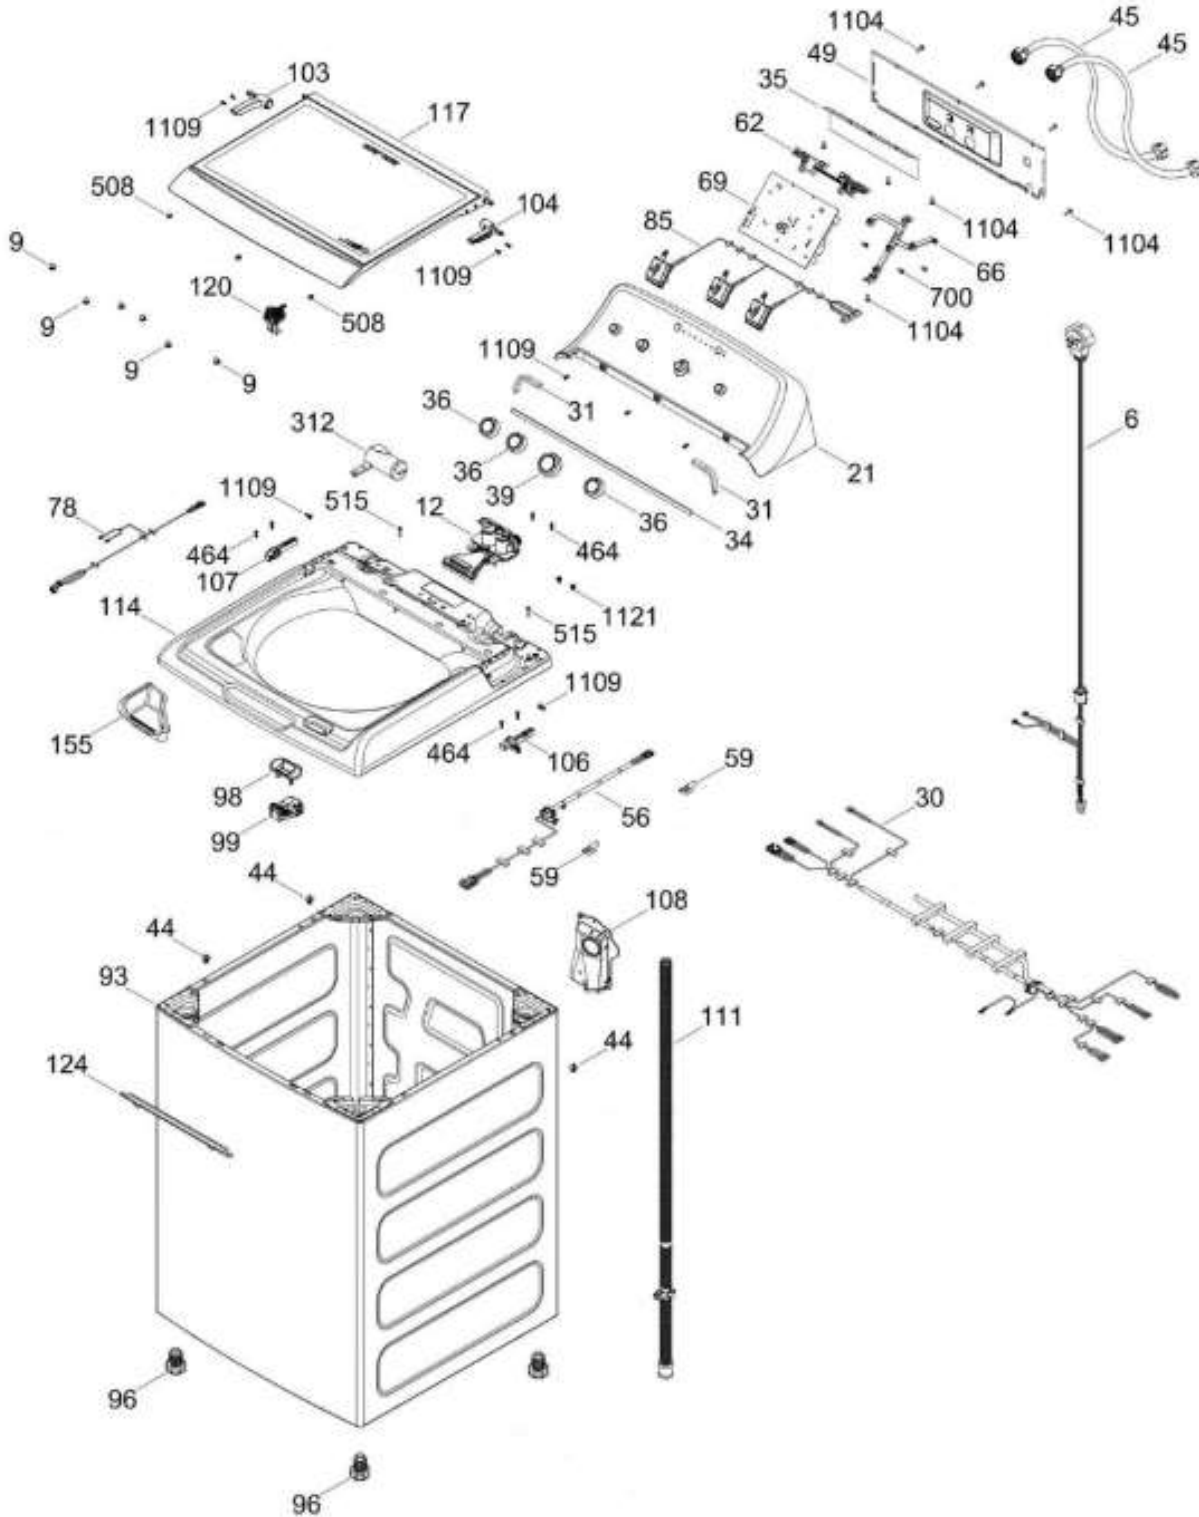

Distribuidor Autorizado

SurteRápido.com

Venta de Refacciones
Electrodomesticas

LAVADORA LME79114WBAB02

COPETE / BACKSPLASH
GABINETE Y CUBIERTA / CABINET & COVER

LME79114WBAB02