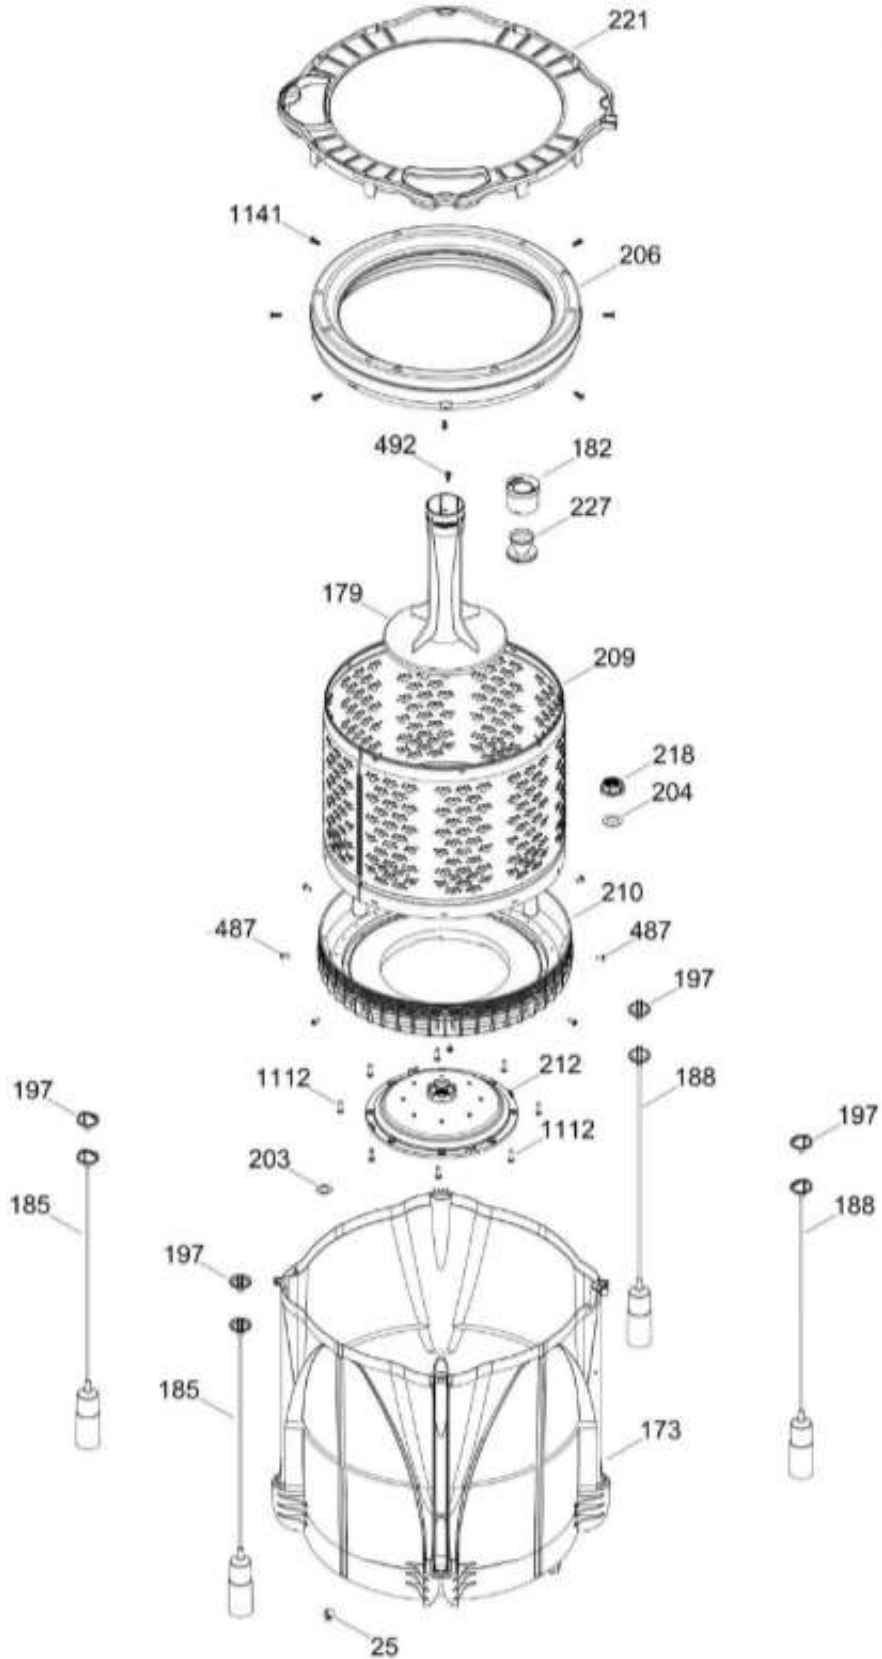

Venta de Refacciones
Electrodomesticas

LAVADORA LME79114WBAB02

PARTES PARA TINA / TUB, BASKET & AGITATOR

LME79114WBAB02

Distribuidor Autorizado

SurteRápido.com

Venta de Refacciones
Electrodomesticas

LAVADORA LME79114WBAB02

Distribuidor Autorizado

SurteRápido.com

Venta de Refacciones
Electrodomesticas

LAVADORA LME79114WBAB02

Guía	Refacción	Descripción
372	WW01A00588	ESPACIADOR MOTOR
378	WW01A00053	RESORTE CAMBIADOR
464	WW01A00659	TORNILLO 8-18 BT
487	WW01A00089	TORNILLO
492	WW01A00064	TORNILLO
508	WW01A00650	TAPON BELLEZA
512	WW01A00330	TORNILLO VALVULA
515	WW01A00660	TORNILLO CUBIERTA
700	WW01A00582	TORNILLO
1039	WW01A00644	TUERCA POLEA
1052	WW01A00094	ABRAZADERA
1104	WW01A00097	TORNILLO 8-18 X 7/16 AB FENIX
1109	WW01A00449	TO 2RNILLO 8-16B FLP .525 S ZN
1112	WW01A00099	TORNILLO FONDO CANASTA
1113	WW01A00082	TORNILLO SOPORTE
1121	WW01A00001	TORNILLO
1122	WW01A00657	TORNILLO MOTOR
1123	WW01A00084	TORNILLO
1141	WW01A00063	TORNILLO