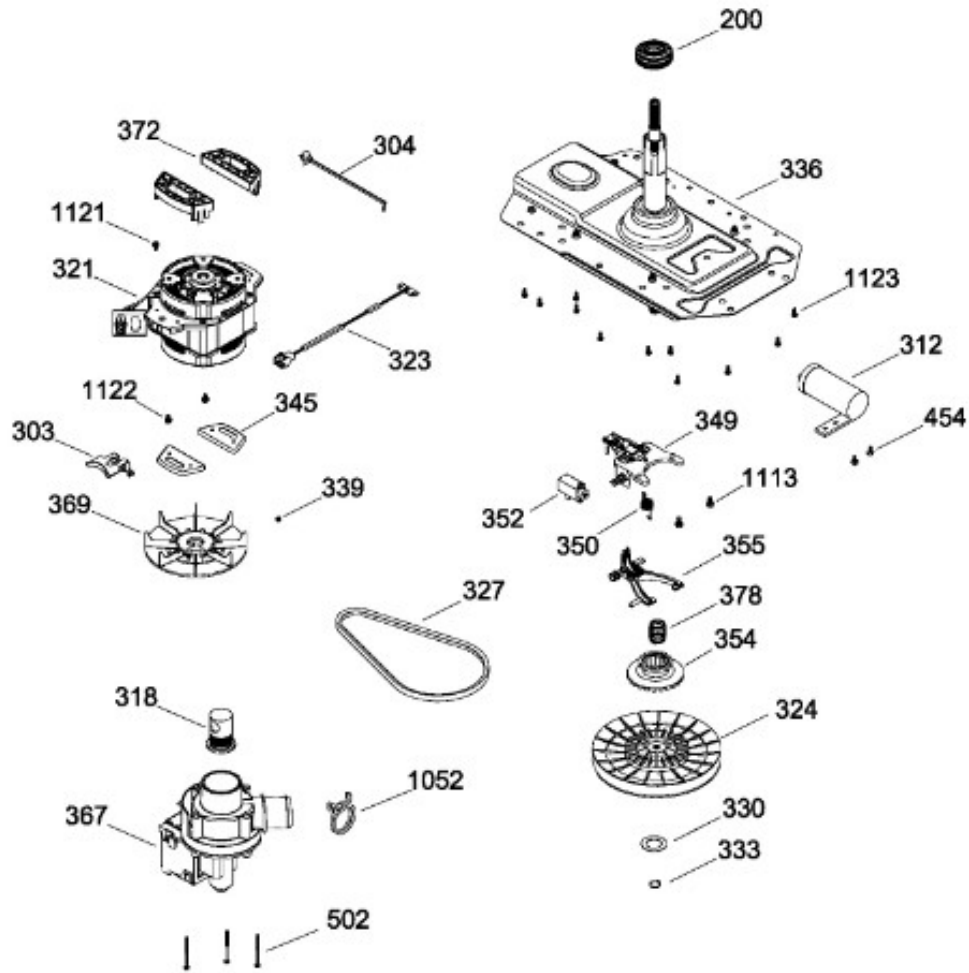

Venta de Refacciones
Electrodomesticas

LAVADORA LMF12380XBB00

SISTEMA HIDRAULICO

LMF12380XBB00

Distribuidor Autorizado

SurteRápido.com

Venta de Refacciones
Electrodomesticas

LAVADORA LMF12380XBB00

SISTEMA MECANICO

LMF12380XBB00

Distribuidor Autorizado

SurteRápido.com

Venta de Refacciones
Electrodomesticas

LAVADORA LMF12380XBB00

| Guía | Refacción | Descripción |
|------|------------|---------------------------|
| 2 | WW01L00368 | LOGO GOTA |
| 4 | WW03A00082 | LOGO MICROMETAL 12KG |
| 6 | WW01F00113 | CABLE TOMACORRIENTE |
| 12 | WW01F00349 | UNIVALVULA |
| 13 | WW01L01320 | PROTECTOR VALVULA |
| 20 | WW01F01551 | OVERLAY |
| 21 | WW01L00126 | PAINEL DE CONTROLE |
| 25 | WW01A00068 | ABRAZADERA MANGUERA |
| 26 | WW01F00598 | MANGUERA |
| 27 | WW01F00251 | PRESOSTATO |
| 30 | WW01F01535 | ARNES GABINETE |
| 36 | WW01L00413 | ENS. PERILLA ROTATORIA |
| 39 | WW01L00408 | ENS. PERILLA CONTROL |
| 45 | WW01F00597 | MANGUERA |
| 45 | WW01F01987 | MANGUERA |
| 46 | WW01A00113 | ABRAZADERA MANGUERA |
| 57 | WW01A00088 | SOPORTE SWITCH |
| 58 | WW01F00285 | MICRO INTERRUPTOR |
| 58 | WW01F01582 | MICRO INTERRUPTOR |
| 63 | WW01L00268 | PROTECTOR TARJETA |
| 66 | WW01L00267 | PROTECTOR BASE TARJETA |
| 69 | WW01F01177 | TARJETA ELECTRONICA |
| 72 | WW01F00055 | BOTON SELECTOR |
| 75 | WW01F00193 | ARNES CUBIERTA |
| 78 | WW01F00166 | ARNES PRESOSTATO |
| 81 | WW01F00168 | ARNES SELECTOR |
| 84 | WW01F00341 | SELECTOR PROGRAMA |
| 87 | WW01F00338 | SELECTOR 5 PROGRAMAS |
| 93 | WW01L00062 | ENS. GABINETE |
| 96 | WW01L00468 | PATA NIVELADORA |
| 99 | WW01L00469 | ENS. BLOCAPUERTAS |
| 99 | WW01F01553 | ENS. BLOCAPUERTAS |
| 108 | WW01L00491 | TAPA MANGUERA |
| 111 | WW01L00316 | MANGUERA |
| 113 | WW01L00517 | ENS. CJAON-SIPHON-MASCARA |