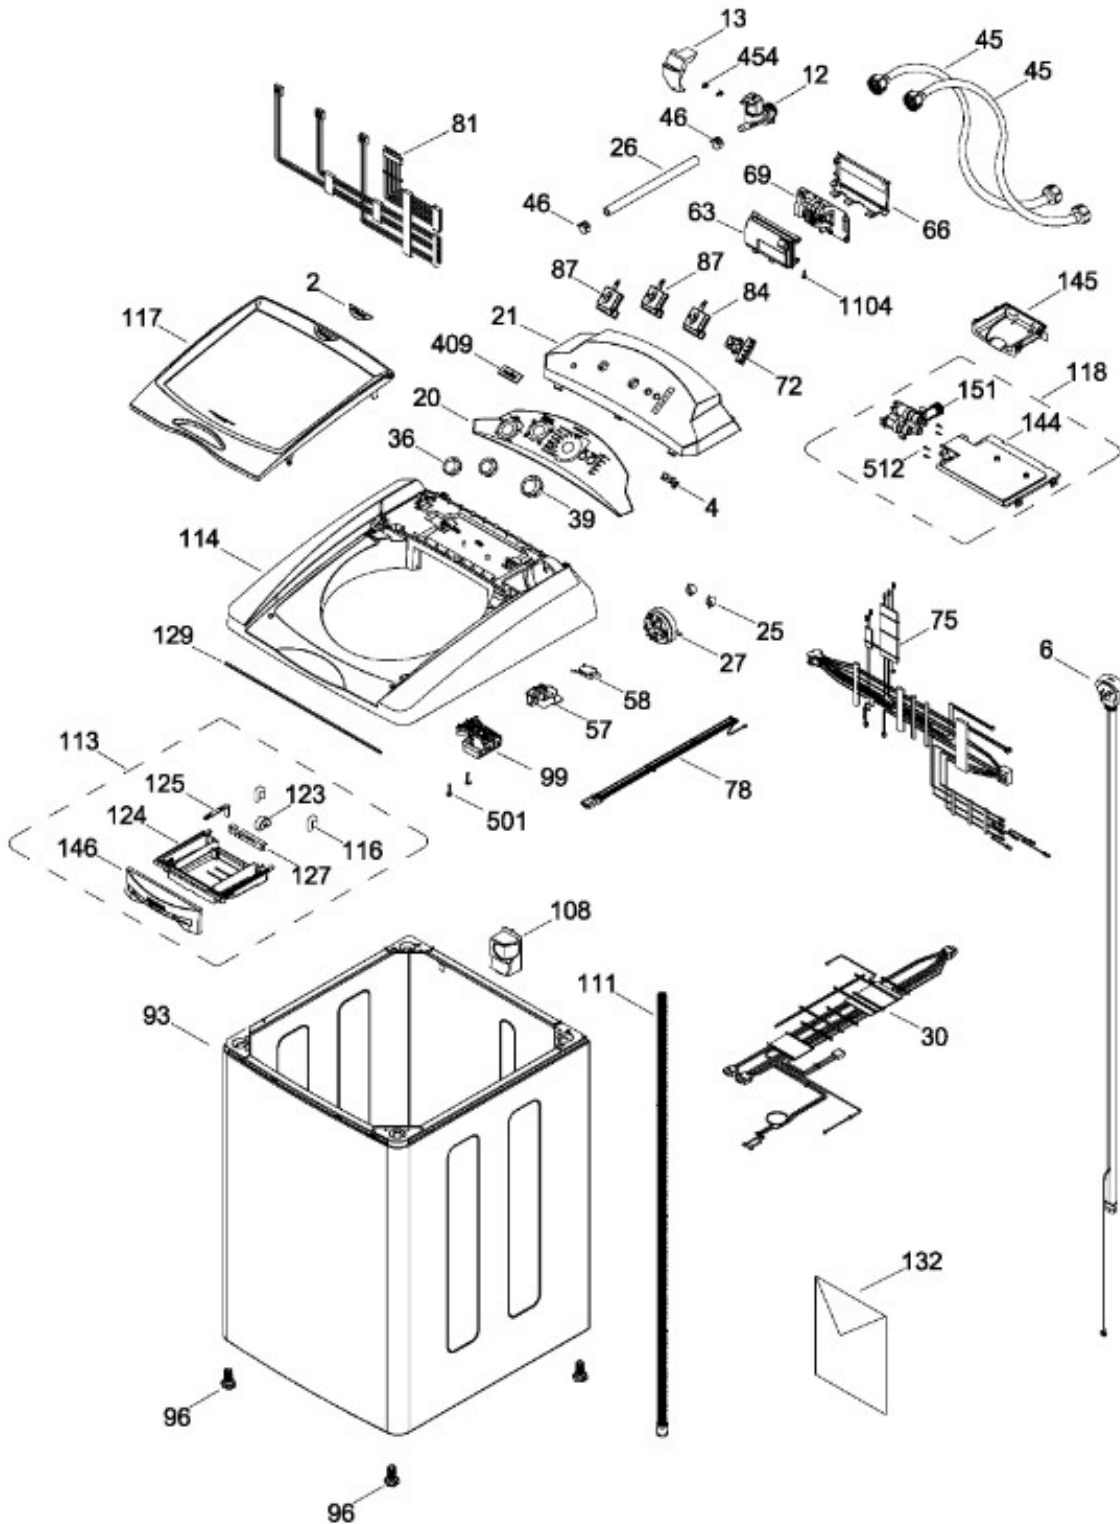

Distribuidor Autorizado

SurteRápido.com

Venta de Refacciones
Electrodomesticas

LAVADORA LMF12380XBB00

SISTEMA ELECTRICO

LMF12380XBB00

Distribuidor Autorizado

SurteRápido.com

Venta de Refacciones
Electrodomesticas

LAVADORA LMF12380XBB00

SISTEMA HIDRAULICO

LMF12380XBB00

Distribuidor Autorizado

SurteRápido.com

Venta de Refacciones
Electrodomesticas

LAVADORA LMF12380XBB00

SISTEMA MECANICO

LMF12380XBB00

Distribuidor Autorizado

SurteRápido.com

Venta de Refacciones
Electrodomesticas

LAVADORA LMF12380XBB00

| Guía | Refacción | Descripción |
|------|------------|---------------------------|
| 2 | WW01L00368 | LOGO GOTA |
| 4 | WW03A00082 | LOGO MICROMETAL 12KG |
| 6 | WW01F00113 | CABLE TOMACORRIENTE |
| 12 | WW01F00349 | UNIVALVULA |
| 13 | WW01L01320 | PROTECTOR VALVULA |
| 20 | WW01F01551 | OVERLAY |
| 21 | WW01L00126 | PAINEL DE CONTROLE |
| 25 | WW01A00068 | ABRAZADERA MANGUERA |
| 26 | WW01F00598 | MANGUERA |
| 27 | WW01F00251 | PRESOSTATO |
| 30 | WW01F01535 | ARNES GABINETE |
| 36 | WW01L00413 | ENS. PERILLA ROTATORIA |
| 39 | WW01L00408 | ENS. PERILLA CONTROL |
| 45 | WW01F00597 | MANGUERA |
| 45 | WW01F01987 | MANGUERA |
| 46 | WW01A00113 | ABRAZADERA MANGUERA |
| 57 | WW01A00088 | SOPORTE SWITCH |
| 58 | WW01F00285 | MICRO INTERRUPTOR |
| 58 | WW01F01582 | MICRO INTERRUPTOR |
| 63 | WW01L00268 | PROTECTOR TARJETA |
| 66 | WW01L00267 | PROTECTOR BASE TARJETA |
| 69 | WW01F01177 | TARJETA ELECTRONICA |
| 72 | WW01F00055 | BOTON SELECTOR |
| 75 | WW01F00193 | ARNES CUBIERTA |
| 78 | WW01F00166 | ARNES PRESOSTATO |
| 81 | WW01F00168 | ARNES SELECTOR |
| 84 | WW01F00341 | SELECTOR PROGRAMA |
| 87 | WW01F00338 | SELECTOR 5 PROGRAMAS |
| 93 | WW01L00062 | ENS. GABINETE |
| 96 | WW01L00468 | PATA NIVELADORA |
| 99 | WW01L00469 | ENS. BLOCAPUERTAS |
| 99 | WW01F01553 | ENS. BLOCAPUERTAS |
| 108 | WW01L00491 | TAPA MANGUERA |
| 111 | WW01L00316 | MANGUERA |
| 113 | WW01L00517 | ENS. CJAON-SIPHON-MASCARA |