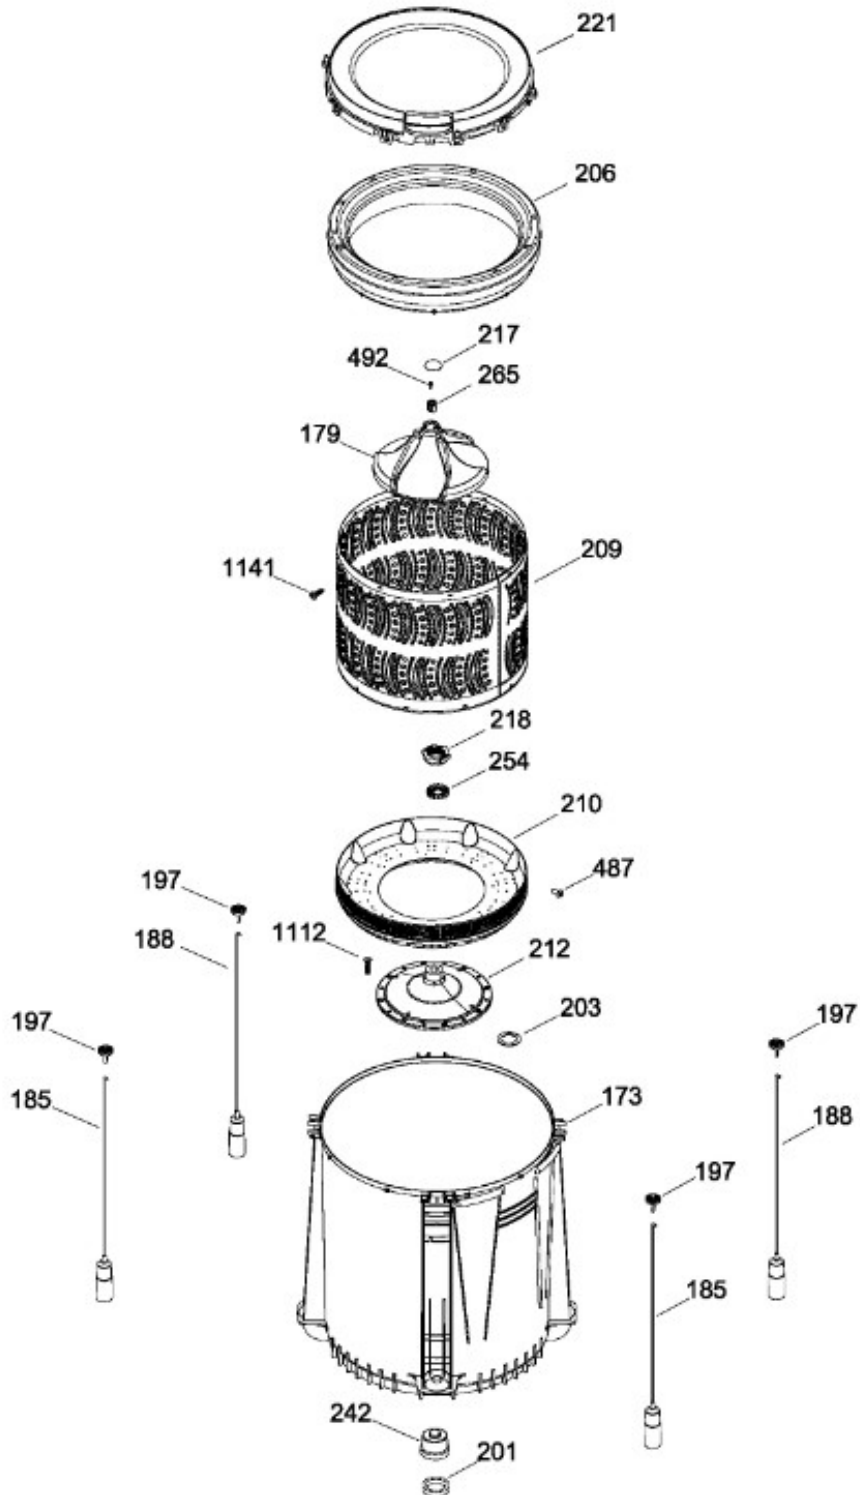

Distribuidor Autorizado

SurteRápido.com

Venta de Refacciones
Electrodomesticas

LAVADORA LMF12380XBB00

SISTEMA HIDRAULICO

LMF12380XBB00