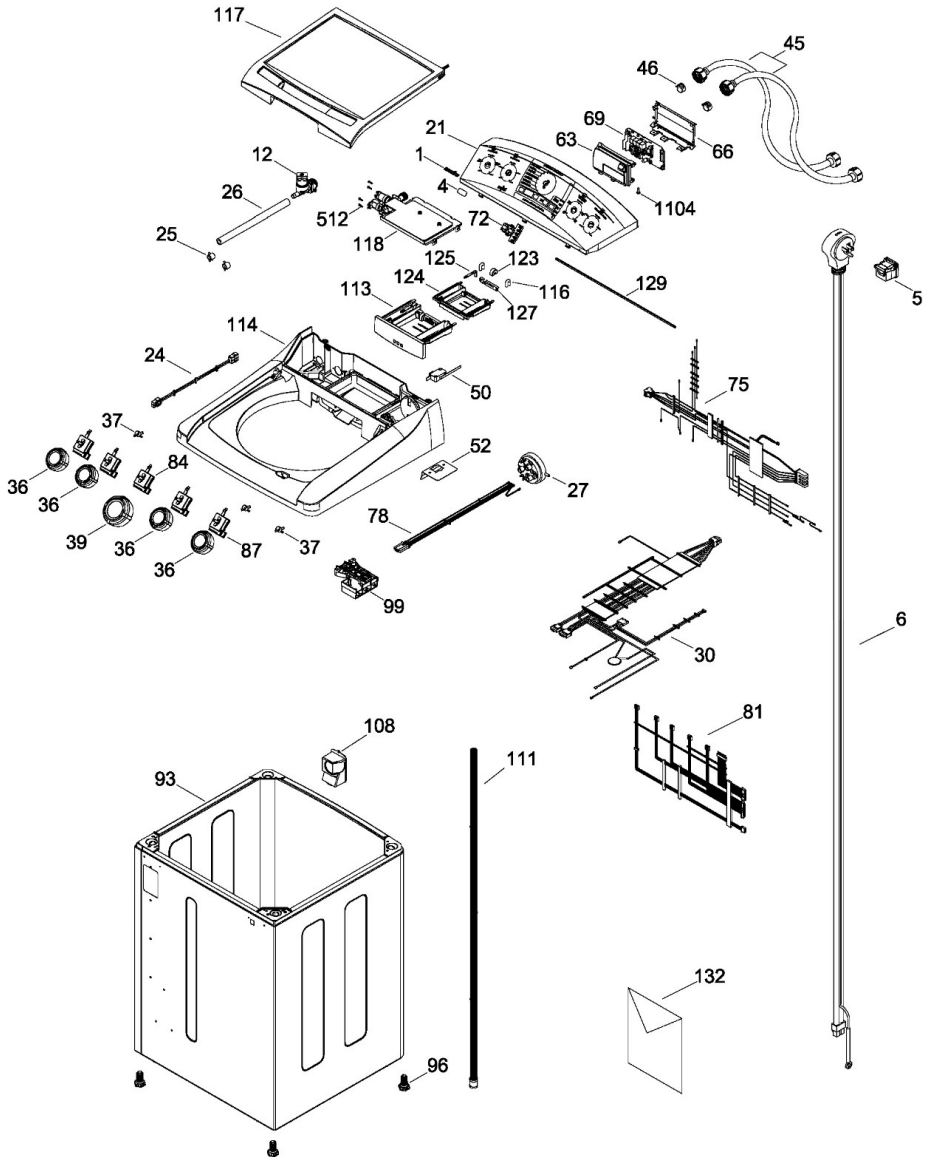

Distribuidor Autorizado

SurteRápido.com

Venta de Refacciones
Electrodomesticas

SISTEMA ELECTRICO

Lavadora Mabe LMF16580XKGG0

LMF16580XKBB0
LMF16580XKGG0