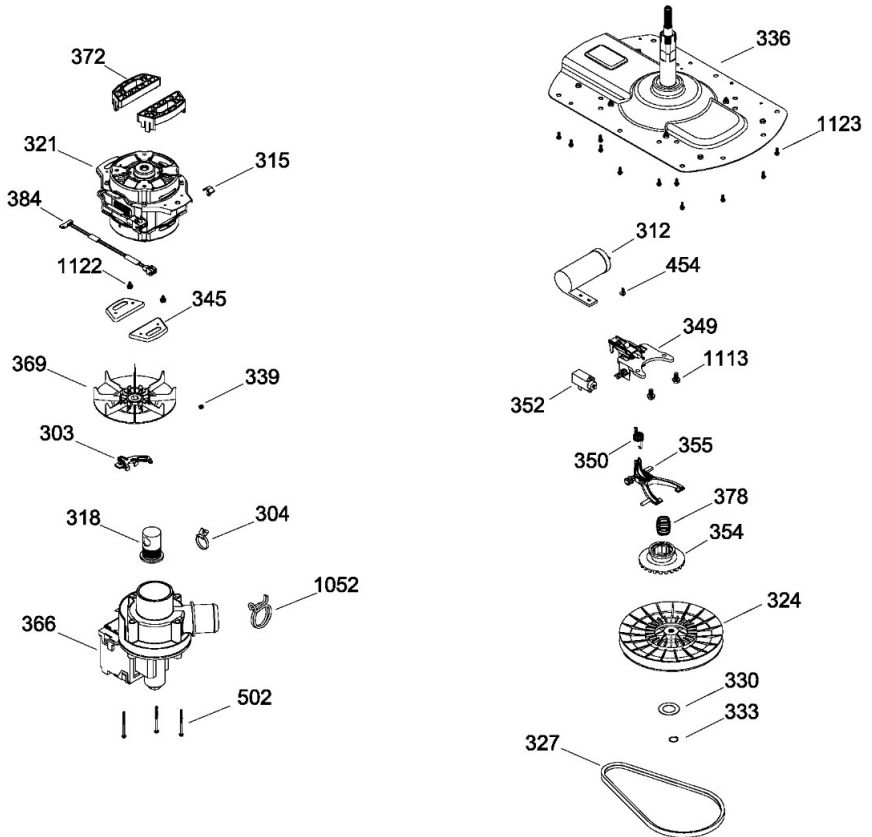

SISTEMA MECANICO

LMF16580XKBB0
LMF16580XKGG0

Distribuidor Autorizado

SurteRápido.com

Venta de Refacciones
Electrodomesticas

Lavadora Mabe LMF16580XKGG0

Guía	Componente	Descripción
1	238C3240G001	ENS. LOGOTIPO MABE
4	277B1107P003	LOGO 16 KG
5	141A7903P001	RELEVADOR DE ESFUERZOS
6	189D3208P005	CABLE TOMACORRIENTE
12	323B1472P003	UNIVALVULA
21	189D5010G028	COPETE Y GRAFICOS AQUA GRIS
24	189D5307G002	ARNES EXTENS.ION
25	323B1408P001	ABRAZADERA MANGUERA
26	277B1147P001	MANGUERA
27	228C2084P006	PRESOSTATO
30	189D5454G003	ARNES GABINETE
30	189D5454G006	ARNES GABINETE
36	277B1057G004	PERILLA ROTATORIA
37	323B2566P001	BUJE PERILLA
39	277B1055G004	ENS. PERILLA CONTROL
45	233D1368G001	MANGUERA
45	233D2851G001	MANGUERA
46	277B1146P002	ABRAZADERA MANGUERA
50	323B2332P001	INTERRUPTOR LIMITE
52	228C2385P001	SOPORTE METALICO
63	189D5318P001	PROTECTOR TARJETA
66	189D5218P001	PROTECTOR BASE TARJETA
69	A09G06R06	TARJETA ELECTRONICA
72	189D5033G002	BOTON SELECTOR
72	189D5033G001	BOTON SELECTOR
75	189D3832G014	ARNES CUBIERTA
75	189D3832G011	ARNES CUBIERTA