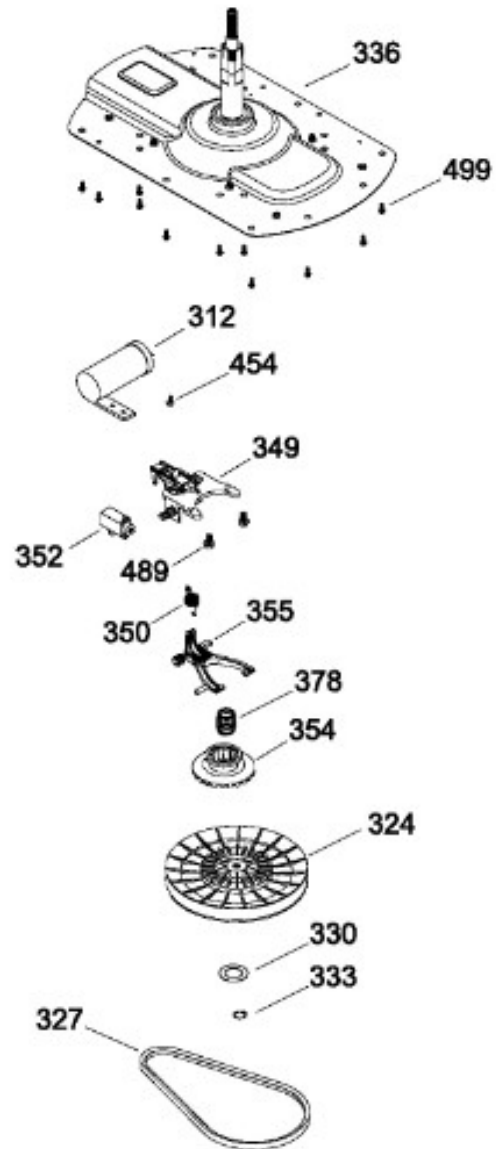

SISTEMA MECANICO

LMF18580XKBB0

Distribuidor Autorizado

SurteRápido.com

Venta de Refacciones
Electrodomesticas

LAVADORA LMF18580XKBB0

Guía	Refacción	Descripción
1	WW01L00326	LOGO 18KG MABE
2	WW02A00118	LOGO
5	WW01F00001	RELEVADOR DE ESFUERZOS
6	WW01F00823	CABLE TOMACORRIENTE
6	WW01F00114	CABLE TOMACORRIENTE
12	WW01F00350	UNIVALVULA
18	WW01A00002	ABRAZADERA
18	WW01A00113	ABRAZADERA
21	WW01L00239	ENS.-COPETE-HEAT TRANSFER
24	WW01F00225	ARNES EXTENS.ION
25	WW01A00068	ABRAZADERA MANGUERA
26	WW01L00380	MANGUERA DESPACHADOR
26	WW01F00598	MANGUERA DESPACHADOR
27	WW01F00252	PRESOSTATO
30	WW01F00810	ARNES GABINETE
36	WW01L00322	PERILLA ROTATORIA
37	WW01A00092	BUJE PERILLA
39	WW01L00319	ENS. PERILLA CONTROL
45	WW01L00500	MANGUERA
45	WW01F00597	MANGUERA
45	WW01F01987	MANGUERA
50	WW01F00282	INTERRUPTOR LIMITE
52	WW01A00054	SOPORTE METALICO
63	WW01L00268	PROTECTOR TARJETA
66	WW01L00267	PROTECTOR BASE TARJETA
69	WW01F01443	TARJETA ELECTRONICA TNT
72	WW01F00221	BOTON SELECTOR
72	WW01F00220	BOTON SELECTOR
75	WW01F00397	ARNES CUBIERTA
75	WW01F00396	ARNES CUBIERTA
78	WW01F00166	ARNES PRESOSTATO
81	WW01F00172	ARNES SELECTOR
84	WW01F00341	SELECTOR PROGRAMA
87	WW01F00338	SELECTOR 5 PROGRAMAS
93	WW01L00498	ENS. GABINETE