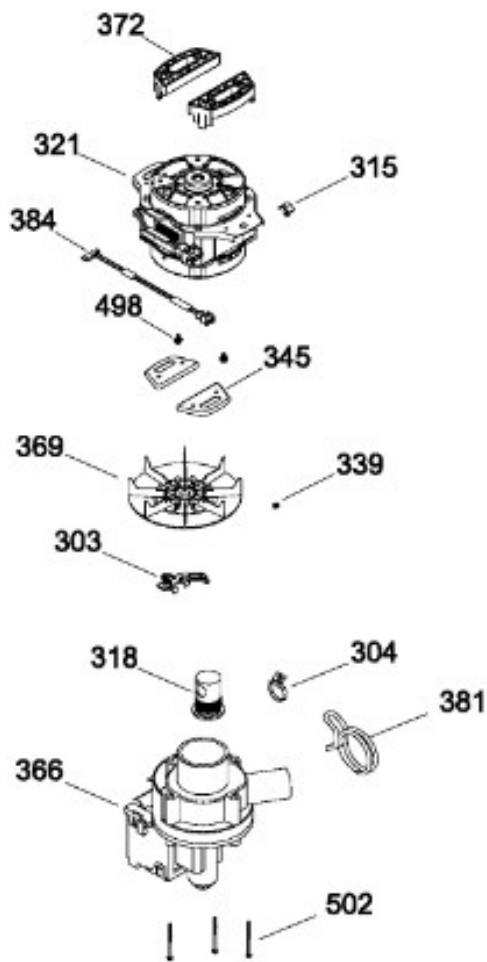

SISTEMA MECANICO

LMF18580XKBB0

Distribuidor Autorizado

SurteRápido.com

Venta de Refacciones
Electrodomesticas

LAVADORA LMF18580XKBB0

Guía	Refacción	Descripción
1	WW01L00326	LOGO 18KG MABE
2	WW02A00118	LOGO
5	WW01F00001	RELEVADOR DE ESFUERZOS
6	WW01F00823	CABLE TOMACORRIENTE
6	WW01F00114	CABLE TOMACORRIENTE
12	WW01F00350	UNIVALVULA
18	WW01A00002	ABRAZADERA
18	WW01A00113	ABRAZADERA
21	WW01L00239	ENS.-COPETE-HEAT TRANSFER
24	WW01F00225	ARNES EXTENS.ION
25	WW01A00068	ABRAZADERA MANGUERA
26	WW01L00380	MANGUERA DESPACHADOR
26	WW01F00598	MANGUERA DESPACHADOR
27	WW01F00252	PRESOSTATO
30	WW01F00810	ARNES GABINETE
36	WW01L00322	PERILLA ROTATORIA
37	WW01A00092	BUJE PERILLA
39	WW01L00319	ENS. PERILLA CONTROL
45	WW01L00500	MANGUERA
45	WW01F00597	MANGUERA
45	WW01F01987	MANGUERA
50	WW01F00282	INTERRUPTOR LIMITE
52	WW01A00054	SOPORTE METALICO
63	WW01L00268	PROTECTOR TARJETA
66	WW01L00267	PROTECTOR BASE TARJETA
69	WW01F01443	TARJETA ELECTRONICA TNT
72	WW01F00221	BOTON SELECTOR
72	WW01F00220	BOTON SELECTOR
75	WW01F00397	ARNES CUBIERTA
75	WW01F00396	ARNES CUBIERTA
78	WW01F00166	ARNES PRESOSTATO
81	WW01F00172	ARNES SELECTOR
84	WW01F00341	SELECTOR PROGRAMA
87	WW01F00338	SELECTOR 5 PROGRAMAS
93	WW01L00498	ENS. GABINETE