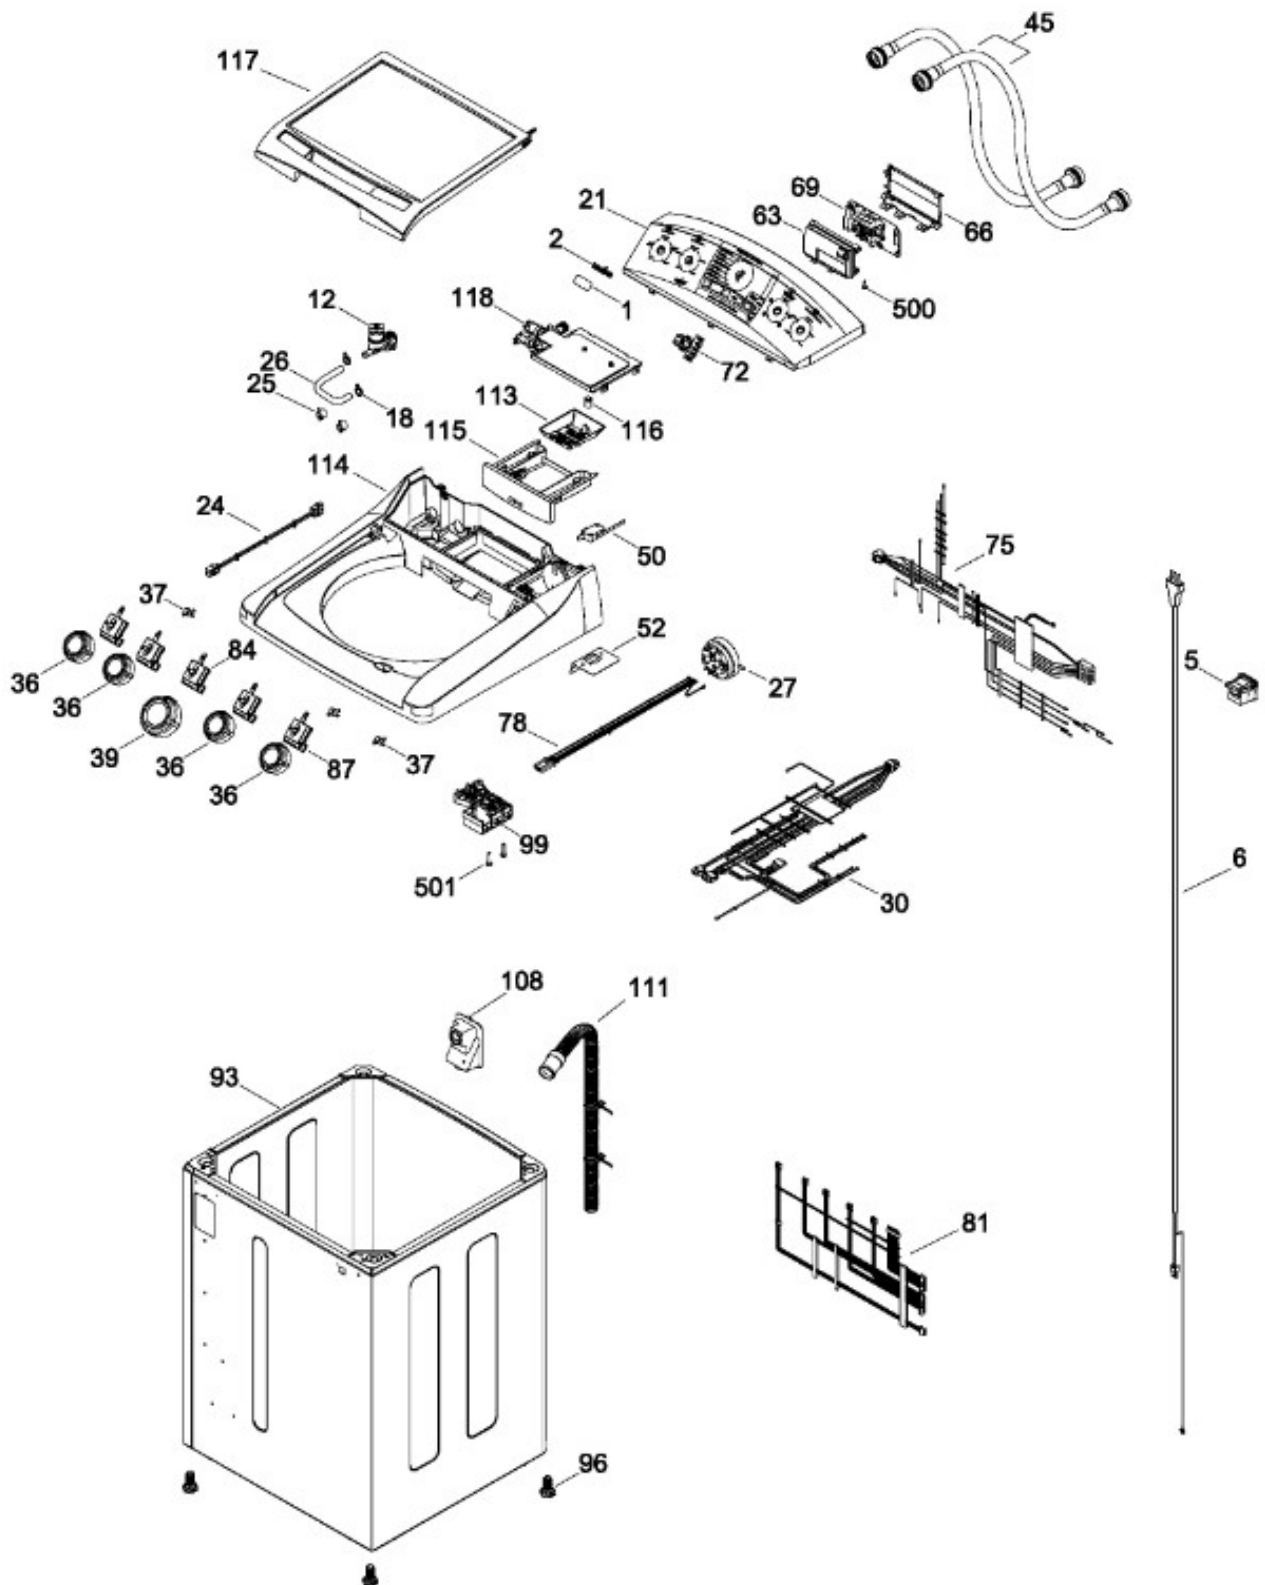

Distribuidor Autorizado

SurteRápido.com

Venta de Refacciones
Electrodomesticas

LAVADORA LMF18580XKBB0

SISTEMA ELECTRICO

LMF18580XKBB0