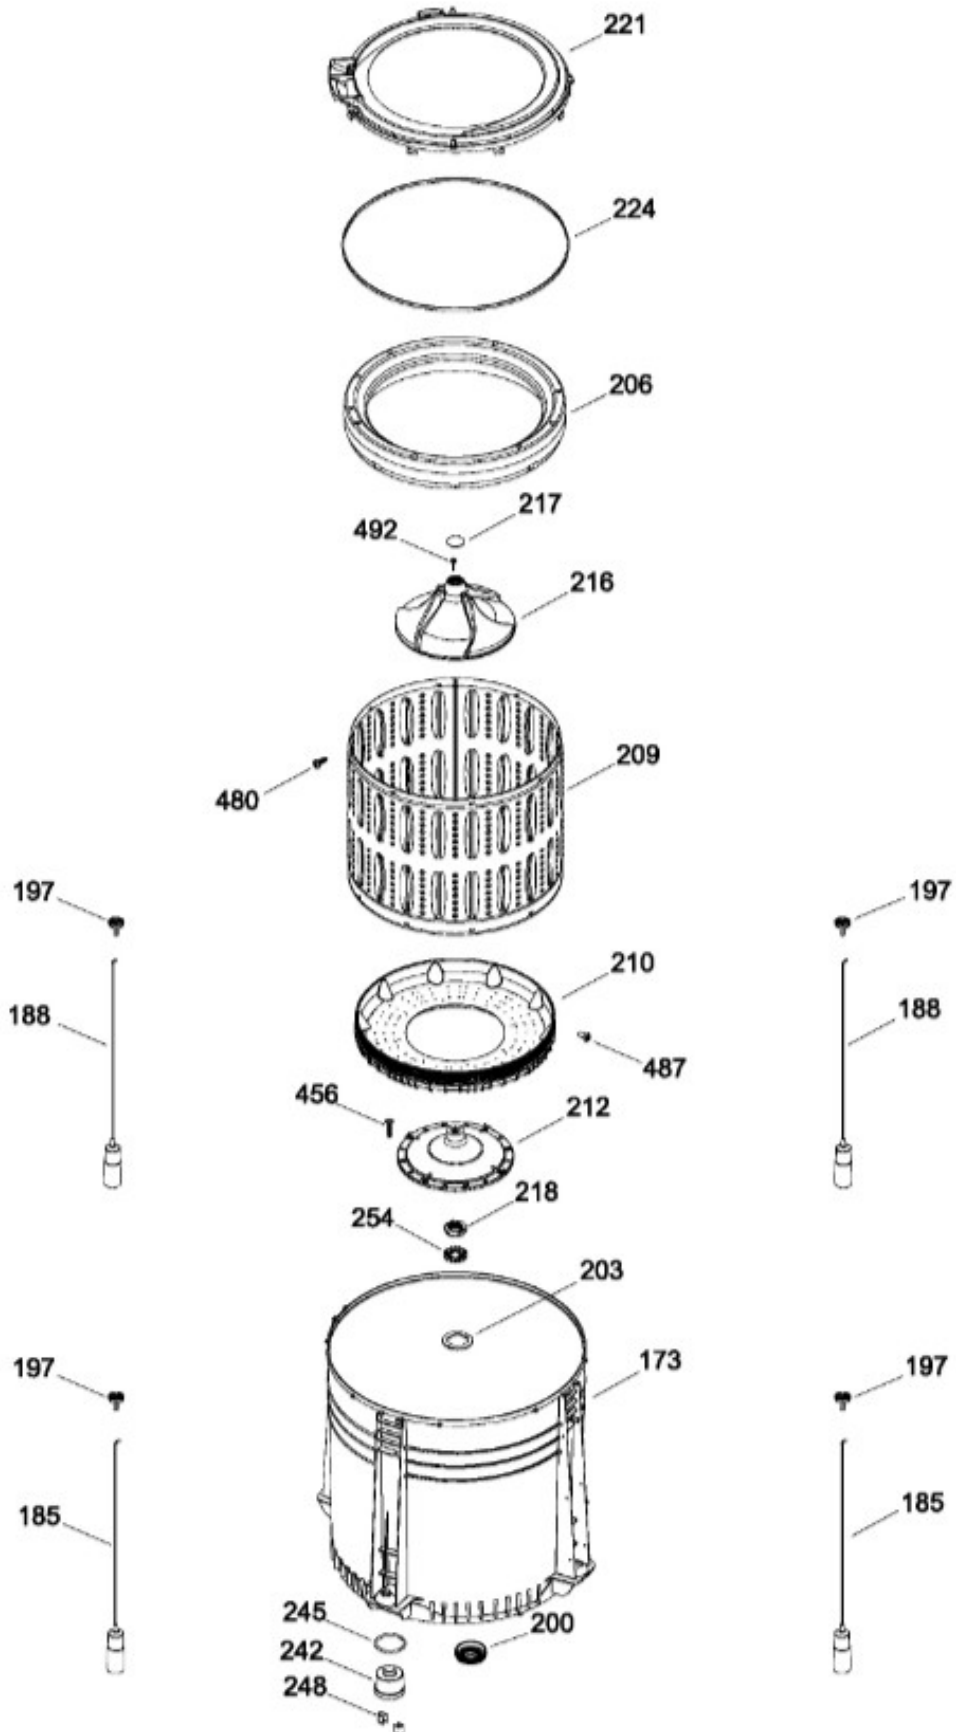

Distribuidor Autorizado

SurteRápido.com

Venta de Refacciones
Electrodomesticas

LAVADORA LMF18580XKBB0

SISTEMA HIDRAULICO

LMF18580XKBB0