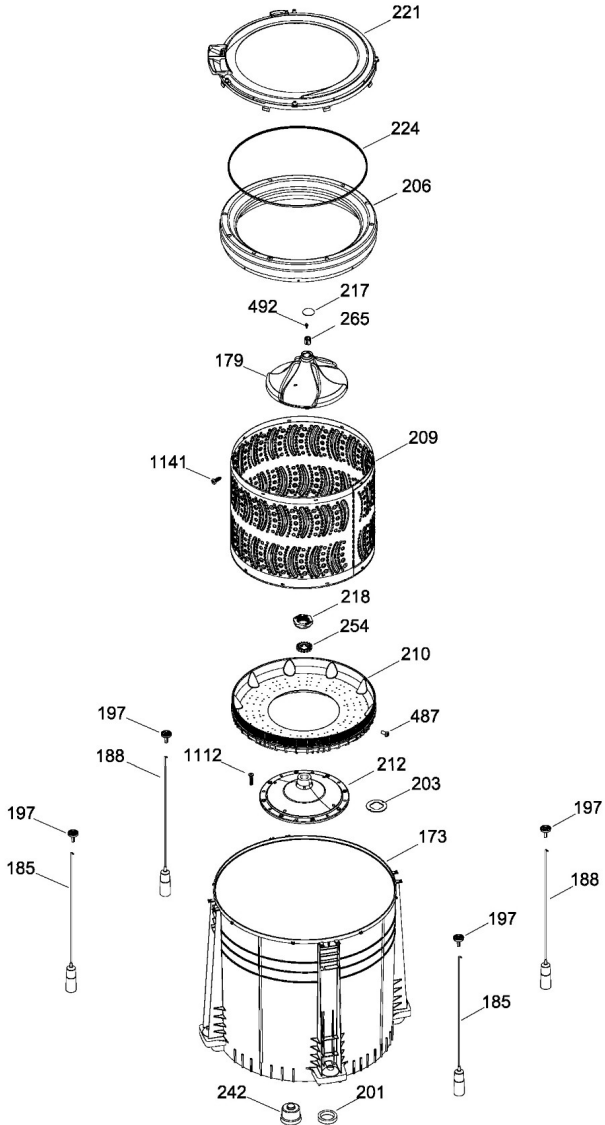

Distribuidor Autorizado

SurteRápido.com

Venta de Refacciones
Electrodomesticas

Lavadora Mabe LMF18580XKBB00

SISTEMA HIDRAULICO

LMF18580XKBB00