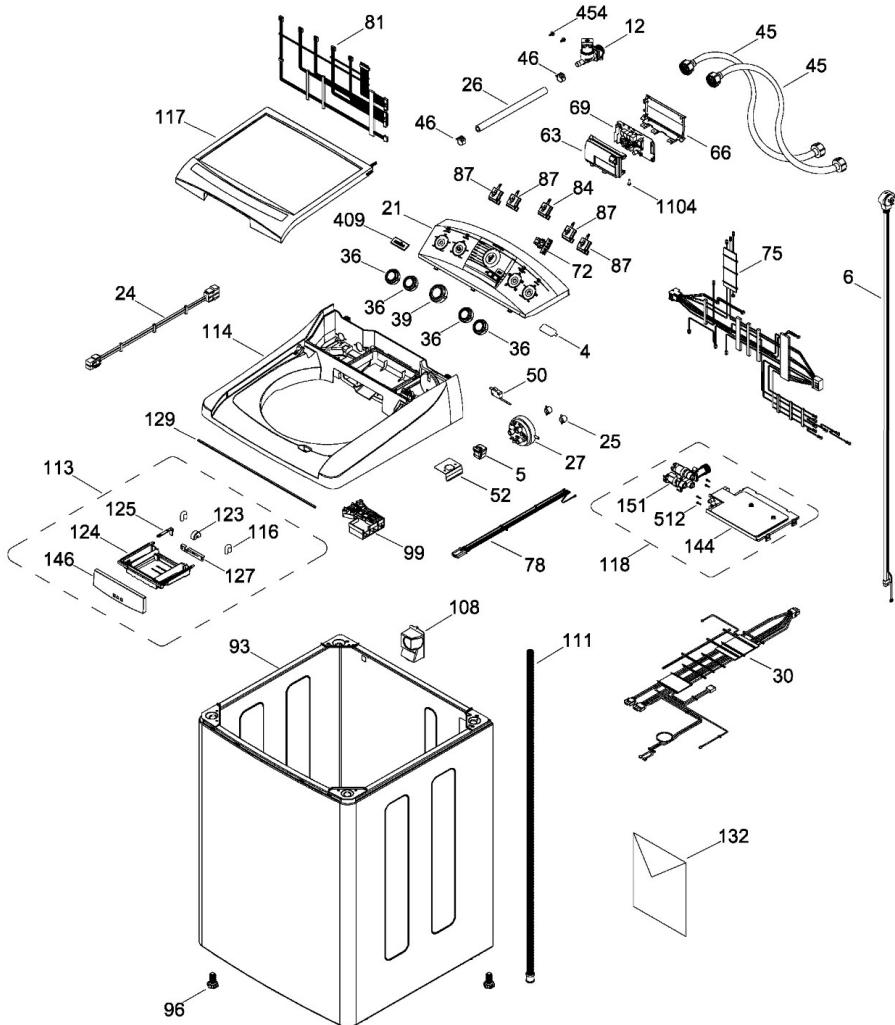

Distribuidor Autorizado

SurteRápido.com

Venta de Refacciones
Electrodomesticas

Lavadora Mabe LMF18580XKBB0

SISTEMA ELECTRICO

LMF18580XKBB0