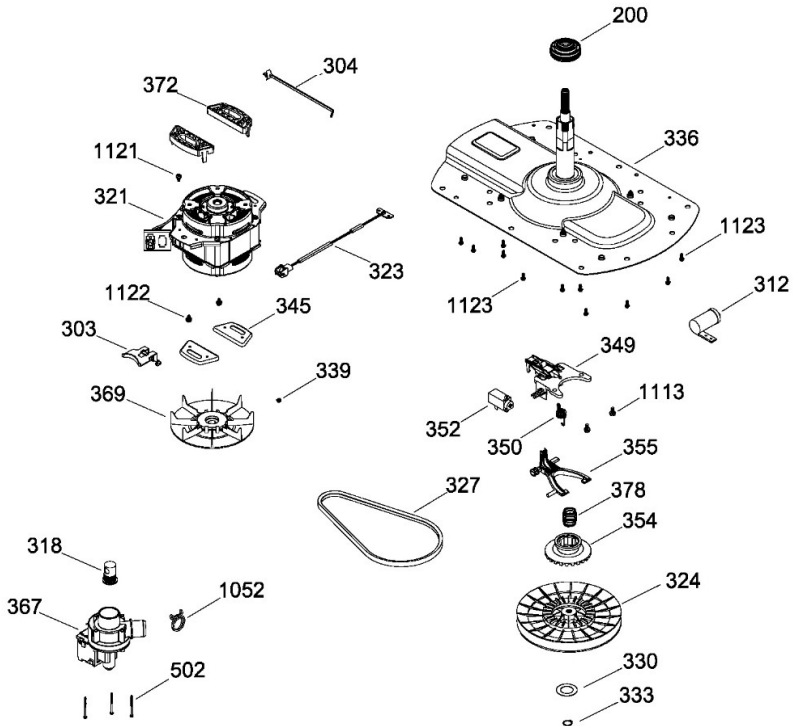

SISTEMA MECANICO

LMF18580XKBB00

Distribuidor Autorizado

SurteRápido.com

Venta de Refacciones
Electrodomesticas

Lavadora Mabe LMF18580XKBB00

Guía	Componente	Descripción
4	277B1107P002	LOGO 18KG MABE
5	141A7903P001	RELEVADOR DE ESFUERZOS
6	189D3208P005	CABLE TOMACORRIENTE
12	323B1472P003	UNIVALVULA
21	189D4313G028	ENS.-COPETE-HEAT TRANSFER
24	189D5307G002	ARNES EXTENS.ION
25	323B1408P001	ABRAZADERA MANGUERA
26	277B1147P001	MANGUERA
27	228C2084P006	PRESOSTATO
30	189D5454G006	ARNES GABINETE
36	277B1057G004	PERILLA ROTATORIA
39	277B1055G004	ENS. PERILLA CONTROL
45	233D1368G001	MANGUERA
45	233D2851G001	MANGUERA
46	277B1146P002	ABRAZADERA MANGUERA
50	323B2332P001	INTERRUPTOR LIMITE
52	228C2385P001	SOPORTE METALICO
63	189D5318P001	PROTECTOR TARJETA
66	189D5218P001	PROTECTOR BASE TARJETA
69	A09G12R12	TARJETA ELECTRONICA
72	189D5033G001	BOTON SELECTOR
75	189D3832G011	ARNES CUBIERTA
78	189D3652G002	ARNES PRESOSTATO
81	189D3653G011	ARNES SELECTOR
84	228C1256G005	SELECTOR PROGRAMA
87	228C1256G002	SELECTOR 5 PROGRAMAS
93	189D2655G011	ENS. GABINETE