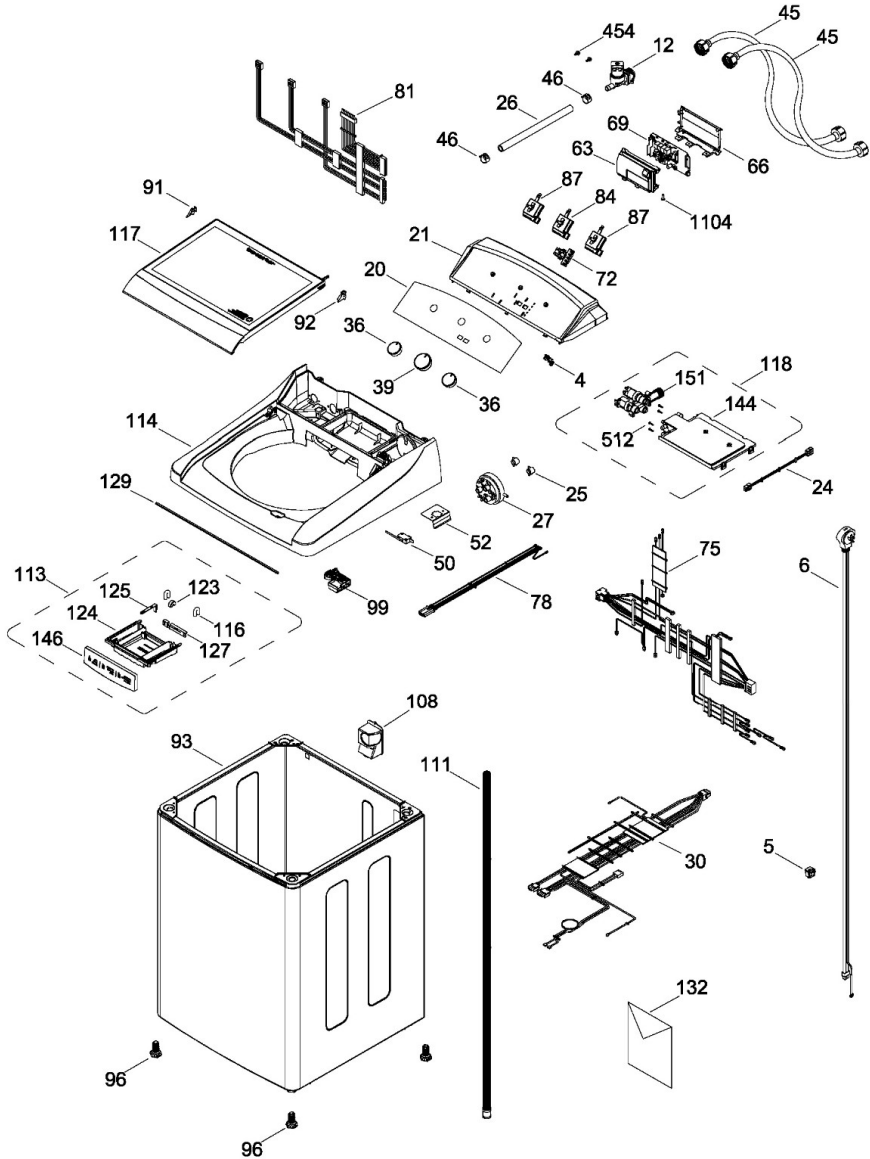

Distribuidor Autorizado

SurteRápido.com

Venta de Refacciones
Electrodomesticas

Lavadora Mabe LMF19380XWBB0

SISTEMA ELECTRICO

LMF19380XWBB0
LMF19380XWGG00