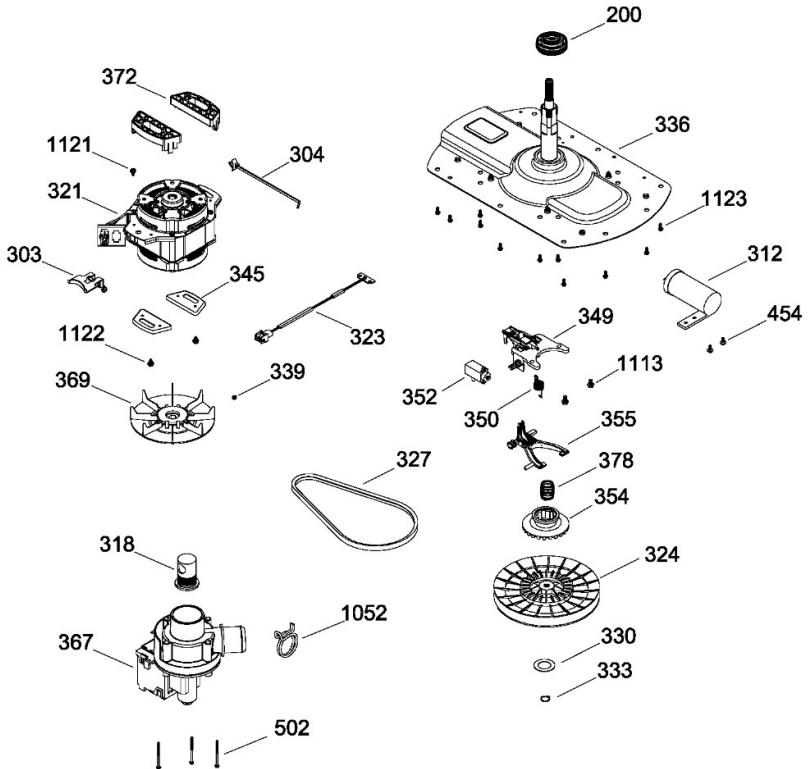

SISTEMA MECANICO

LMF19380XWBB00
LMF19380XWGG00

Distribuidor Autorizado

SurteRápido.com

Venta de Refacciones
Electrodomesticas

Lavadora Mabe LMF19380XWBB00

Guía	Componente	Descripción
4	277B1241P008	LOGO 19KG
5	141A7903P001	RELEVADOR DE ESFUERZOS
6	189D3208P005	CABLE TOMACORRIENTE
12	323B1472P003	UNIVALVULA
20	233D2111P002	OVERLAY
21	233D2017P002F	COPETE LYRA BLANCO
24	189D5307G002	ARNES EXTENS.ION
25	323B1408P001	ABRAZADERA MANGUERA
26	277B1147P001	MANGUERA
27	228C2084P006	PRESOSTATO
30	189D5454G006	ARNES GABINETE
36	323B2342G027	ENS PERILLA ROTATORIA
39	323B2343G024	PERILLA CONTROL ENS
45	233D1368G001	MANGUERA
45	233D2851G001	MANGUERA
46	277B1146P002	ABRAZADERA MANGUERA
50	323B2332P001	INTERRUPTOR LIMITE
52	228C2385P001	SOPORTE METALICO
63	189D5318P001	PROTECTOR TARJETA
66	189D5218P001	PROTECTOR BASE TARJETA
69	PA09G02R01	TARJETA CONTROL
72	189D5033G001	BOTON SELECTOR
75	189D3832G011	ARNES CUBIERTA
78	189D3652G002	ARNES PRESOSTATO
81	189D3653G005	ARNES SELECTOR
84	228C1256G005	SELECTOR PROGRAMA
87	228C1256G002	SELECTOR 5 PROGRAMAS
91	253C1211P001	SOPORTE DERECHO