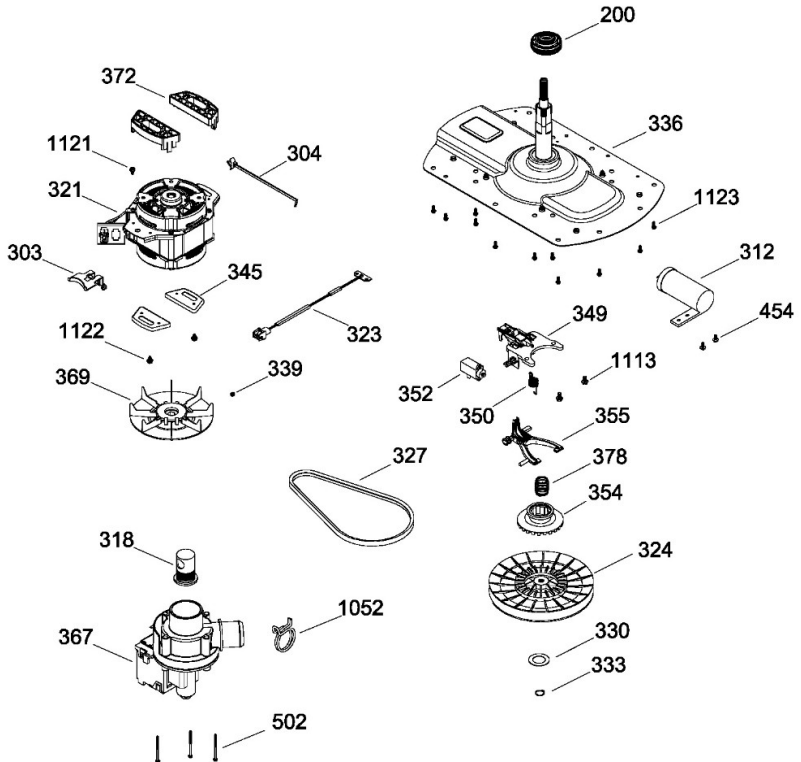

Distribuidor Autorizado

SurteRápido.com

Venta de Refacciones
Electrodomesticas

Lavadora Mabe LMF19380XWGG00

LMF19380XWBB00
LMF19380XWGG00

SISTEMA MECANICO

Distribuidor Autorizado

SurteRápido.com

Venta de Refacciones
Electrodomesticas

Lavadora Mabe LMF19380XWGG00

Guía	Componente	Descripción
4	277B1241P008	LOGO 19KG
5	141A7903P001	RELEVADOR DE ESFUERZOS
6	189D3208P005	CABLE TOMACORRIENTE
12	323B1472P003	UNIVALVULA
20	233D2111P002	OVERLAY
21	233D2017P004F	COPETE LYRA
24	189D5307G002	ARNES EXTENS.ION
25	323B1408P001	ABRAZADERA MANGUERA
26	277B1147P001	MANGUERA
27	228C2084P006	PRESOSTATO
30	189D5454G006	ARNES GABINETE
36	323B2342G027	ENS PERILLA ROTATORIA
39	323B2343G024	PERILLA CONTROL ENS
45	233D1368G001	MANGUERA
45	233D2851G001	MANGUERA
46	277B1146P002	ABRAZADERA MANGUERA
50	323B2332P001	INTERRUPTOR LIMITE
52	228C2385P001	SOPORTE METALICO
63	189D5318P001	PROTECTOR TARJETA
66	189D5218P001	PROTECTOR BASE TARJETA
69	PA09G02R01	TARJETA CONTROL
72	189D5033G001	BOTON SELECTOR
75	189D3832G011	ARNES CUBIERTA
78	189D3652G002	ARNES PRESOSTATO
81	189D3653G005	ARNES SELECTOR
84	228C1256G005	SELECTOR PROGRAMA
87	228C1256G002	SELECTOR 5 PROGRAMAS
91	253C1211P001	SOPORTE DERECHO